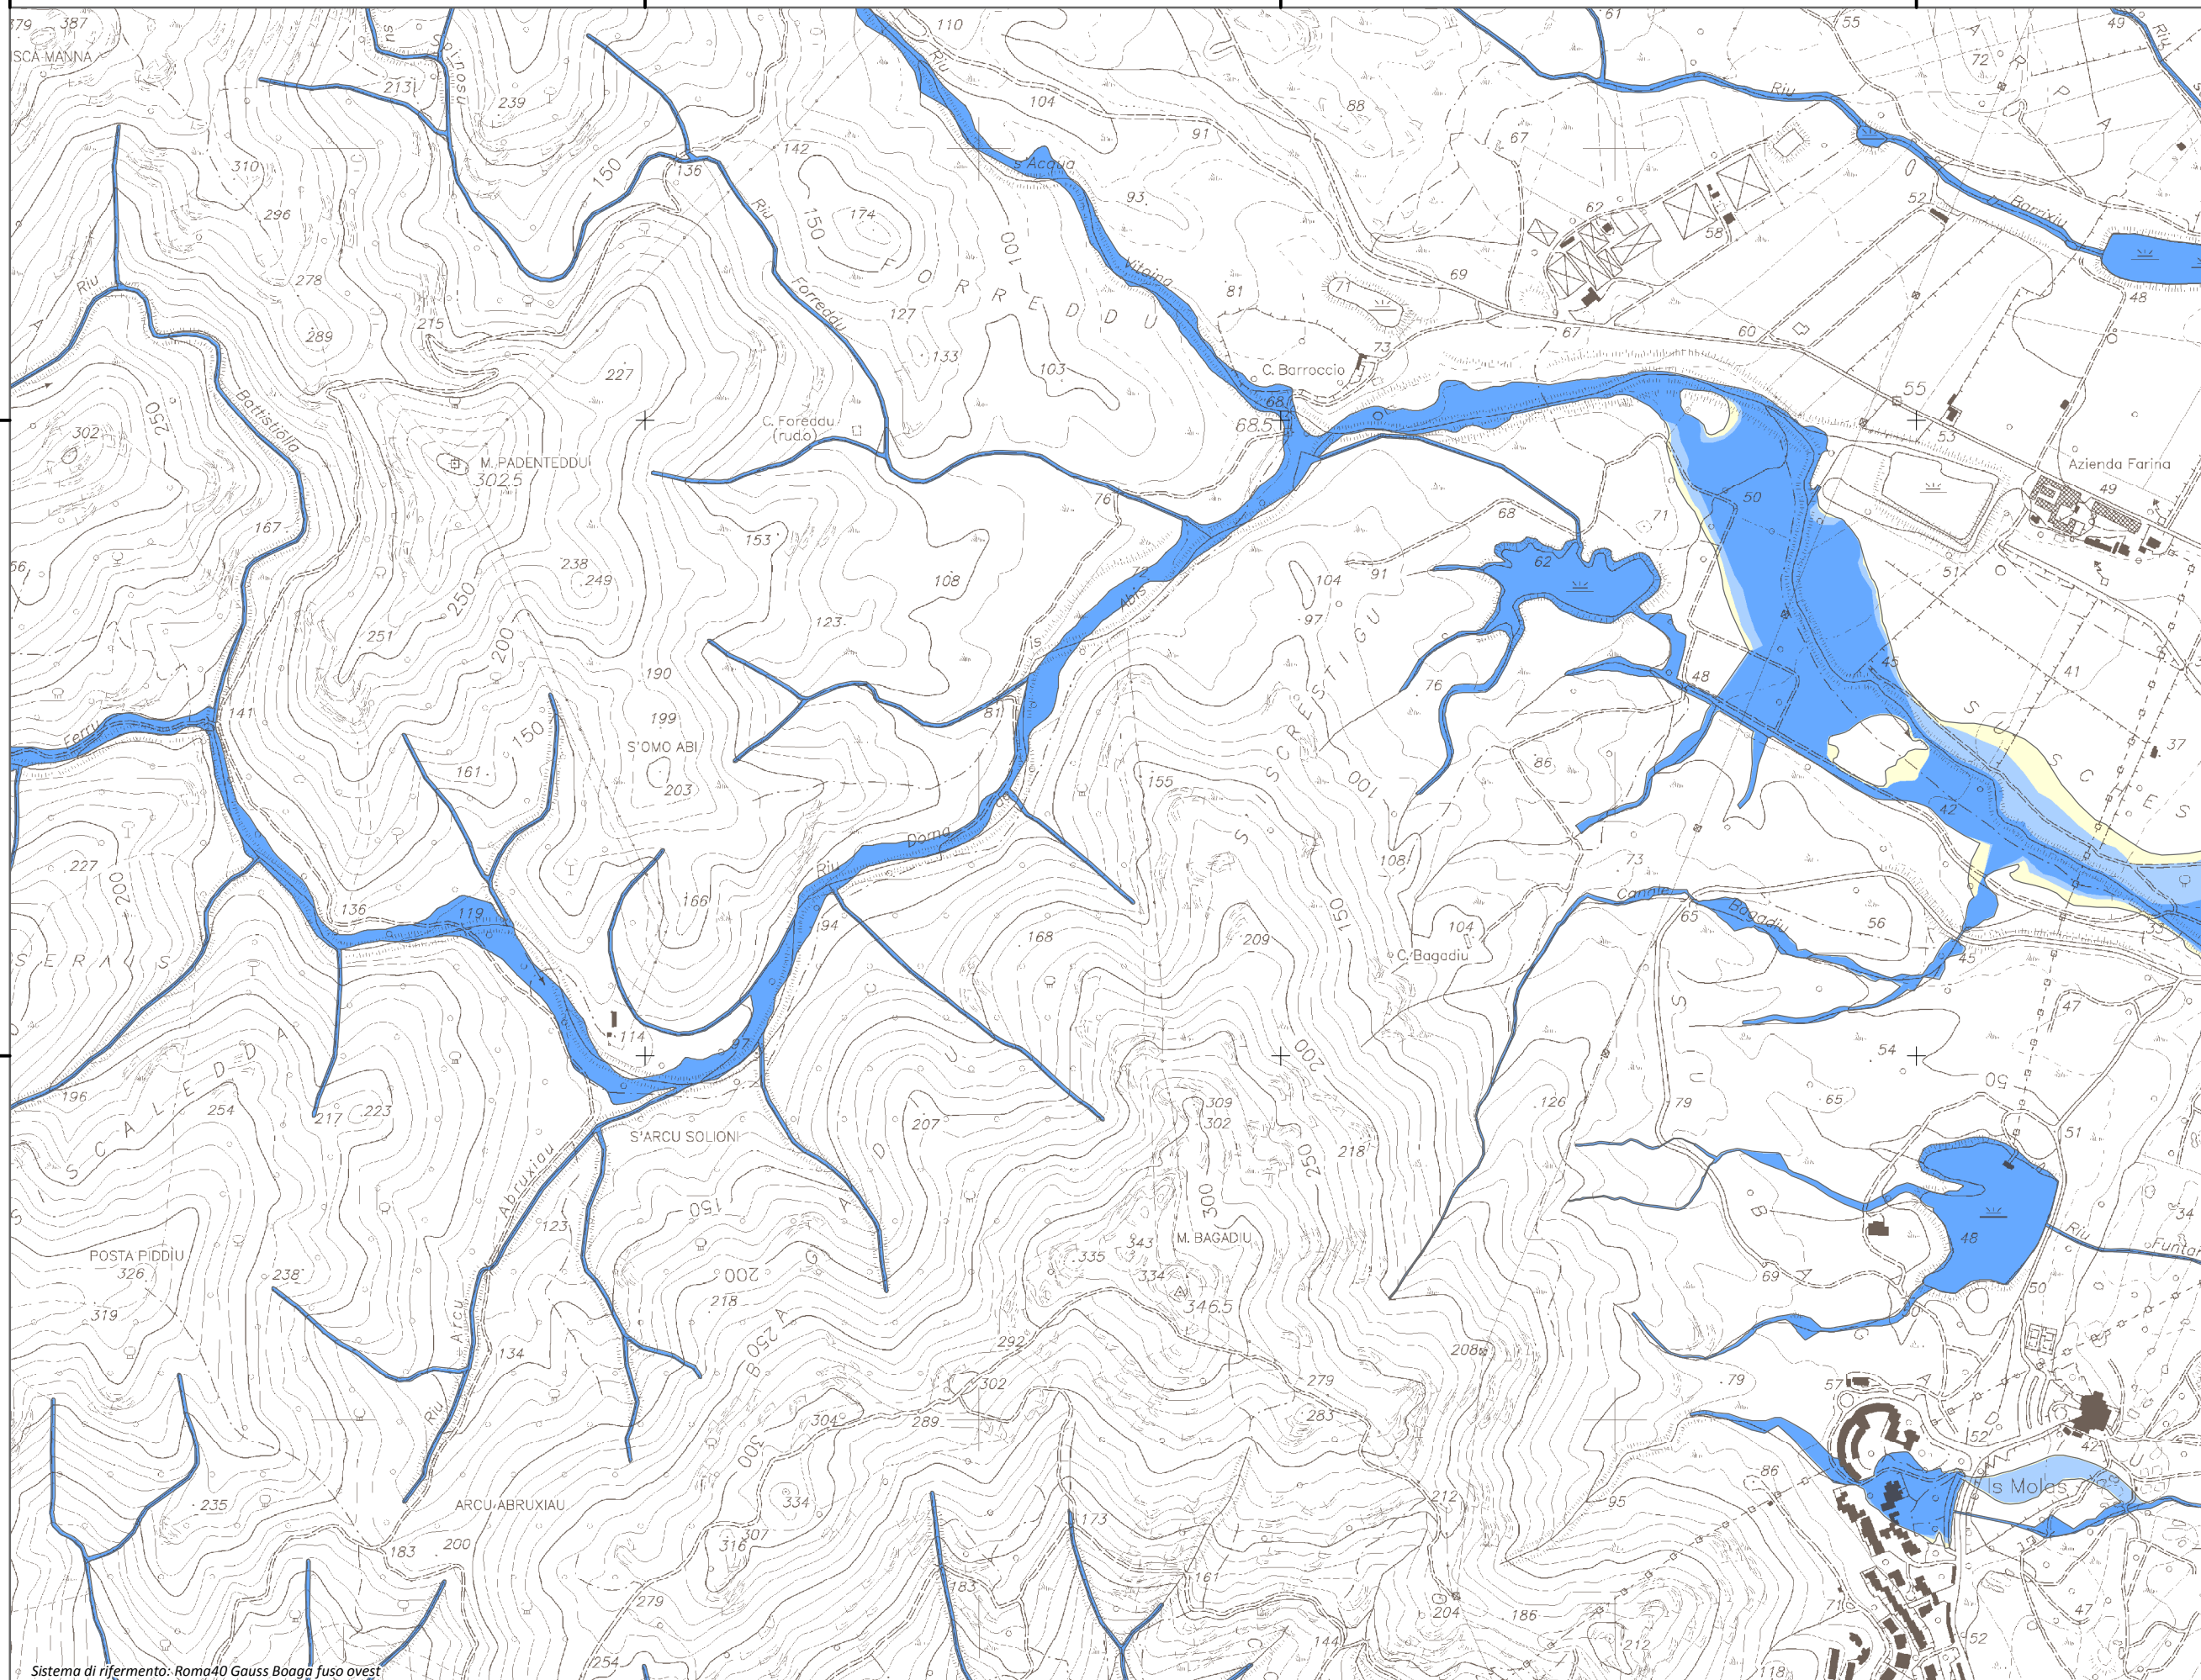

Mappa della Pericolosità da alluvione

Tavola:

Hi-0037

Legenda

Classi di Pericolosità

- P3 - Elevata
Tr ≤ 50 anni
- P2 - Media
50 < Tr ≤ 200 anni
- P1 - Bassa
Tr > 200 anni

Sub Bacino:

7: Flumendosa-Campidano-Cixerri

Data:

Luglio 2015

Revisione:

1.00

Scala 1:10.000

Sistema di riferimento: Roma40 Gauss Boaga fuso ovest