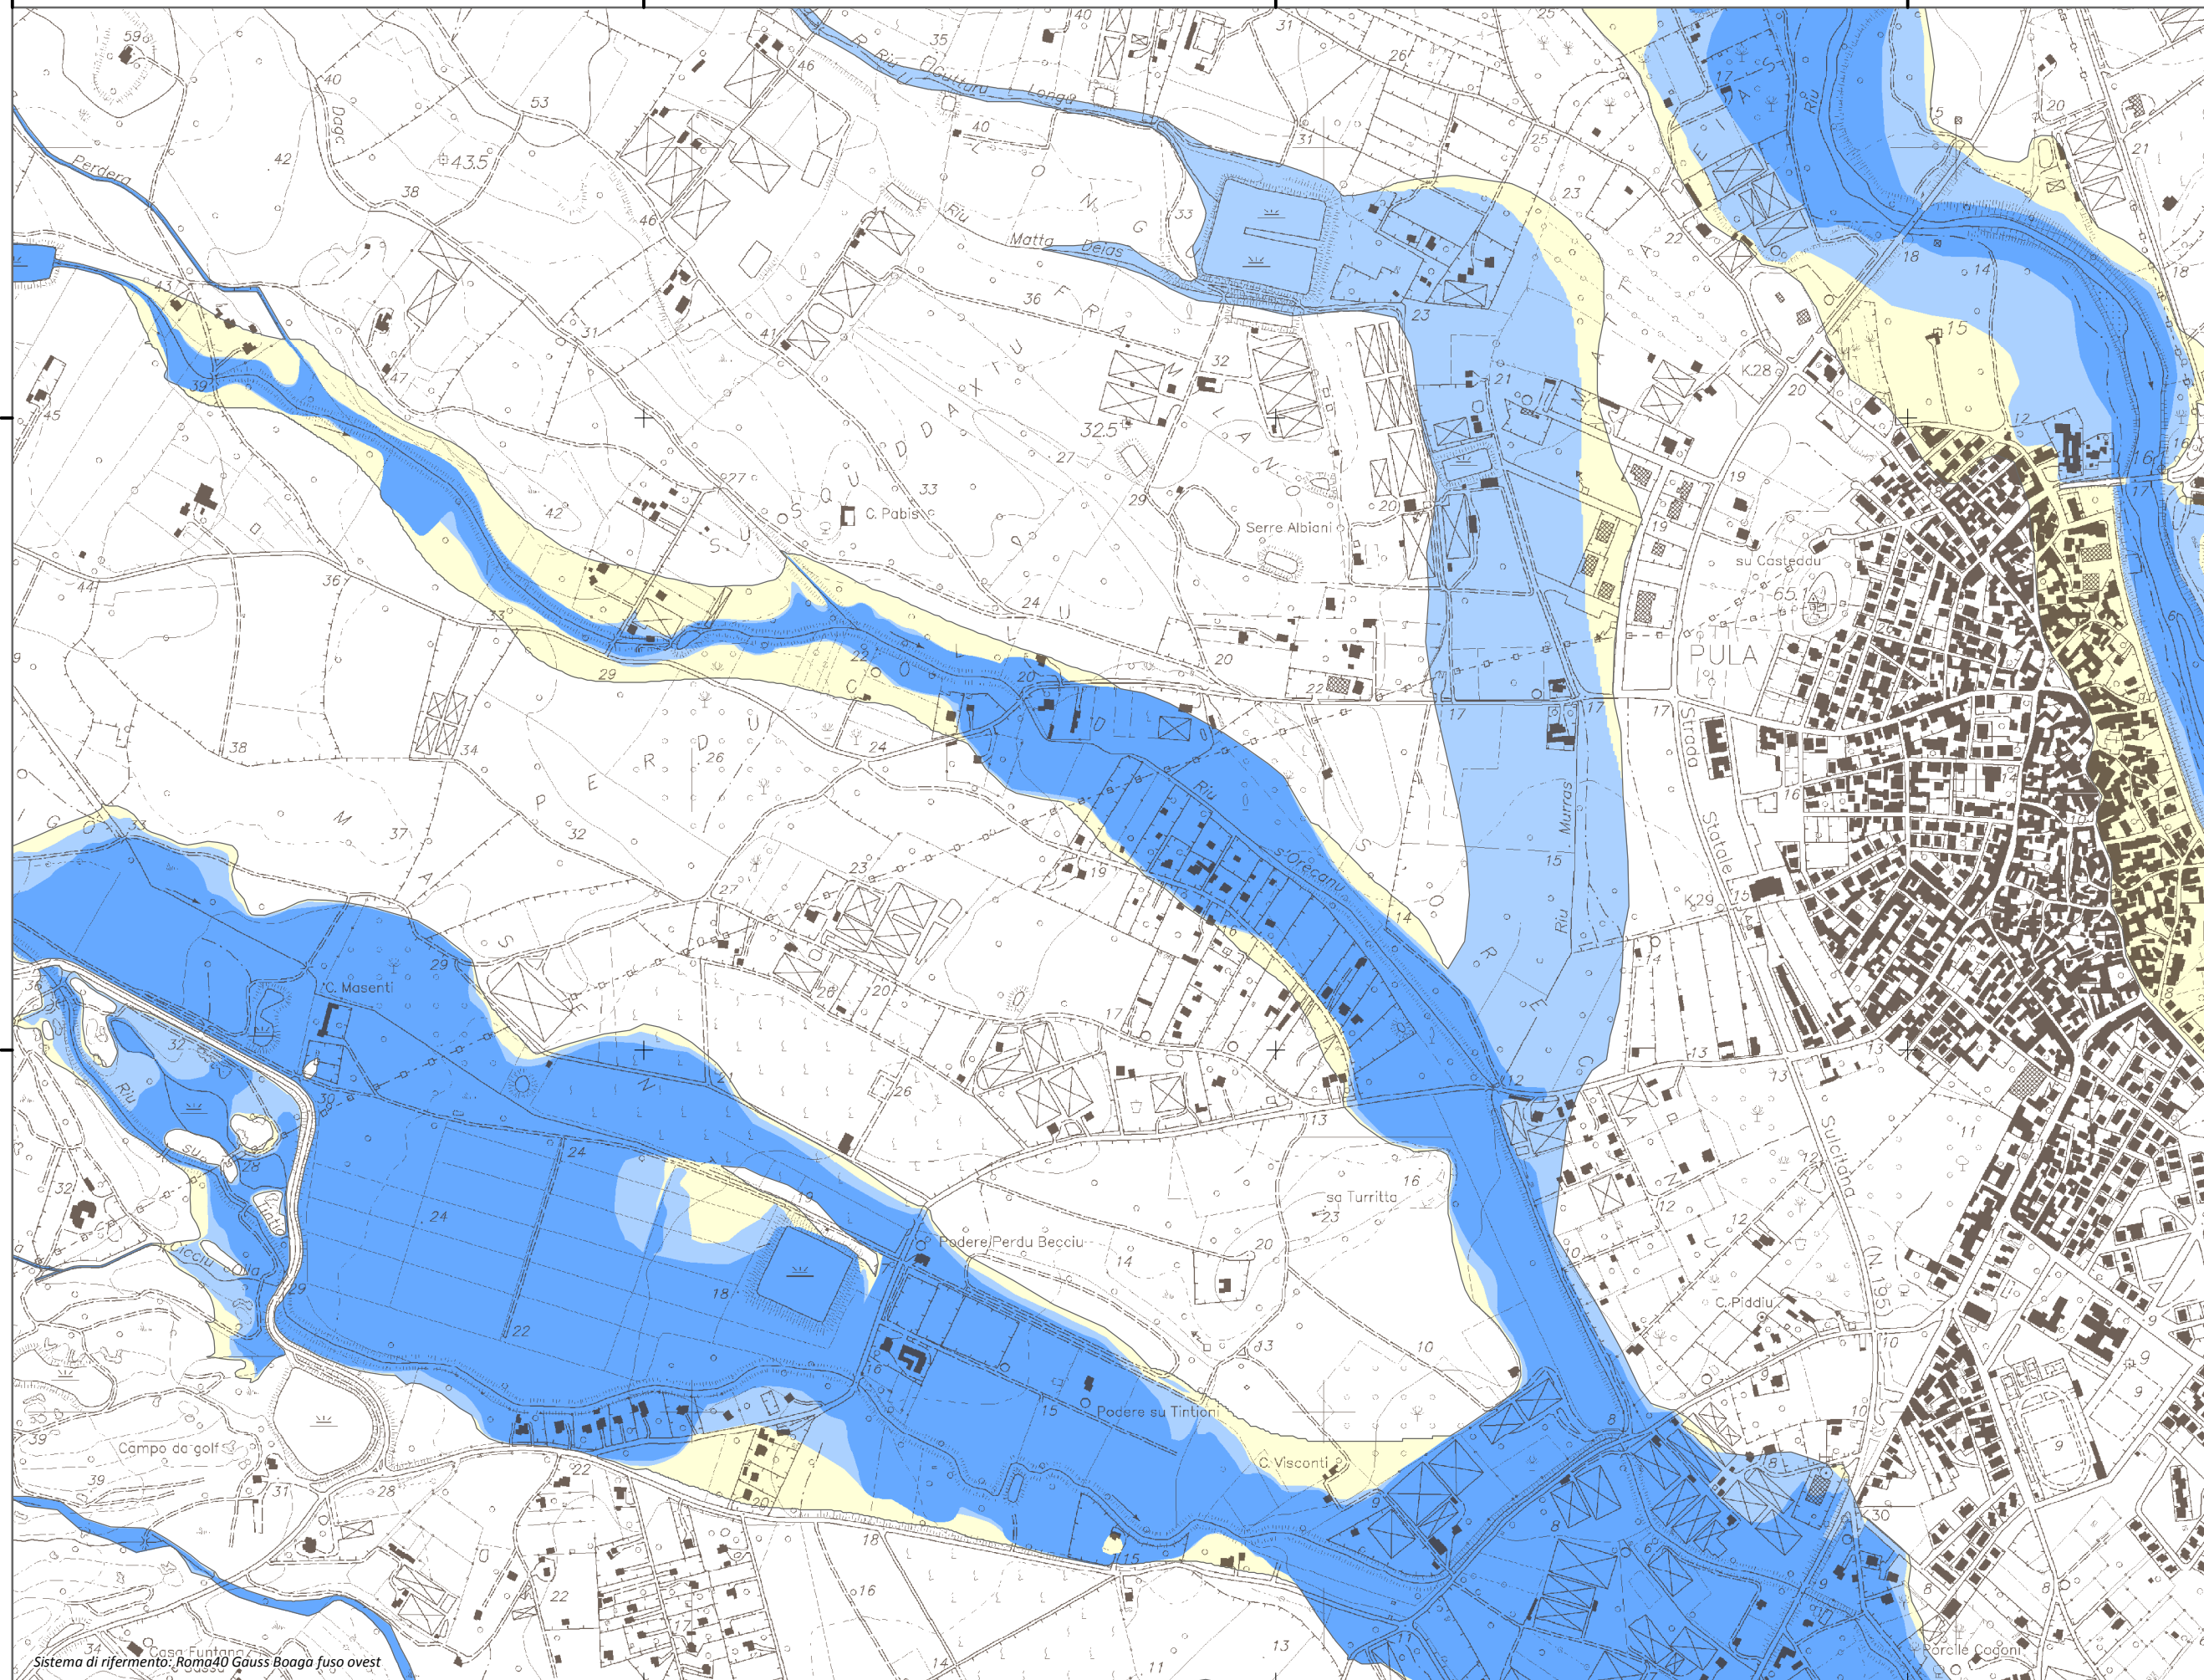

1.496.924

1.497.924

1.498.924

1.499.924

4.318.571

4.317.571

4.318.571

4.317.571

1.496.924

1.497.924

1.498.924

1.499.924

4.316.571

REGIONE AUTONOMA DE SARDIGNA
REGIONE AUTONOMA DELLA SARDEGNA
PRESIDENZA
PRESIDENZA
AUTORITA' DI BACINO REGIONALE DELLA SARDEGNA

Piano di Gestione del Rischio di Alluvioni

Mapa della Pericolosità da alluvione

Tavola:
Hi-0038

1. **Legenda**
   Classi di Pericolosità
2. P3 - Elevata
     Tr ≤ 50 anni
   - P2 - Media
     50 < Tr ≤ 200 anni
   - P1 - Bassa
     Tr > 200 anni

Sub Bacino:
7: Flumendosa-Campidano-Cixerri

Data:	Revisione:
Luglio 2015	1.00

Scala 1:10.000

Sistema di riferimento: Roma40 Gauss Boaga fuso ovest