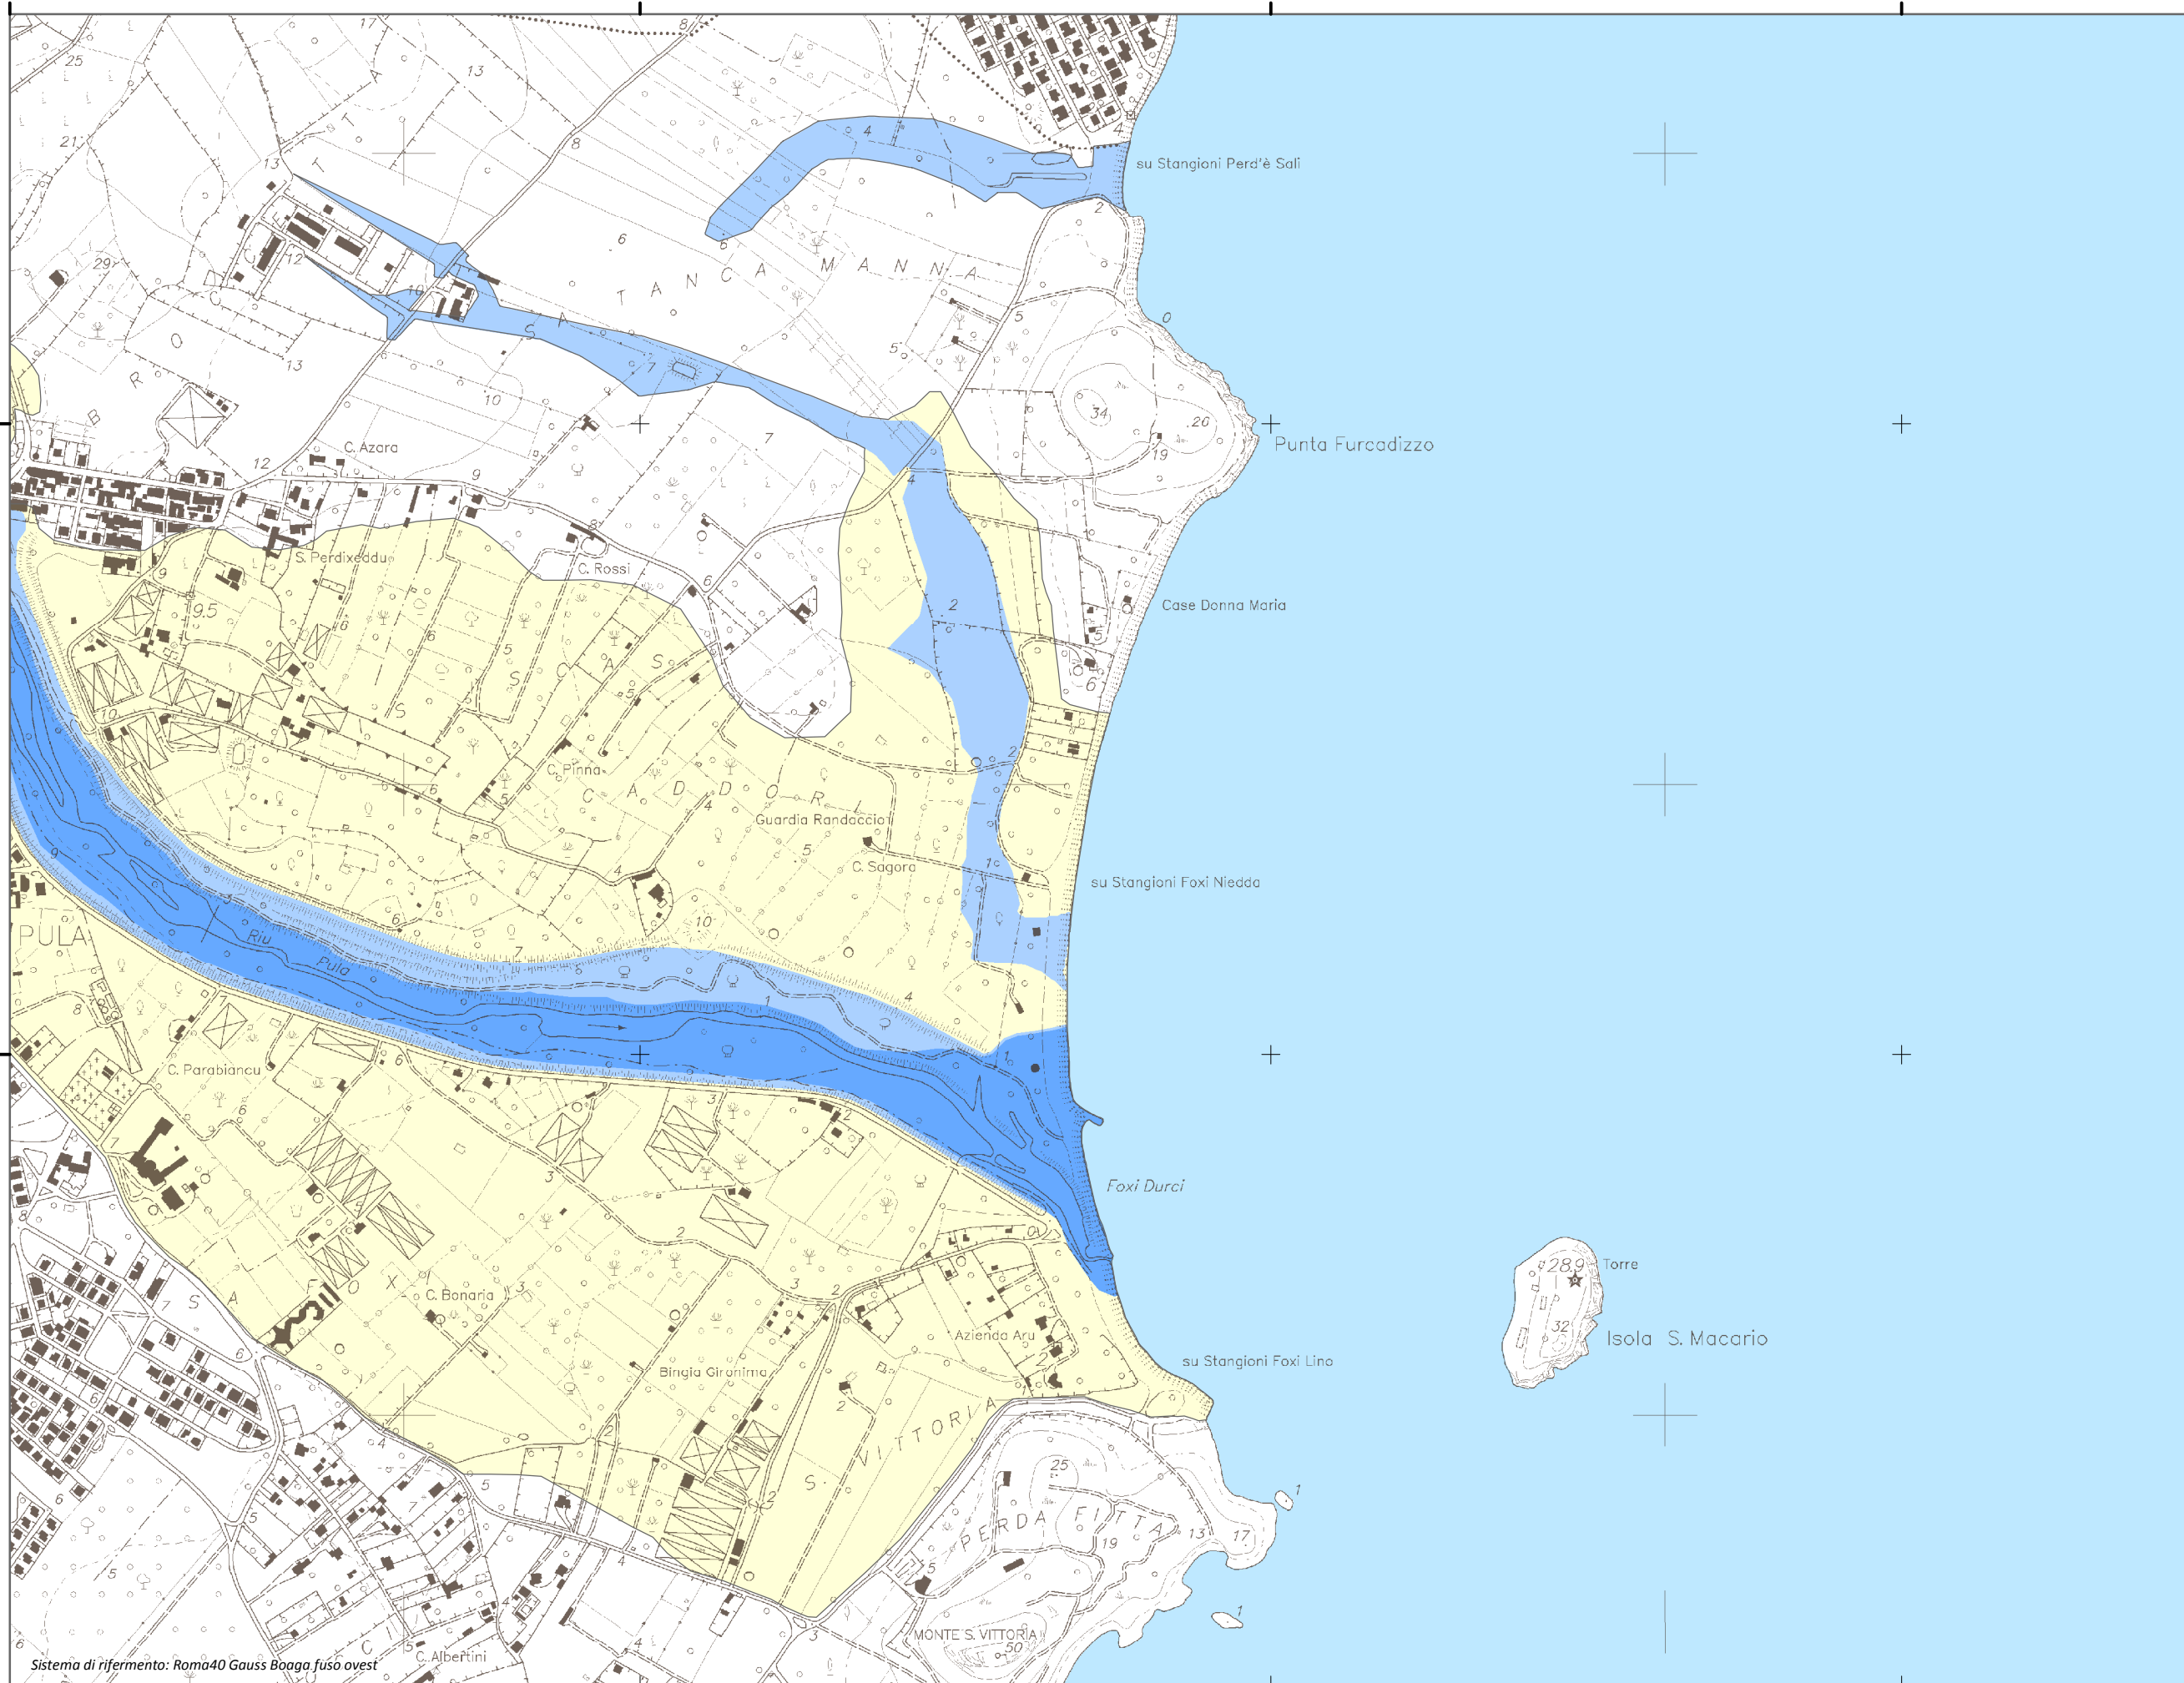

#### Mappa della Pericolosità da alluvione

Tavola:

**Hi-0039**

##### Classi di Pericolosità

- P3 - Elevata  
Tr ≤ 50 anni
- P2 - Media  
50 < Tr ≤ 200 anni
- P1 - Bassa  
Tr > 200 anni

Sub Bacino:

7: Flumendosa-Campidano-Cixerri

Data:

Luglio 2015

Revisione:

1.00

Scala 1:10.000

Sistema di riferimento: Roma40 Gauss Boaga fuso ovest