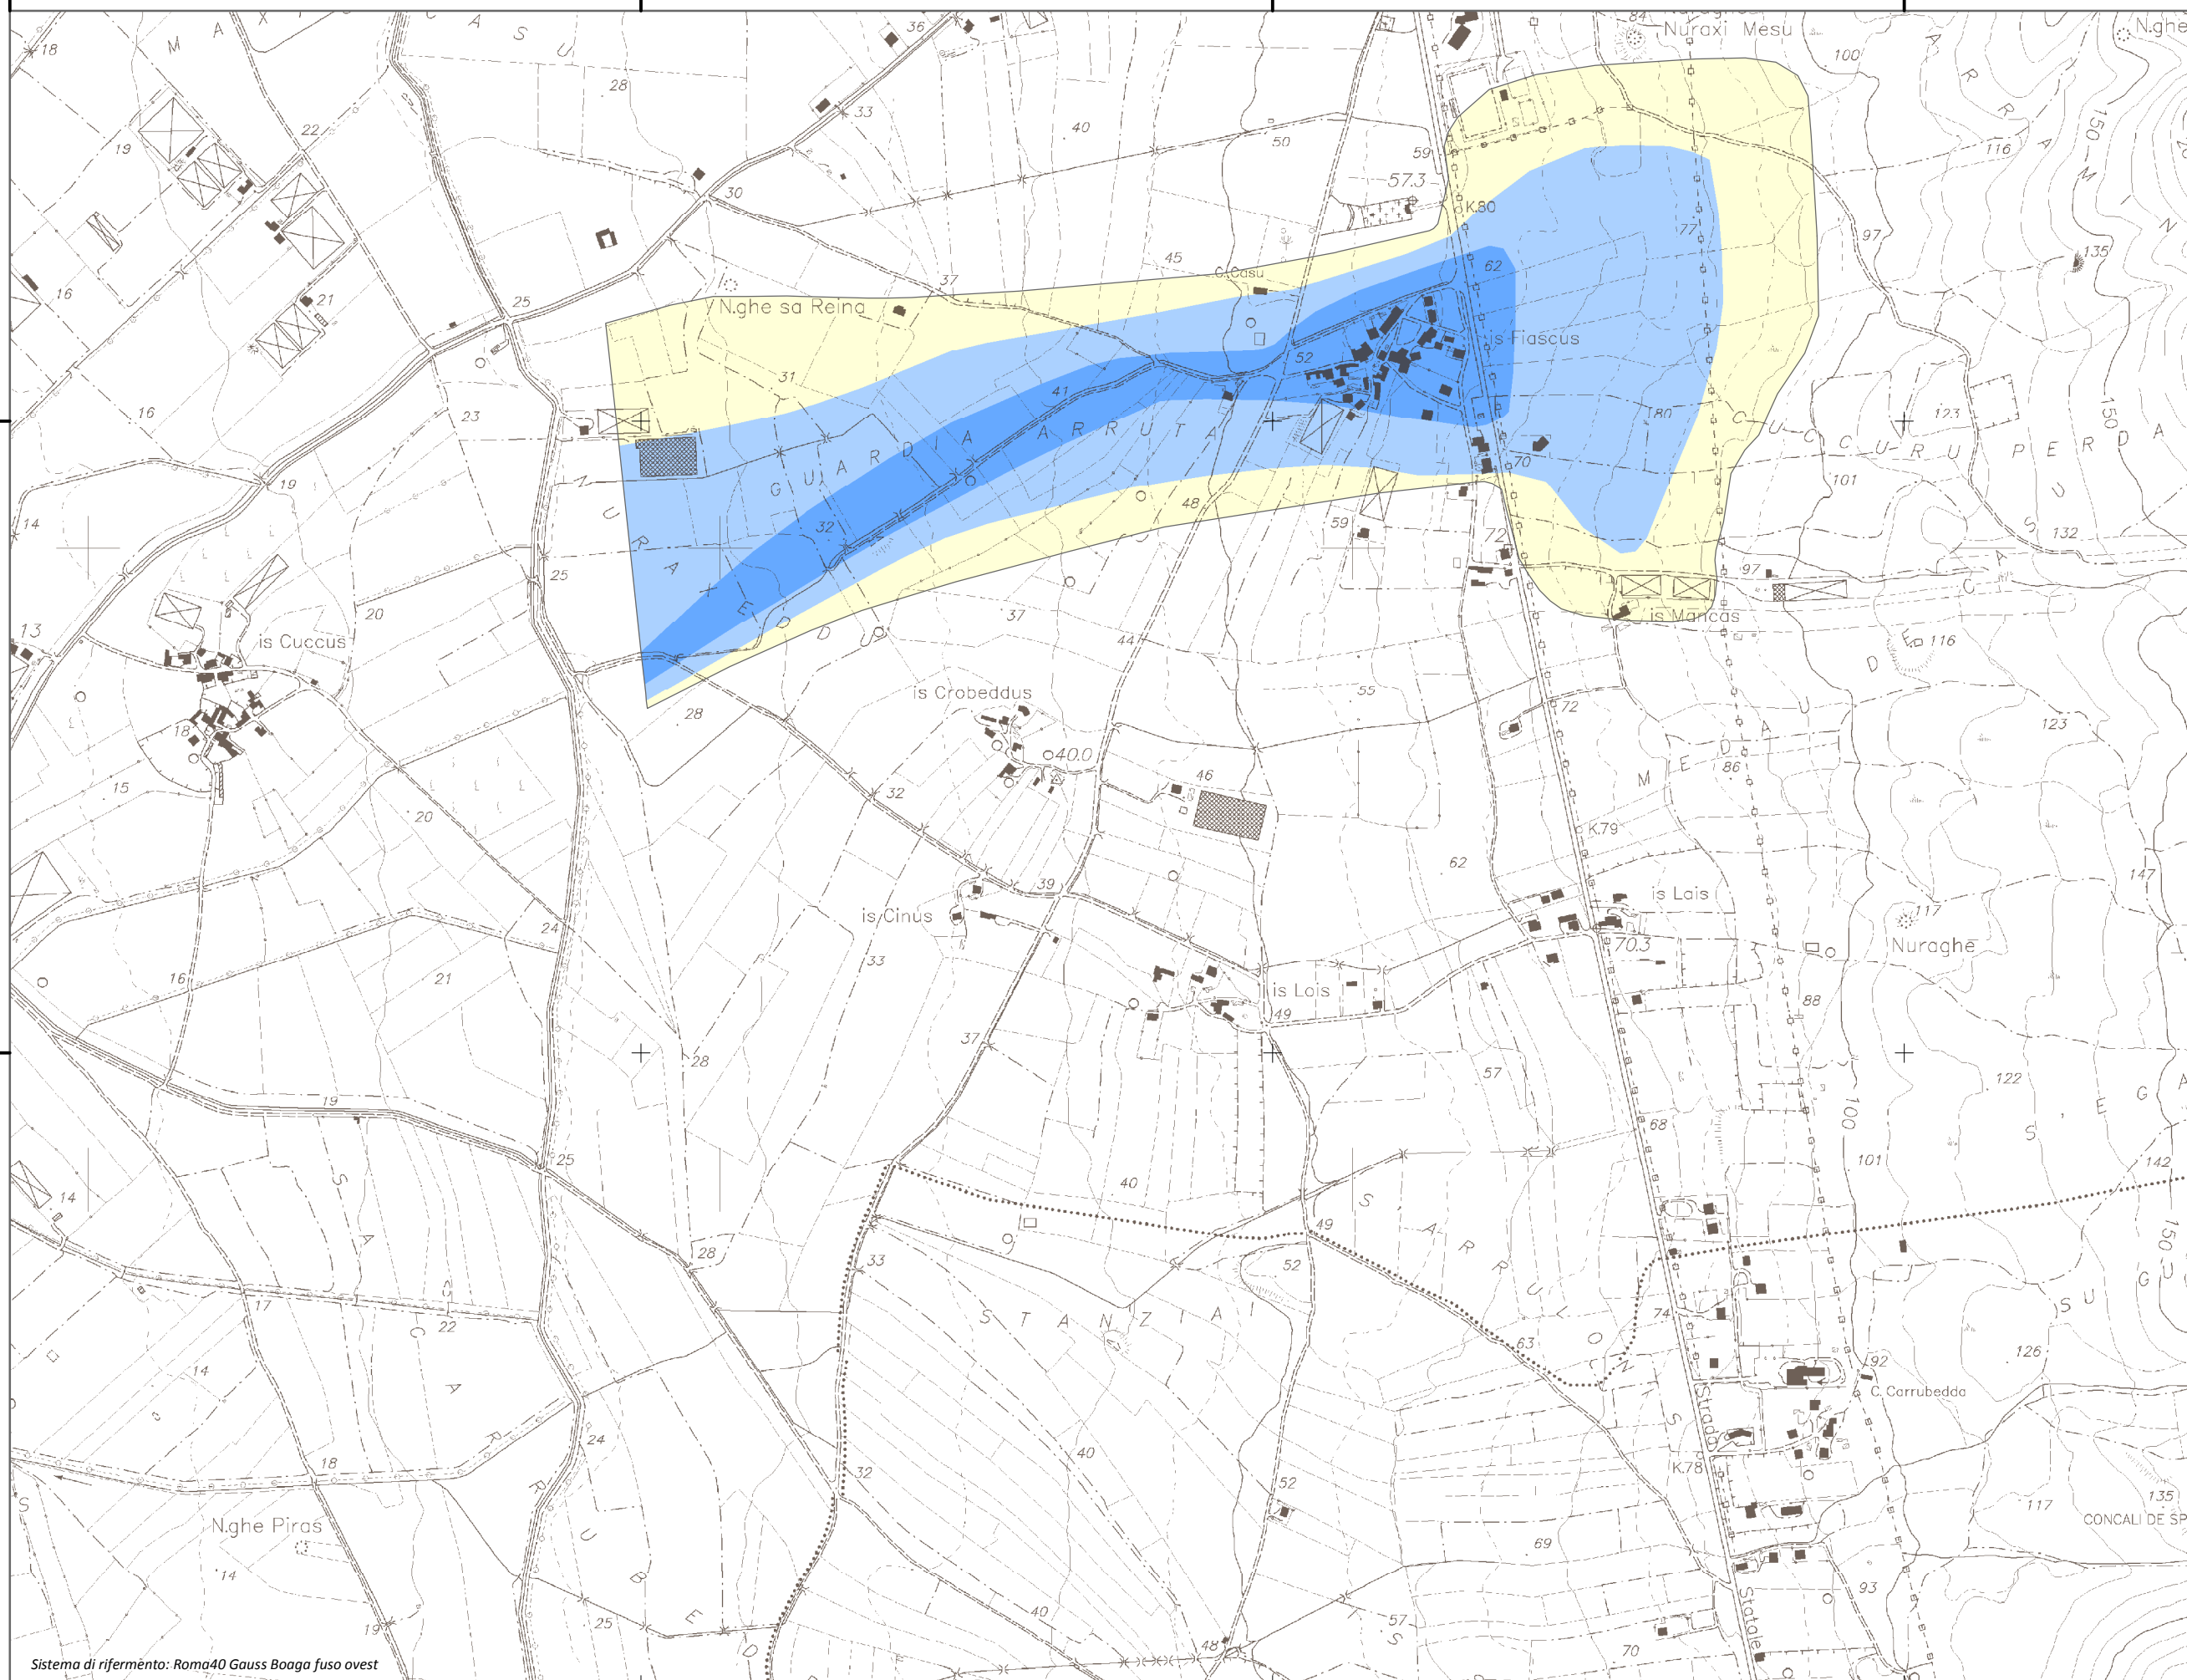

Mappa della Pericolosità da alluvione

Tavola:

Hi-0042

Legenda

Classi di Pericolosità

- P3 - Elevata
Tr ≤ 50 anni
- P2 - Media
50 < Tr ≤ 200 anni
- P1 - Bassa
Tr > 200 anni

Sub Bacino:

1: Sulcis

Data:

Luglio 2015

Revisione:

1.00

Scala 1:10.000

Sistema di riferimento: Roma40 Gauss Boaga fuso ovest