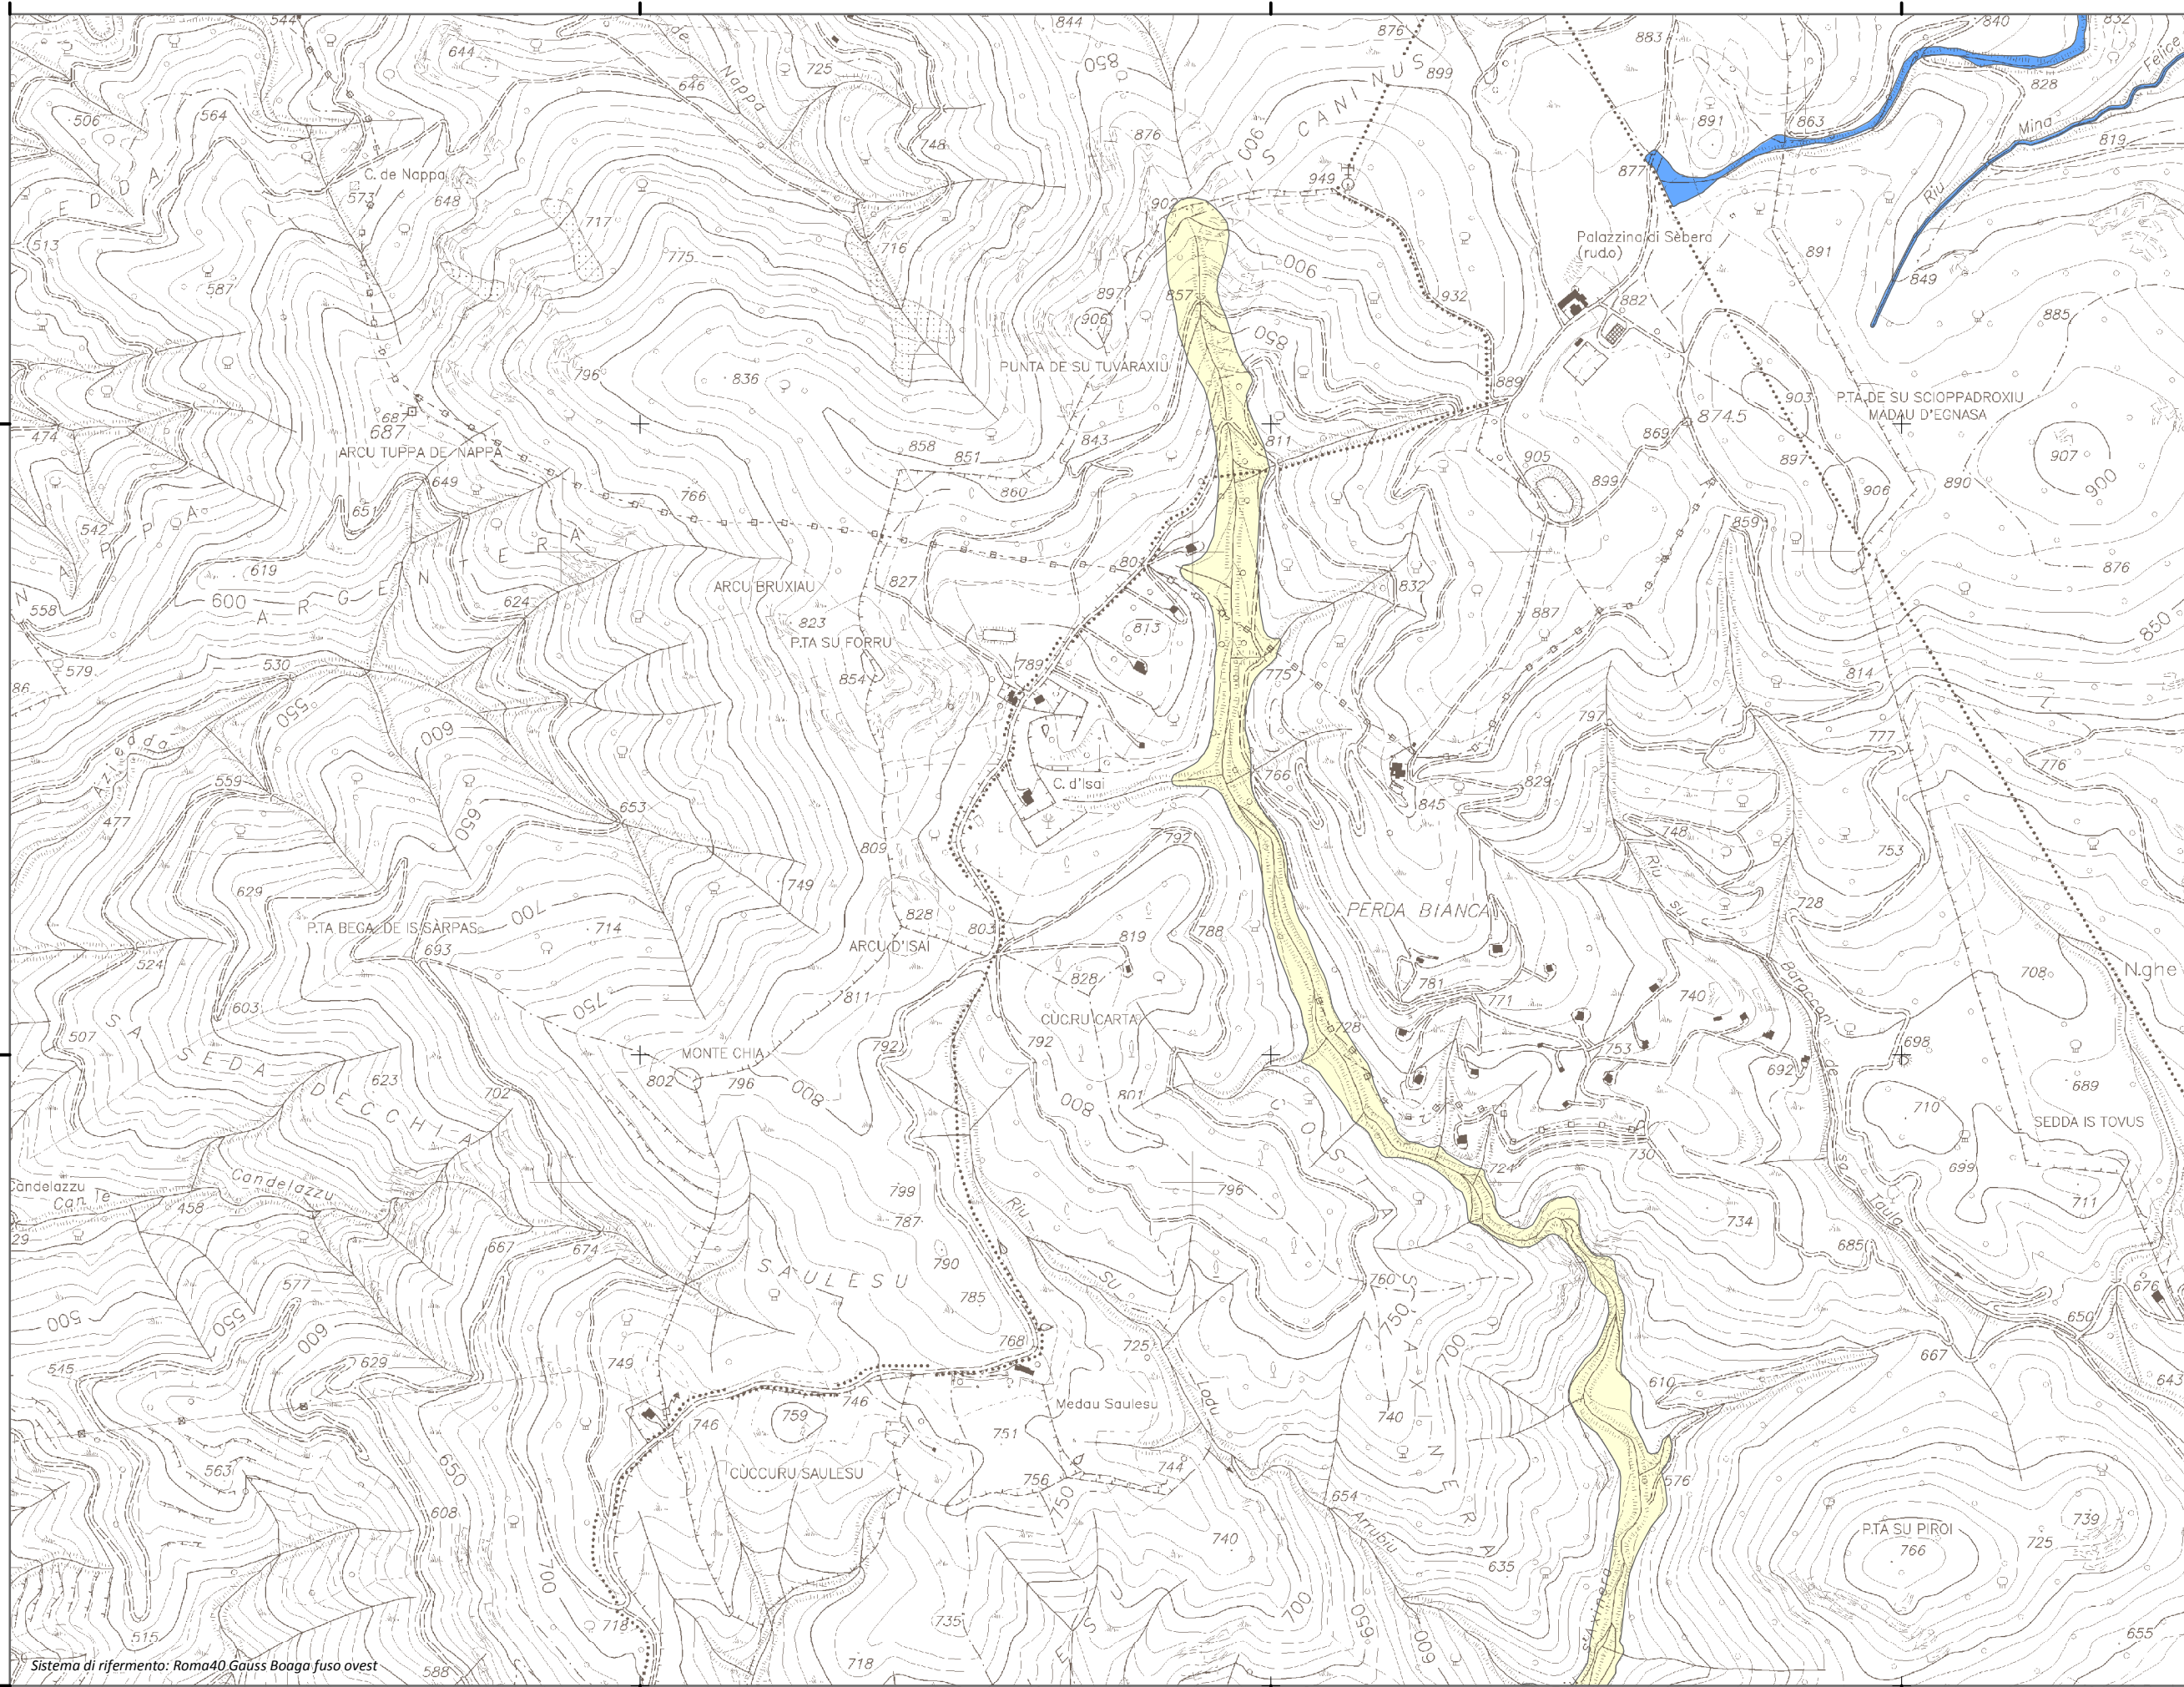

1.483.124

1.484.124

1.485.124

1.486.124

4.321.201

4.320.201

4.321.201

4.320.201

1.483.124

1.484.124

1.485.124

1.486.124

4.319.201

Sistema di riferimento: Roma40 Gauss Boaga fuso ovest

REGIONE AUTONOMA DE SARDEGNA
 REGIONE AUTONOMA DELLA SARDEGNA
 PRESIDENZA
 PRESIDENZA
 AUTORITA' DI BACINO REGIONALE DELLA SARDEGNA

**Piano di Gestione
 del Rischio di Alluvioni**

**Mappa della
 Pericolosità da alluvione**

Tavola:
Hi-0043

- Legenda**
Classi di Pericolosità
- P3 - Elevata
Tr ≤ 50 anni
 - P2 - Media
50 < Tr ≤ 200 anni
 - P1 - Bassa
Tr > 200 anni

Sub Bacino:
 1: Sulcis

Data: Luglio 2015	Revisione: 1.00
----------------------	--------------------

Scala 1:10.000