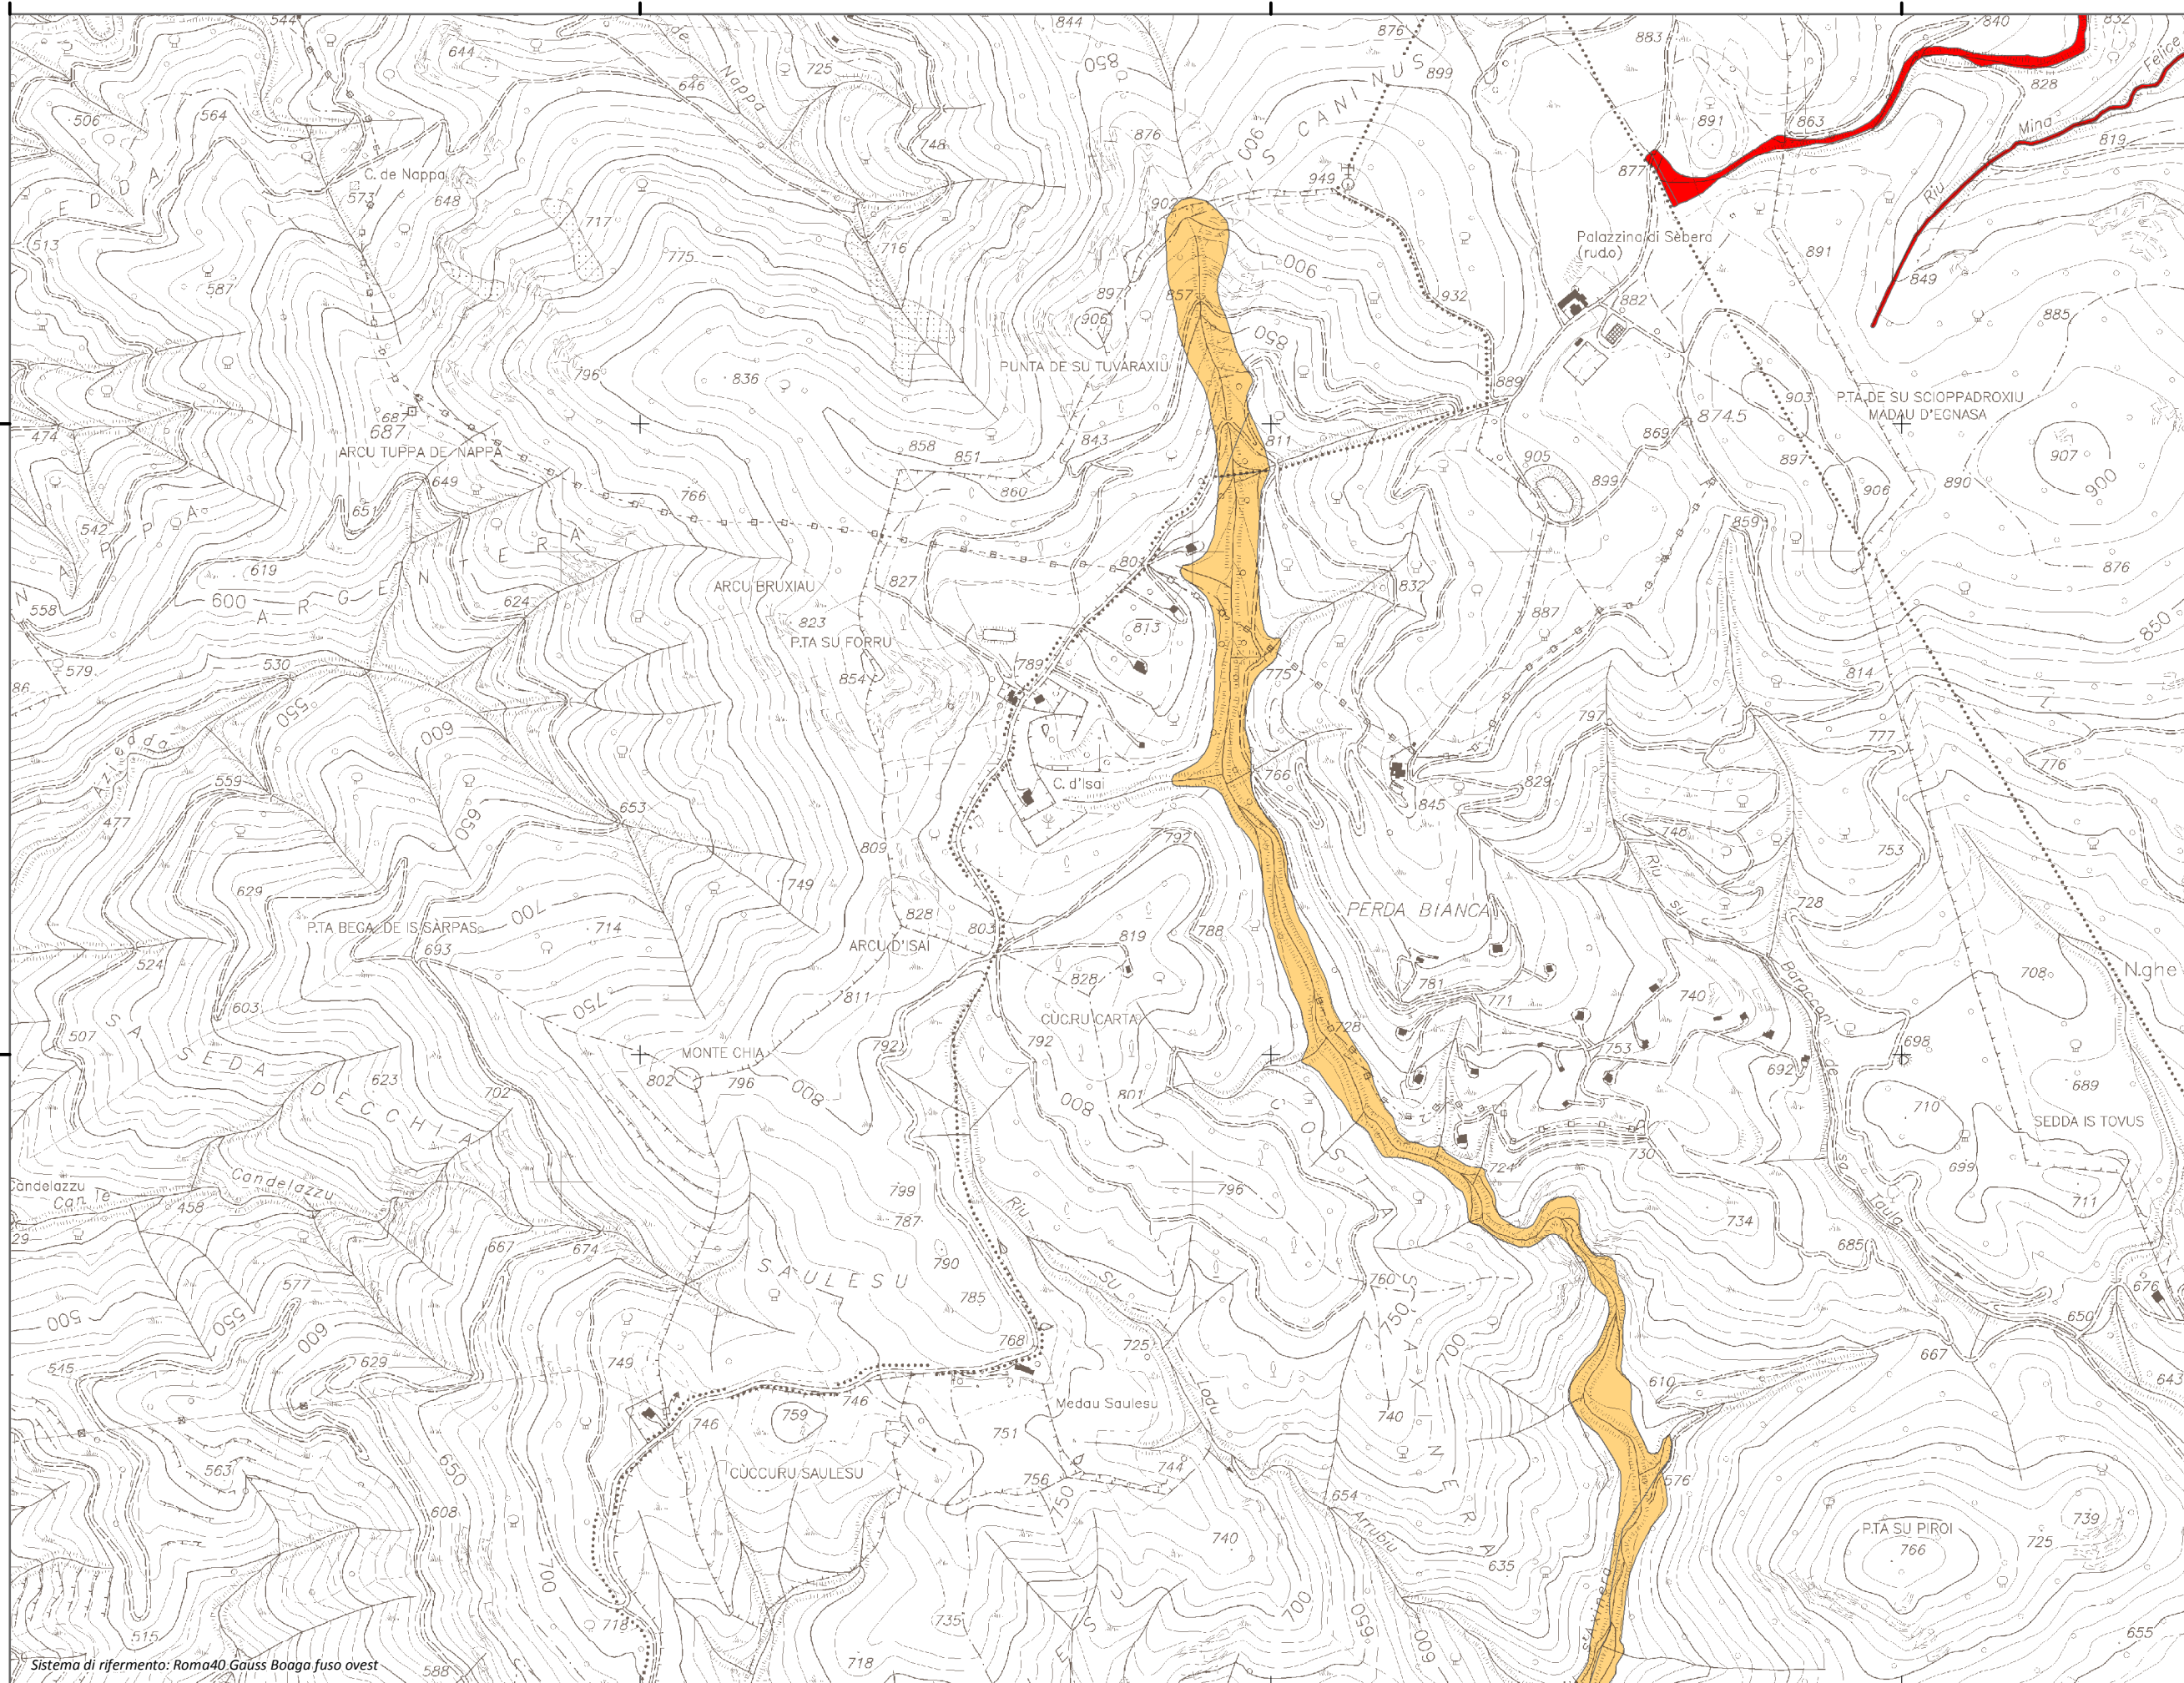

1.483.124

1.484.124

1.485.124

1.486.124

4.321.201

4.320.201

4.321.201

4.320.201

1.483.124

1.484.124

1.485.124

1.486.124

4.319.201

Sistema di riferimento: Roma40 Gauss Boaga fuso ovest

REGIONE AUTONOMA DE SARDEGNA
 REGIONE AUTONOMA DELLA SARDEGNA
 PRESIDENZA
 PRESIDENZA
 AUTORITA' DI BACINO REGIONALE DELLA SARDEGNA

**Piano di Gestione
 del Rischio di Alluvioni**

**Mappa del
 Rischio di alluvioni**

Tavola:

Ri-0043

Legenda

Classi di Rischio

- R4 - Molto elevato**
 Possibili perdite di vite umane e lesioni gravi alle persone, danni gravi agli edifici, alle infrastrutture ed al patrimonio ambientale, distruzione di attività socio-economiche
- R3 - Elevato**
 Possibili problemi per l'incolumità delle persone, danni funzionali agli edifici e alle infrastrutture con conseguente inagibilità degli stessi, interruzione di funzionalità di attività socio-economiche e danni relativi al patrimonio ambientale
- R2 - Medio**
 Possibili danni minori agli edifici, alle infrastrutture e al patrimonio ambientale che non pregiudicano l'incolumità delle persone, l'agibilità degli edifici e la funzionalità delle attività economiche
- R1 - Moderato o nullo**
 Danni sociali, economici ed al patrimonio ambientale trascurabili o nulli

Sub Bacino:

1: Sulcis

Data:

Luglio 2015

Revisione:

1.00

Scala 1:10.000