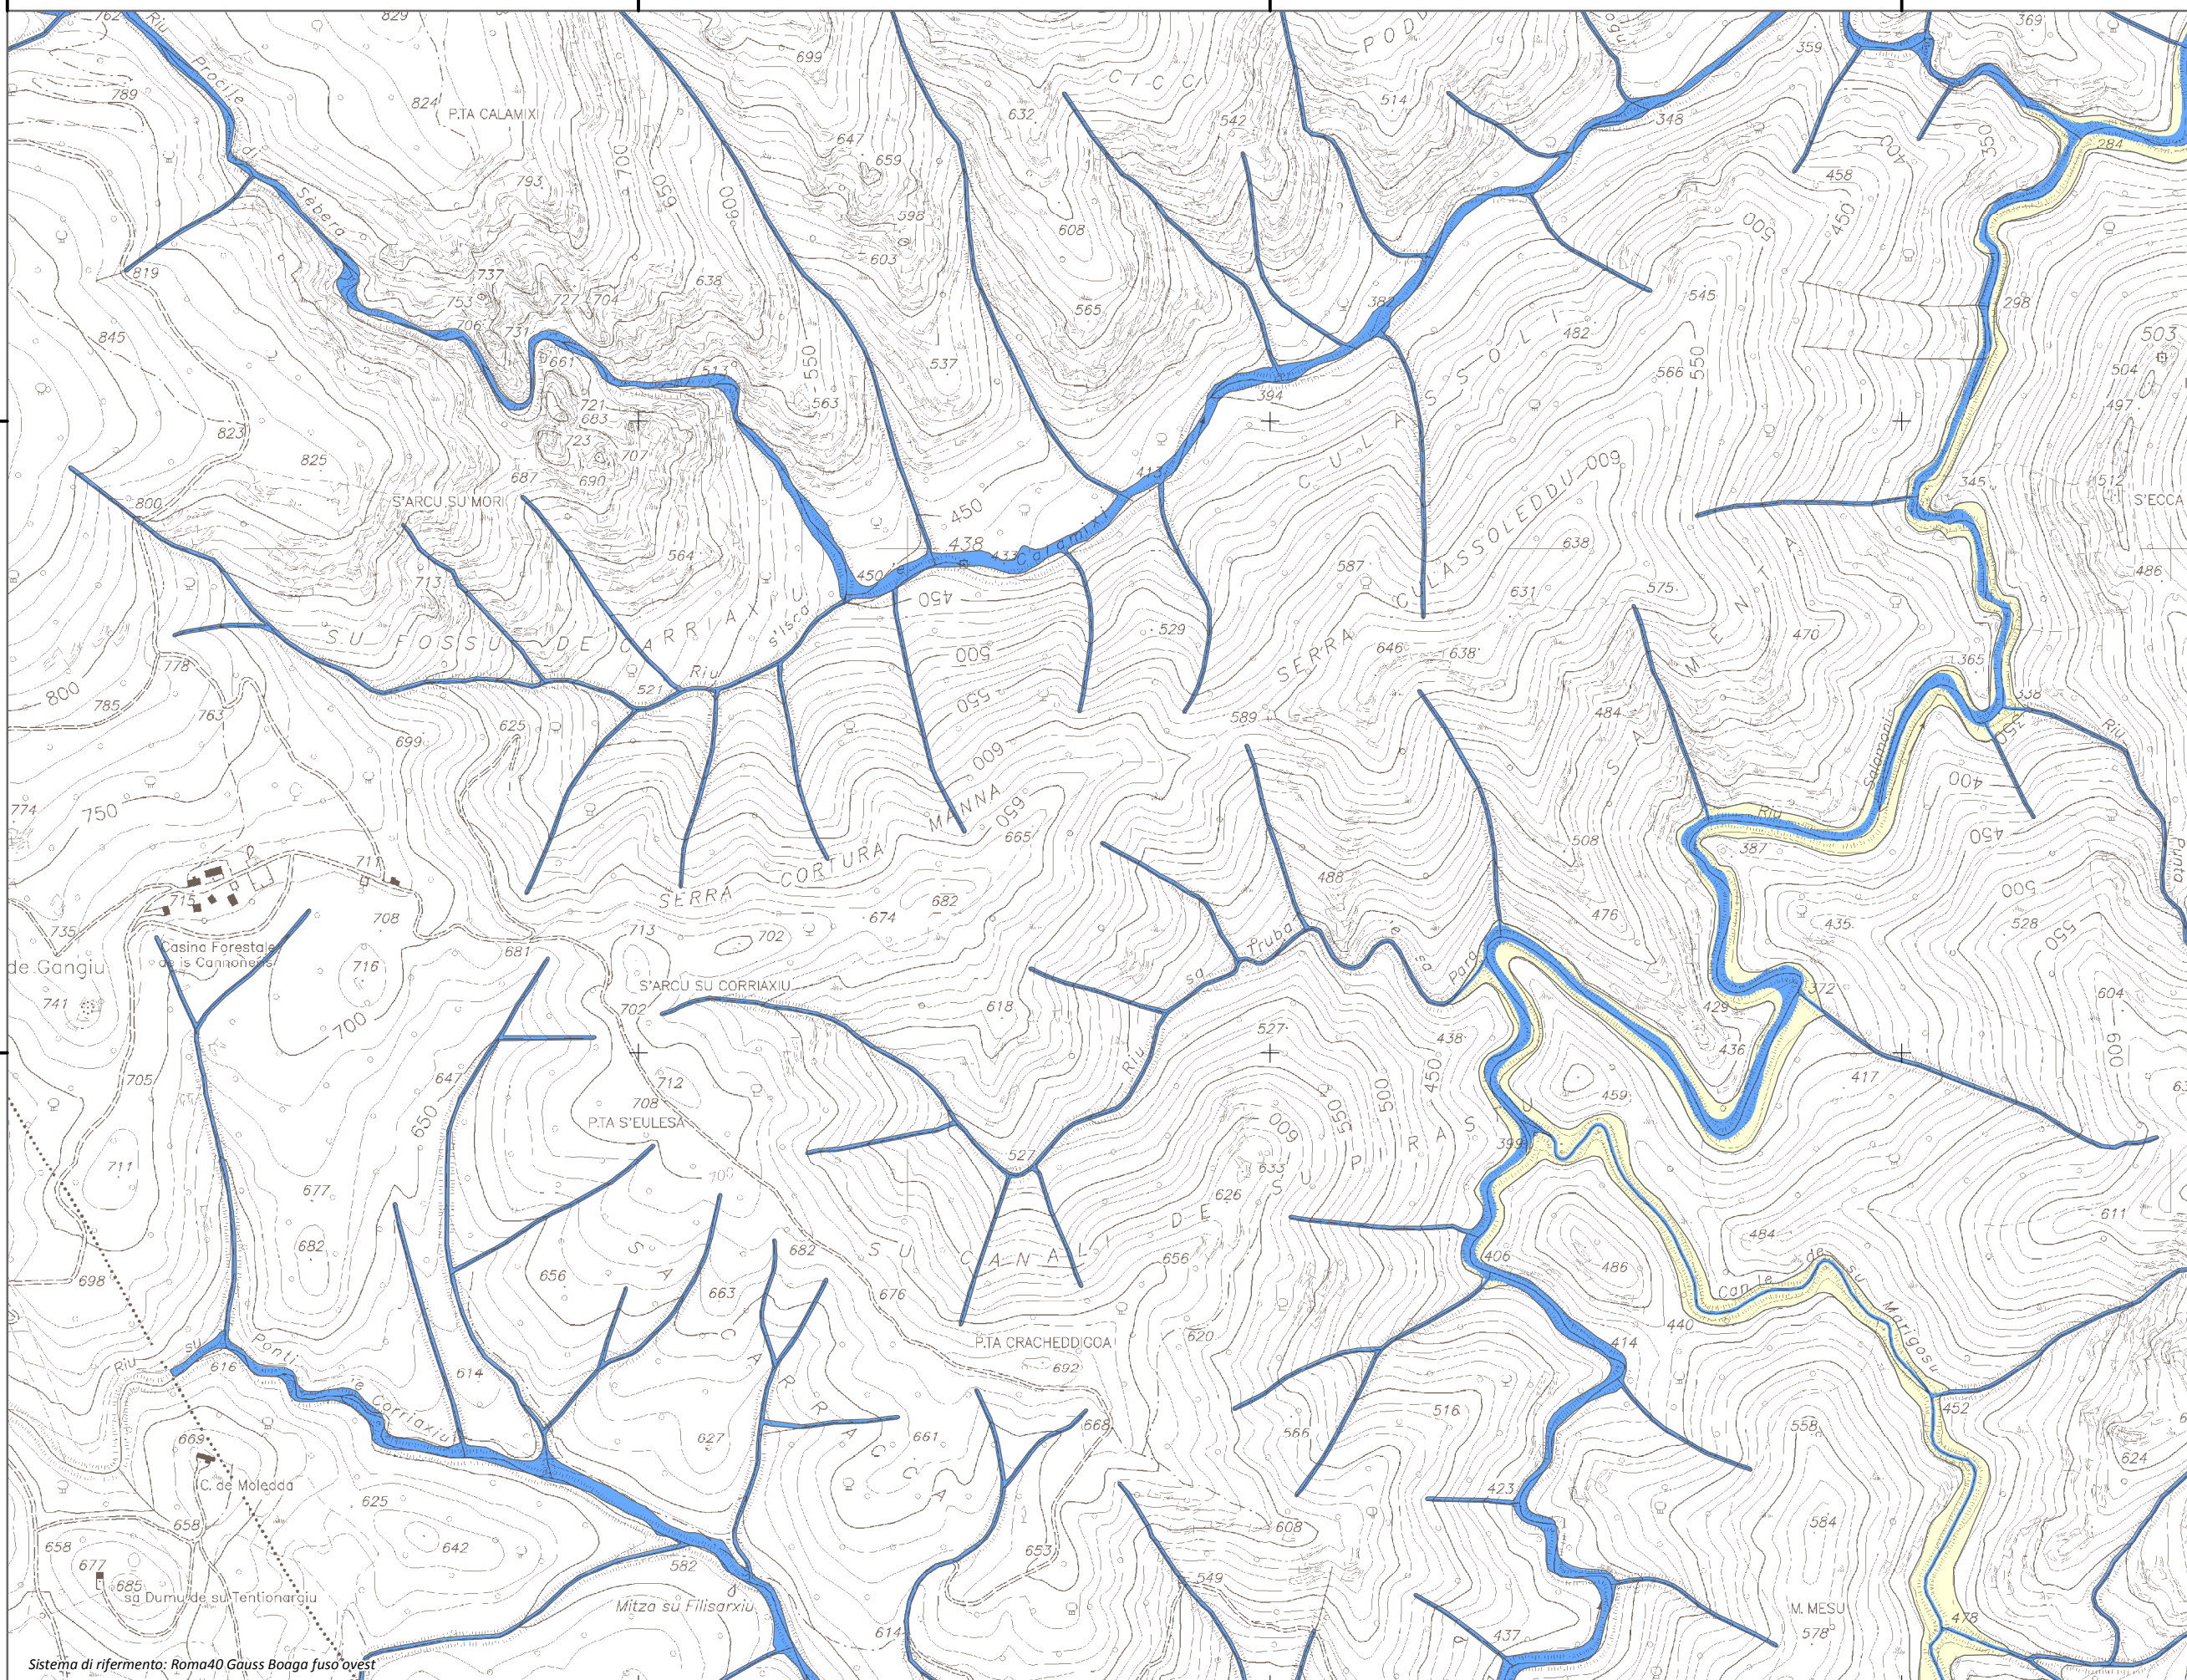

Mappa della Pericolosità da alluvione

Tavola:

Hi-0044

Legenda

Classi di Pericolosità

- P3 - Elevata
Tr ≤ 50 anni
- P2 - Media
50 < Tr ≤ 200 anni
- P1 - Bassa
Tr > 200 anni

Sub Bacino:

7: Flumendosa-Campidano-Cixerri

Data:

Luglio 2015

Revisione:

1.00

Scala 1:10.000

Sistema di riferimento: Roma40 Gauss Boaga fuso ovest