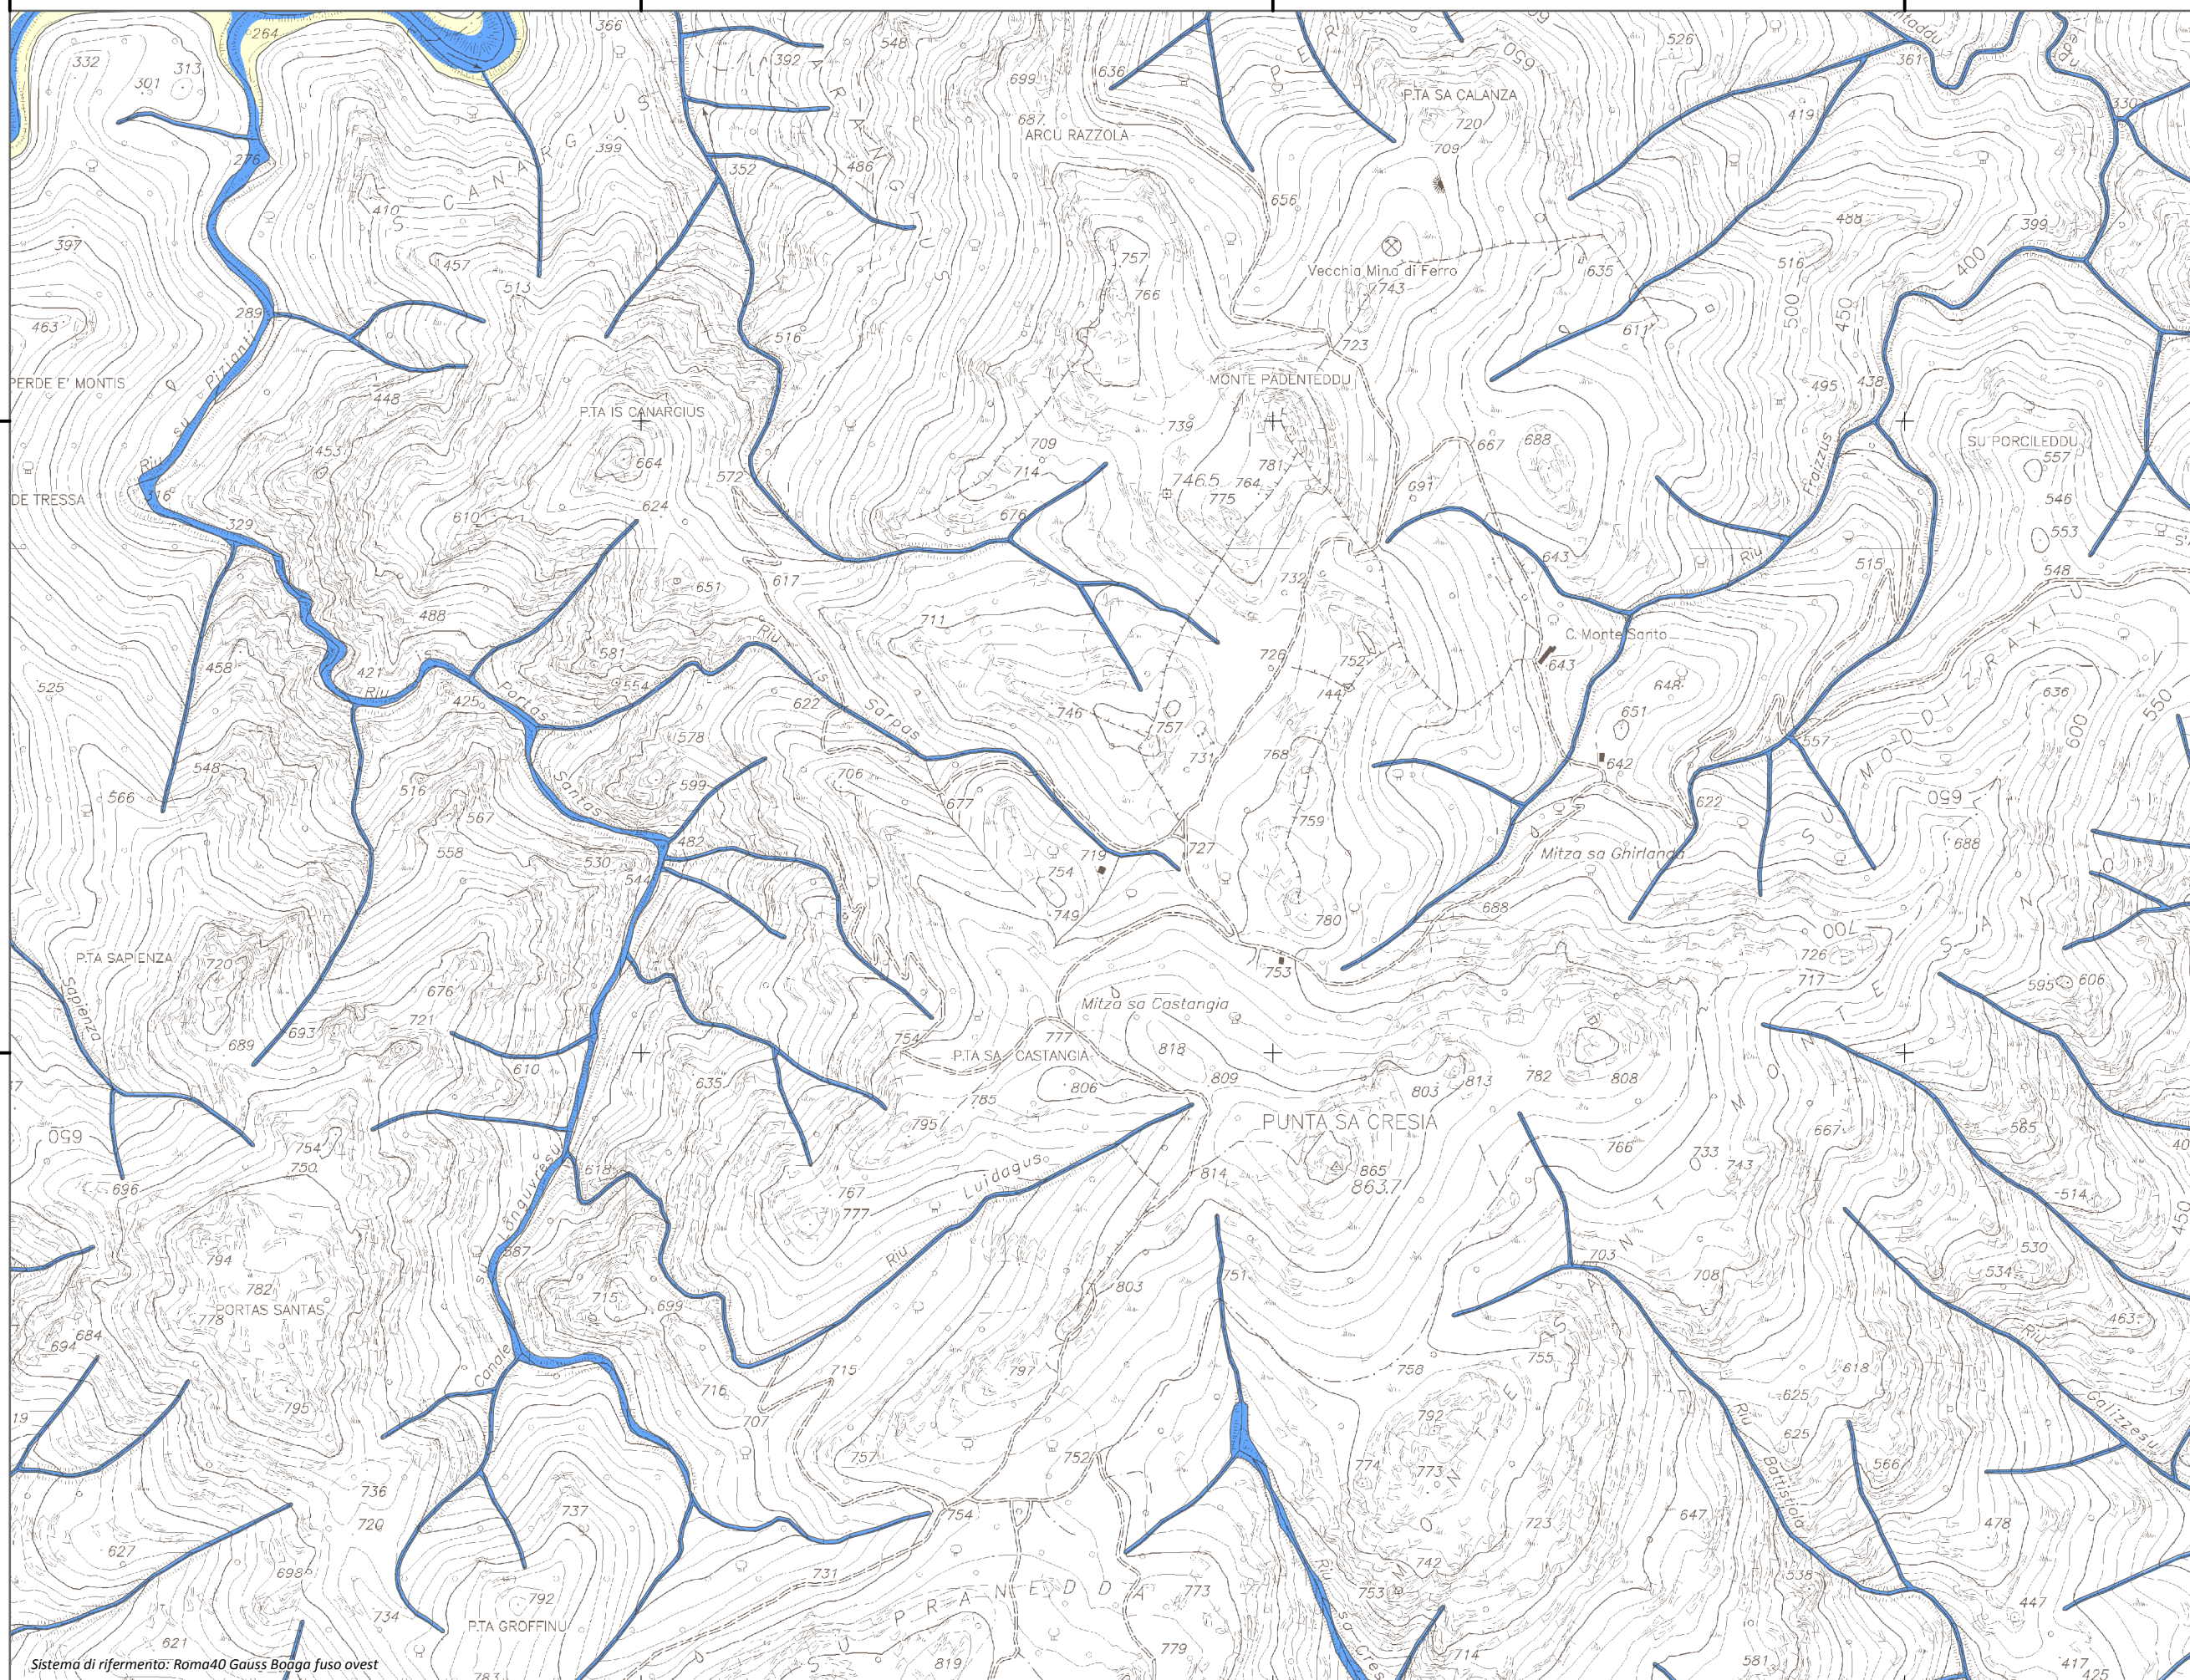

#### Mapa della Pericolosità da alluvione

Tavola:

**Hi-0045**

##### Classi di Pericolosità

- P3 - Elevata  
Tr ≤ 50 anni
- P2 - Media  
50 < Tr ≤ 200 anni
- P1 - Bassa  
Tr > 200 anni

Sub Bacino:

7: Flumendosa-Campidano-Cixerri

Data:

Luglio 2015

Revisione:

1.00

Scala 1:10.000

Sistema di riferimento: Roma40 Gauss Boaga fuso ovest