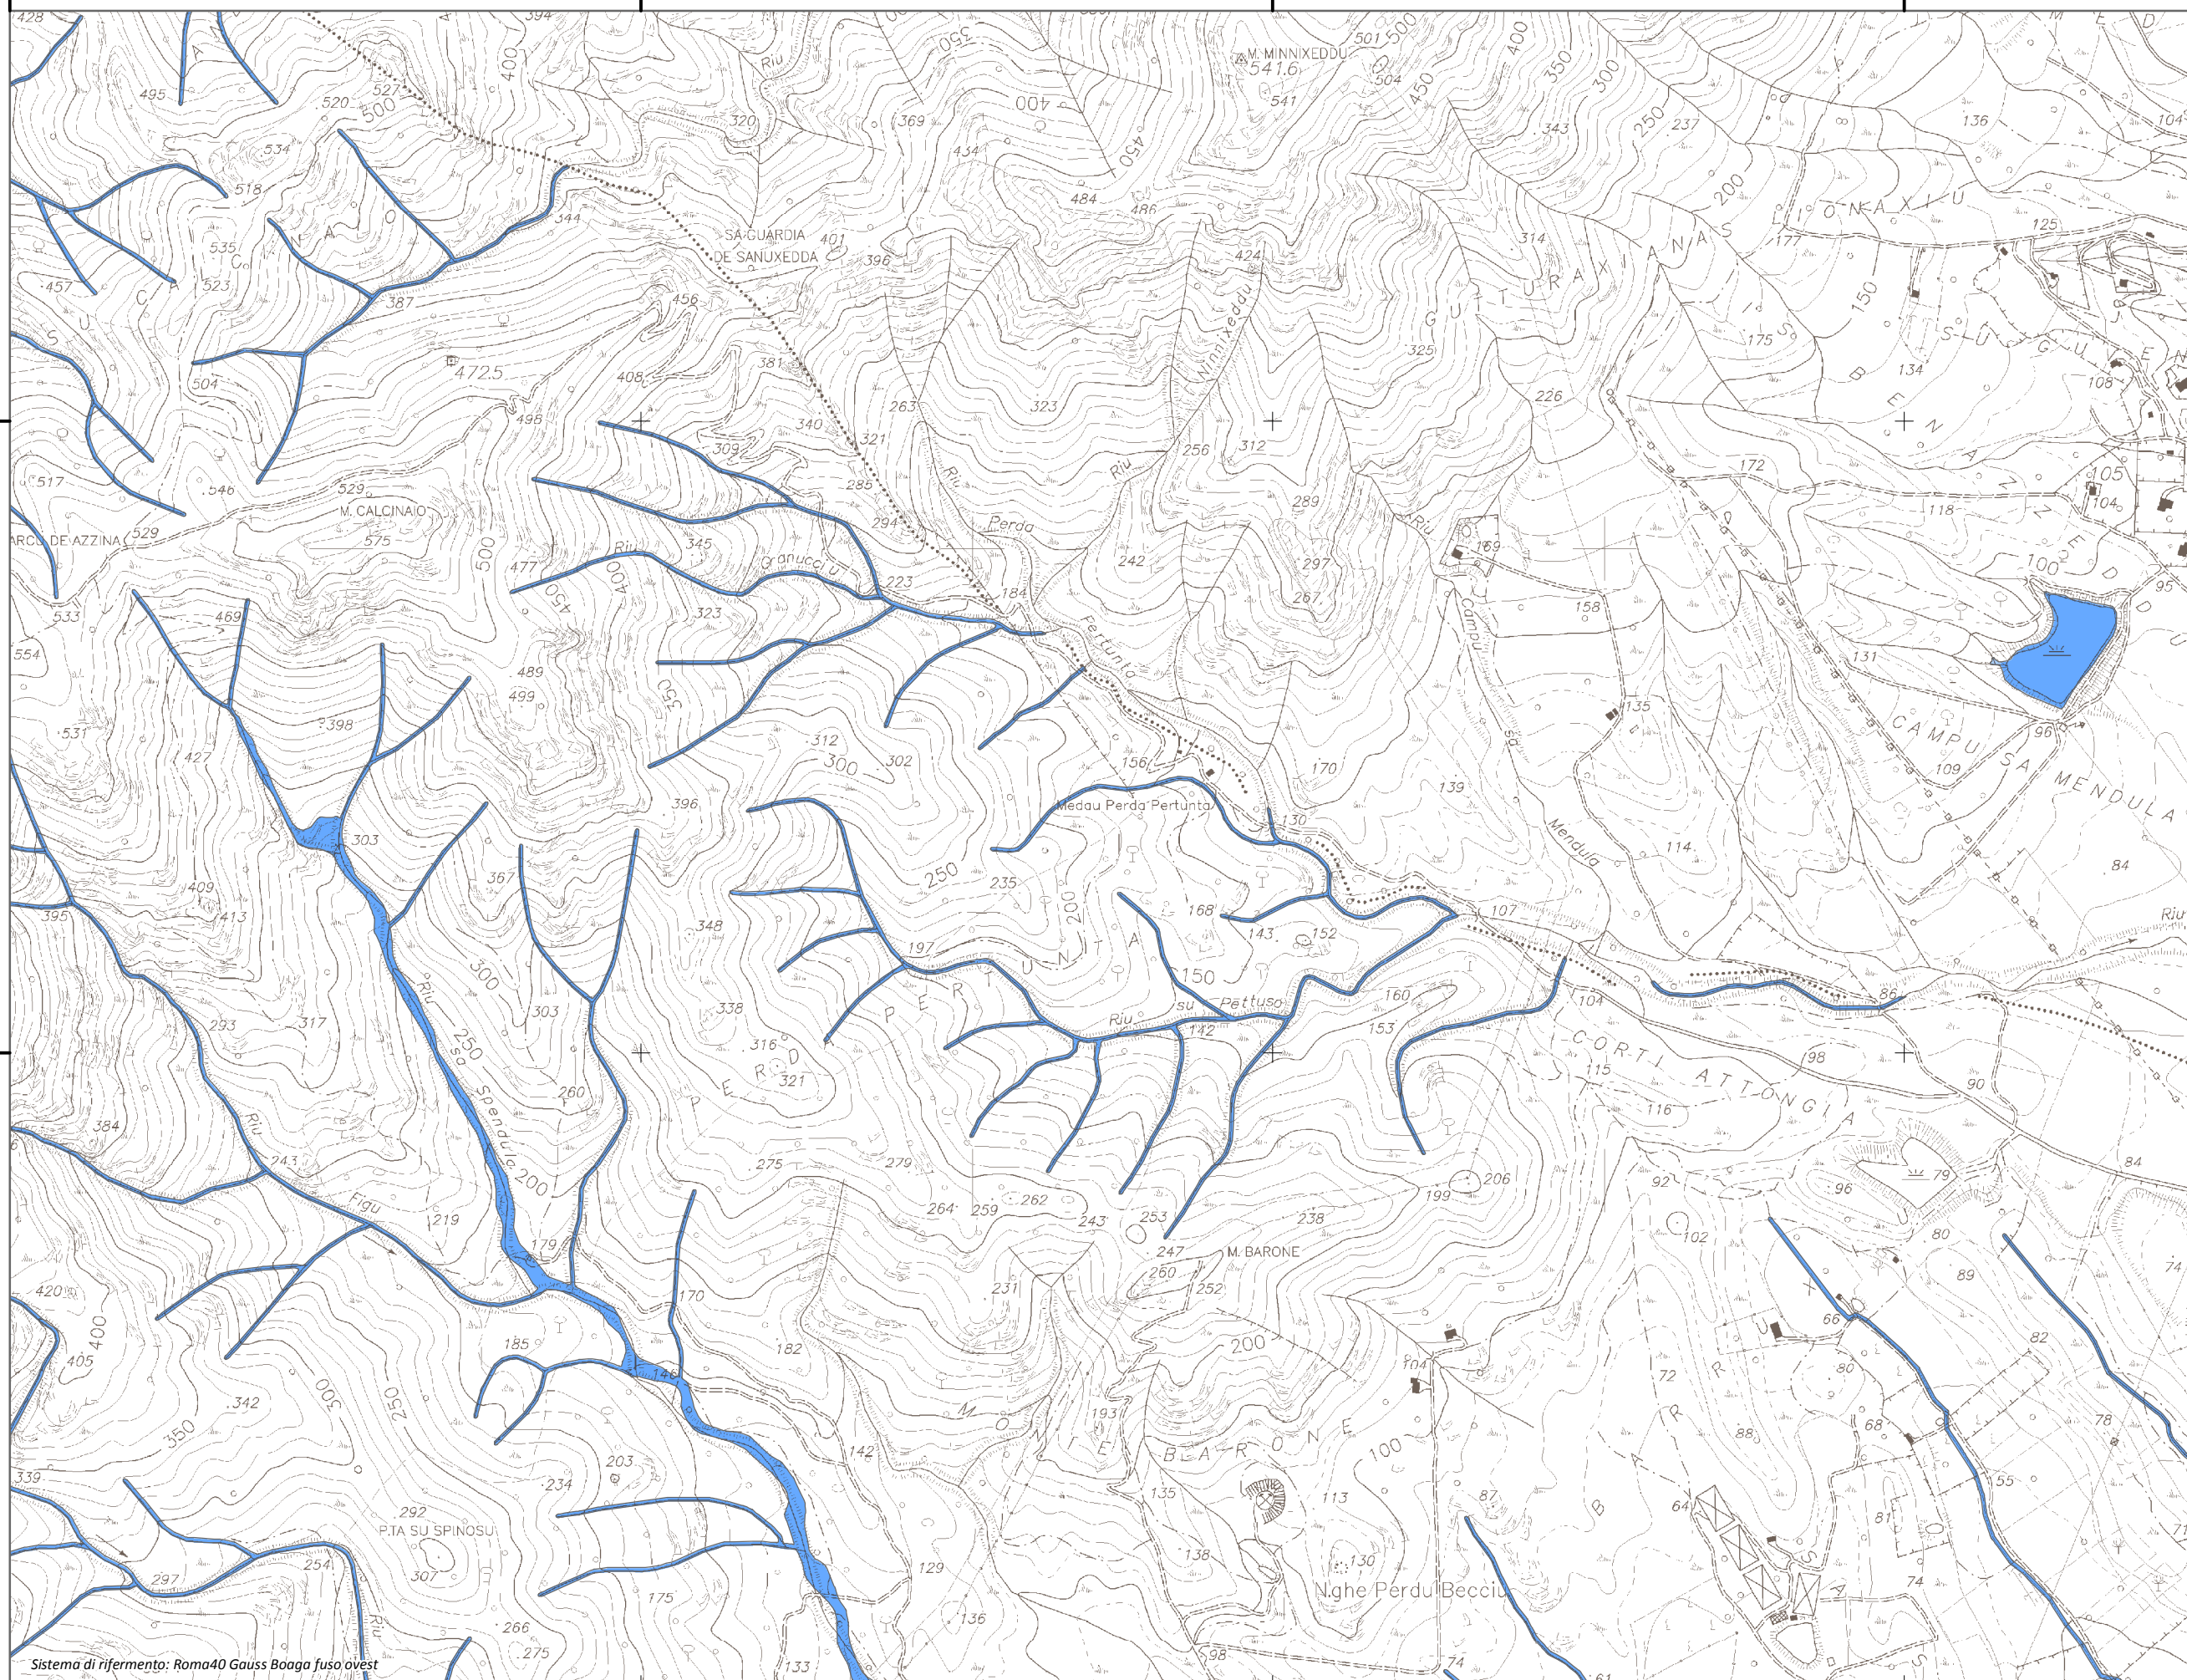

#### Mapa della Pericolosità da alluvione

Tavola:

**Hi-0046**

##### Classi di Pericolosità

- P3 - Elevata  
Tr ≤ 50 anni
- P2 - Media  
50 < Tr ≤ 200 anni
- P1 - Bassa  
Tr > 200 anni

Sub Bacino:

7: Flumendosa-Campidano-Cixerri

Data:

Luglio 2015

Revisione:

1.00

Scala 1:10.000

Sistema di riferimento: Roma40 Gauss Boaga fuso ovest