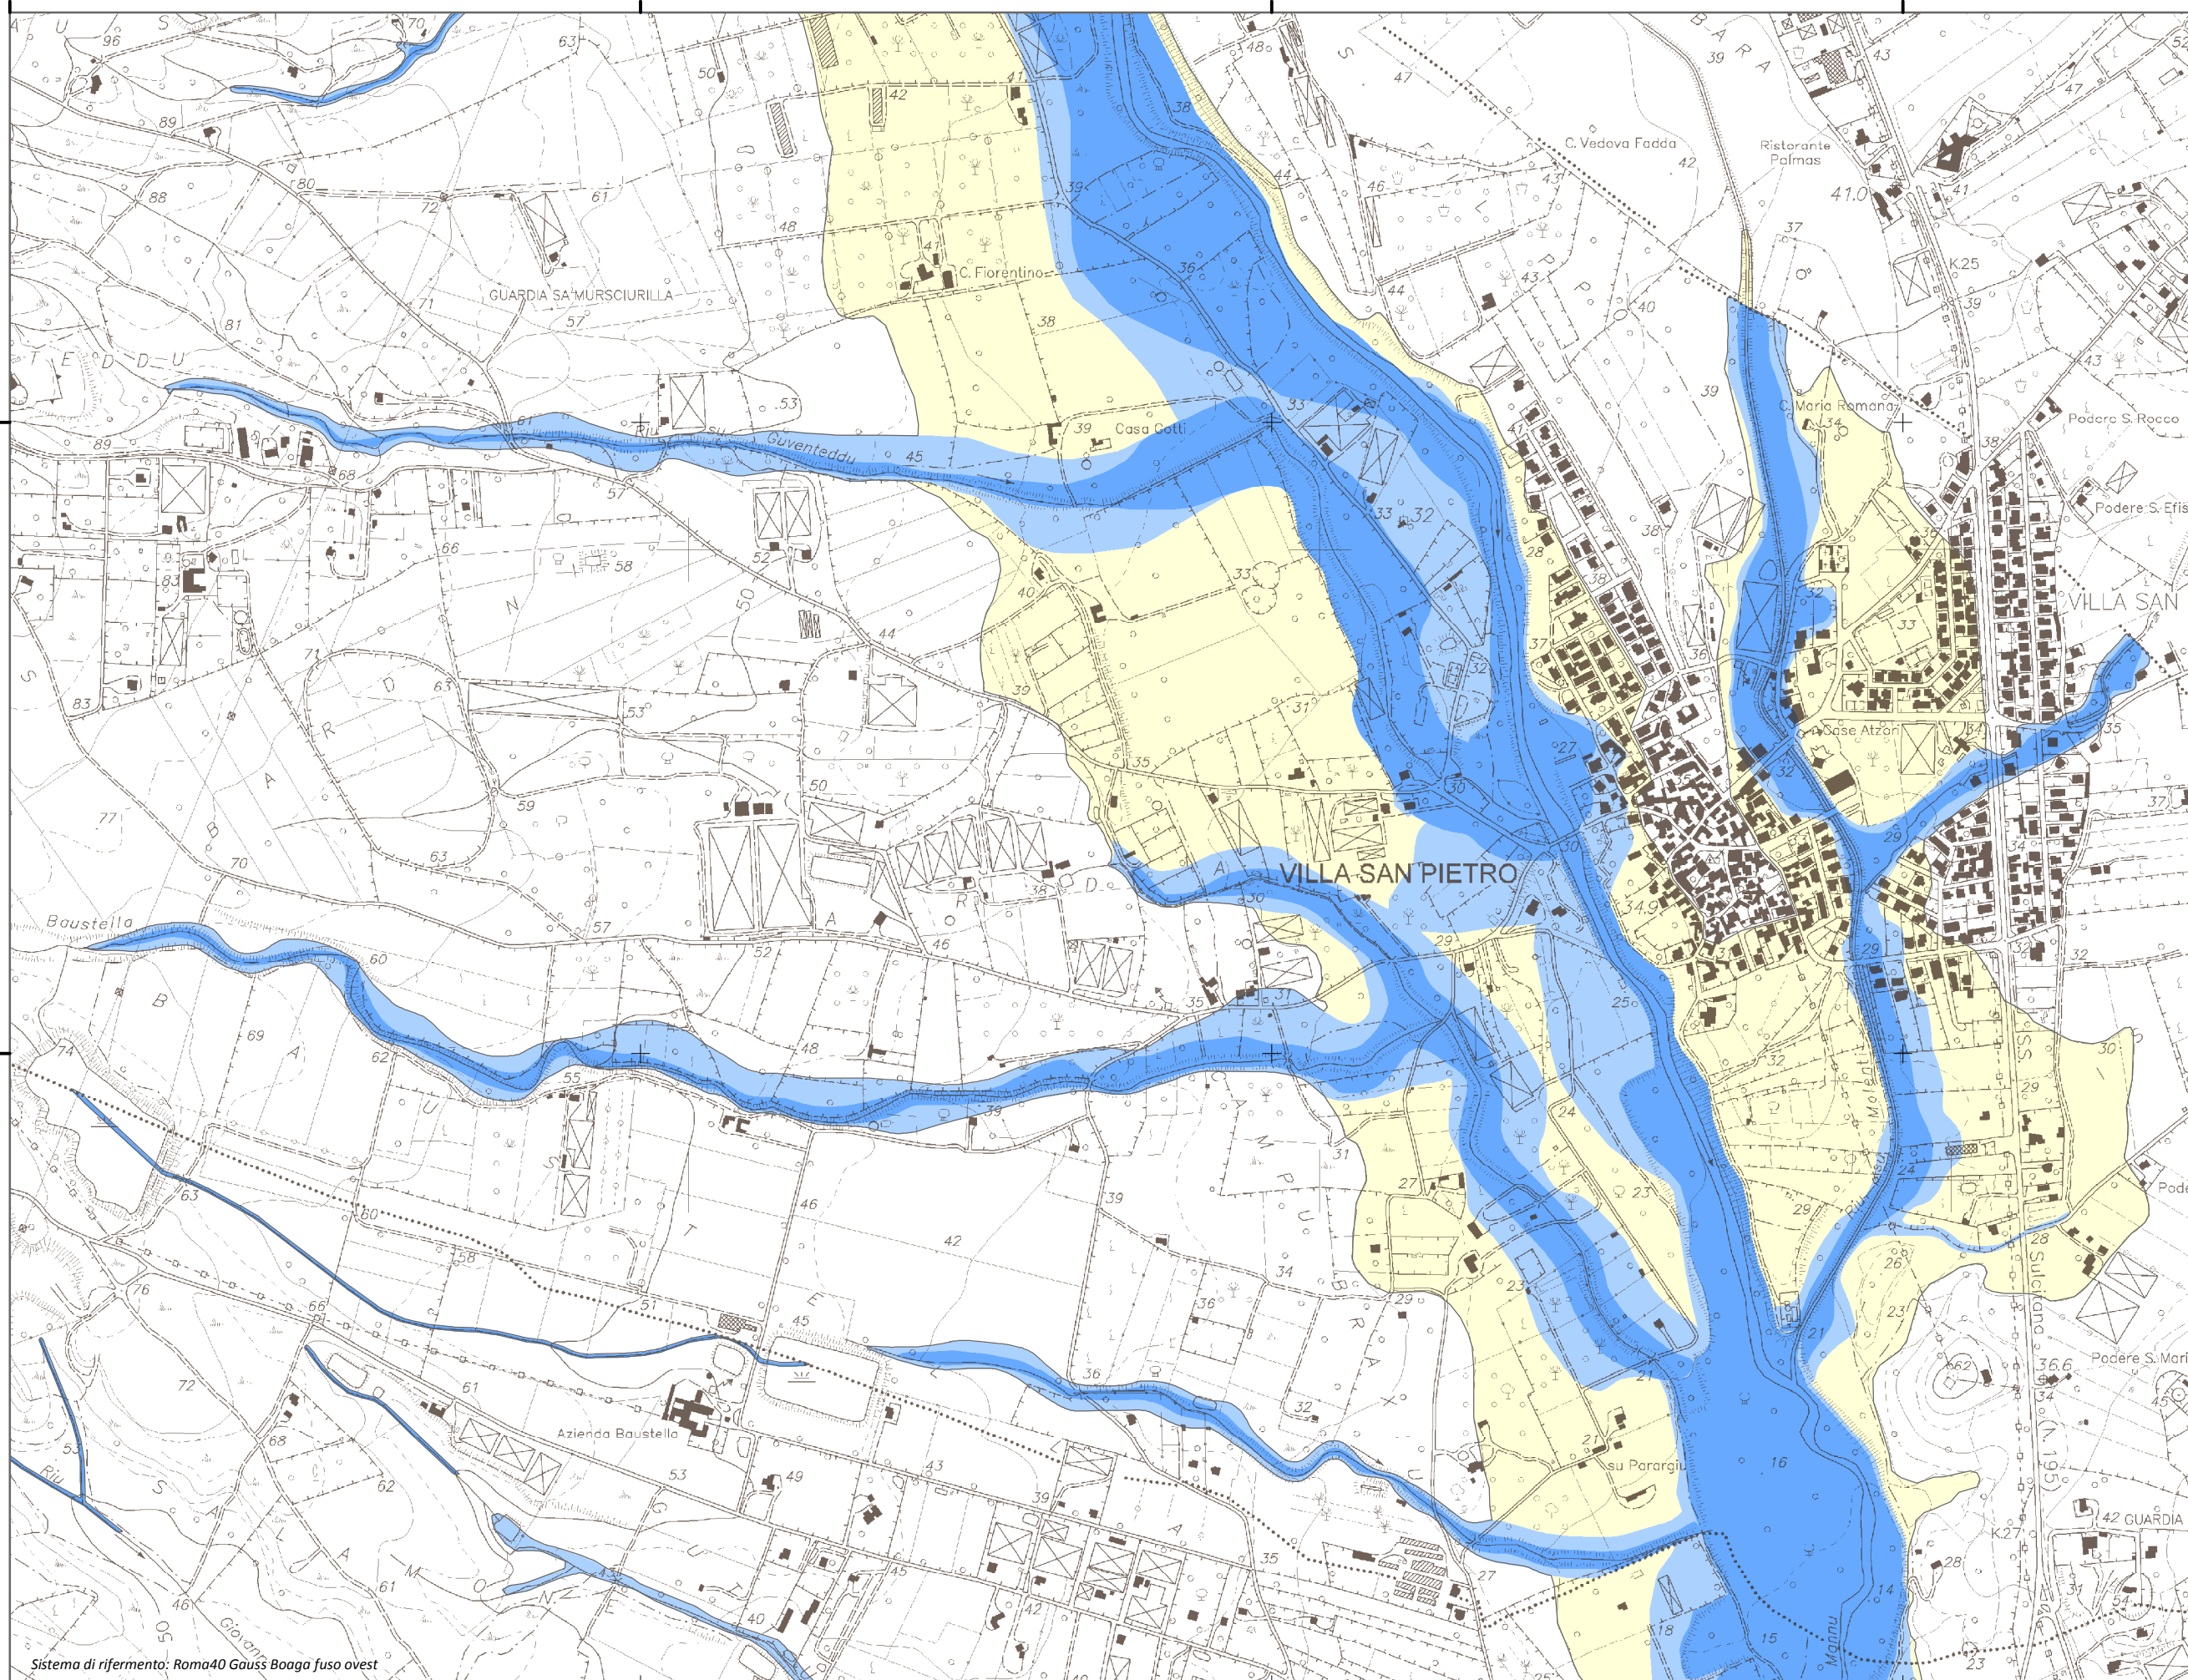

#### Mappa della Pericolosità da alluvione

Tavola:

**Hi-0047**

##### Classi di Pericolosità

- P3 - Elevata  
Tr ≤ 50 anni
- P2 - Media  
50 < Tr ≤ 200 anni
- P1 - Bassa  
Tr > 200 anni

Sub Bacino:

7: Flumendosa-Campidano-Cixerri

Data:

Luglio 2015

Revisione:

1.00

Scala 1:10.000

Sistema di riferimento: Roma40 Gauss Boaga fuso ovest