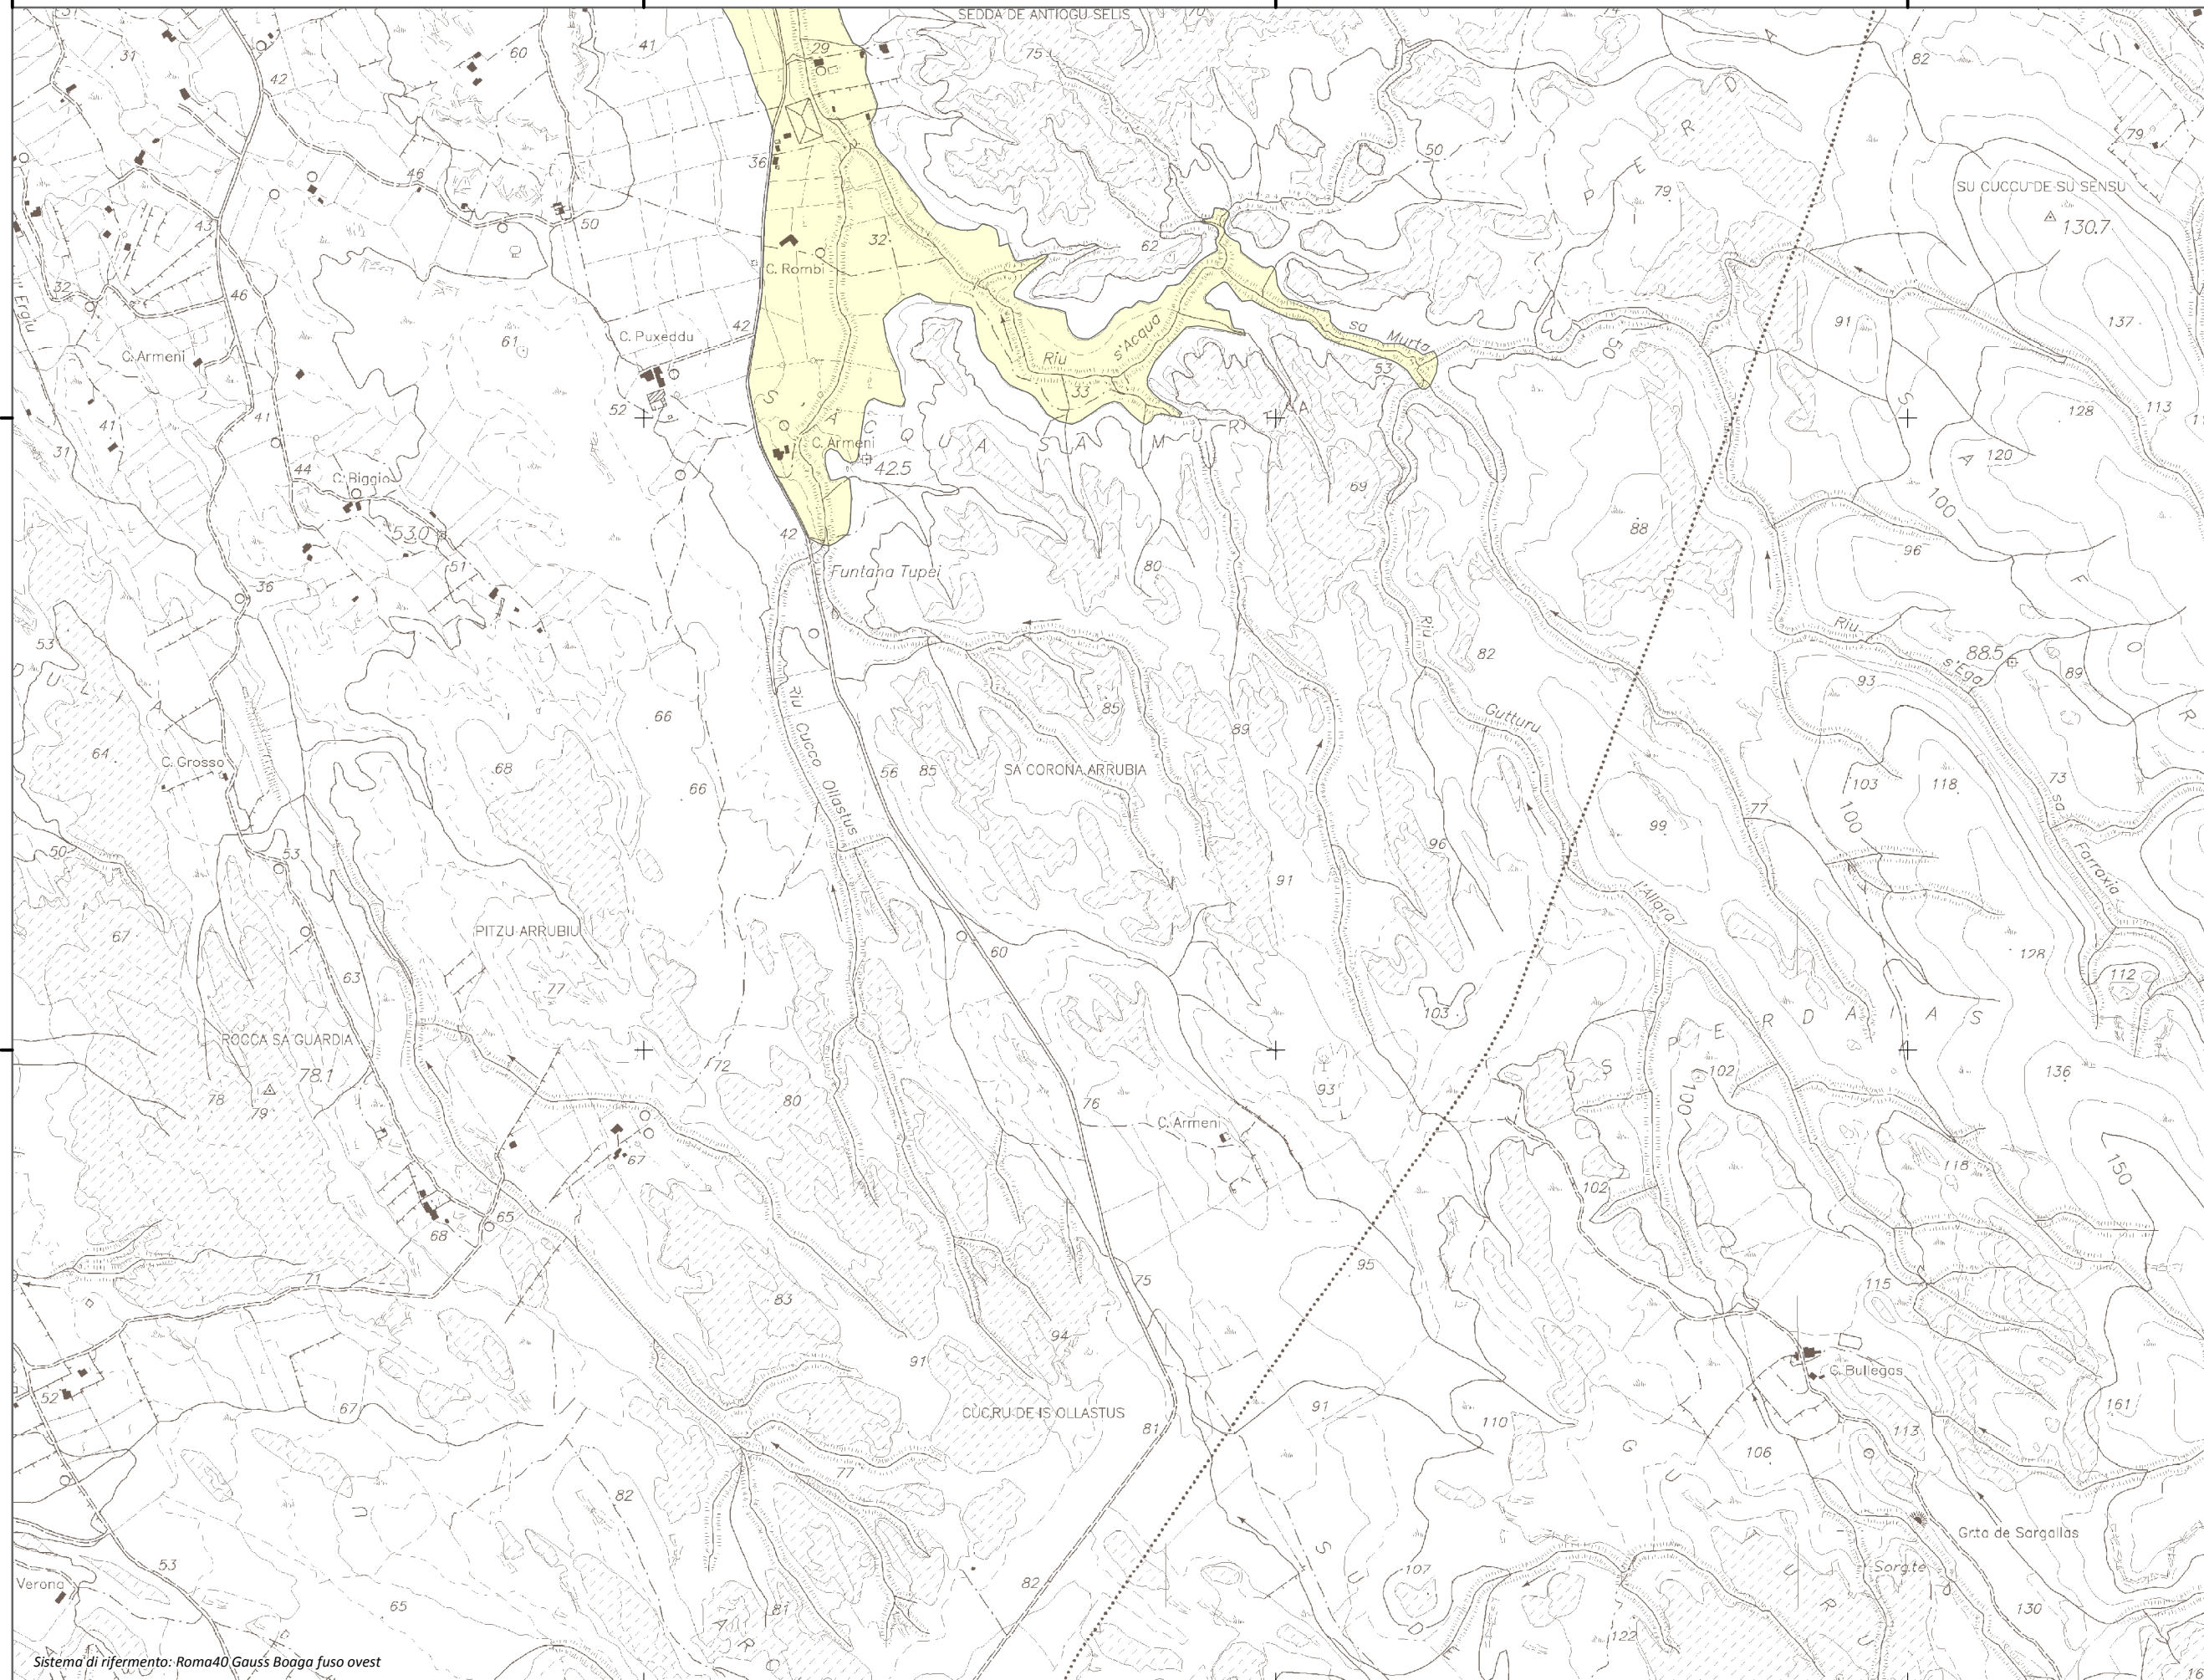

Mappa della Pericolosità da alluvione

Tavola:

Hi-0048

Legenda

Classi di Pericolosità

- P3 - Elevata
Tr ≤ 50 anni
- P2 - Media
50 < Tr ≤ 200 anni
- P1 - Bassa
Tr > 200 anni

Sub Bacino:

1: Sulcis

Data:

Luglio 2015

Revisione:

1.00

Scala 1:10.000

Sistema di riferimento: Roma40 Gauss Boaga fuso ovest