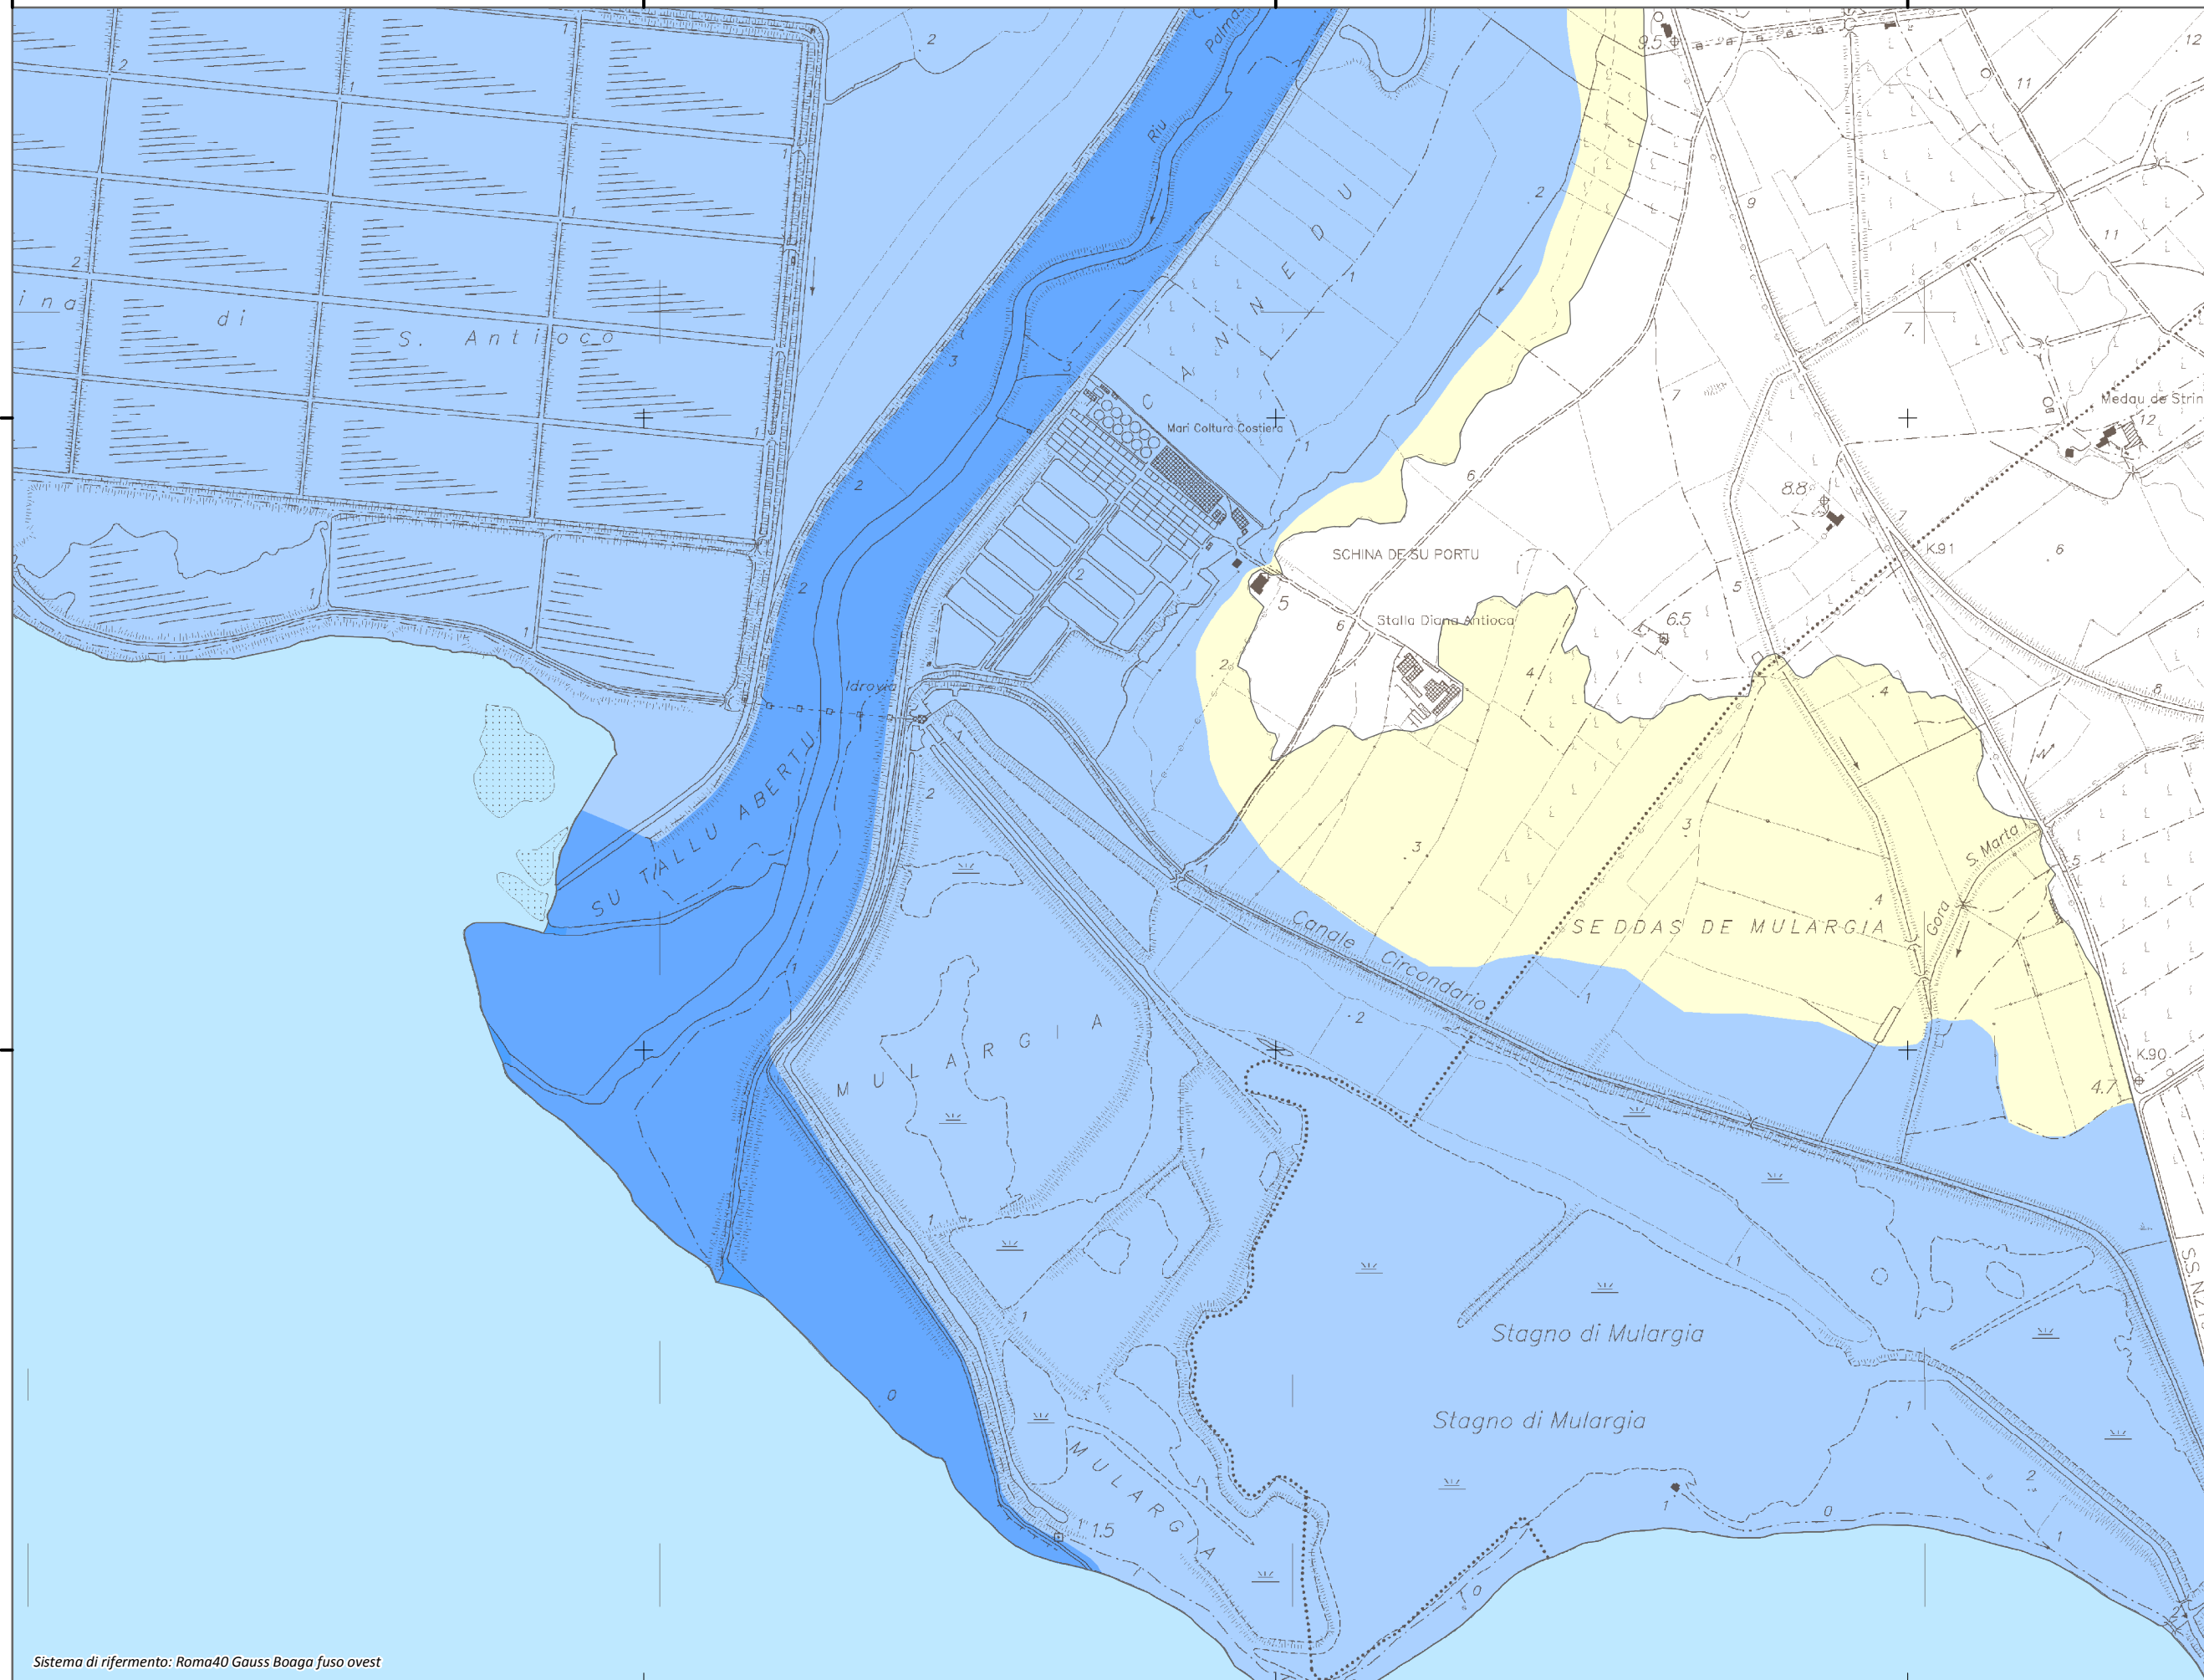

Mappa della Pericolosità da alluvione

Tavola:
Hi-0051

- Legenda**
Classi di Pericolosità
- P3 - Elevata
Tr ≤ 50 anni
 - P2 - Media
50 < Tr ≤ 200 anni
 - P1 - Bassa
Tr > 200 anni

Sub Bacino:
1: Sulcis

Data:	Revisione:
Luglio 2015	1.00

Scala 1:10.000

Sistema di riferimento: Roma40 Gauss Boaga fuso ovest