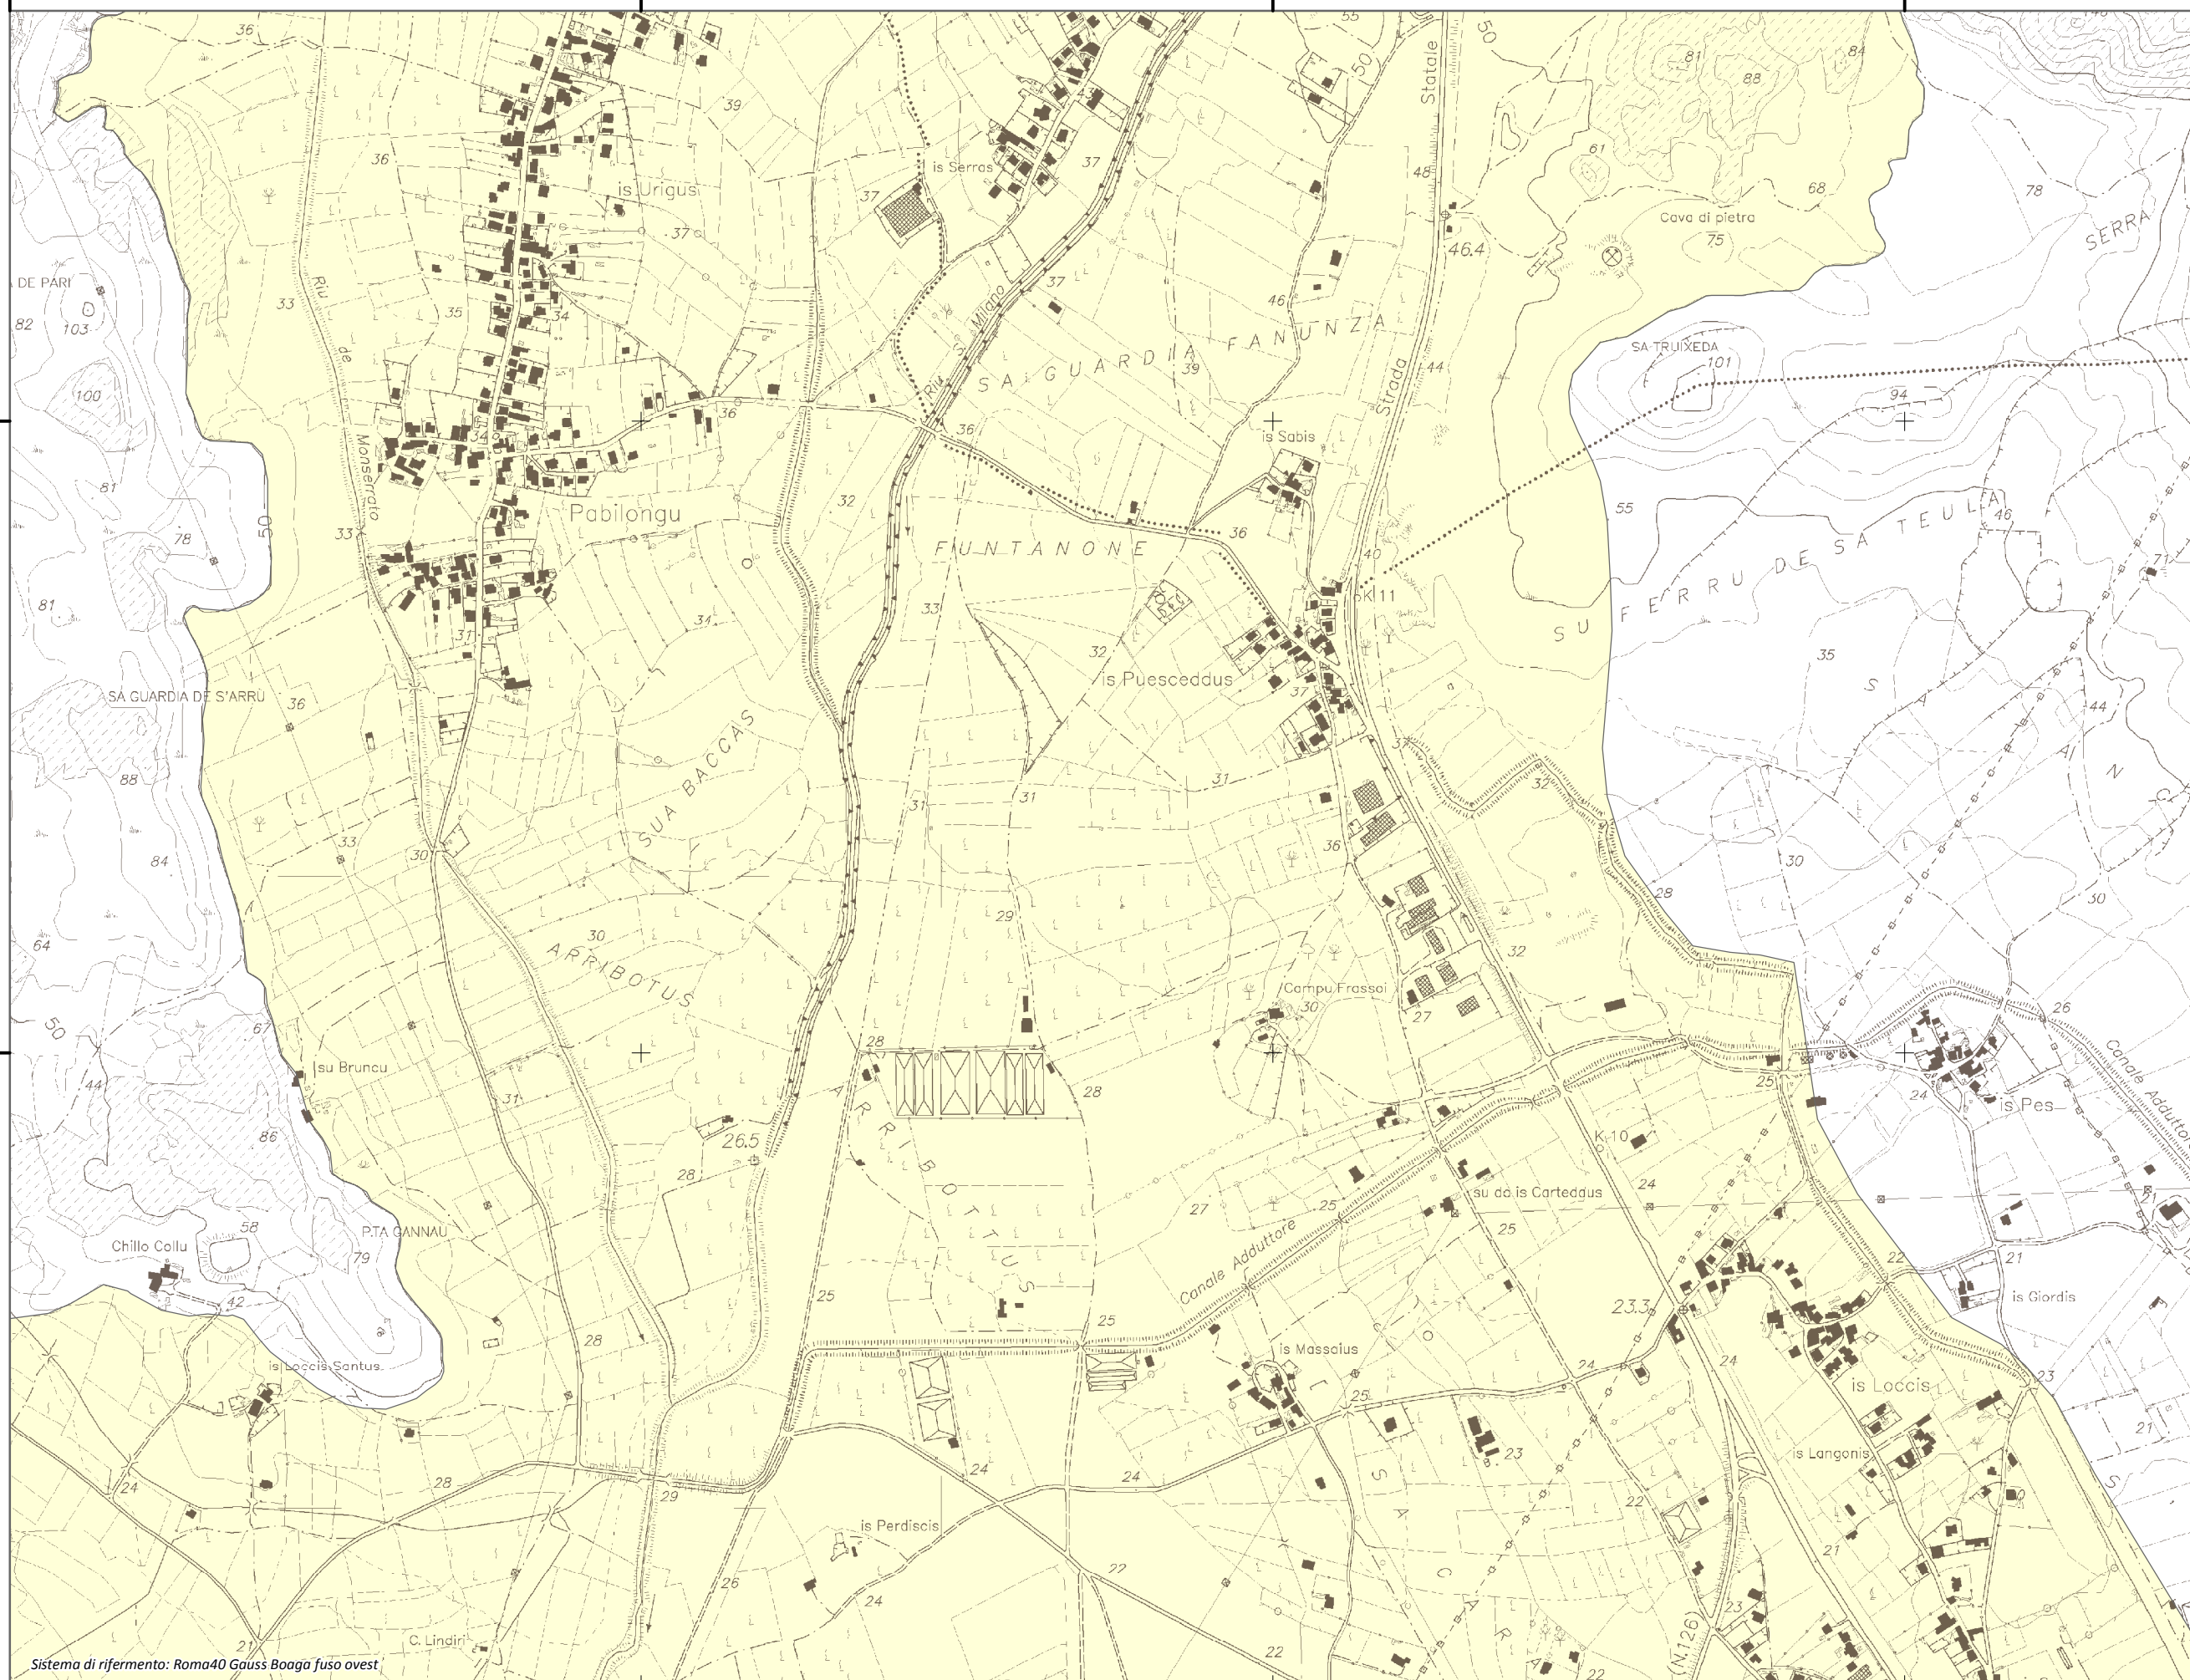

Mappa della Pericolosità da alluvione

Tavola:

Hi-0087

Legenda

Classi di Pericolosità

- P3 - Elevata
Tr ≤ 50 anni
- P2 - Media
50 < Tr ≤ 200 anni
- P1 - Bassa
Tr > 200 anni

Sub Bacino:

1: Sulcis

Data:

Luglio 2015

Revisione:

1.00

Scala 1:10.000

Sistema di riferimento: Roma40 Gauss Boaga fuso ovest