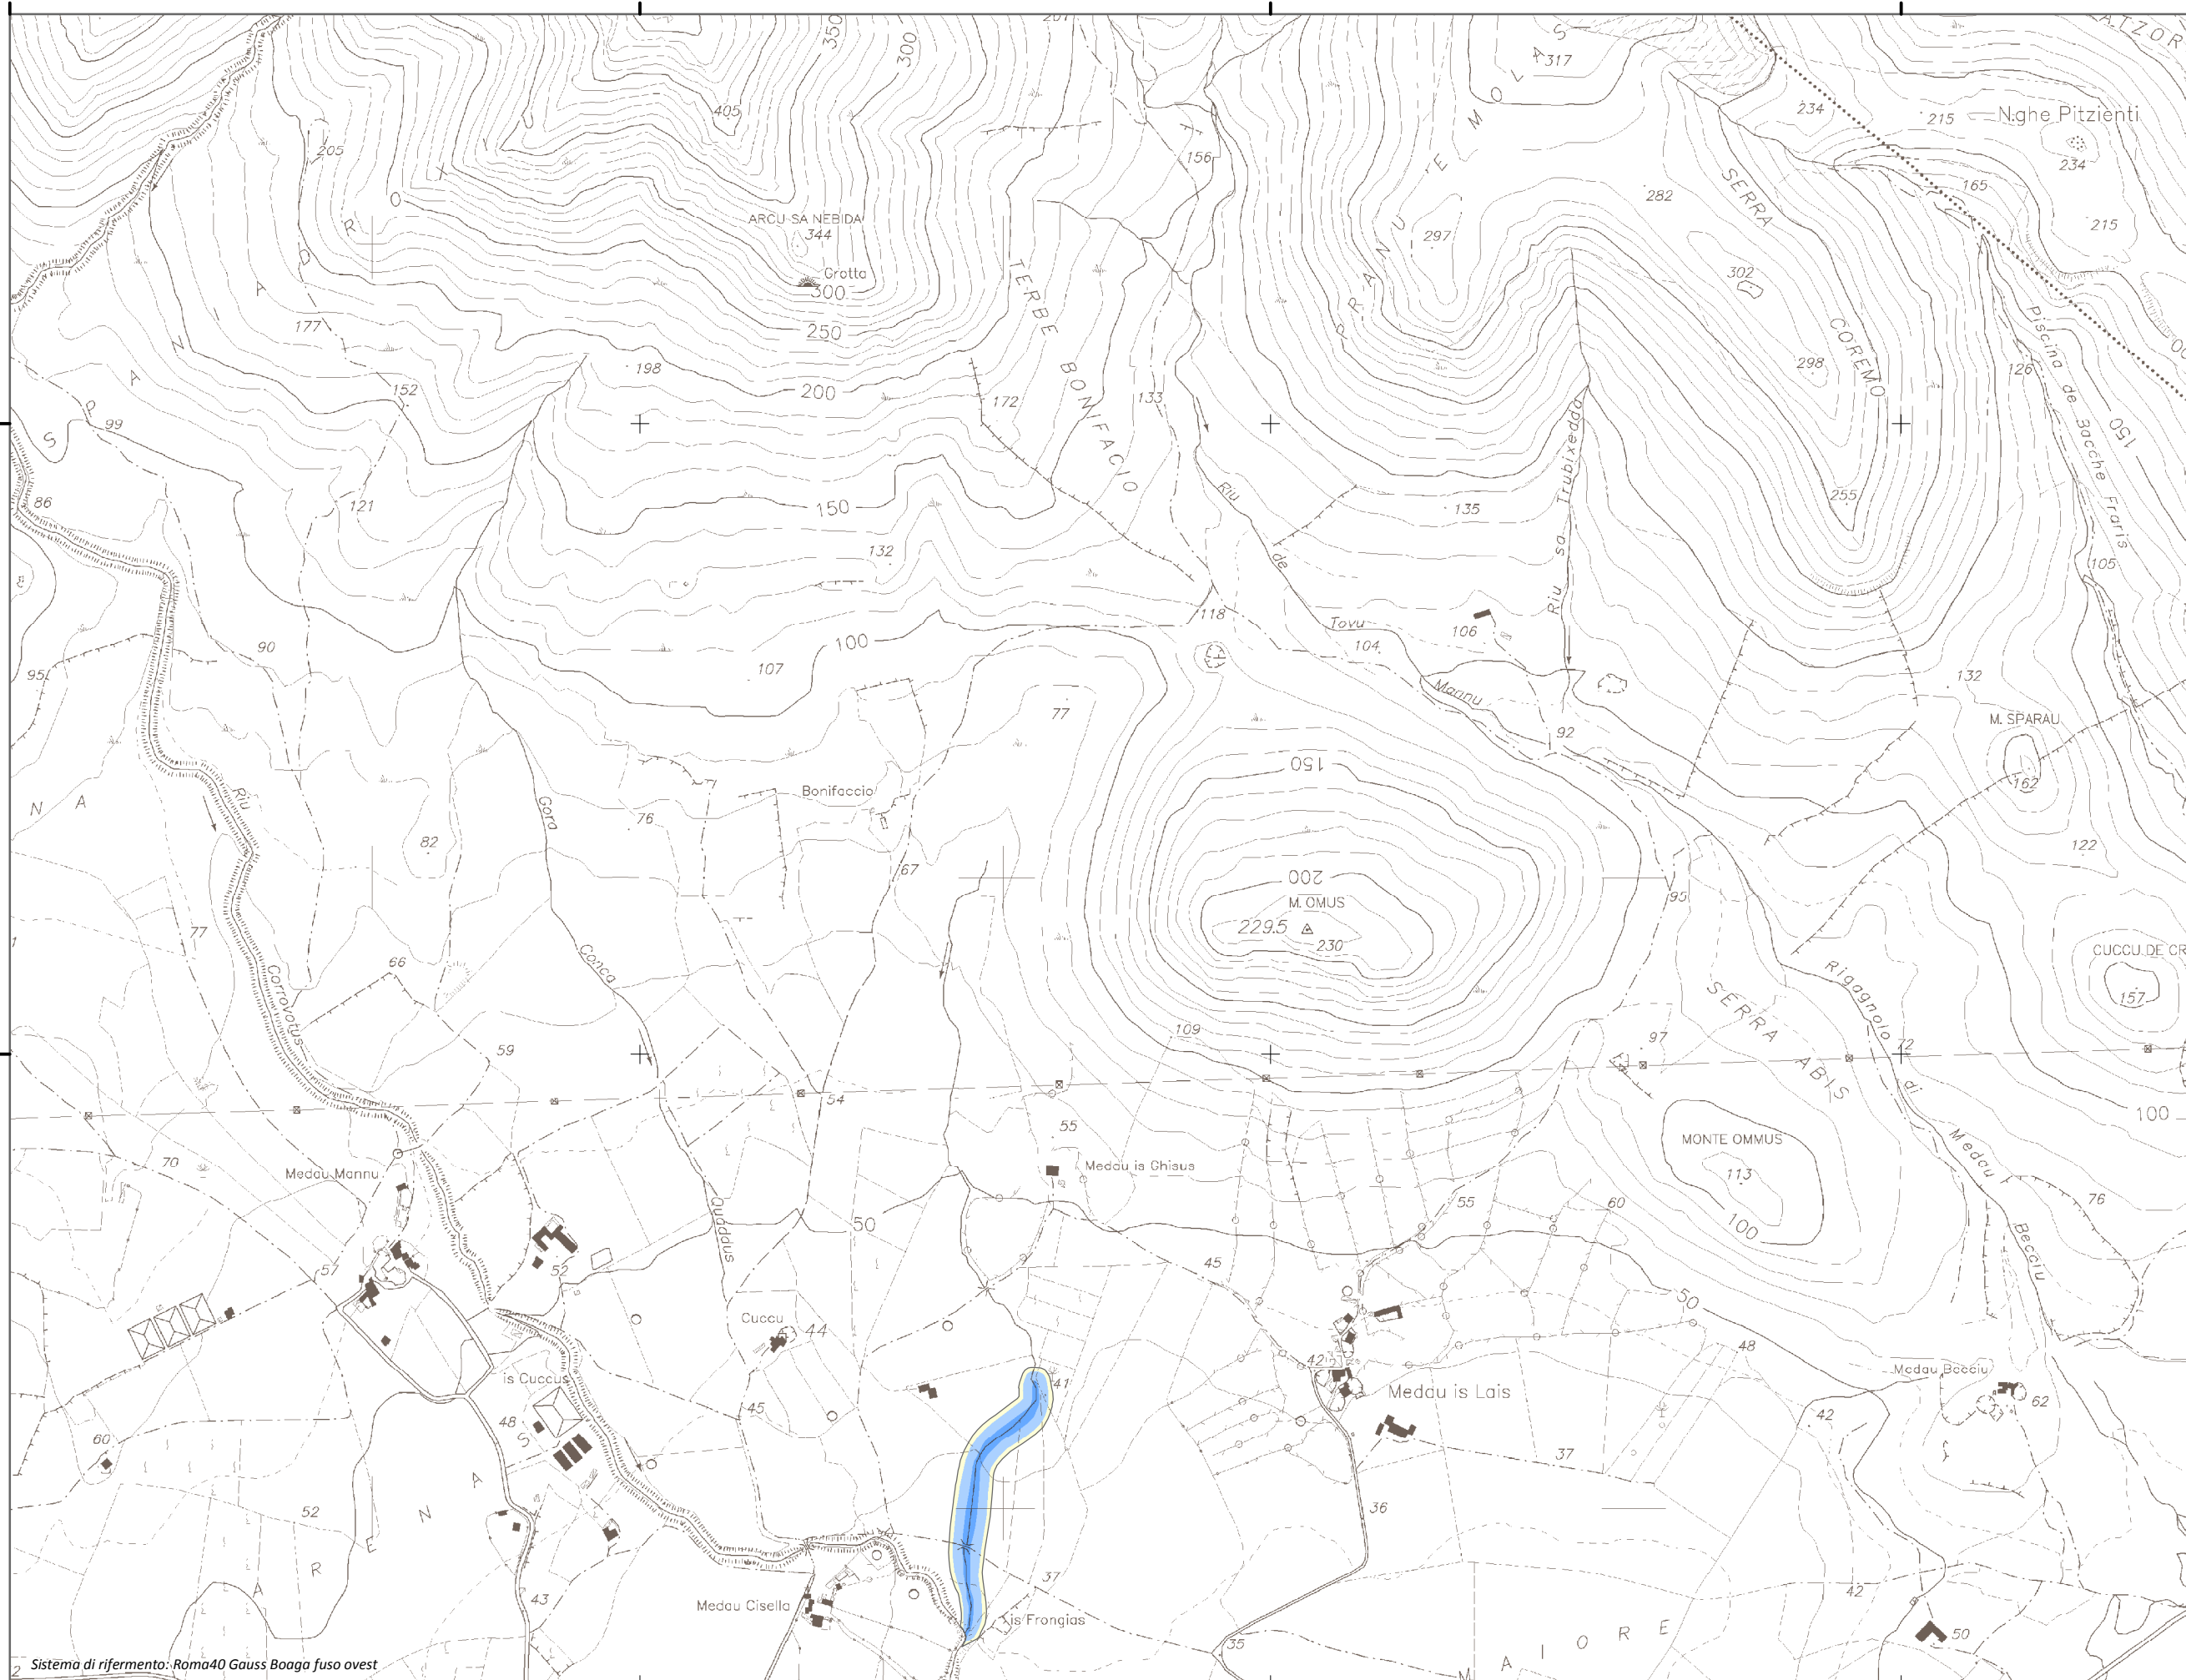

### Mappa della Pericolosità da alluvione

Tavola:

**Hi-0089**

Scala 1:10.000

Sistema di riferimento: Roma40 Gauss Boaga fuso ovest