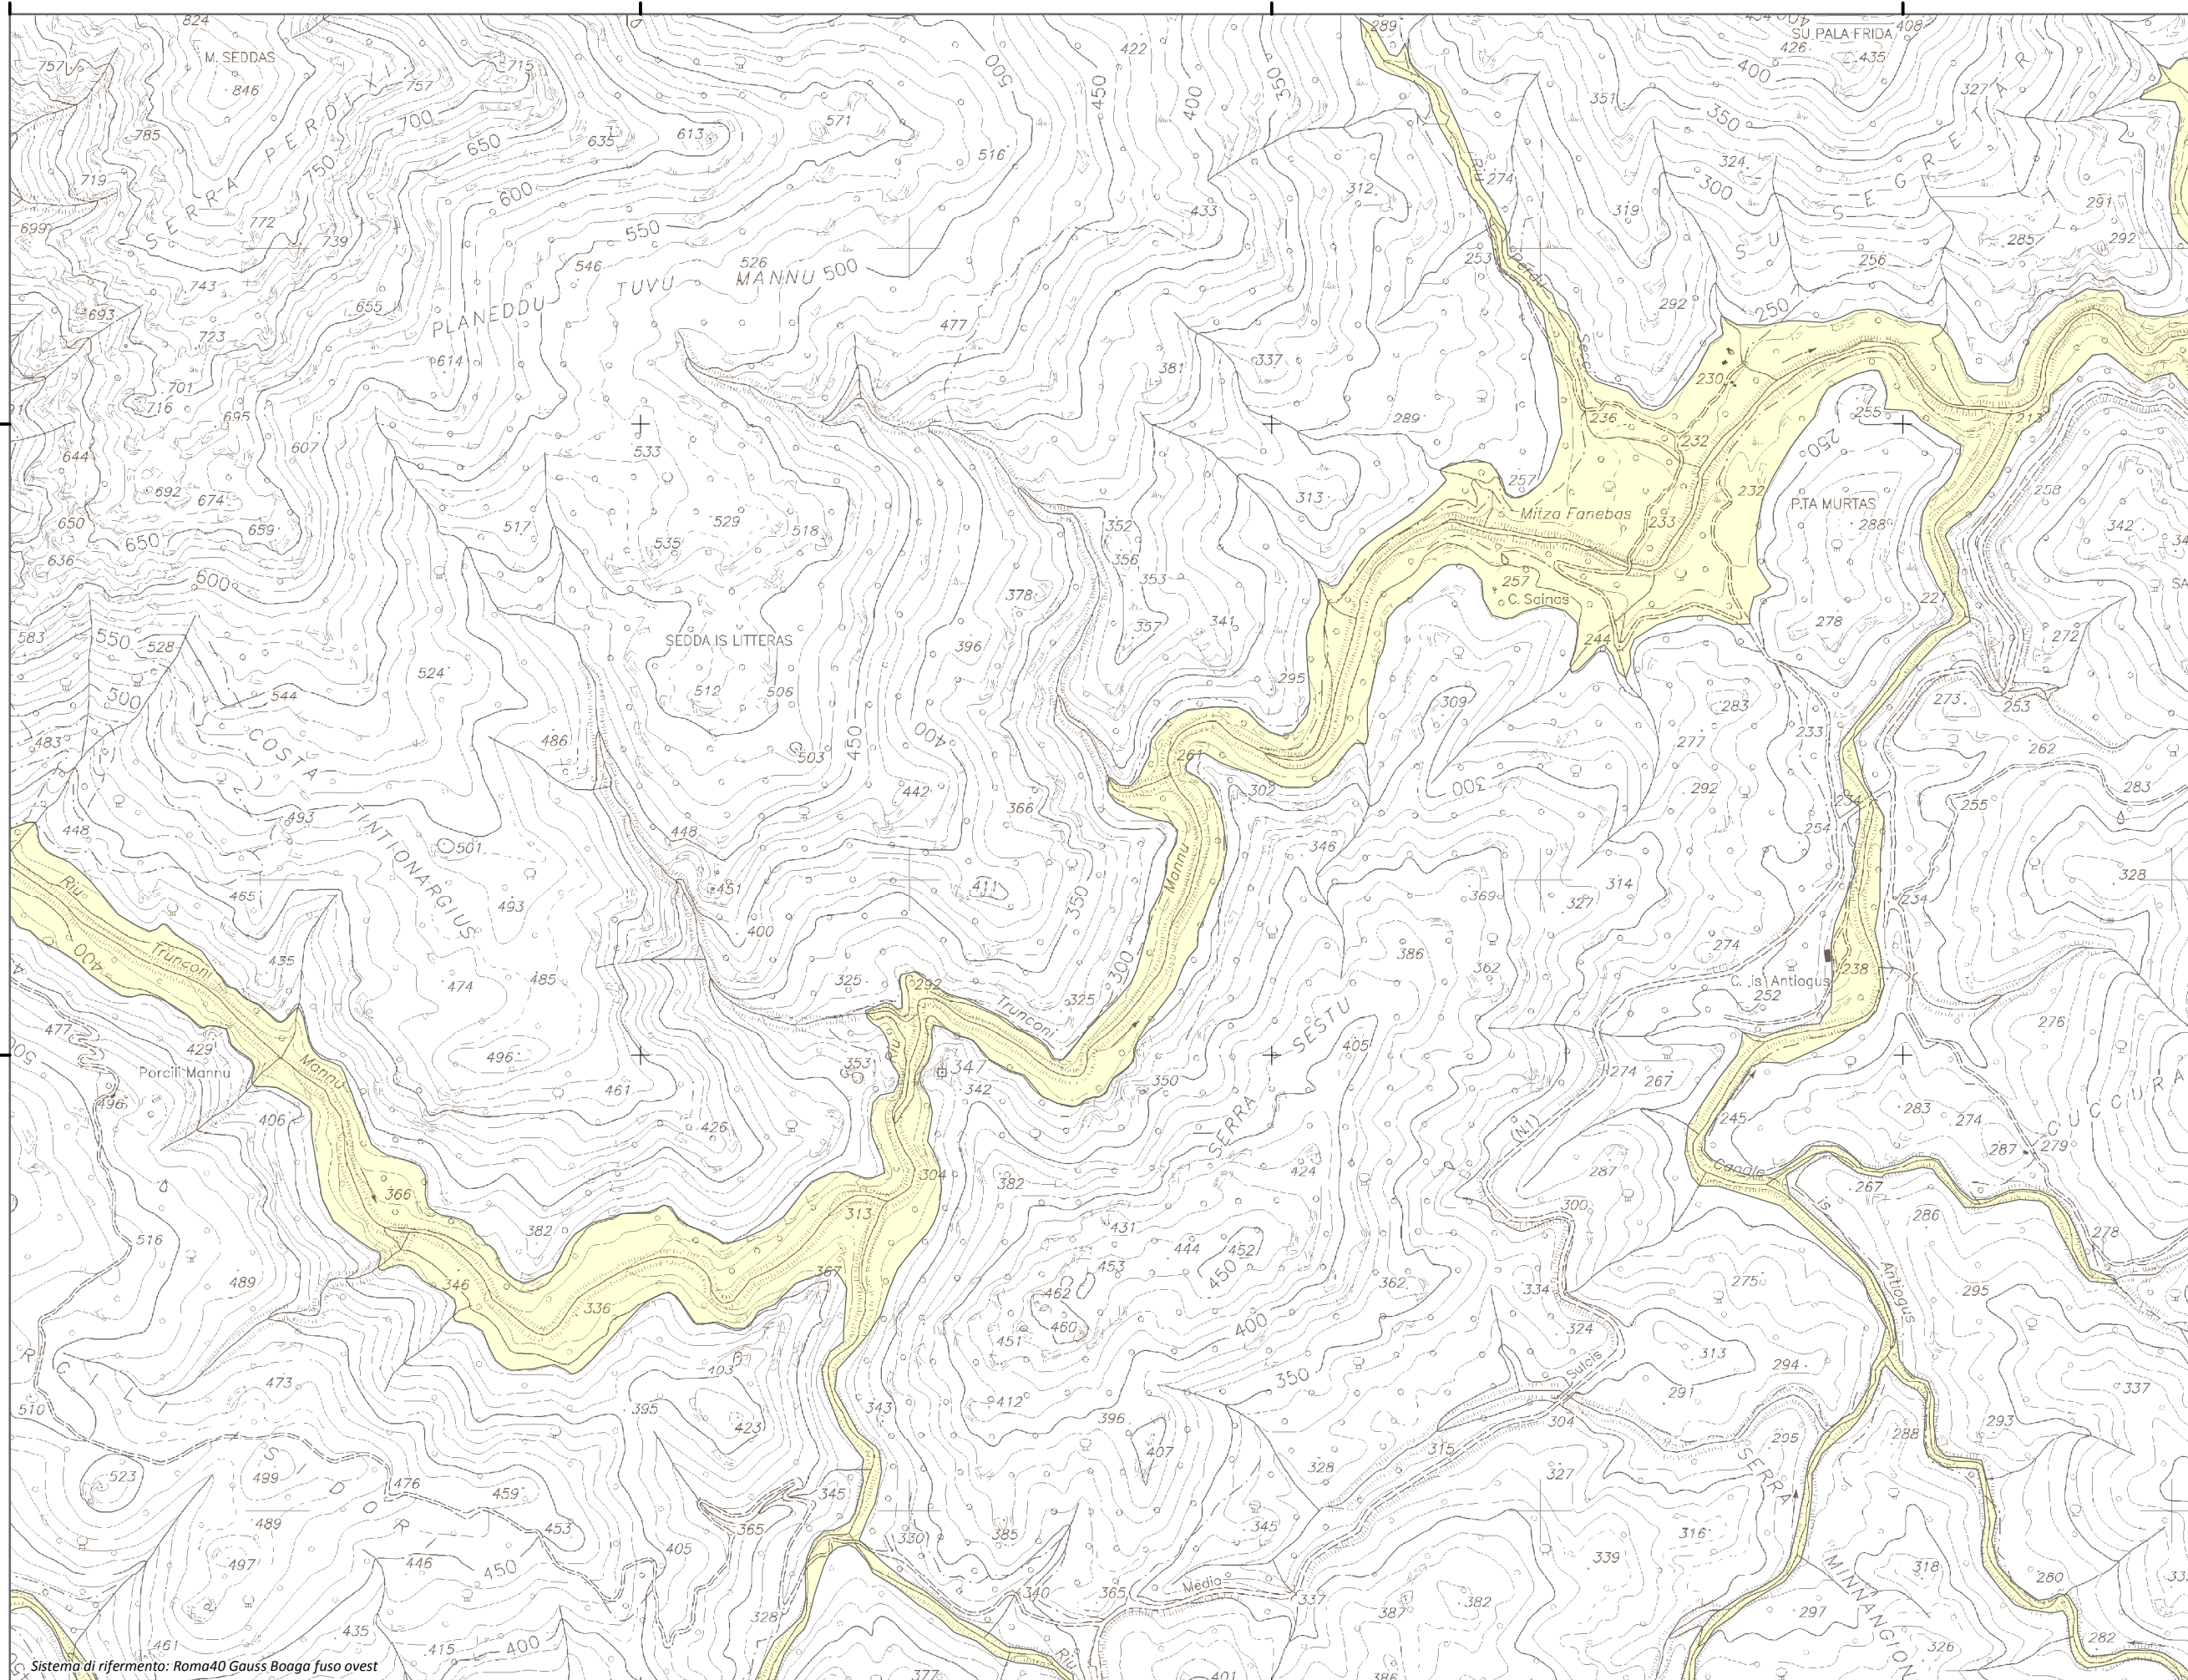

Mappa della Pericolosità da alluvione

Tavola:

Hi-0091

Legenda

Classi di Pericolosità

- P3 - Elevata
Tr ≤ 50 anni
- P2 - Media
50 < Tr ≤ 200 anni
- P1 - Bassa
Tr > 200 anni

Sub Bacino:

7: Flumendosa-Campidano-Cixerri

Data:

Luglio 2015

Revisione:

1.00

Scala 1:10.000

Sistema di riferimento: Roma40 Gauss Boaga fuso ovest