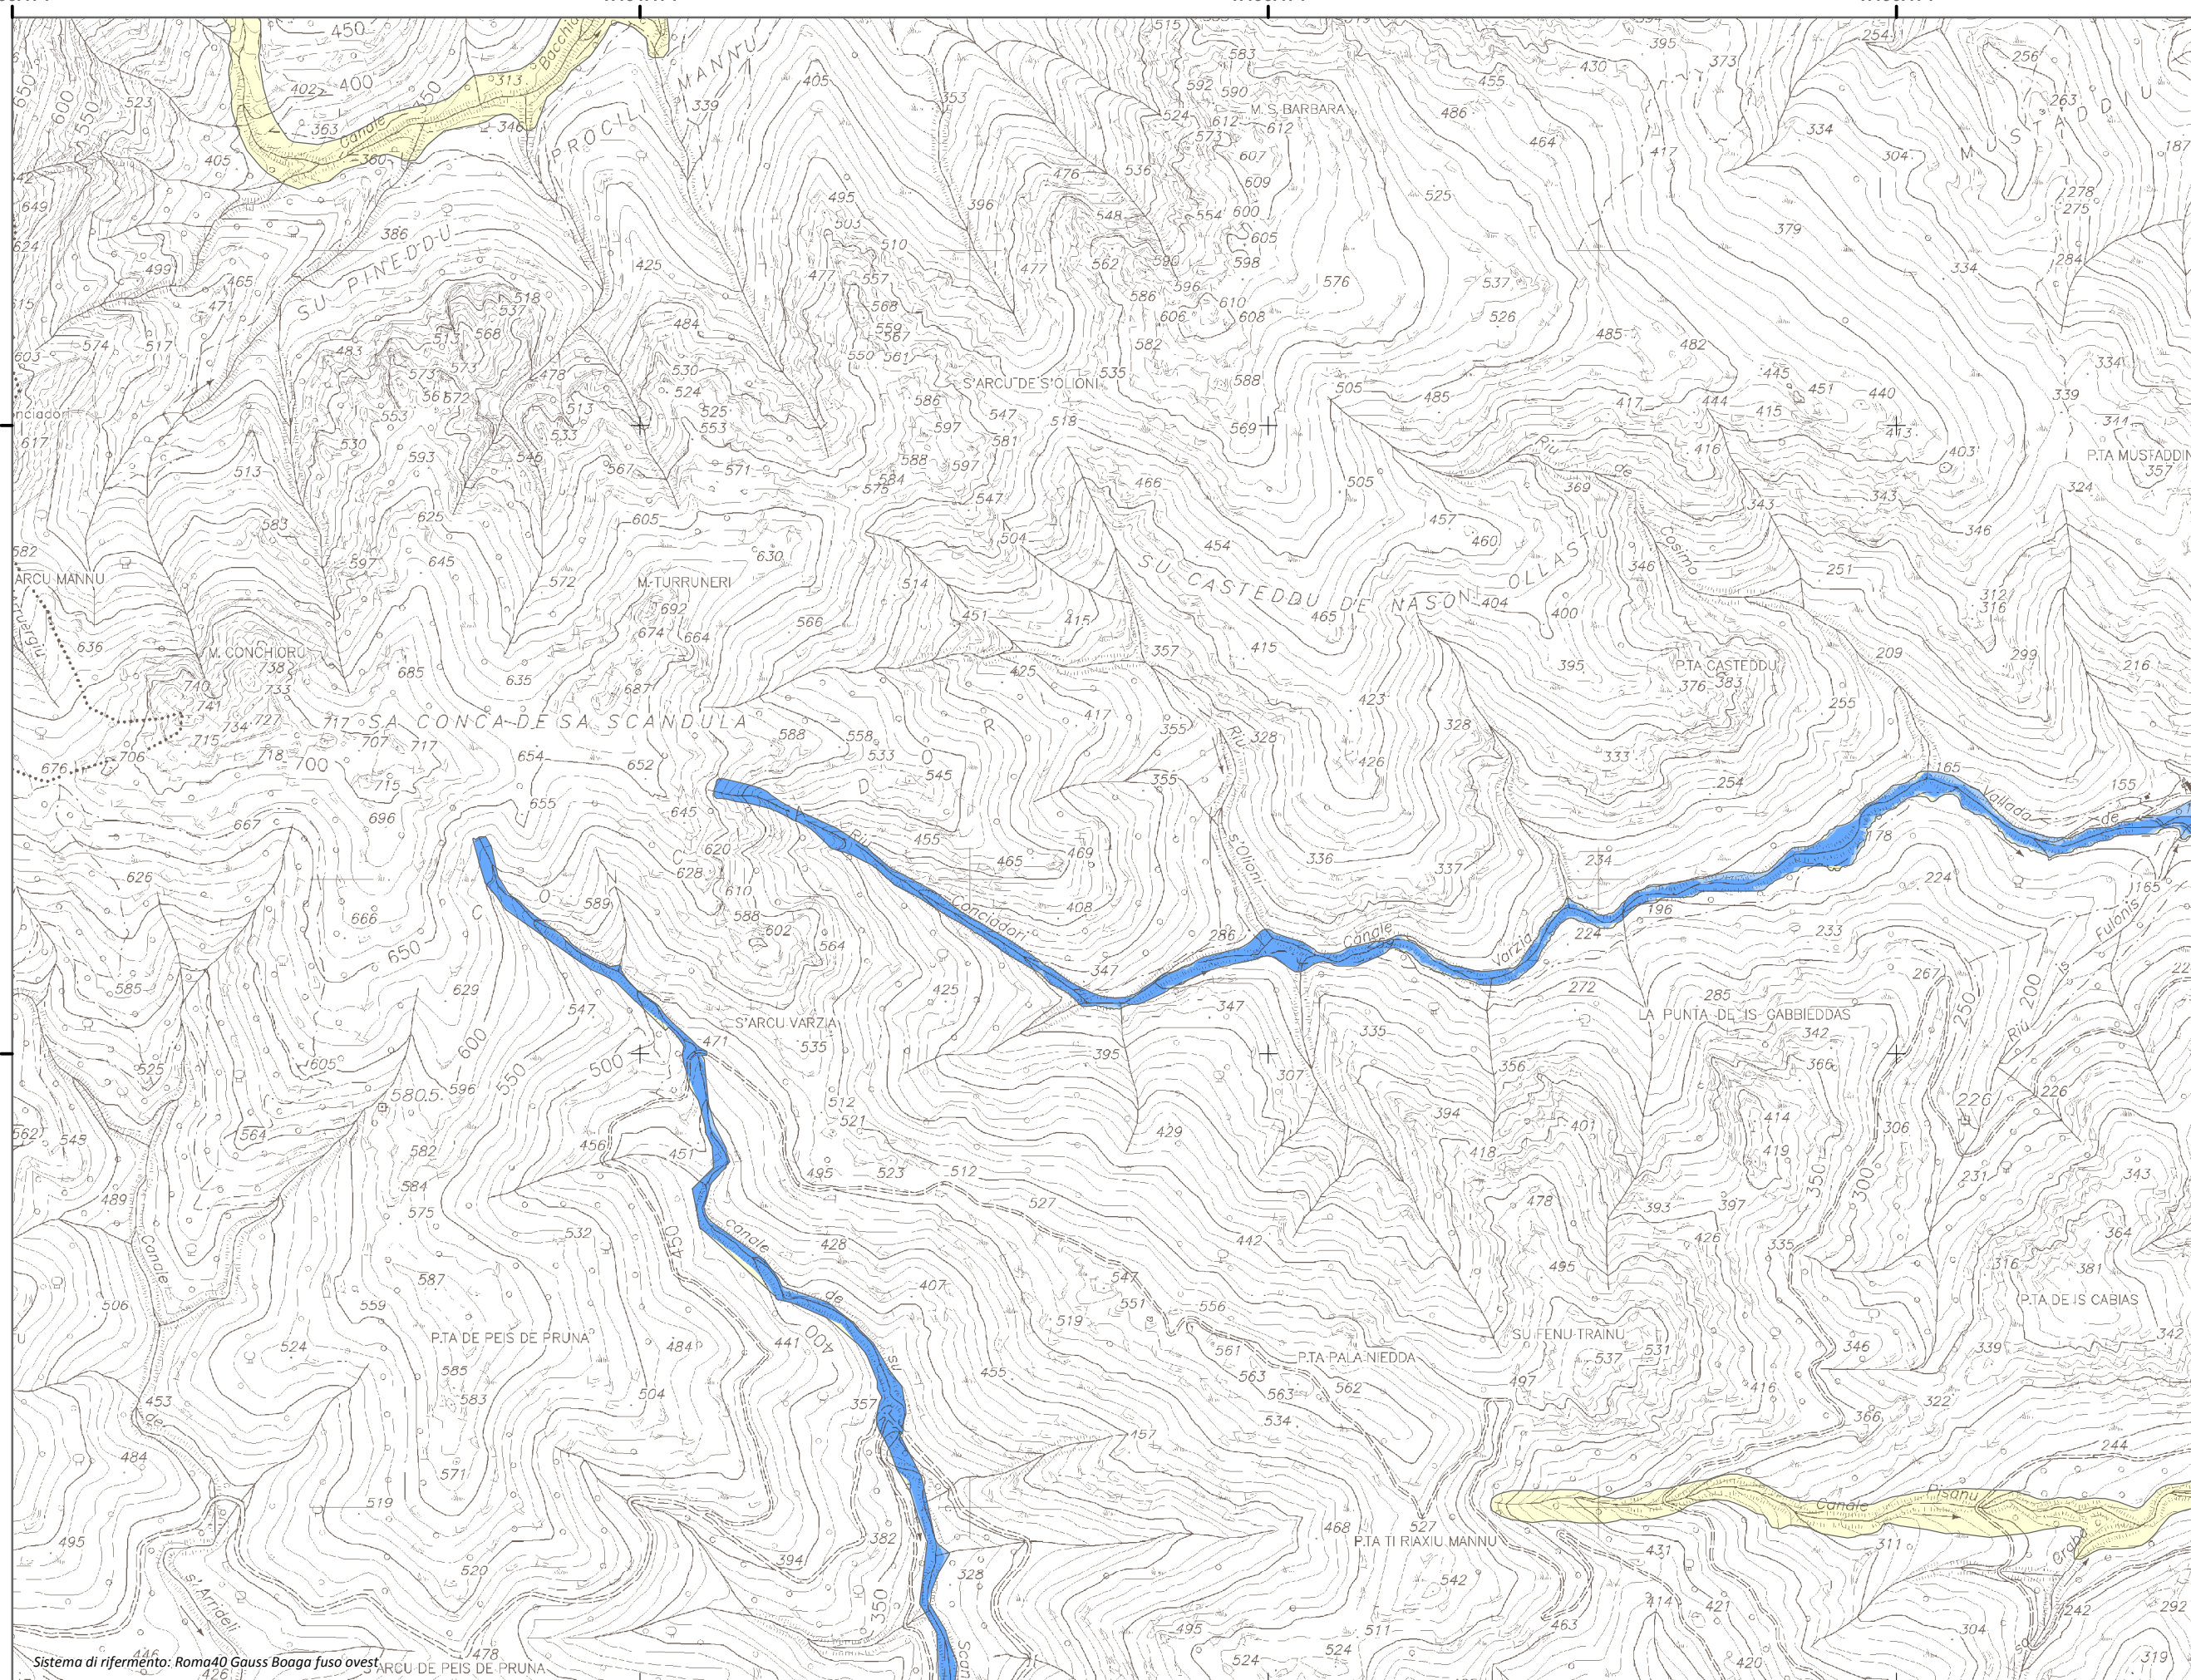

Mapa della Pericolosità da alluvione

Tavola:

Hi-0093

Legenda

Classi di Pericolosità

- P3 - Elevata
Tr ≤ 50 anni
- P2 - Media
50 < Tr ≤ 200 anni
- P1 - Bassa
Tr > 200 anni

Sub Bacino:
7: Flumendosa-Campidano-Cixerri

Data: Luglio 2015	Revisione: 1.00
----------------------	--------------------

Scala 1:10.000

Sistema di riferimento: Roma40 Gauss Boaga fuso ovest