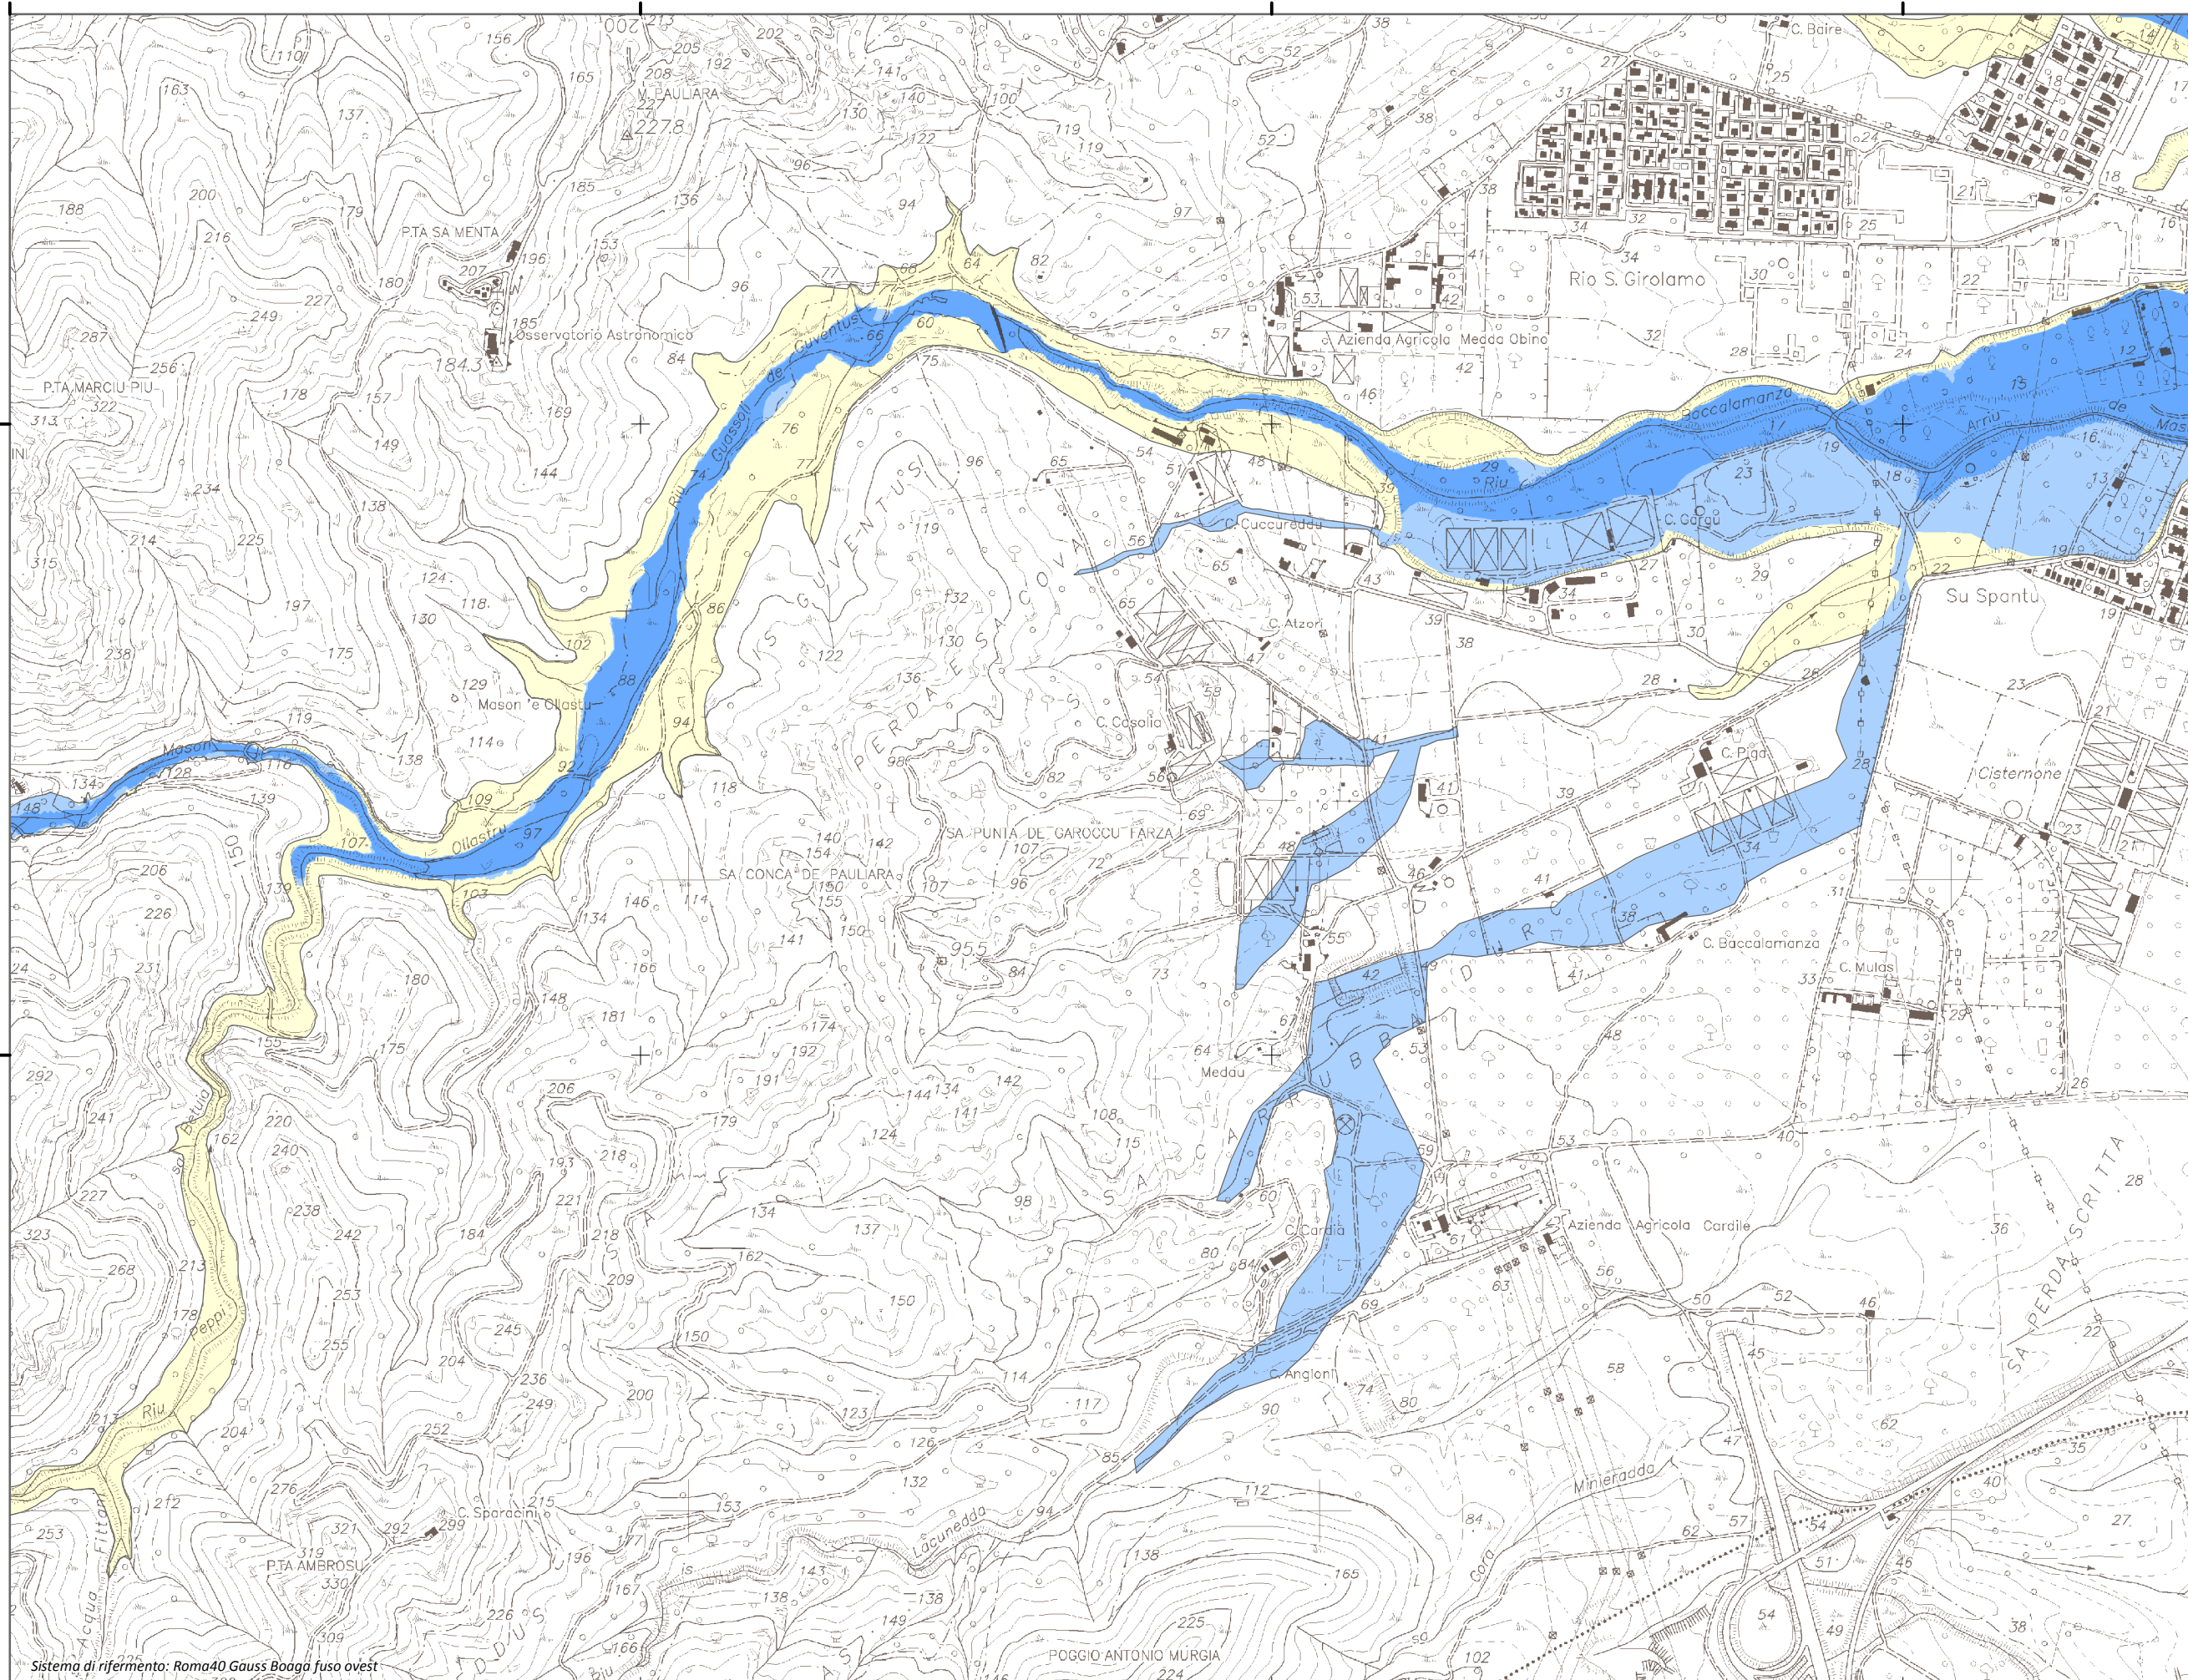

Mapa della Pericolosità da alluvione

Tavola:
Hi-0094

Legenda

Classi di Pericolosità

- P3 - Elevata
Tr ≤ 50 anni
- P2 - Media
50 < Tr ≤ 200 anni
- P1 - Bassa
Tr > 200 anni

Sub Bacino:
7: Flumendosa-Campidano-Cixerri

Data: Luglio 2015	Revisione: 1.00
----------------------	--------------------

Scala 1:10.000

Sistema di riferimento: Roma40 Gauss Boaga fuso ovest