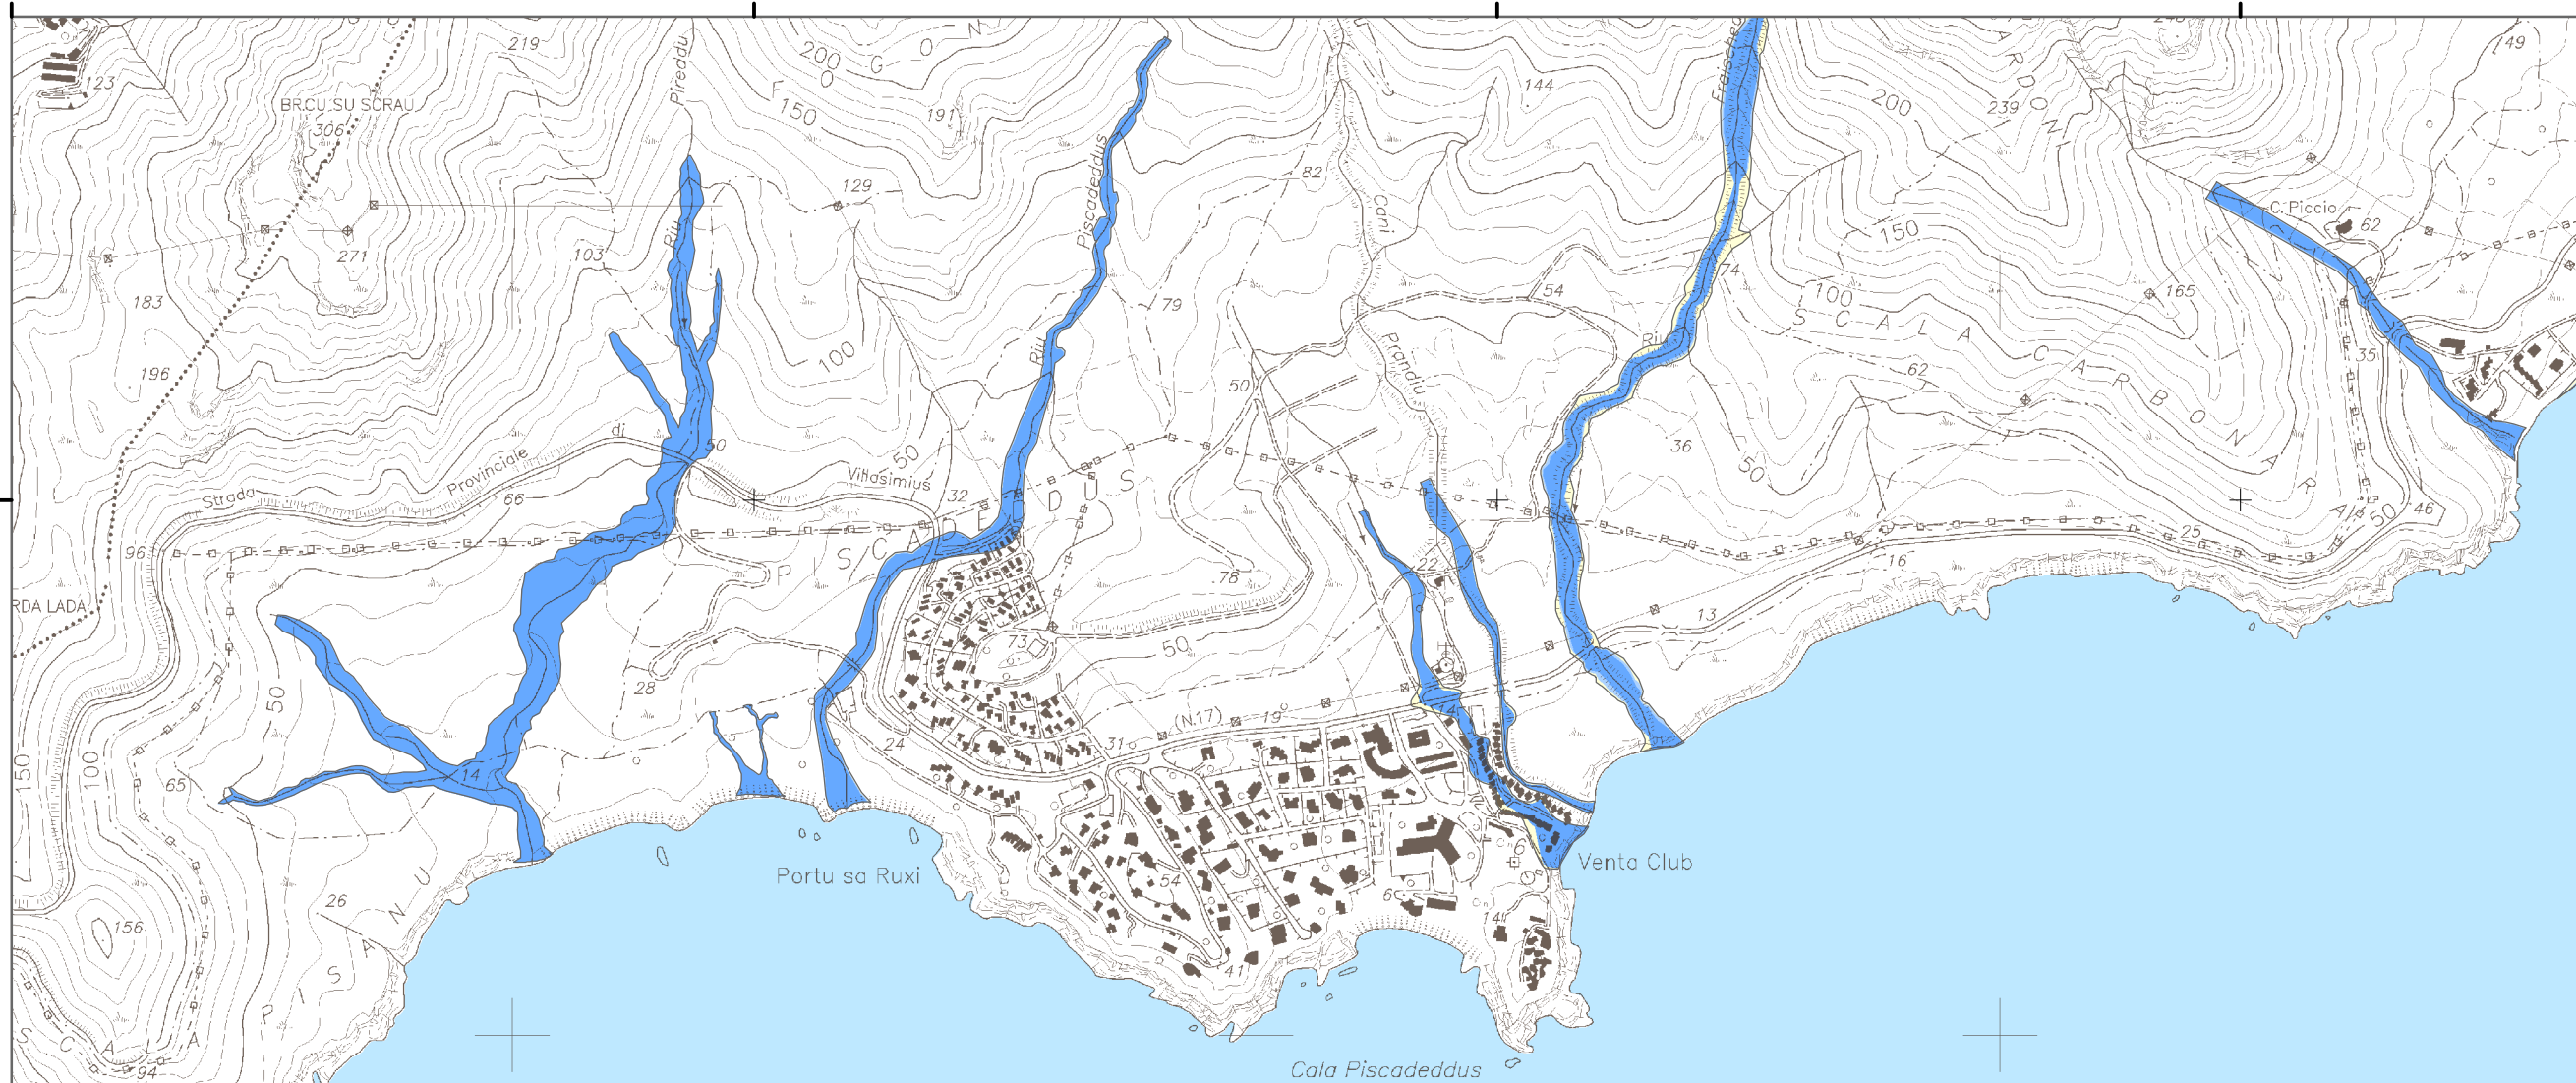

Mappa della Pericolosità da alluvione

Tavola:

Hi-0097

Legenda

Classi di Pericolosità

- P3 - Elevata
Tr ≤ 50 anni
- P2 - Media
50 < Tr ≤ 200 anni
- P1 - Bassa
Tr > 200 anni

Sub Bacino:

7: Flumendosa-Campidano-Cixerri

Data:

Luglio 2015

Revisione:

1.00

Scala 1:10.000

Sistema di riferimento: Roma40 Gauss Boaga fuso ovest