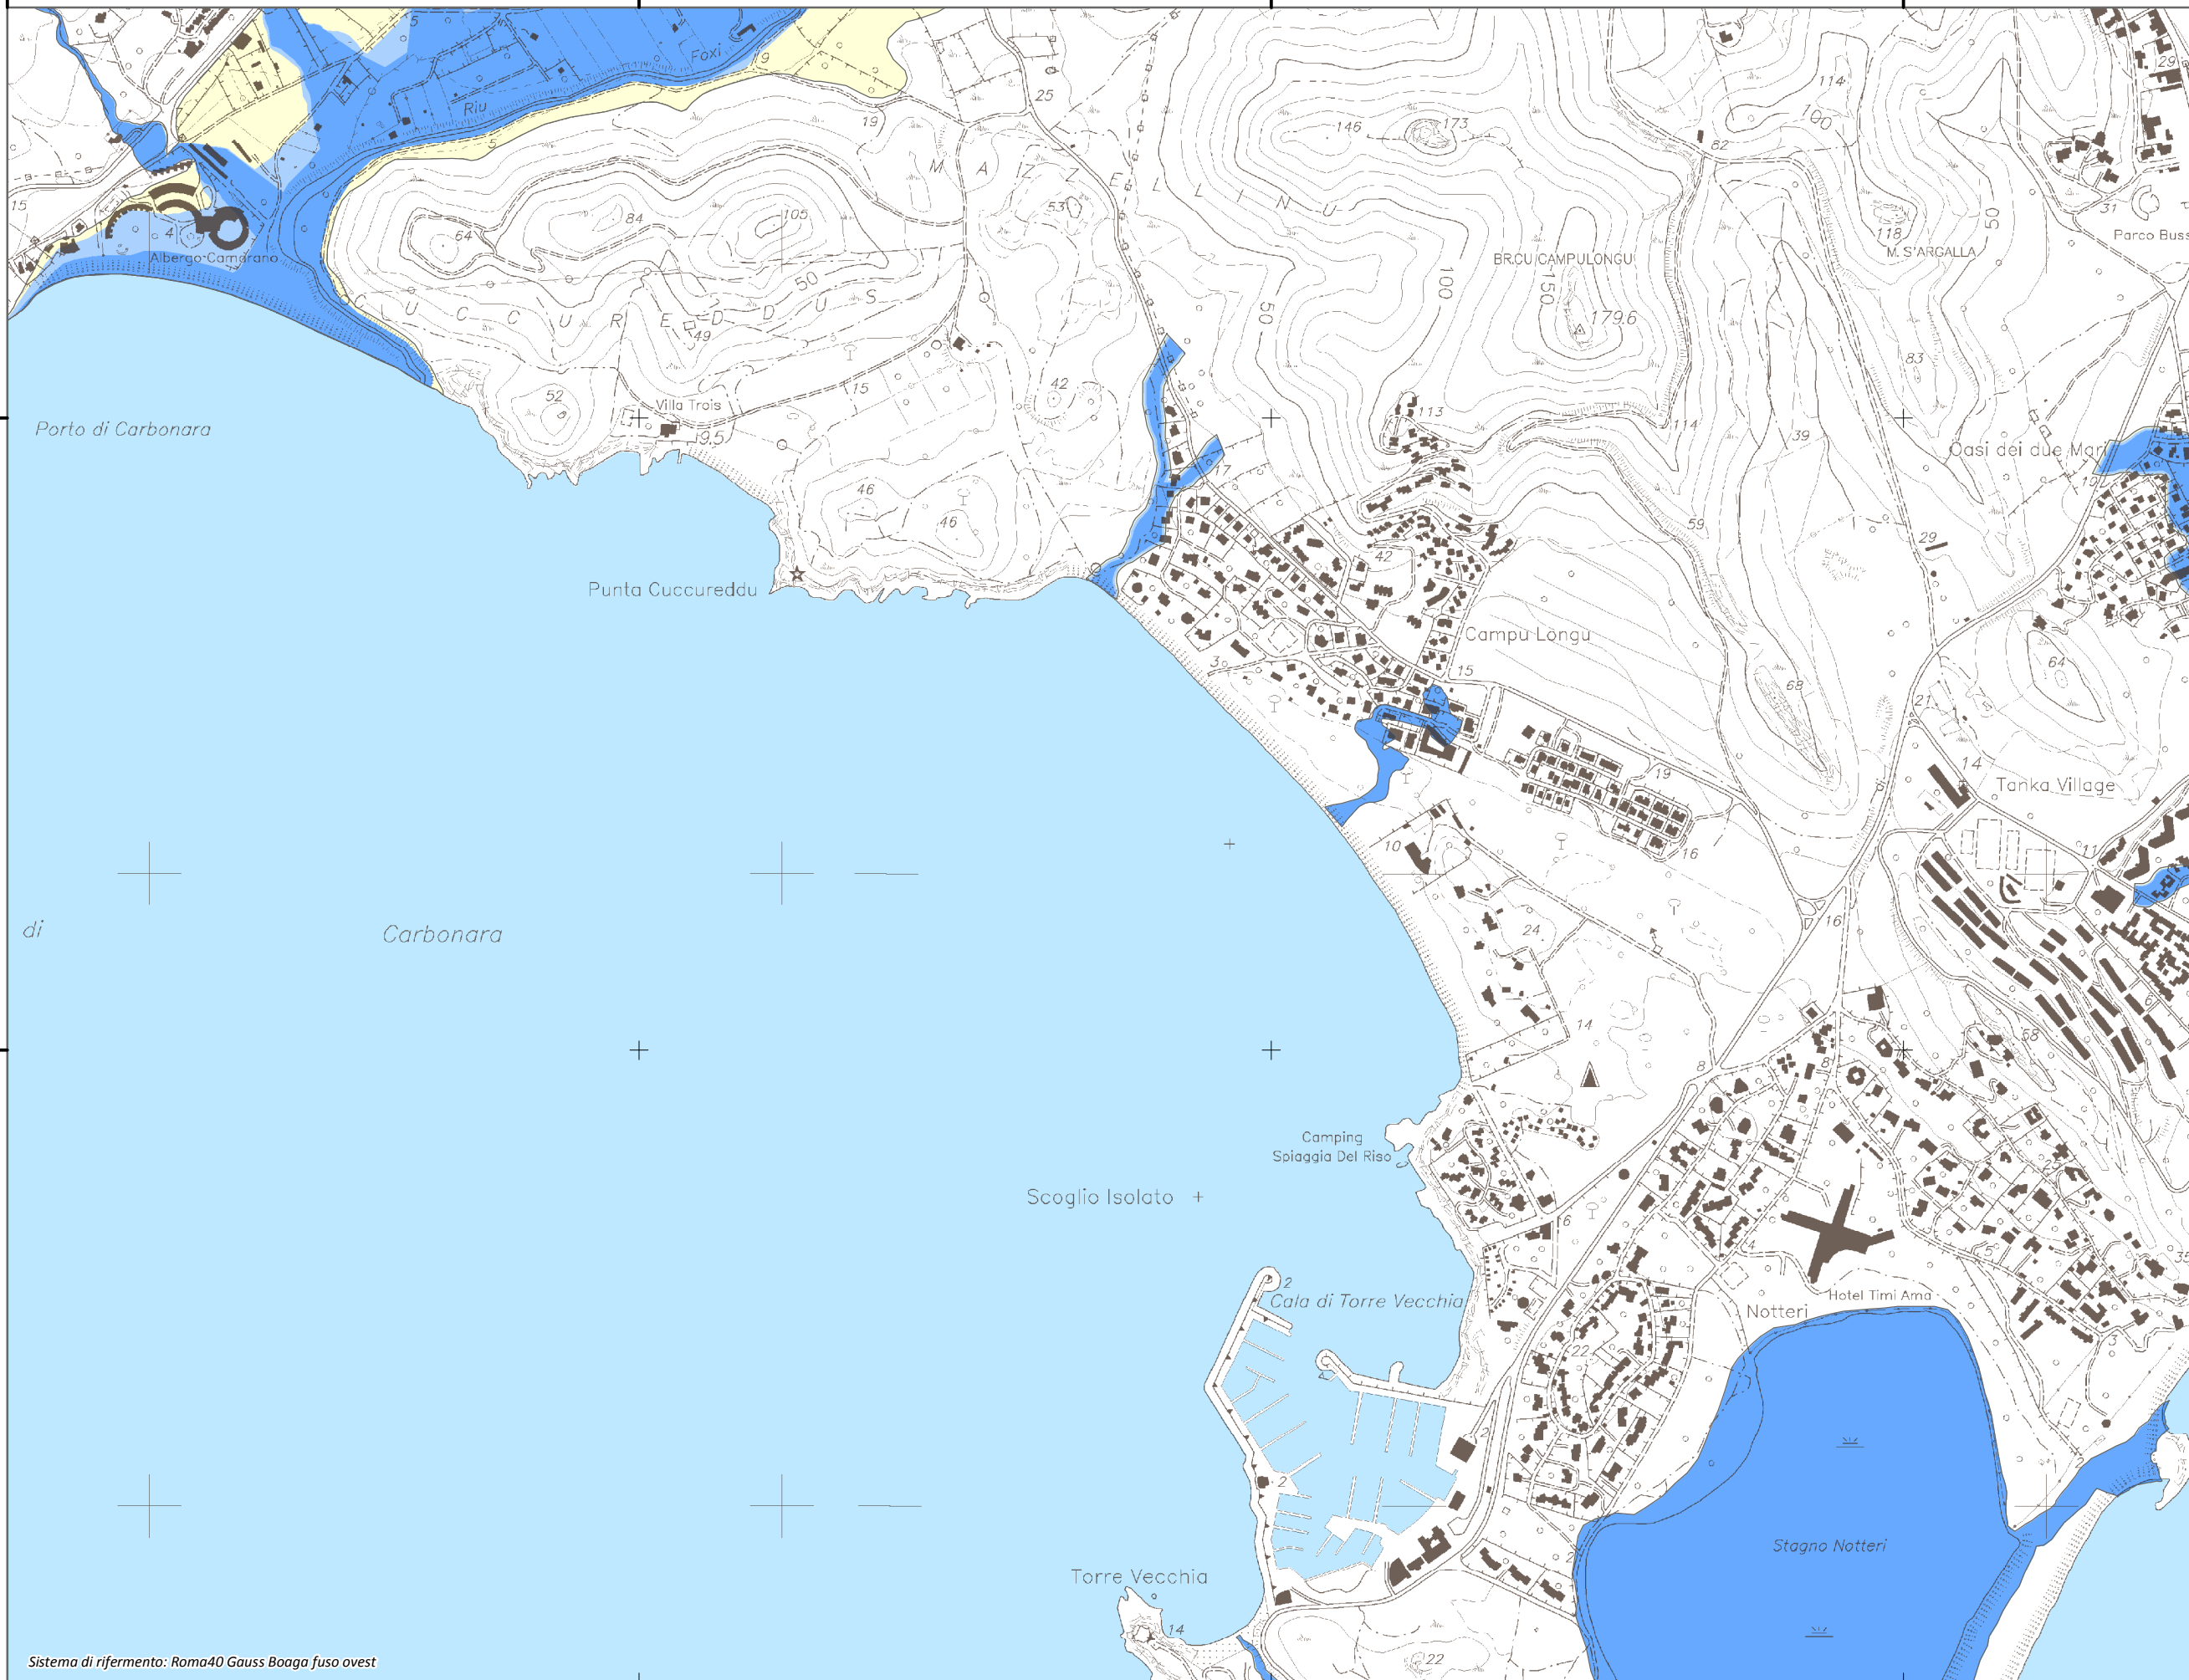

Mappa della Pericolosità da alluvione

Tavola:

Hi-0098

Legenda

Classi di Pericolosità

- P3 - Elevata
Tr ≤ 50 anni
- P2 - Media
50 < Tr ≤ 200 anni
- P1 - Bassa
Tr > 200 anni

Sub Bacino:

7: Flumendosa-Campidano-Cixerri

Data:

Luglio 2015

Revisione:

1.00

Scala 1:10.000

Sistema di riferimento: Roma40 Gauss Boaga fuso ovest