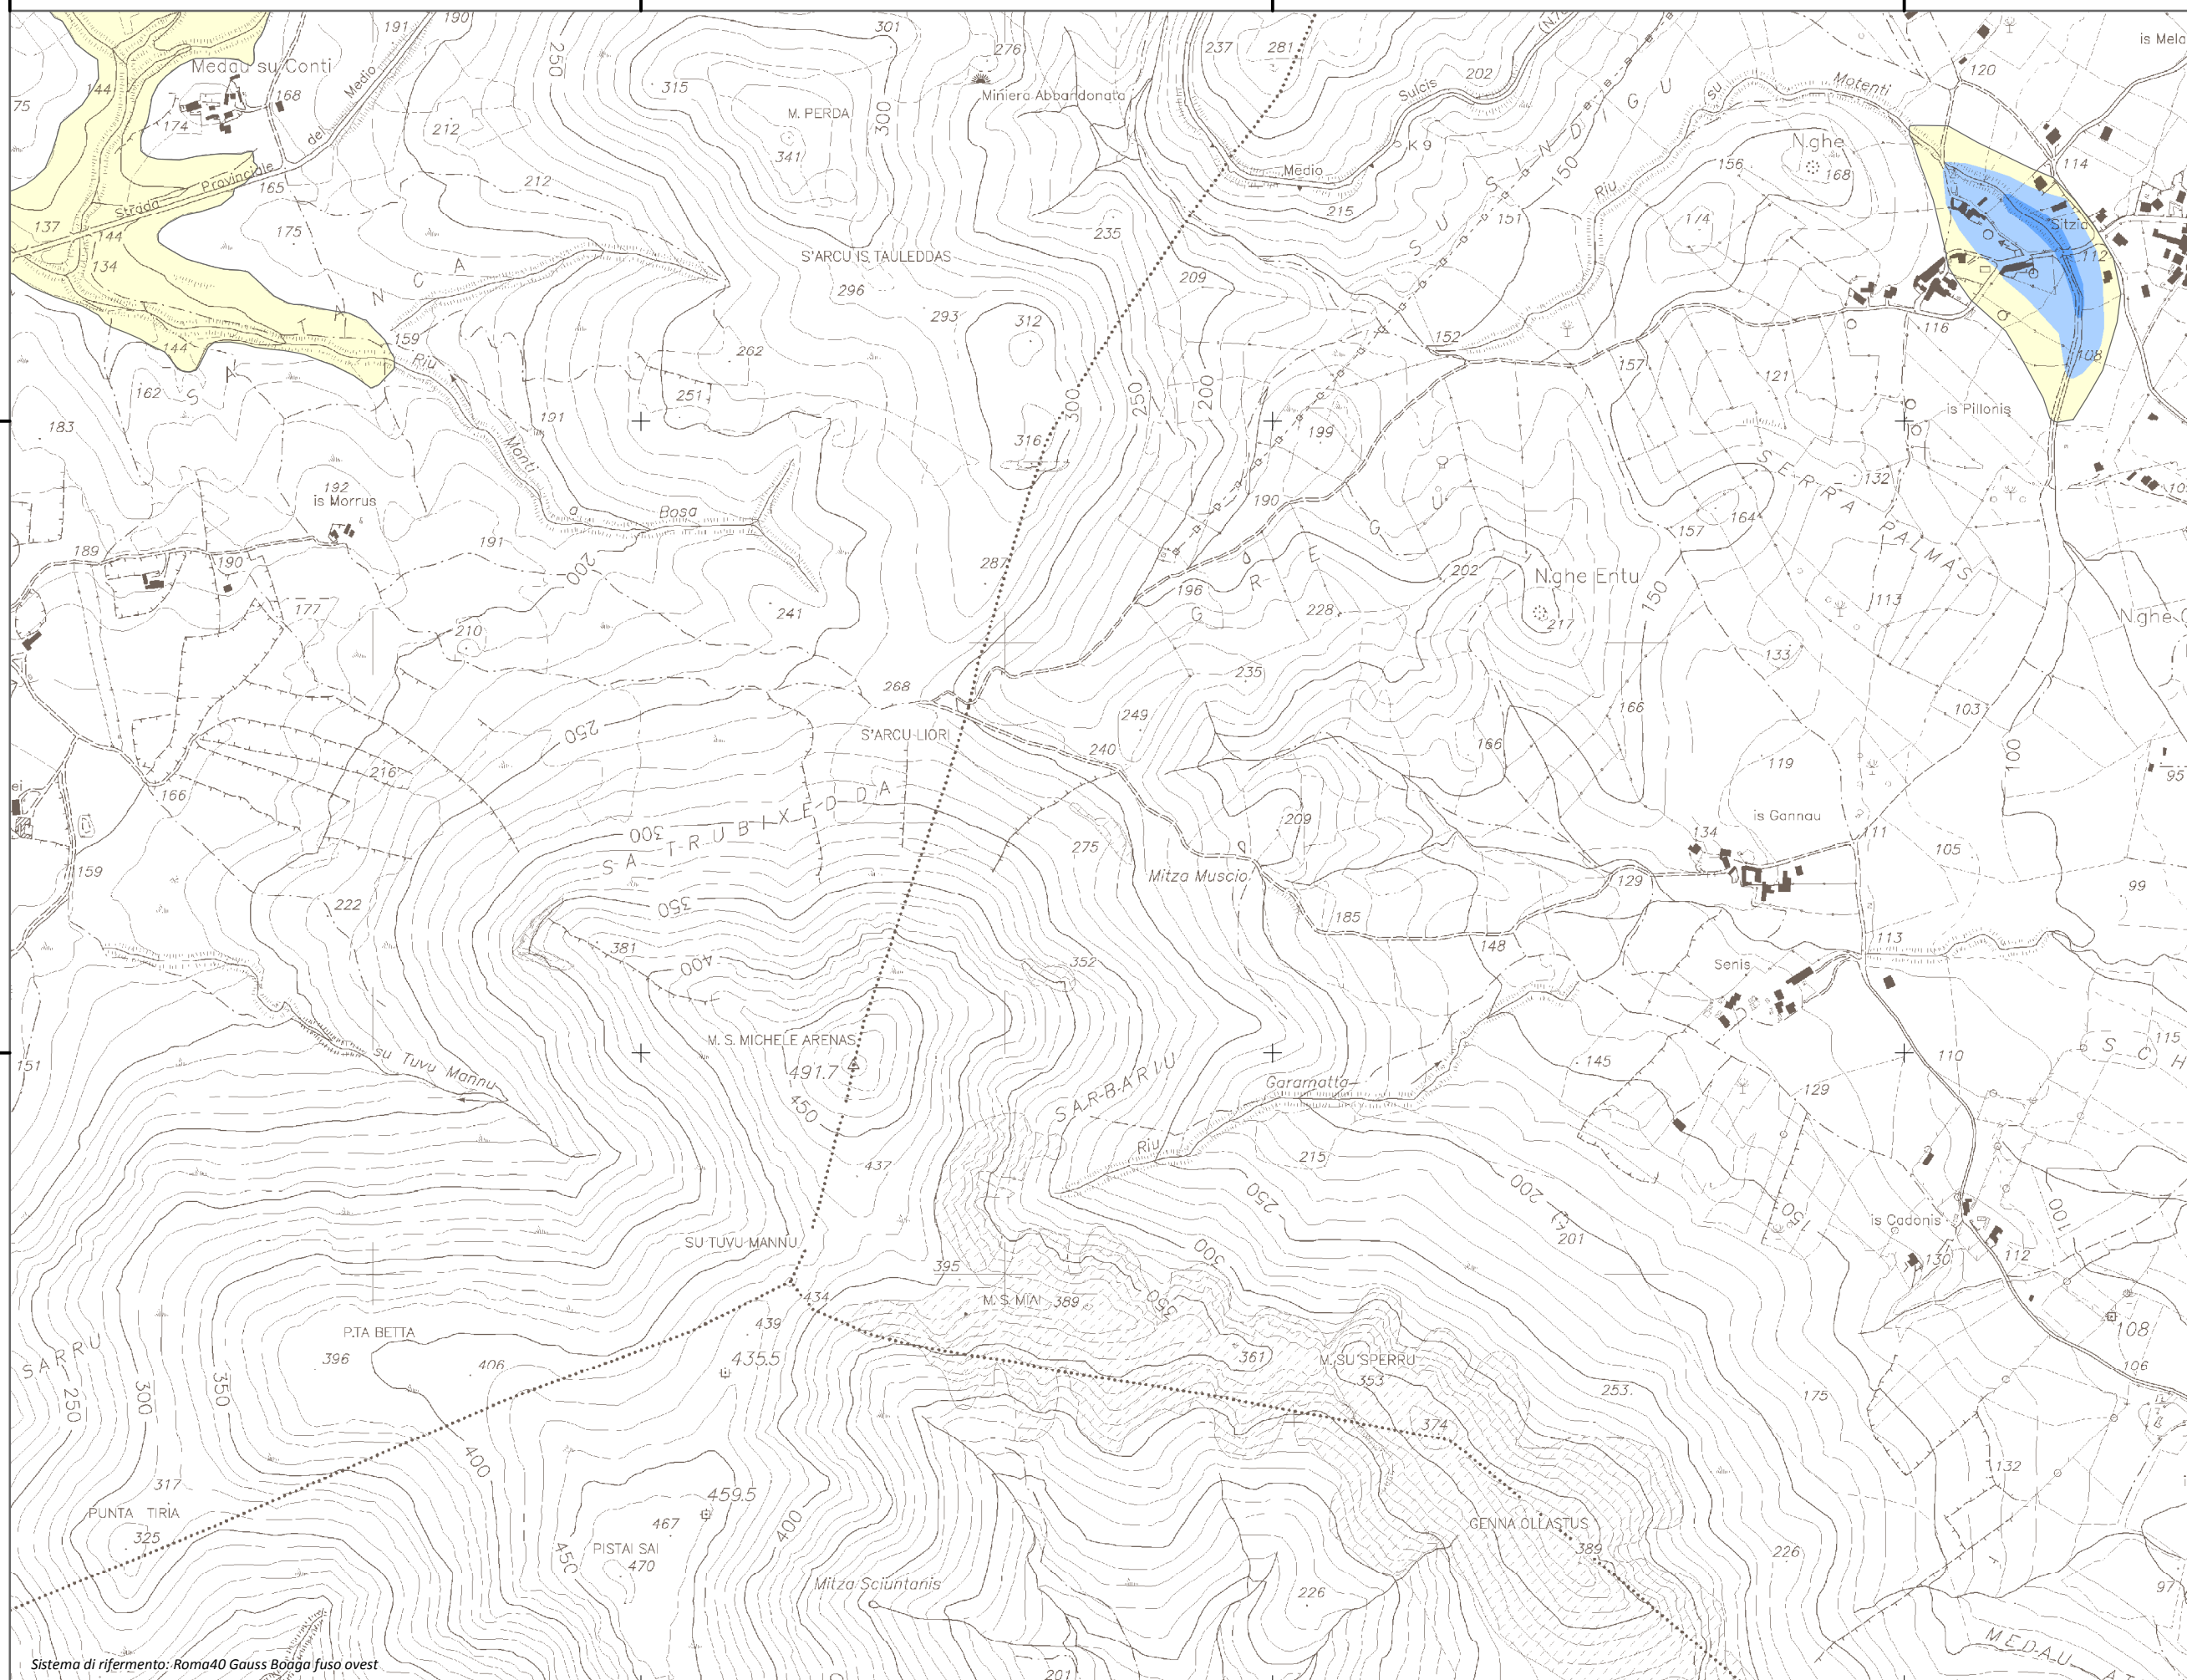

Mappa della Pericolosità da alluvione

Tavola:

Hi-0104

Legenda

Classi di Pericolosità

- P3 - Elevata
Tr ≤ 50 anni
- P2 - Media
50 < Tr ≤ 200 anni
- P1 - Bassa
Tr > 200 anni

Sub Bacino:

1: Sulcis

Data:

Luglio 2015

Revisione:

1.00

Scala 1:10.000

Sistema di riferimento: Roma40 Gauss Boaga fuso ovest