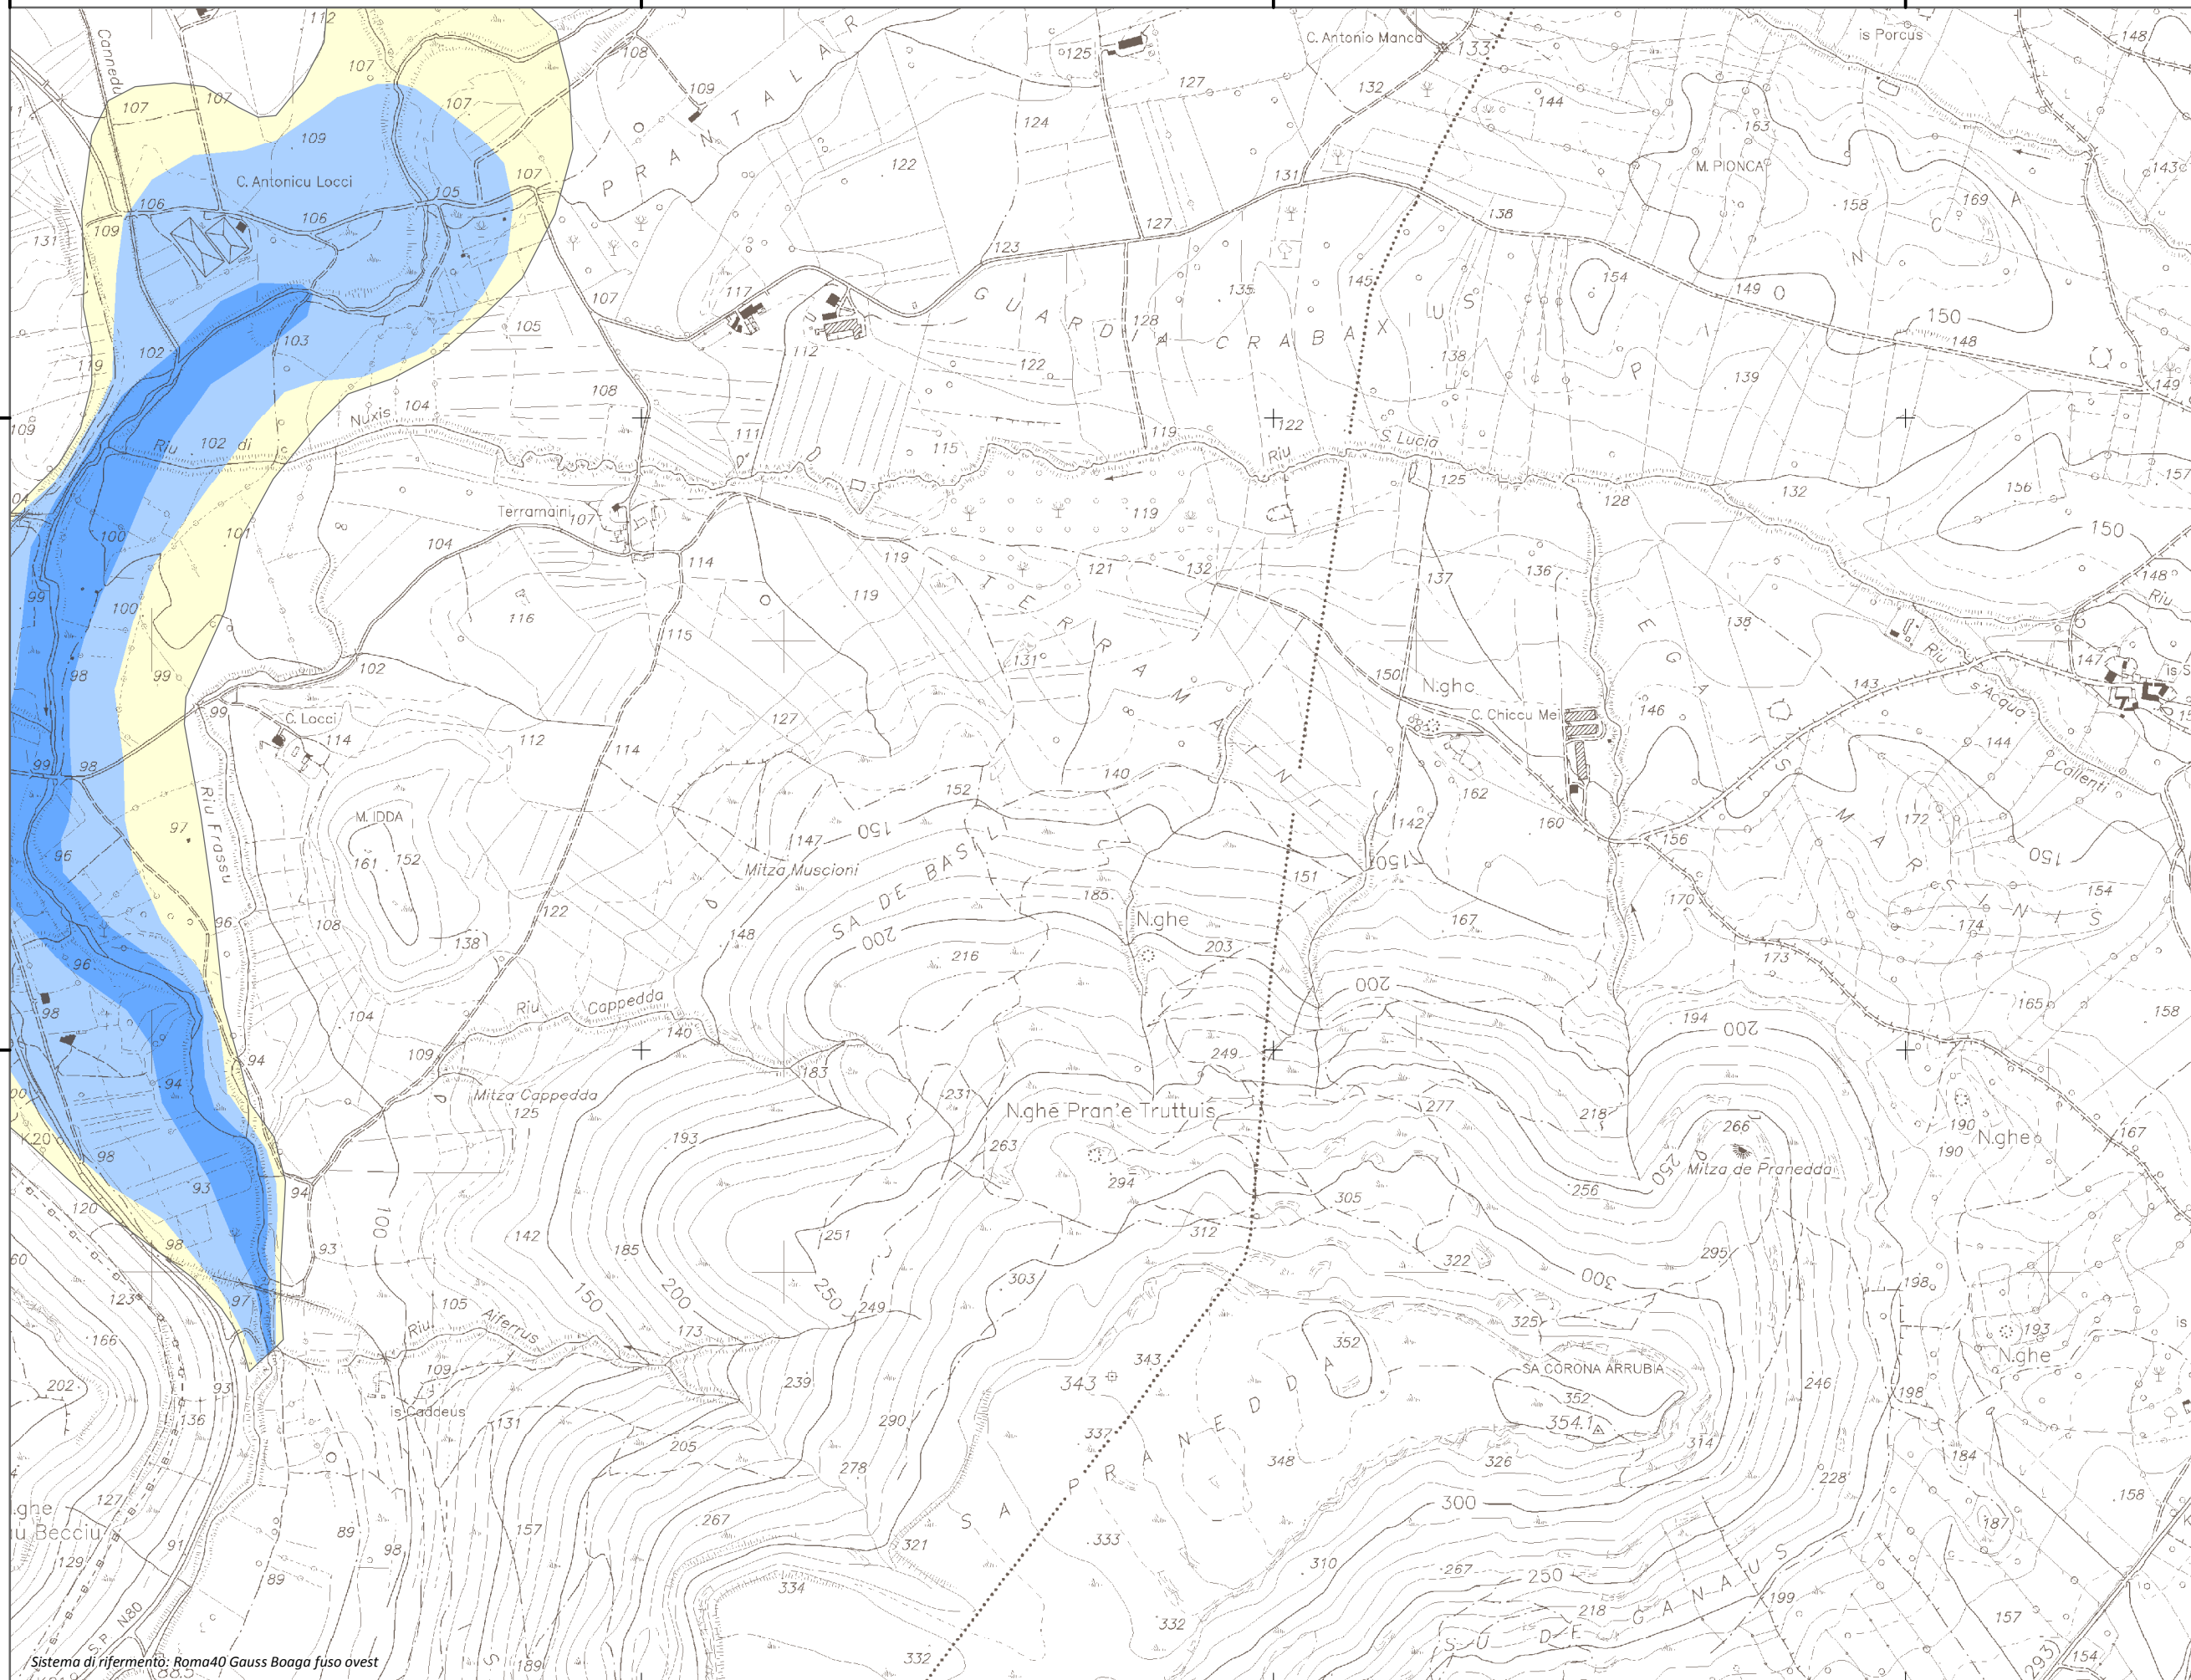

Mapa della Pericolosità da alluvione

Tavola:

Hi-0106

Legenda

Classi di Pericolosità

- P3 - Elevata
Tr ≤ 50 anni
- P2 - Media
50 < Tr ≤ 200 anni
- P1 - Bassa
Tr > 200 anni

Sub Bacino:

1: Sulcis

Data:

Luglio 2015

Revisione:

1.00

Scala 1:10.000

Sistema di riferimento: Roma40 Gauss Boaga fuso ovest