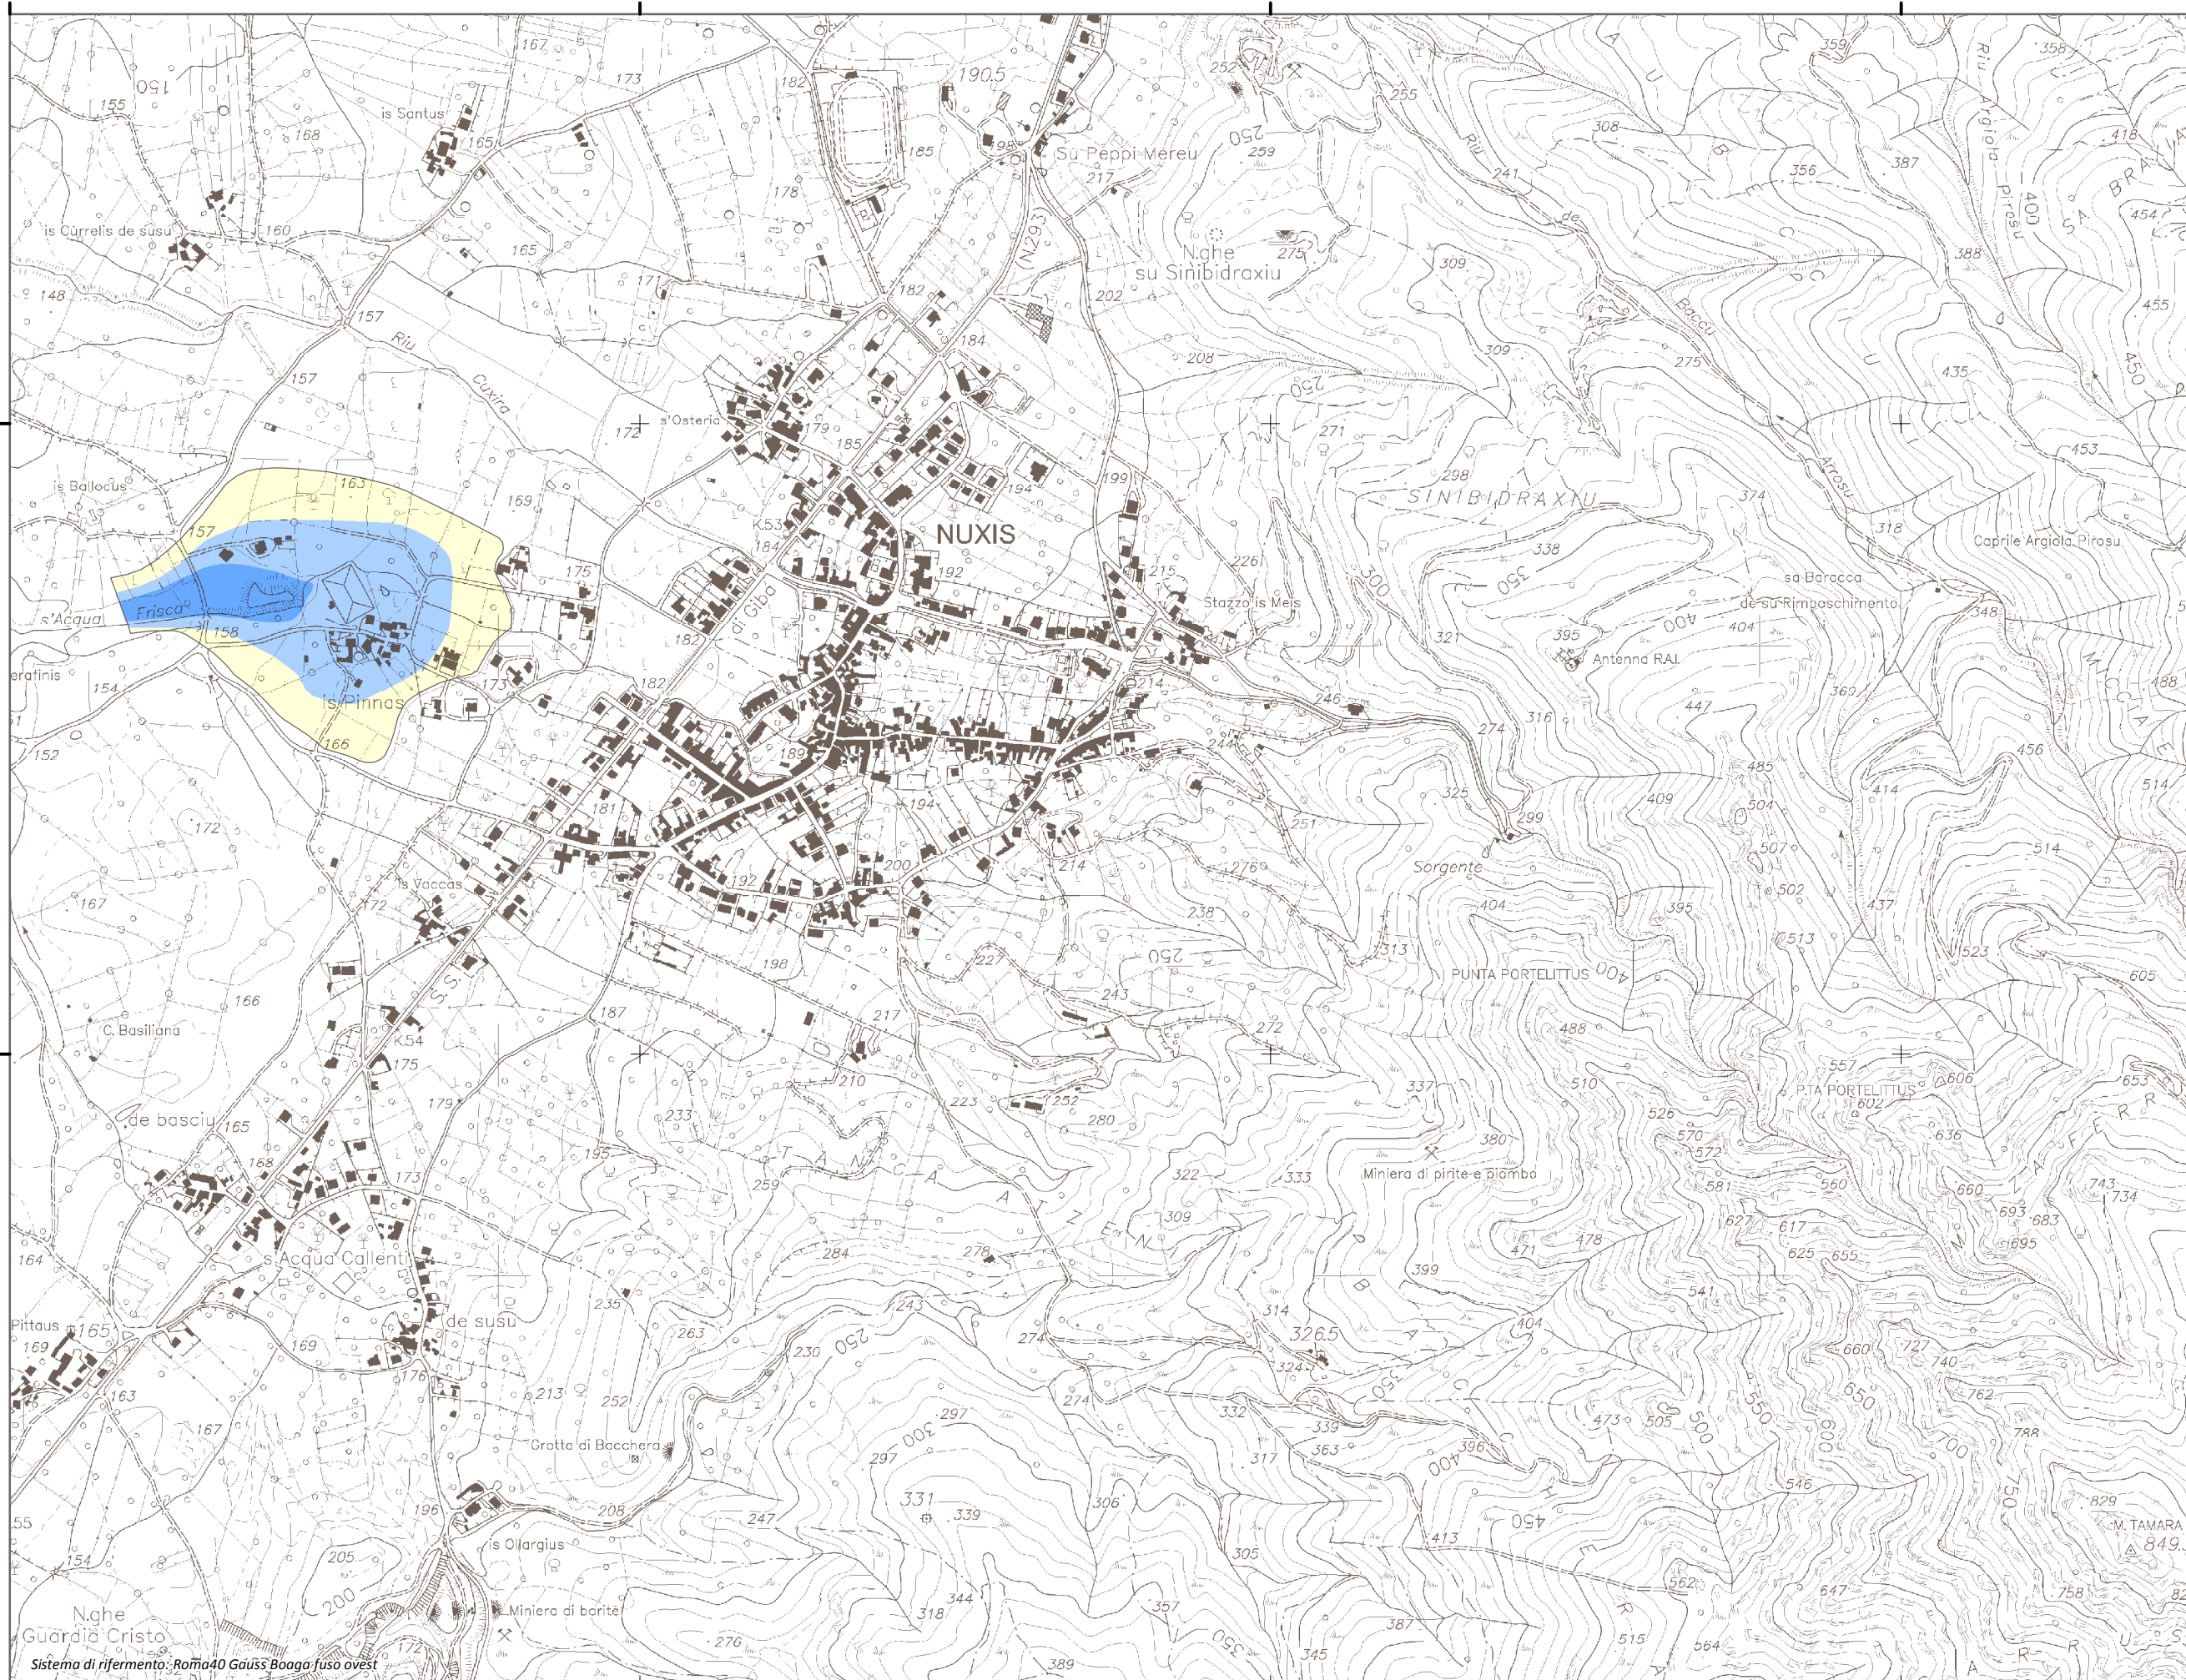

Mapa della Pericolosità da alluvione

Tavola:

Hi-0107

Legenda

Classi di Pericolosità

- P3 - Elevata
Tr ≤ 50 anni
- P2 - Media
50 < Tr ≤ 200 anni
- P1 - Bassa
Tr > 200 anni

Sub Bacino:

1: Sulcis

Data:

Luglio 2015

Revisione:

1.00

Scala 1:10.000

Sistema di riferimento: Roma40 Gauss-Boaga fuso ovest