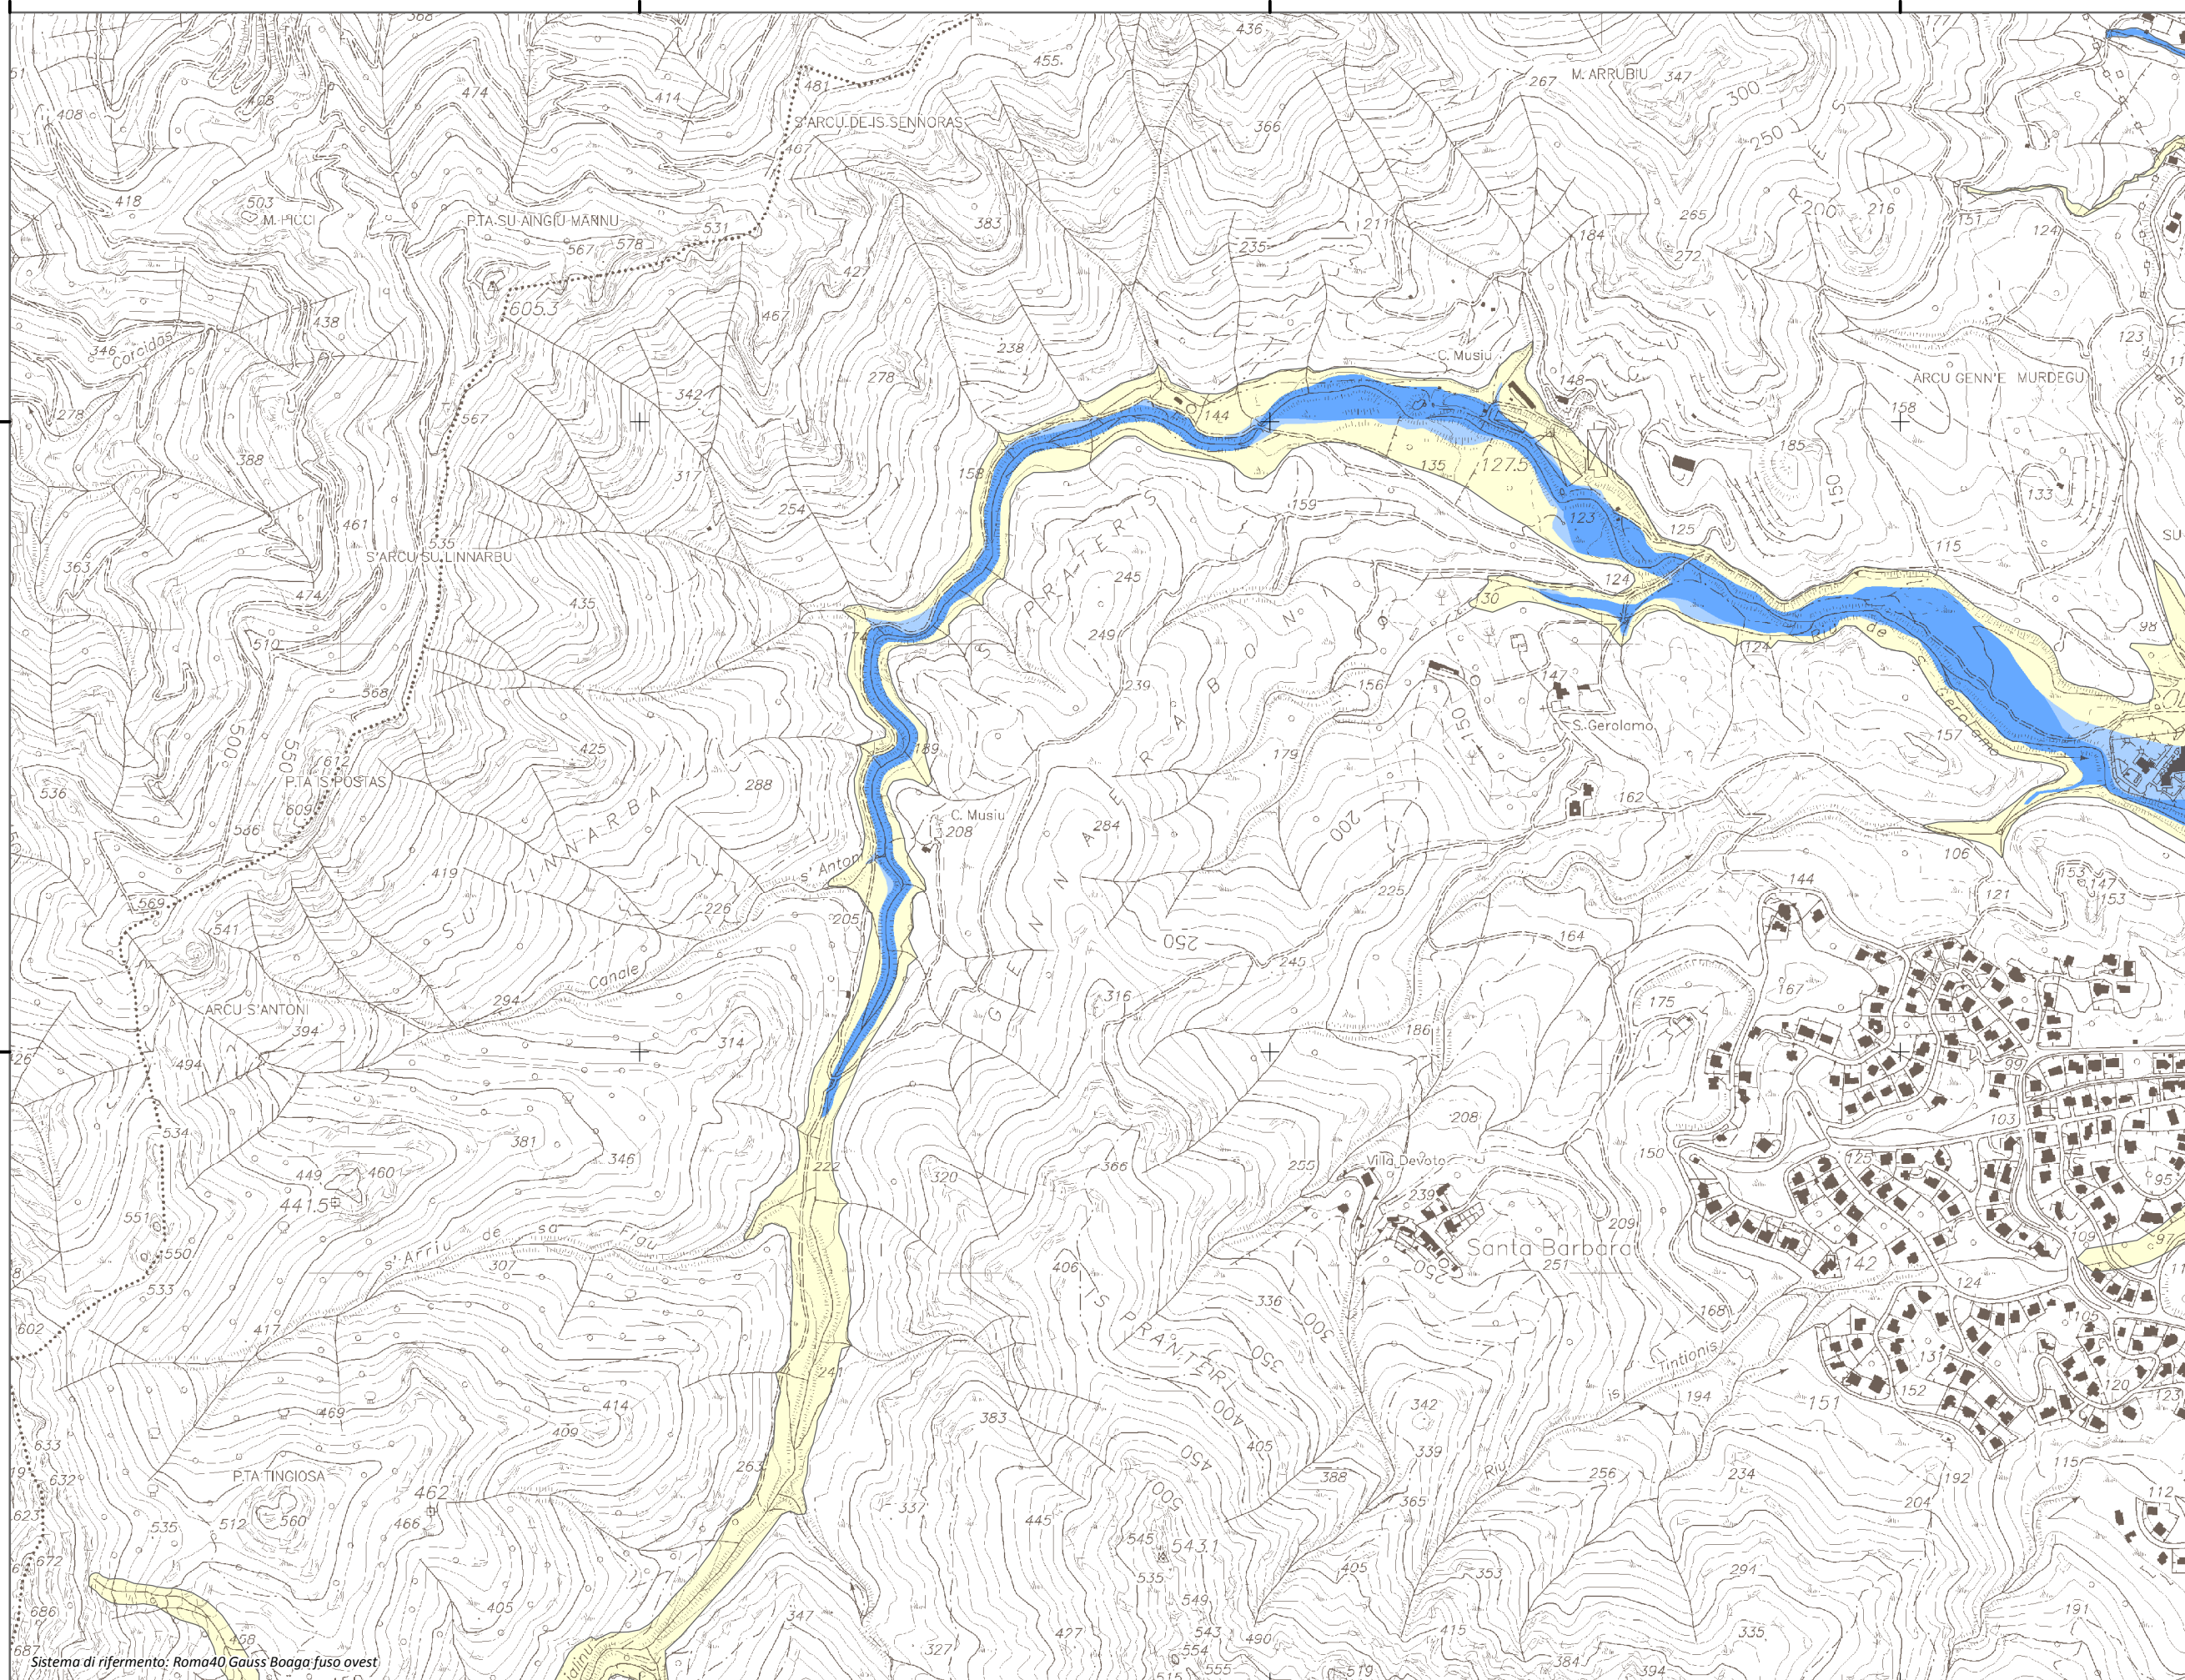

Mappa della Pericolosità da alluvione

Tavola:

Hi-0111

Legenda

Classi di Pericolosità

- P3 - Elevata
Tr ≤ 50 anni
- P2 - Media
50 < Tr ≤ 200 anni
- P1 - Bassa
Tr > 200 anni

Sub Bacino:

7: Flumendosa-Campidano-Cixerri

Data:

Luglio 2015

Revisione:

1.00

Scala 1:10.000

Sistema di riferimento: Roma40 Gauss Boaga fuso ovest