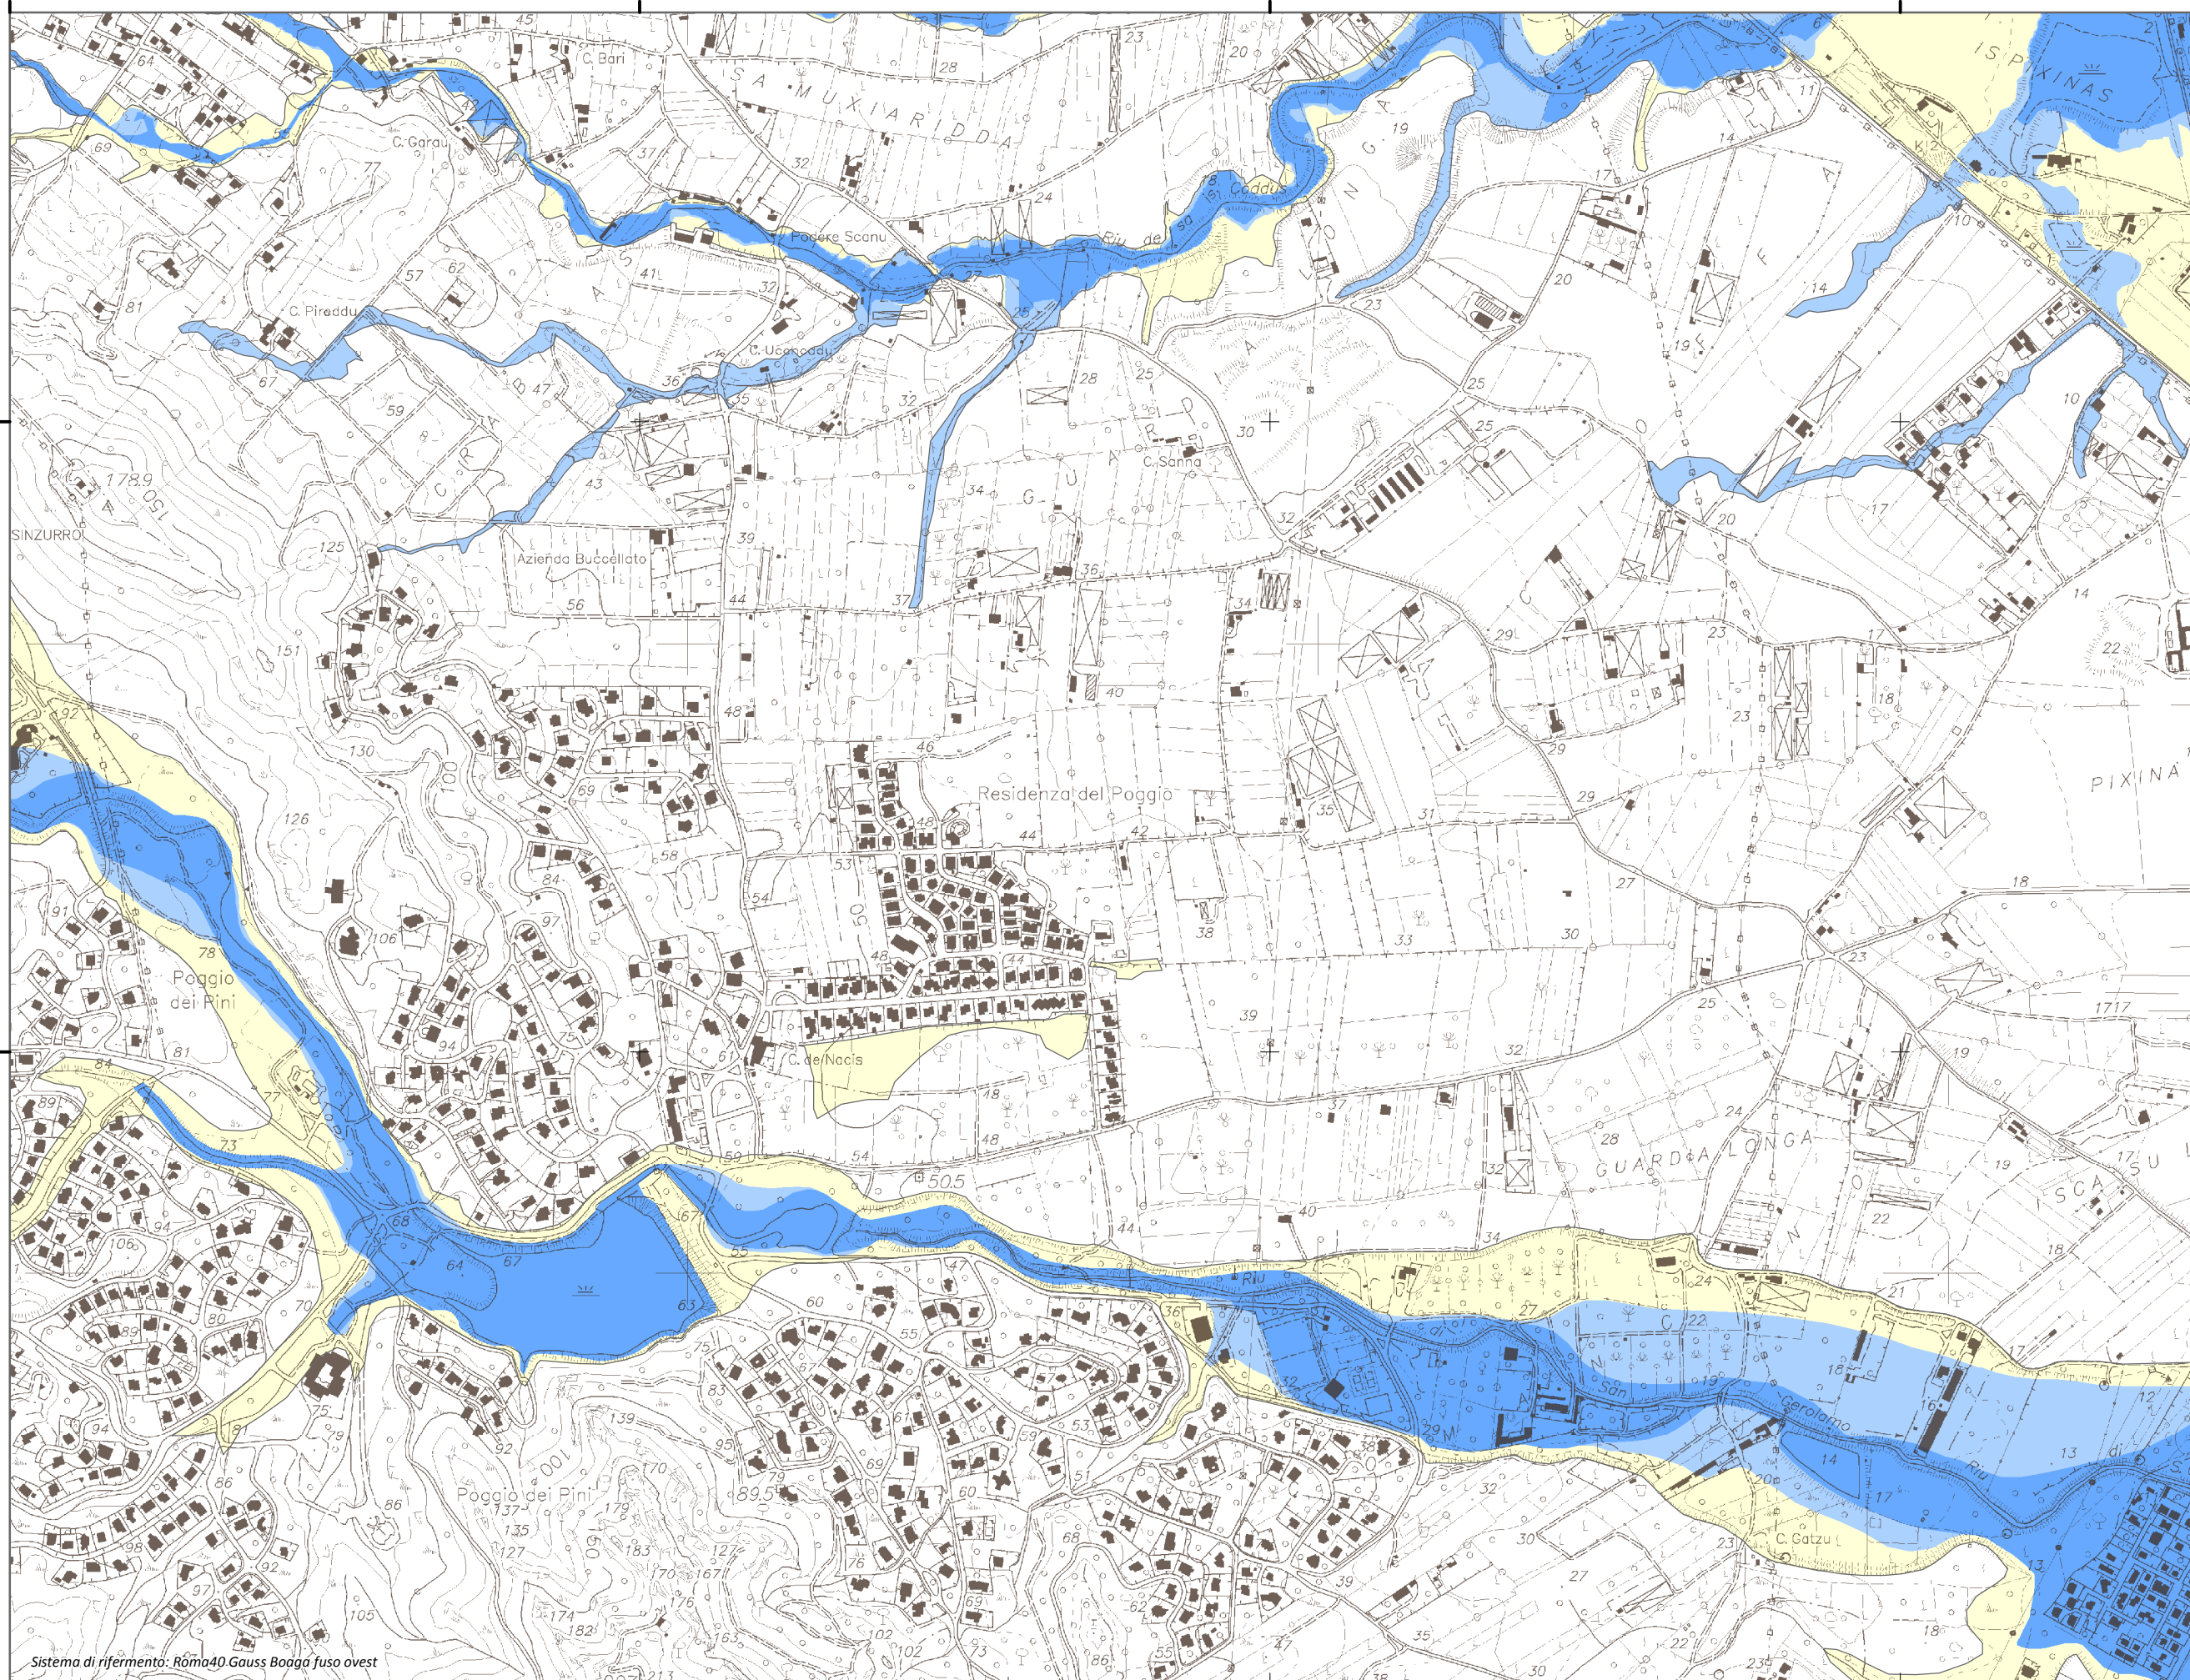

1.496.924

1.497.924

1.498.924

1.499.924

4.333.351

4.334.351

4.333.351

4.332.351

Mapa della  
 Pericolosità da alluvione

Tavola:  
**Hi-0112**

- Legenda**  
**Classi di Pericolosità**
- P3 - Elevata  
Tr ≤ 50 anni
  - P2 - Media  
50 < Tr ≤ 200 anni
  - P1 - Bassa  
Tr > 200 anni

Sub Bacino:  
 7: Flumendosa-Campidano-Cixerri

Data:	Revisione:
Luglio 2015	1.00

Scala 1:10.000

Sistema di riferimento: Roma40 Gauss Boaga fuso ovest