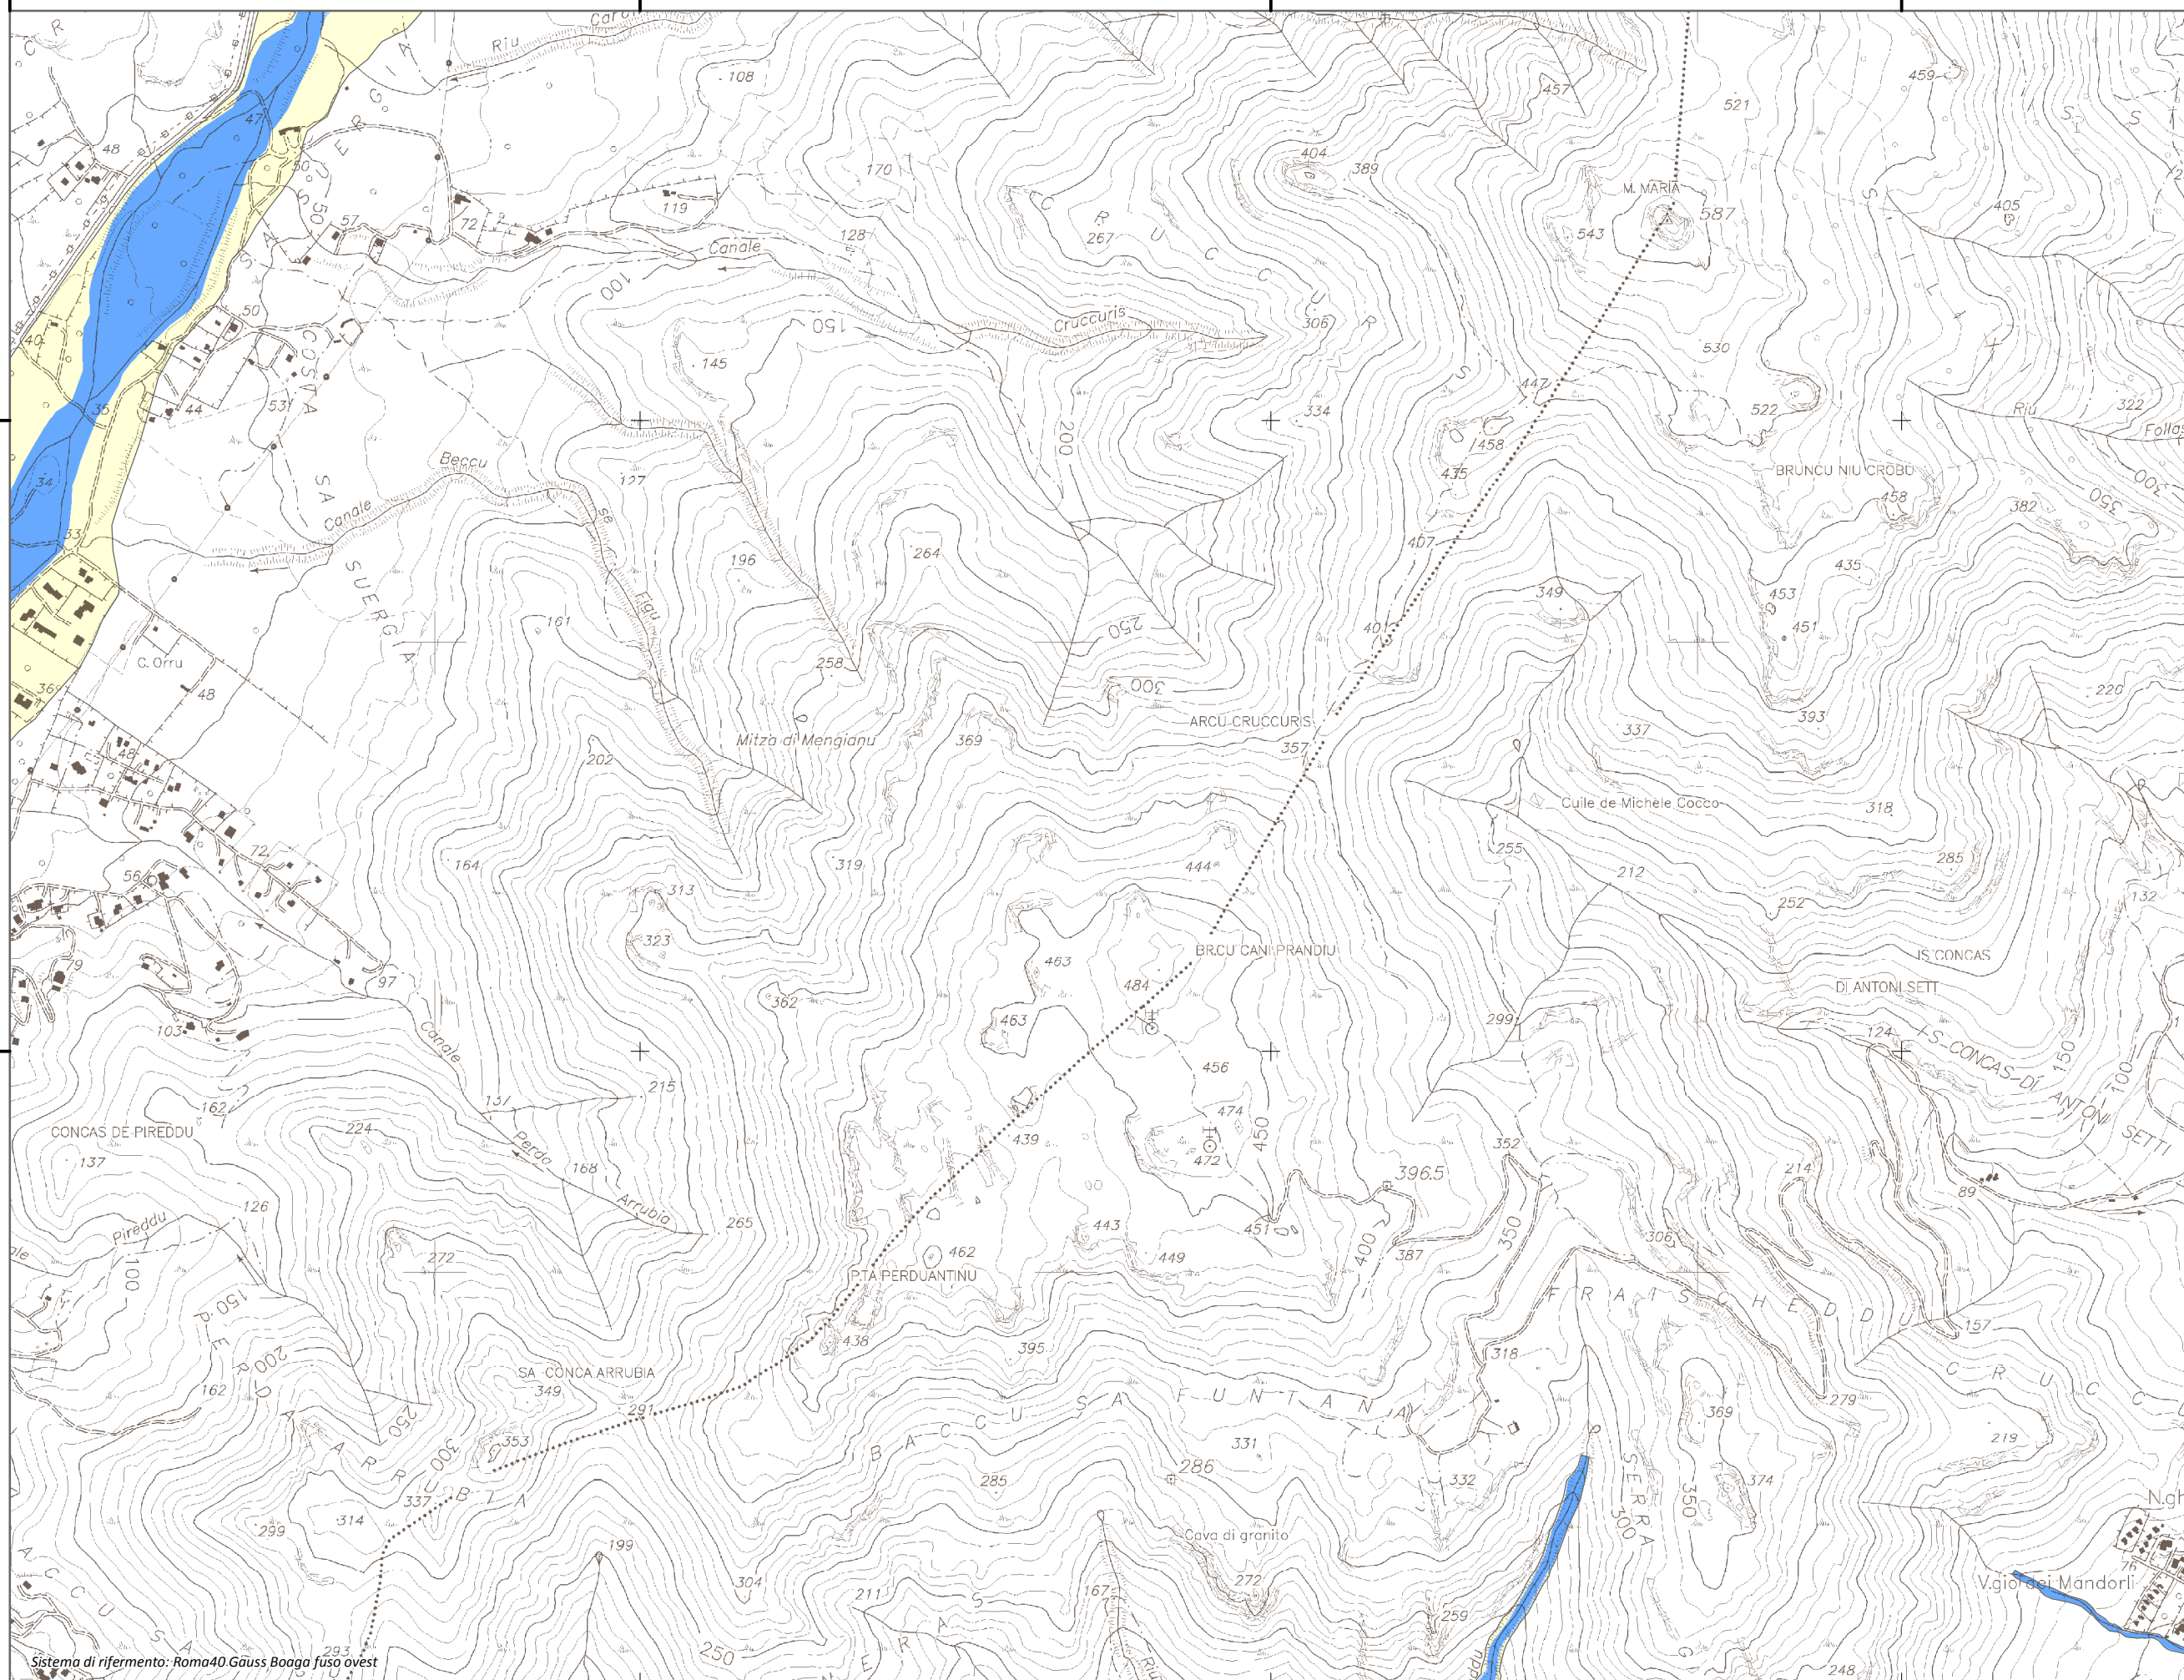

Mapa della Pericolosità da alluvione

Tavola:

Hi-0116

Legenda

Classi di Pericolosità

- P3 - Elevata
Tr ≤ 50 anni
- P2 - Media
50 < Tr ≤ 200 anni
- P1 - Bassa
Tr > 200 anni

Sub Bacino:

7: Flumendosa-Campidano-Cixerri

Data:

Luglio 2015

Revisione:

1.00

Scala 1:10.000

Sistema di riferimento: Roma40 Gauss Boaga fuso ovest