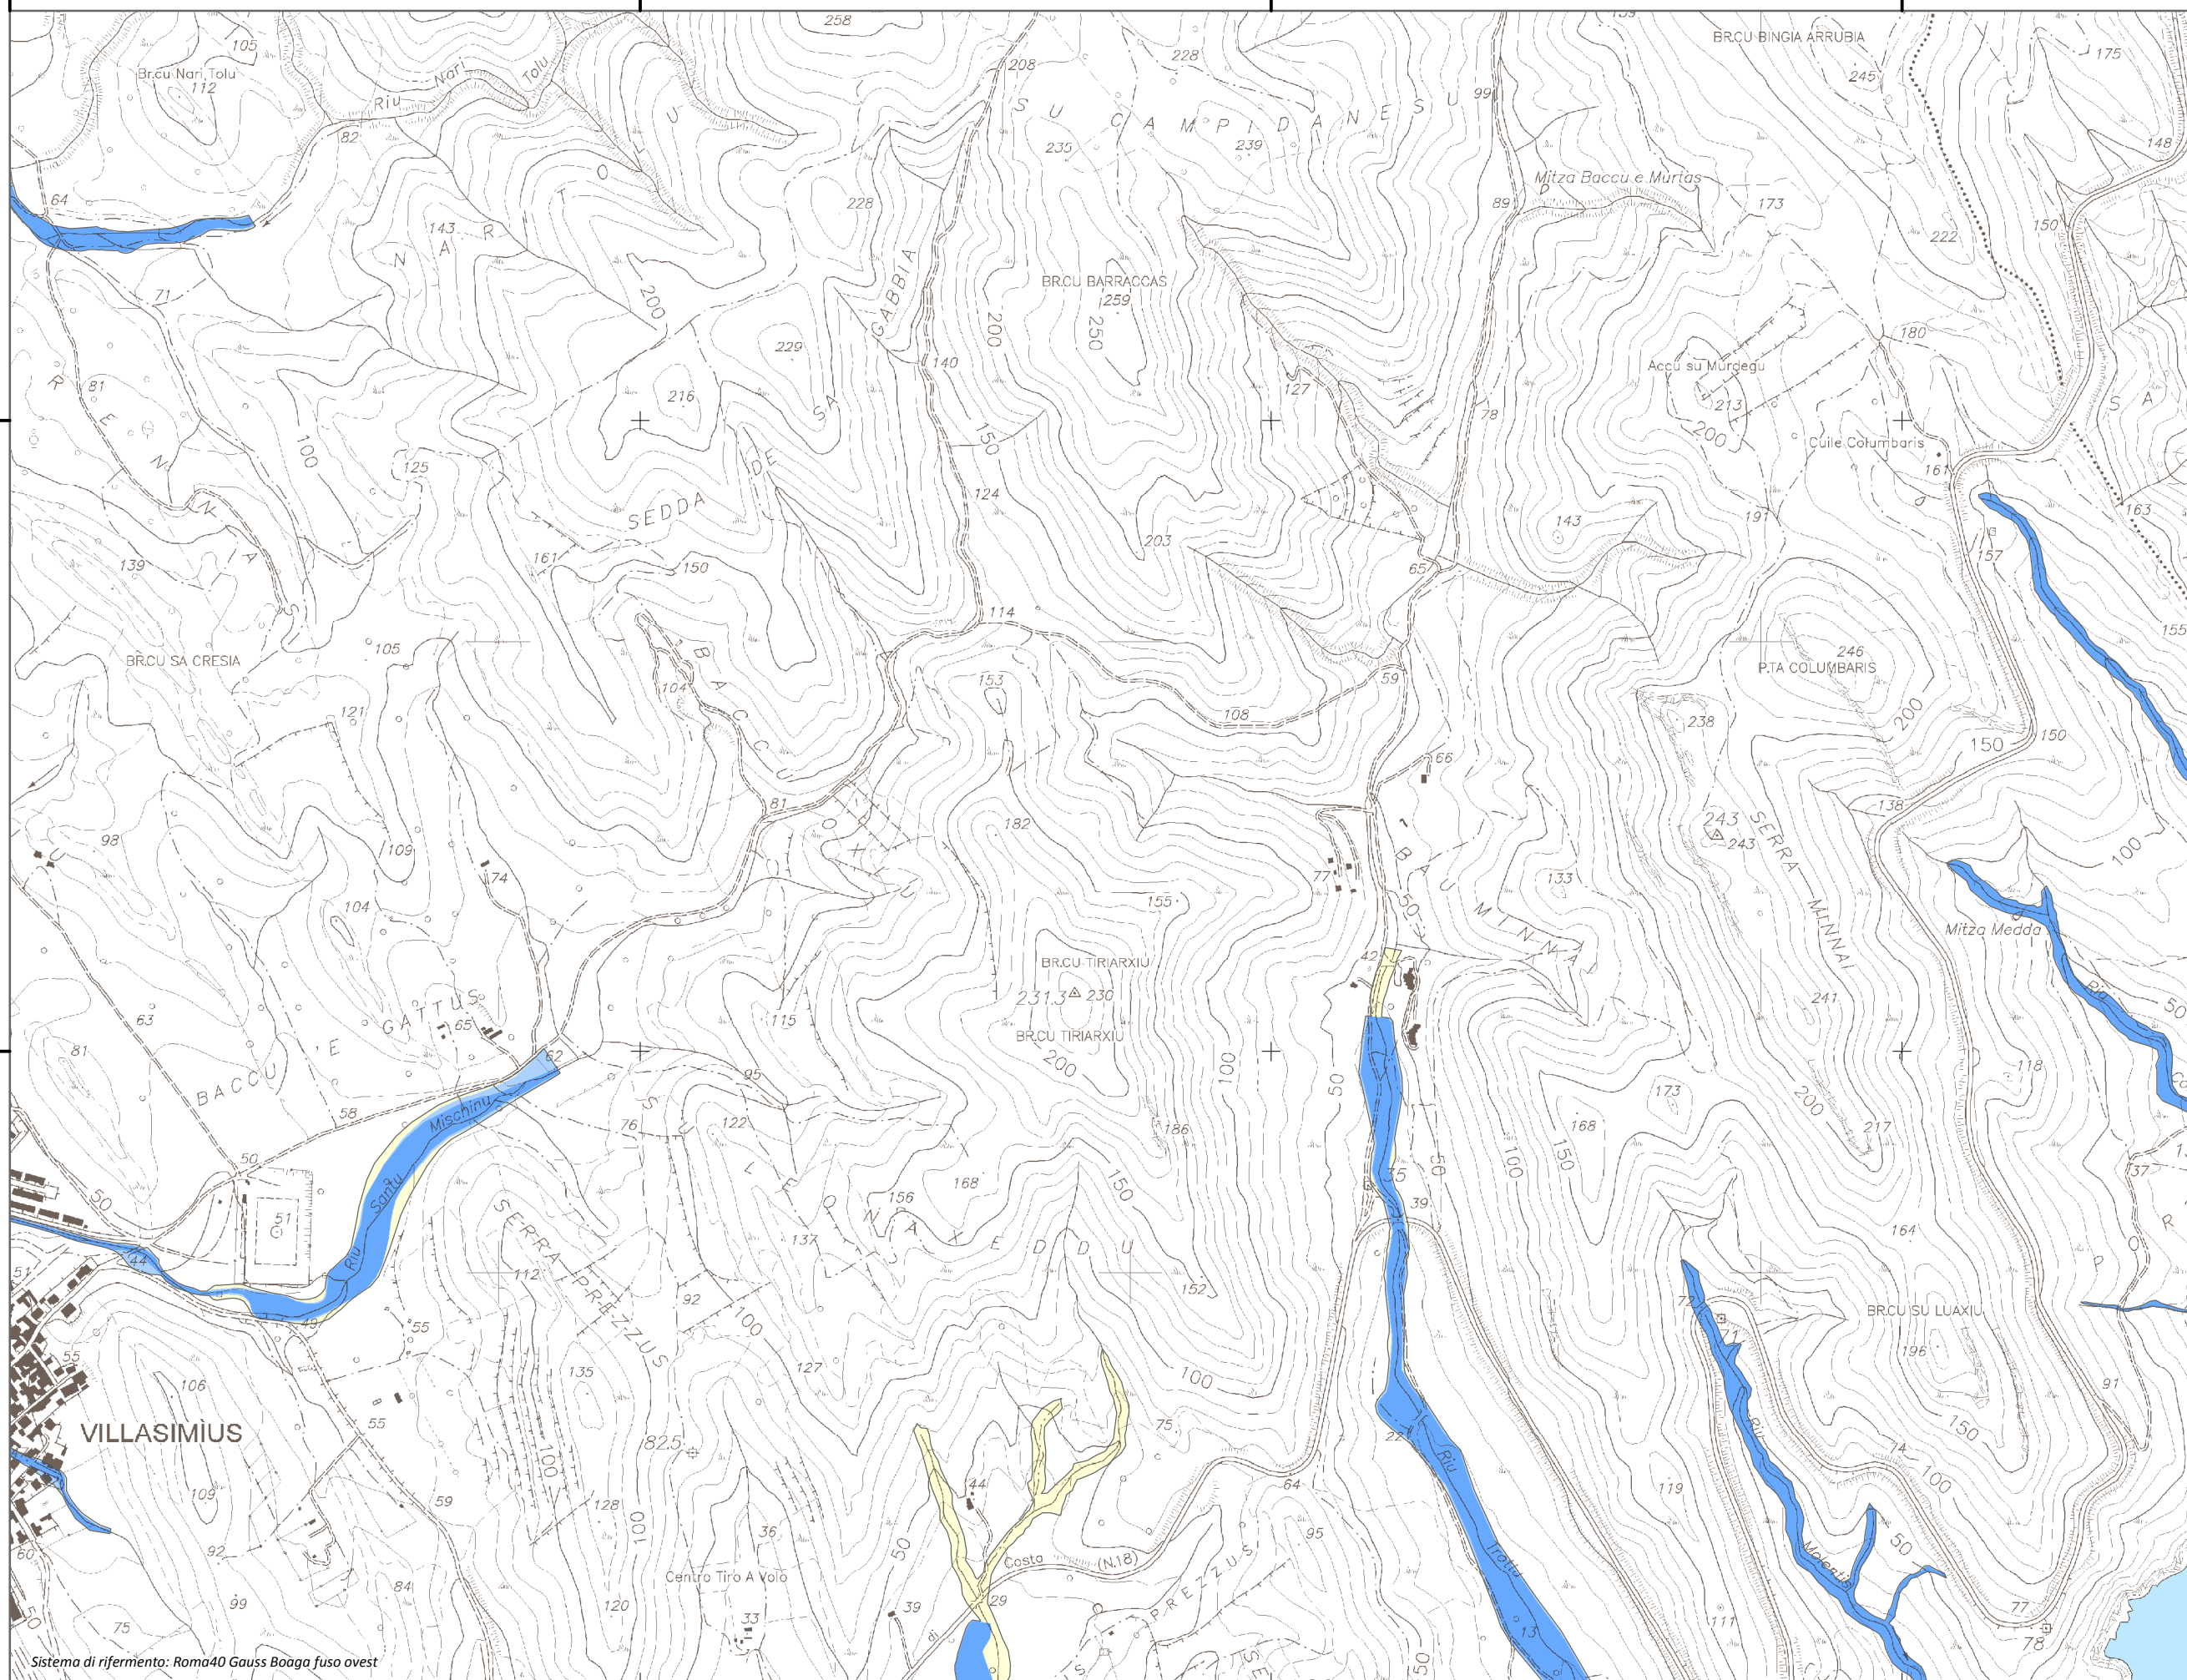

Mapa della Pericolosità da alluvione

Tavola:

Hi-0118

Legenda

Classi di Pericolosità

- P3 - Elevata
Tr ≤ 50 anni
- P2 - Media
50 < Tr ≤ 200 anni
- P1 - Bassa
Tr > 200 anni

Sub Bacino:

7: Flumendosa-Campidano-Cixerri

Data:

Luglio 2015

Revisione:

1.00

Scala 1:10.000

Sistema di riferimento: Roma40 Gauss Boaga fuso ovest