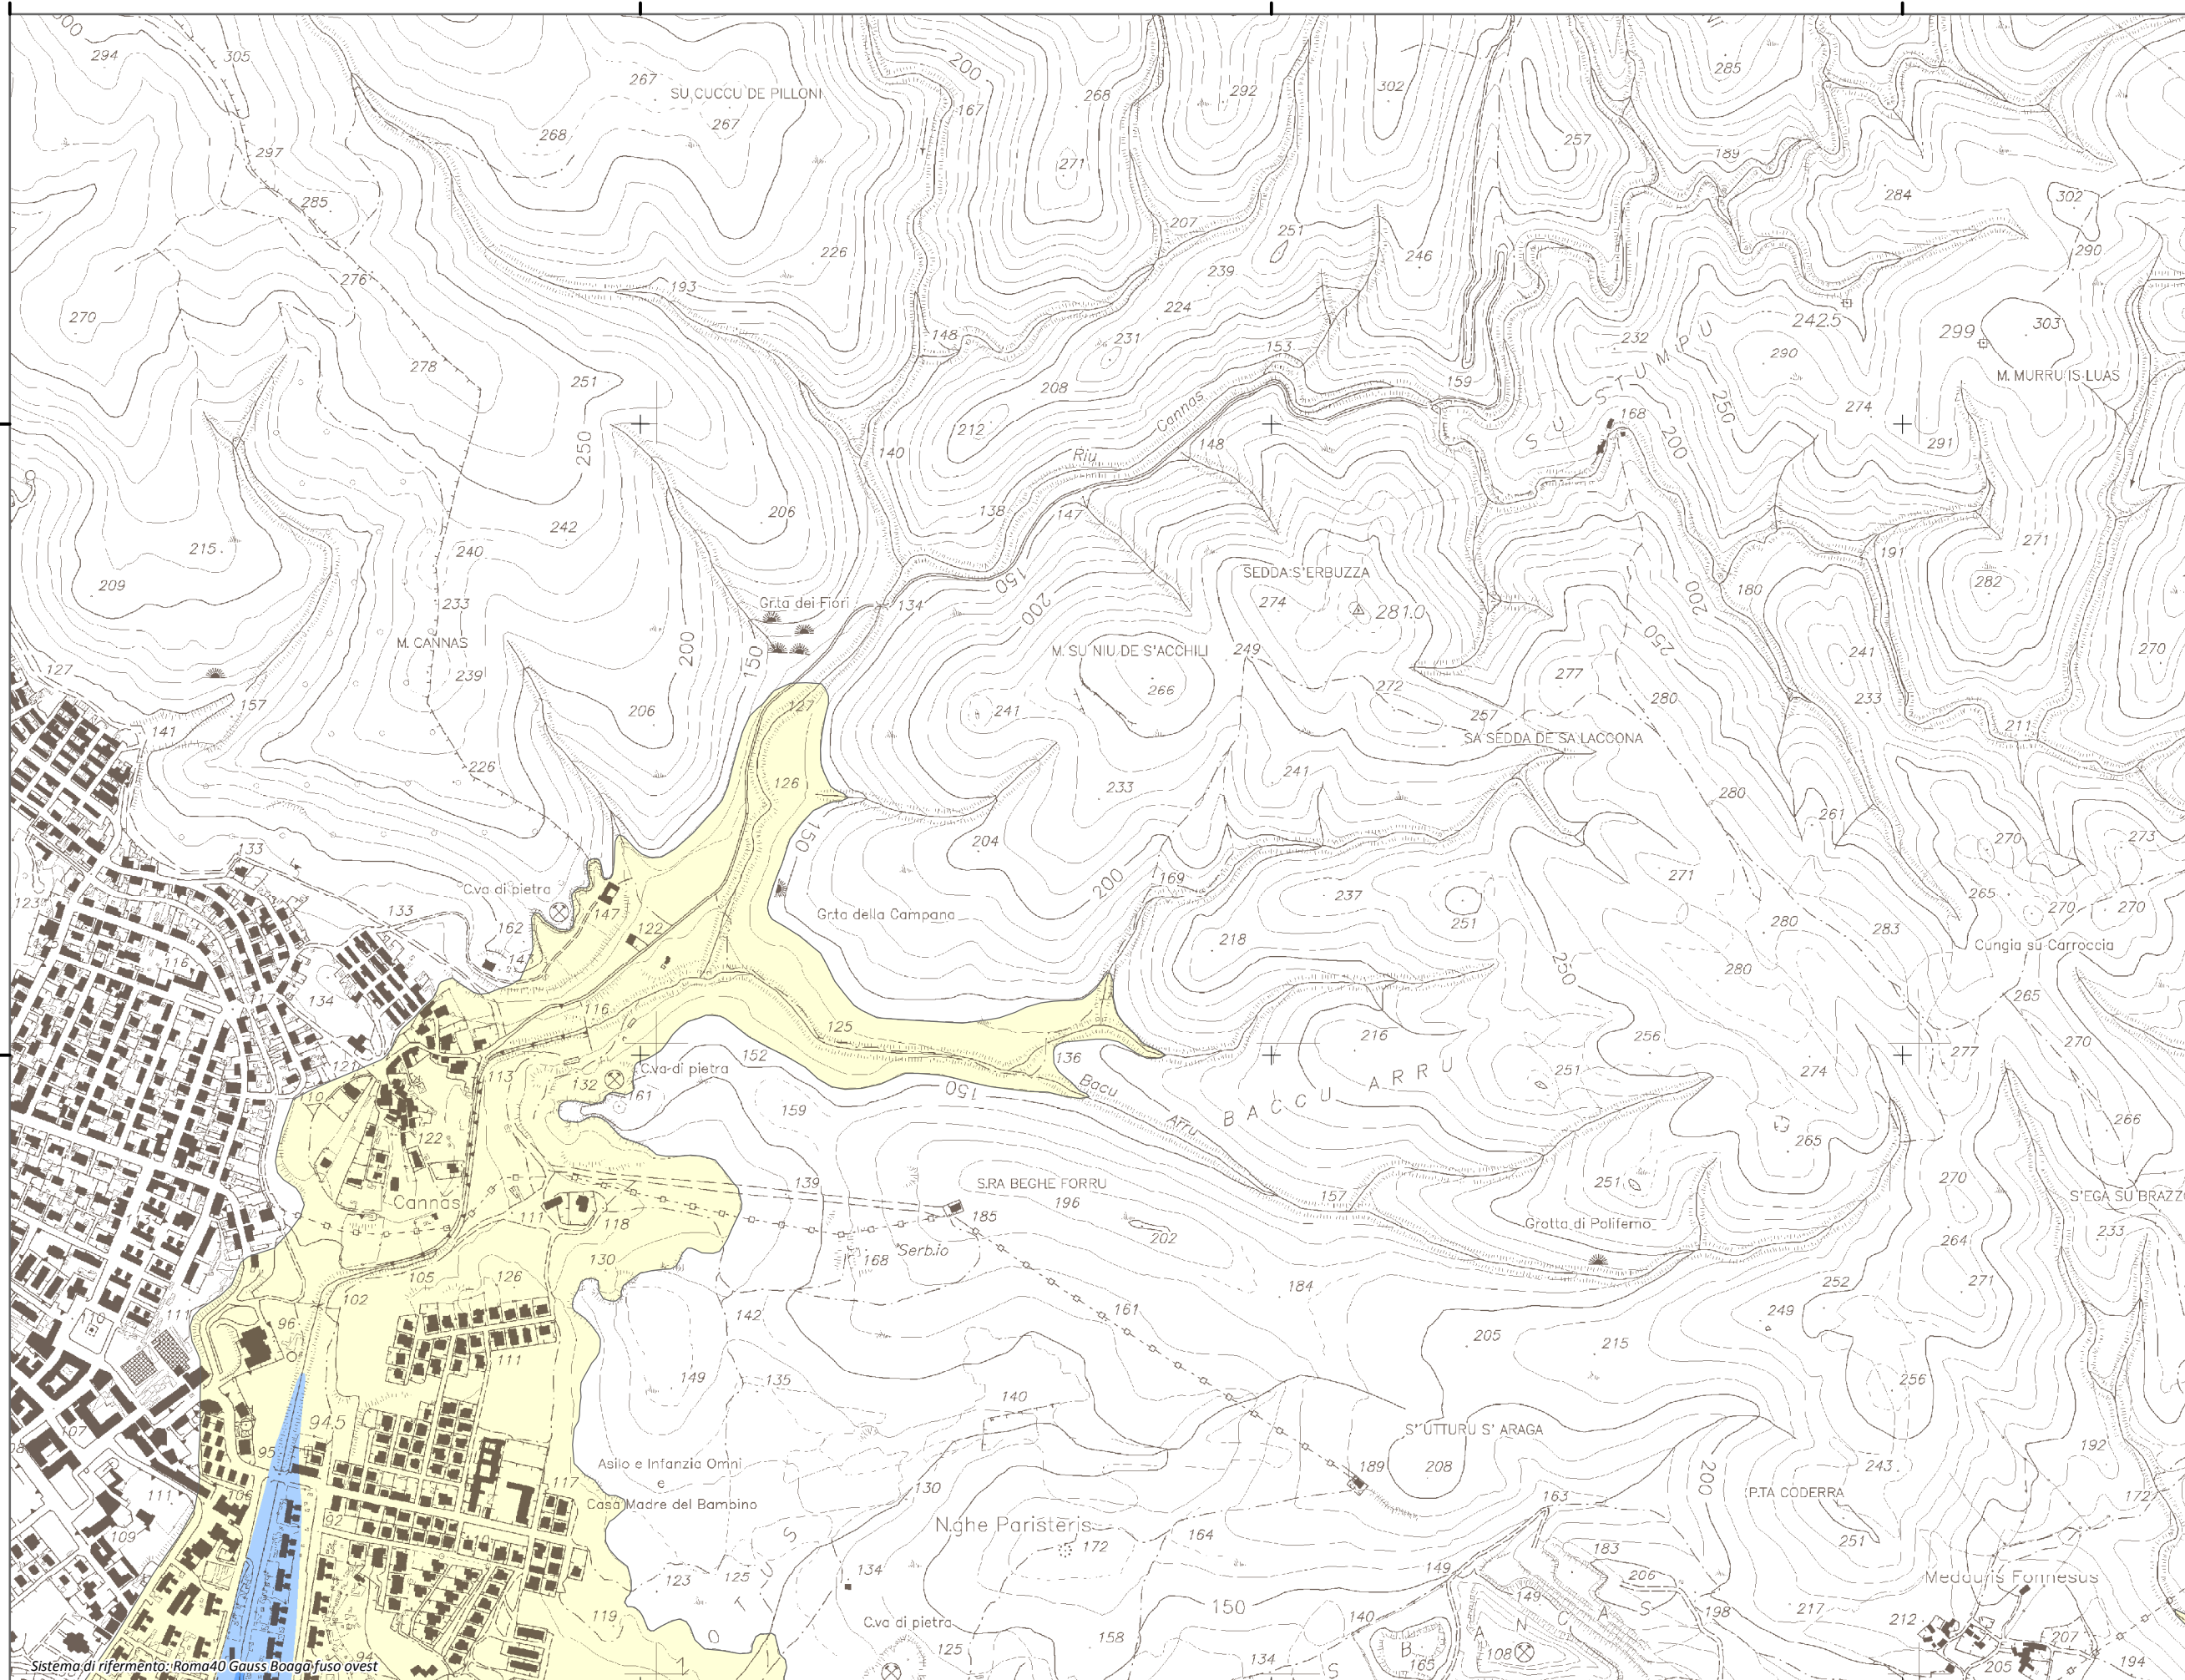

Mappa della Pericolosità da alluvione

Tavola:

Hi-0122

Legenda

Classi di Pericolosità

- P3 - Elevata
Tr ≤ 50 anni
- P2 - Media
50 < Tr ≤ 200 anni
- P1 - Bassa
Tr > 200 anni

Sub Bacino:

1: Sulcis

Data:

Luglio 2015

Revisione:

1.00

Scala 1:10.000

Sistema di riferimento: Roma40 Gauss Boaga fuso ovest