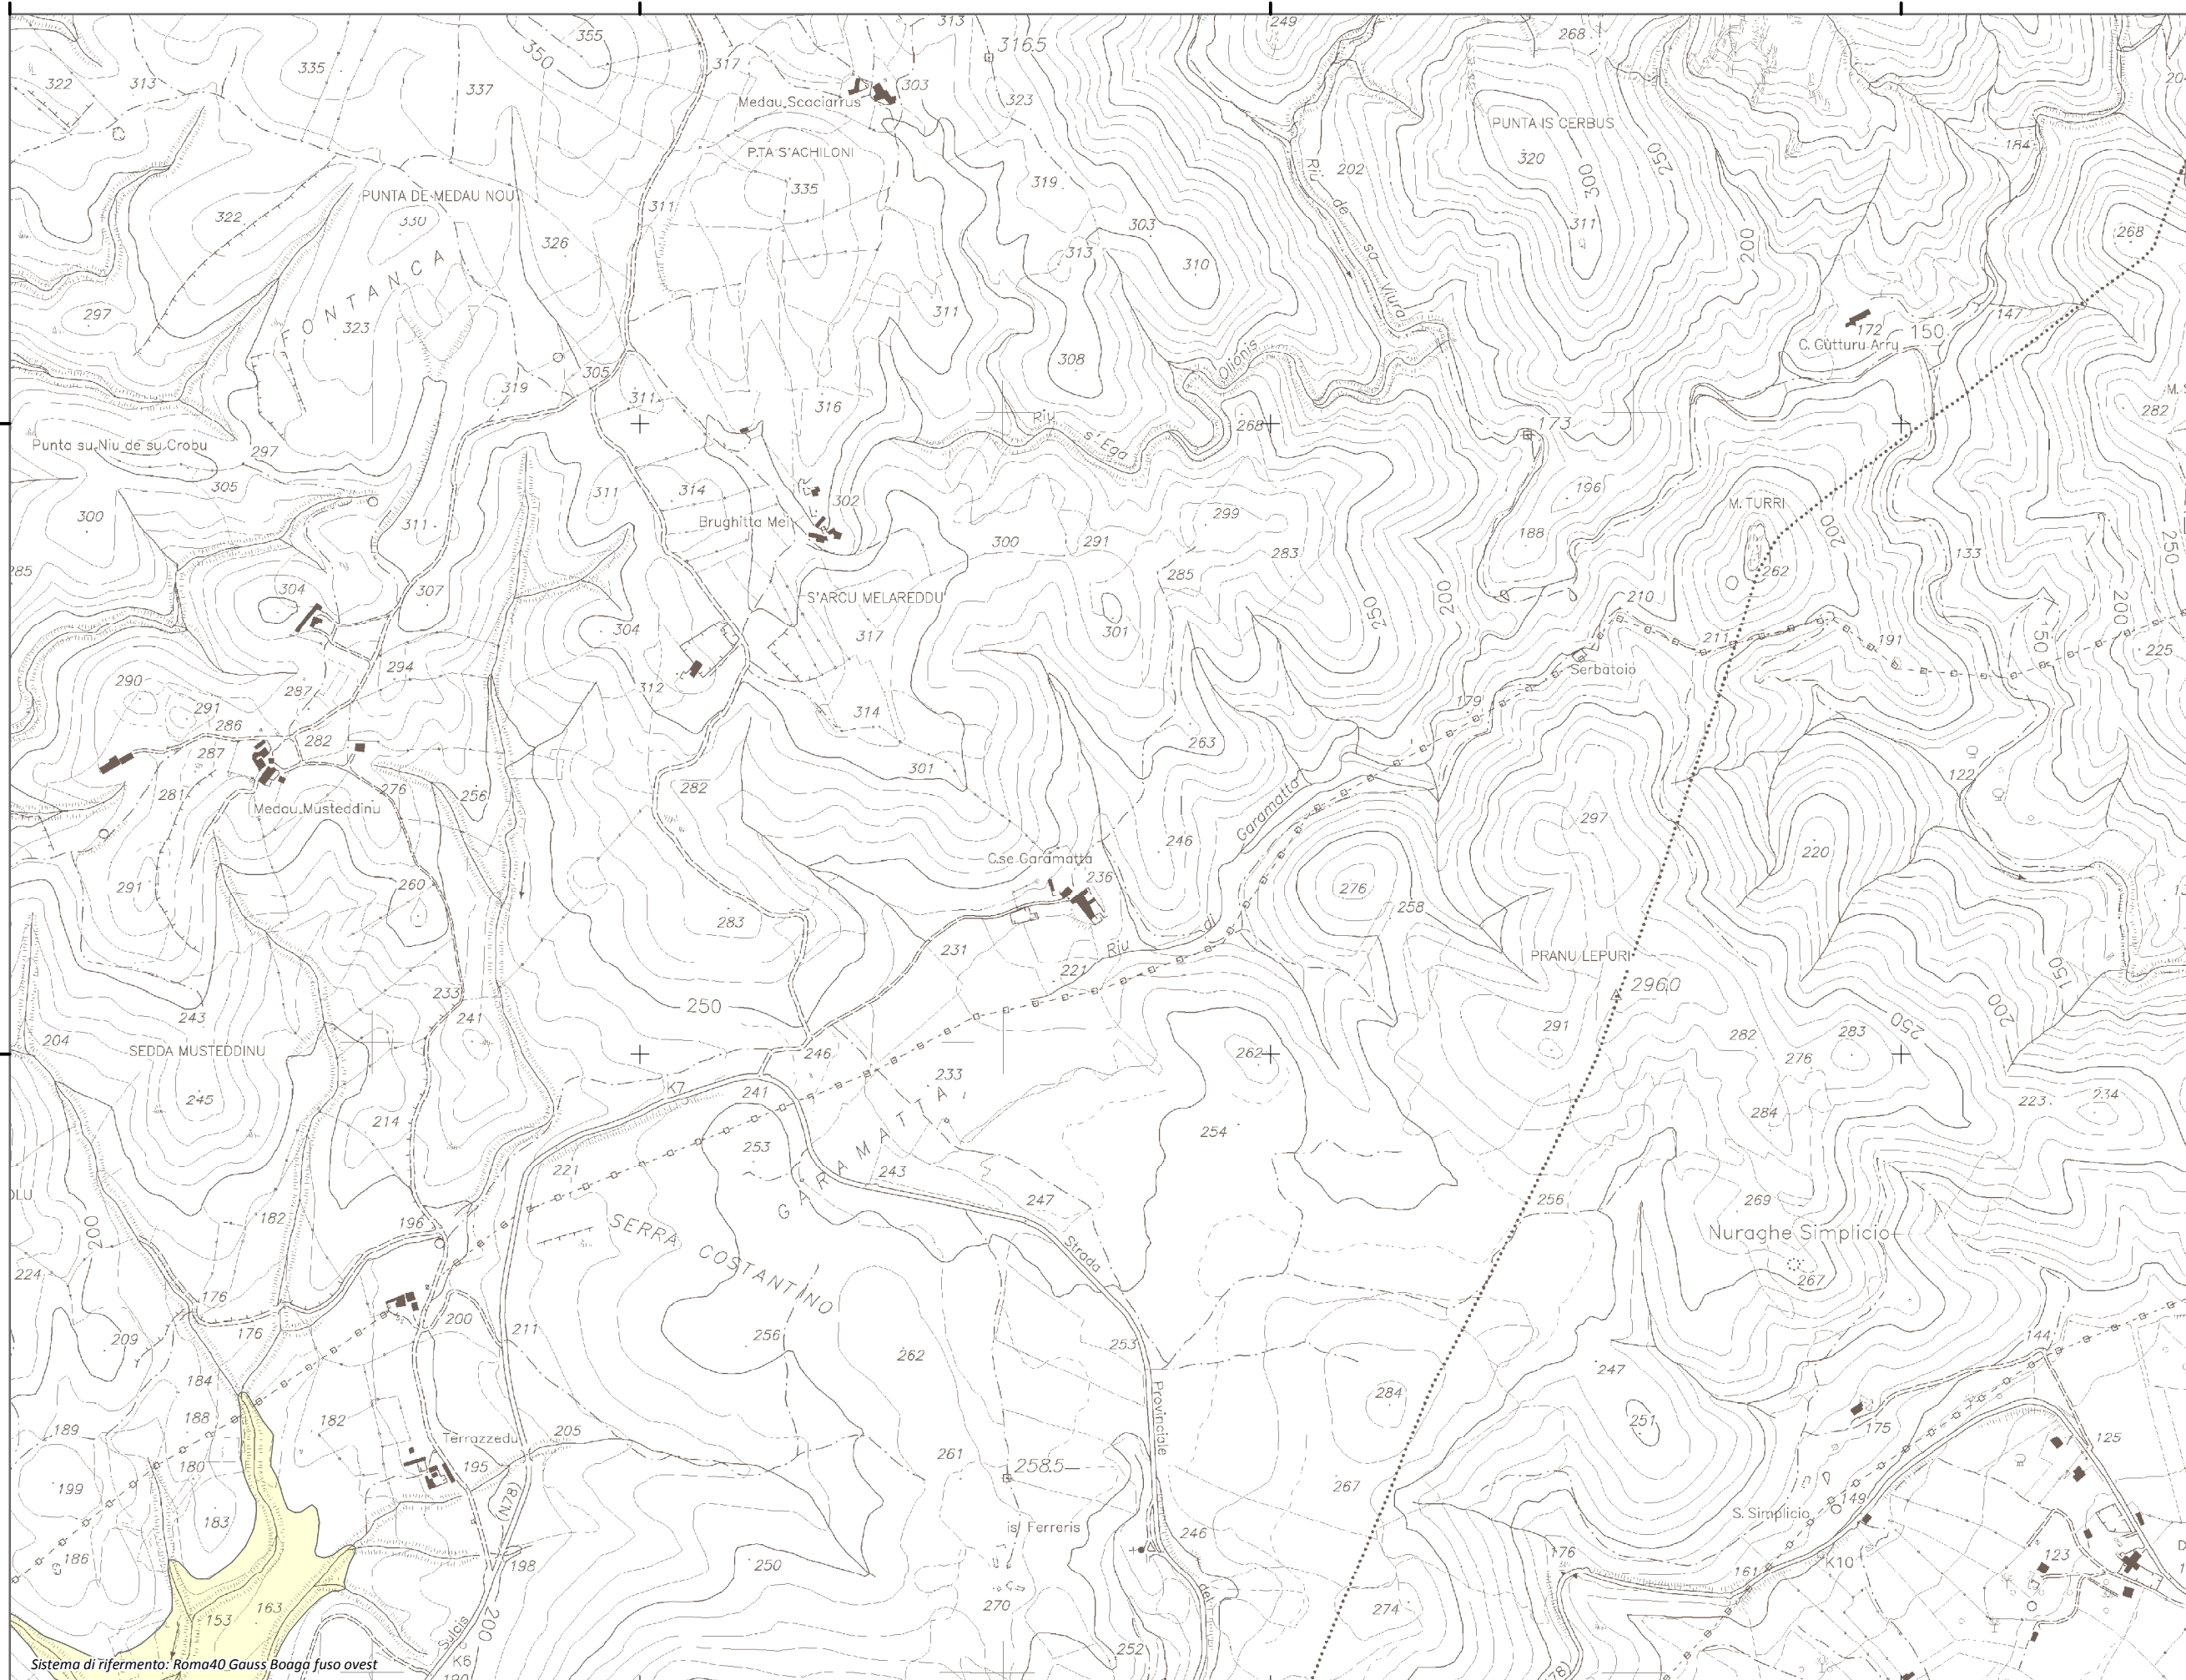

Mappa della Pericolosità da alluvione

Tavola:

Hi-0123

Legenda

Classi di Pericolosità

- P3 - Elevata
Tr ≤ 50 anni
- P2 - Media
50 < Tr ≤ 200 anni
- P1 - Bassa
Tr > 200 anni

Sub Bacino:

1: Sulcis

Data:

Luglio 2015

Revisione:

1.00

Scala 1:10.000

Sistema di riferimento: Roma40 Gauss Boaga fuso ovest