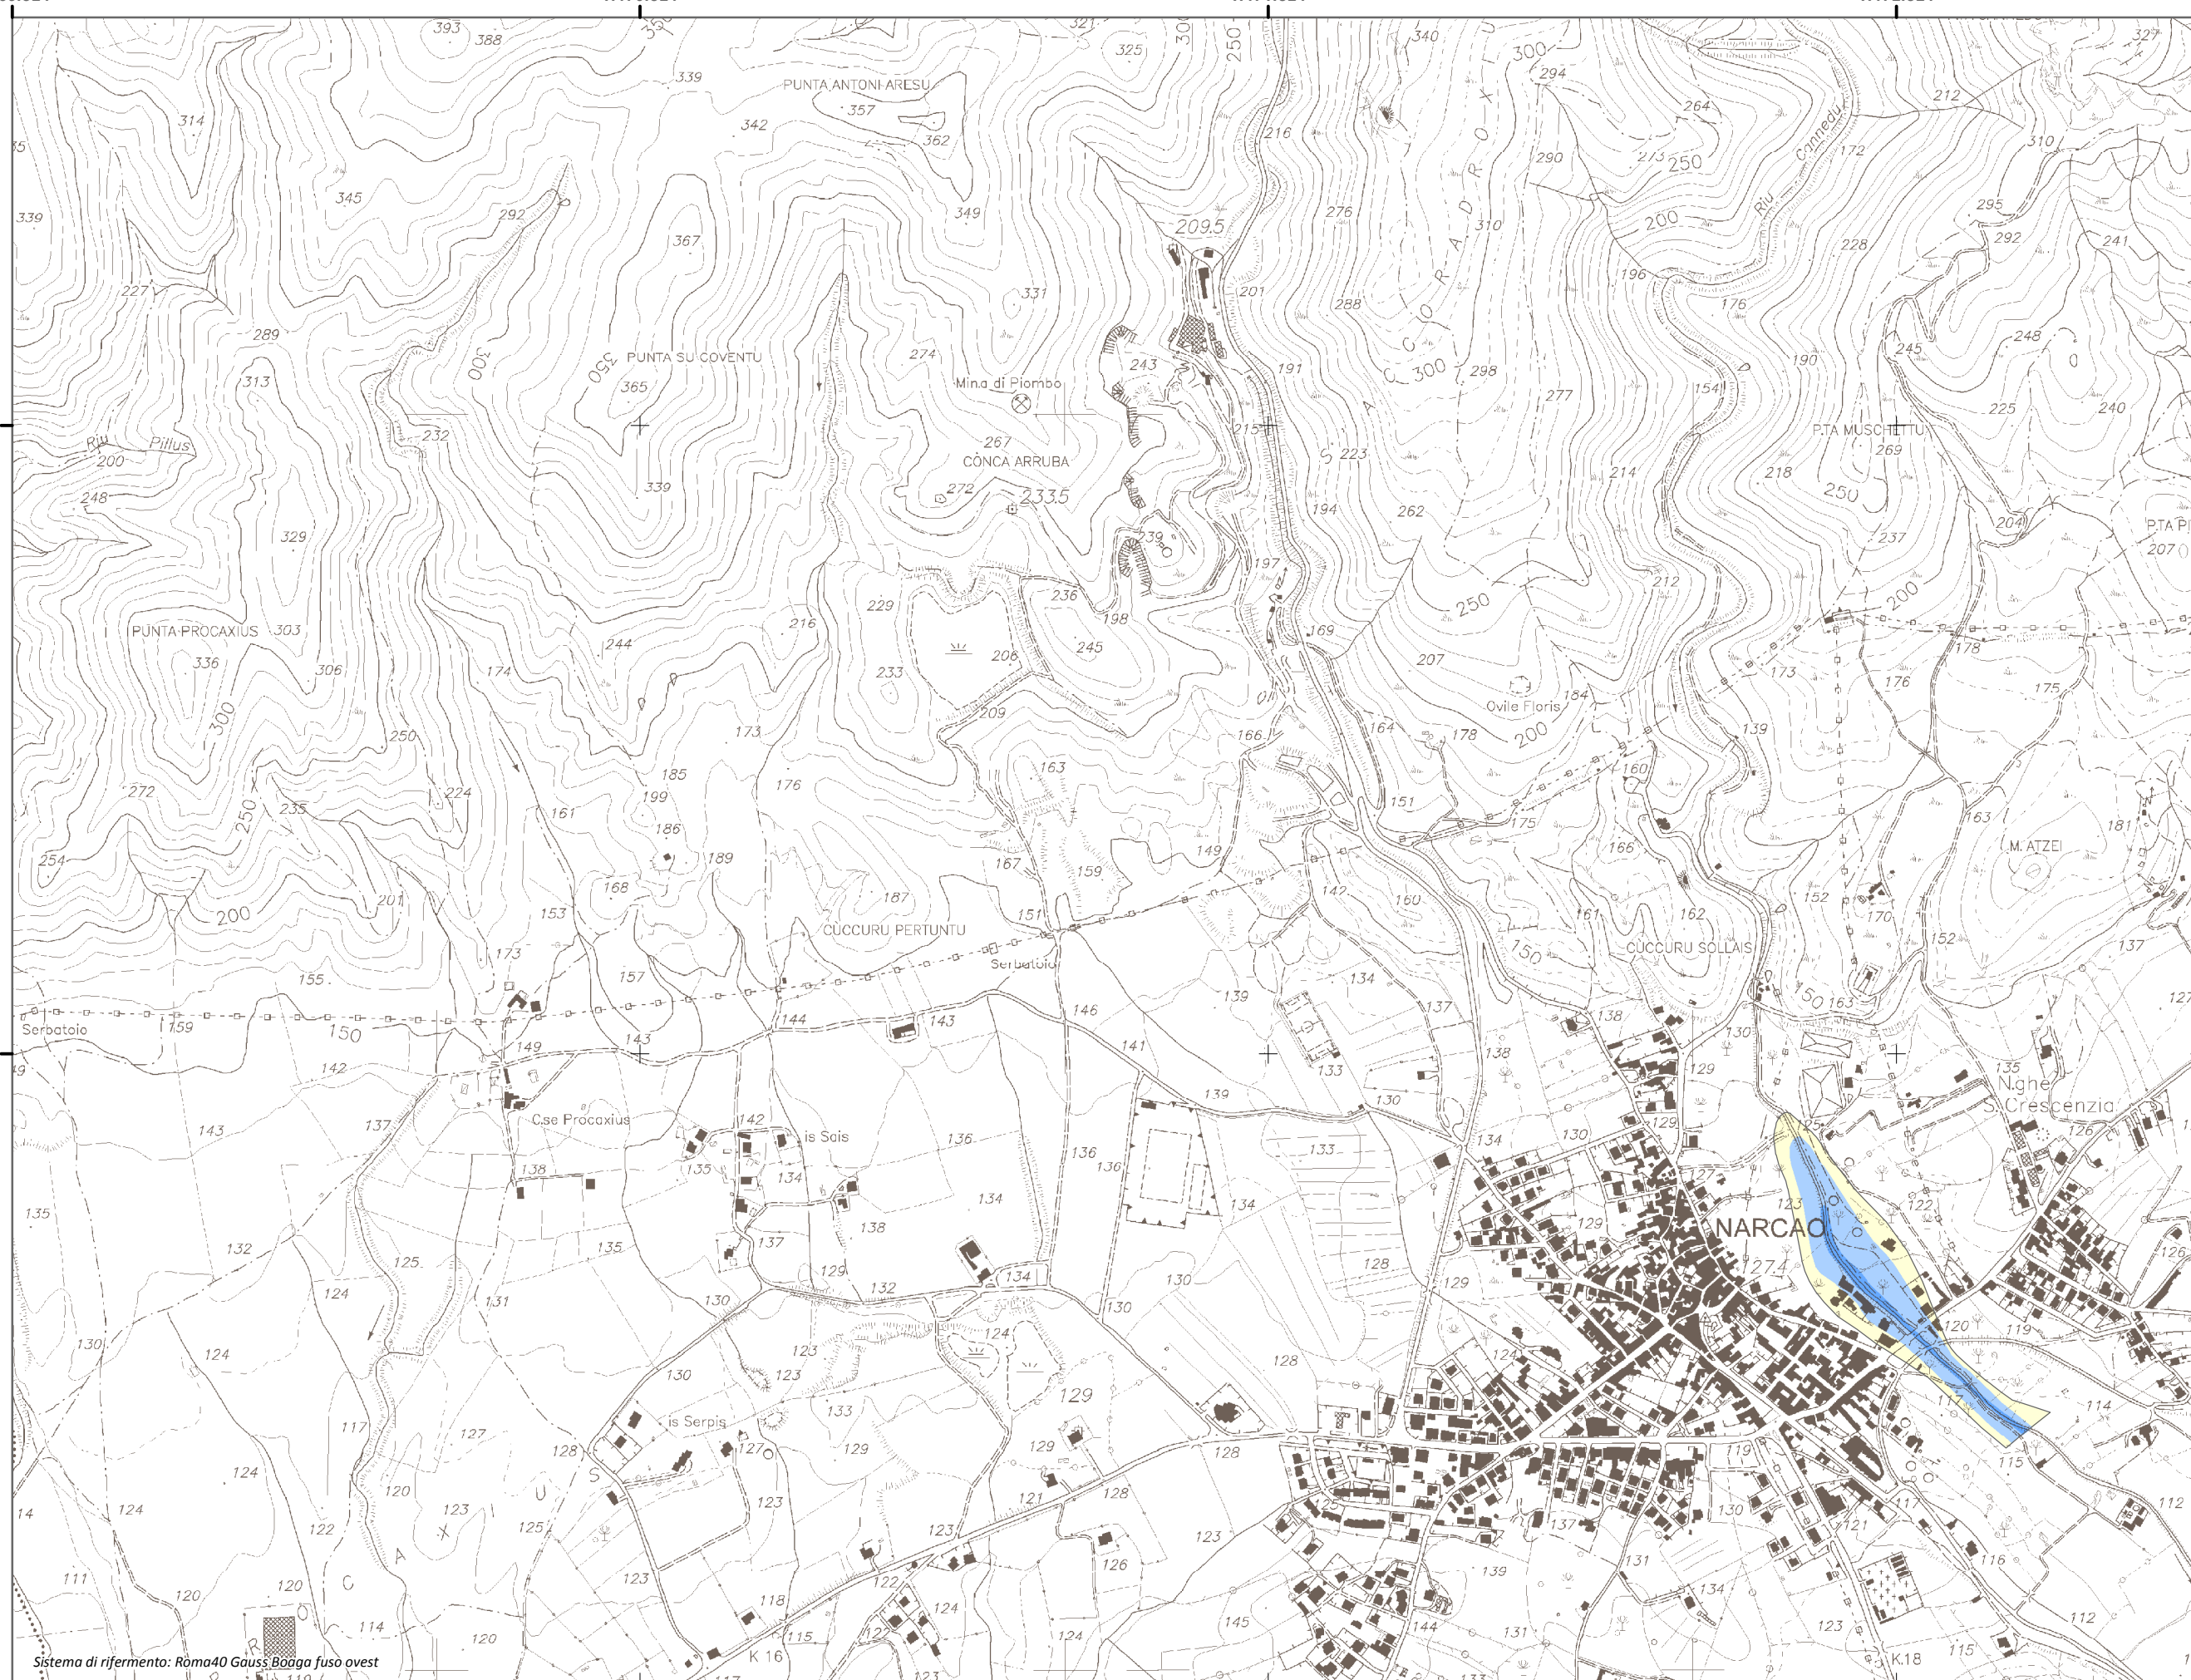

Mappa della Pericolosità da alluvione

Tavola:

Hi-0124

Legenda

Classi di Pericolosità

- P3 - Elevata
Tr ≤ 50 anni
- P2 - Media
50 < Tr ≤ 200 anni
- P1 - Bassa
Tr > 200 anni

Sub Bacino:

1: Sulcis

Data:

Luglio 2015

Revisione:

1.00

Scala 1:10.000

Sistema di riferimento: Roma40 Gauss Boaga fuso ovest