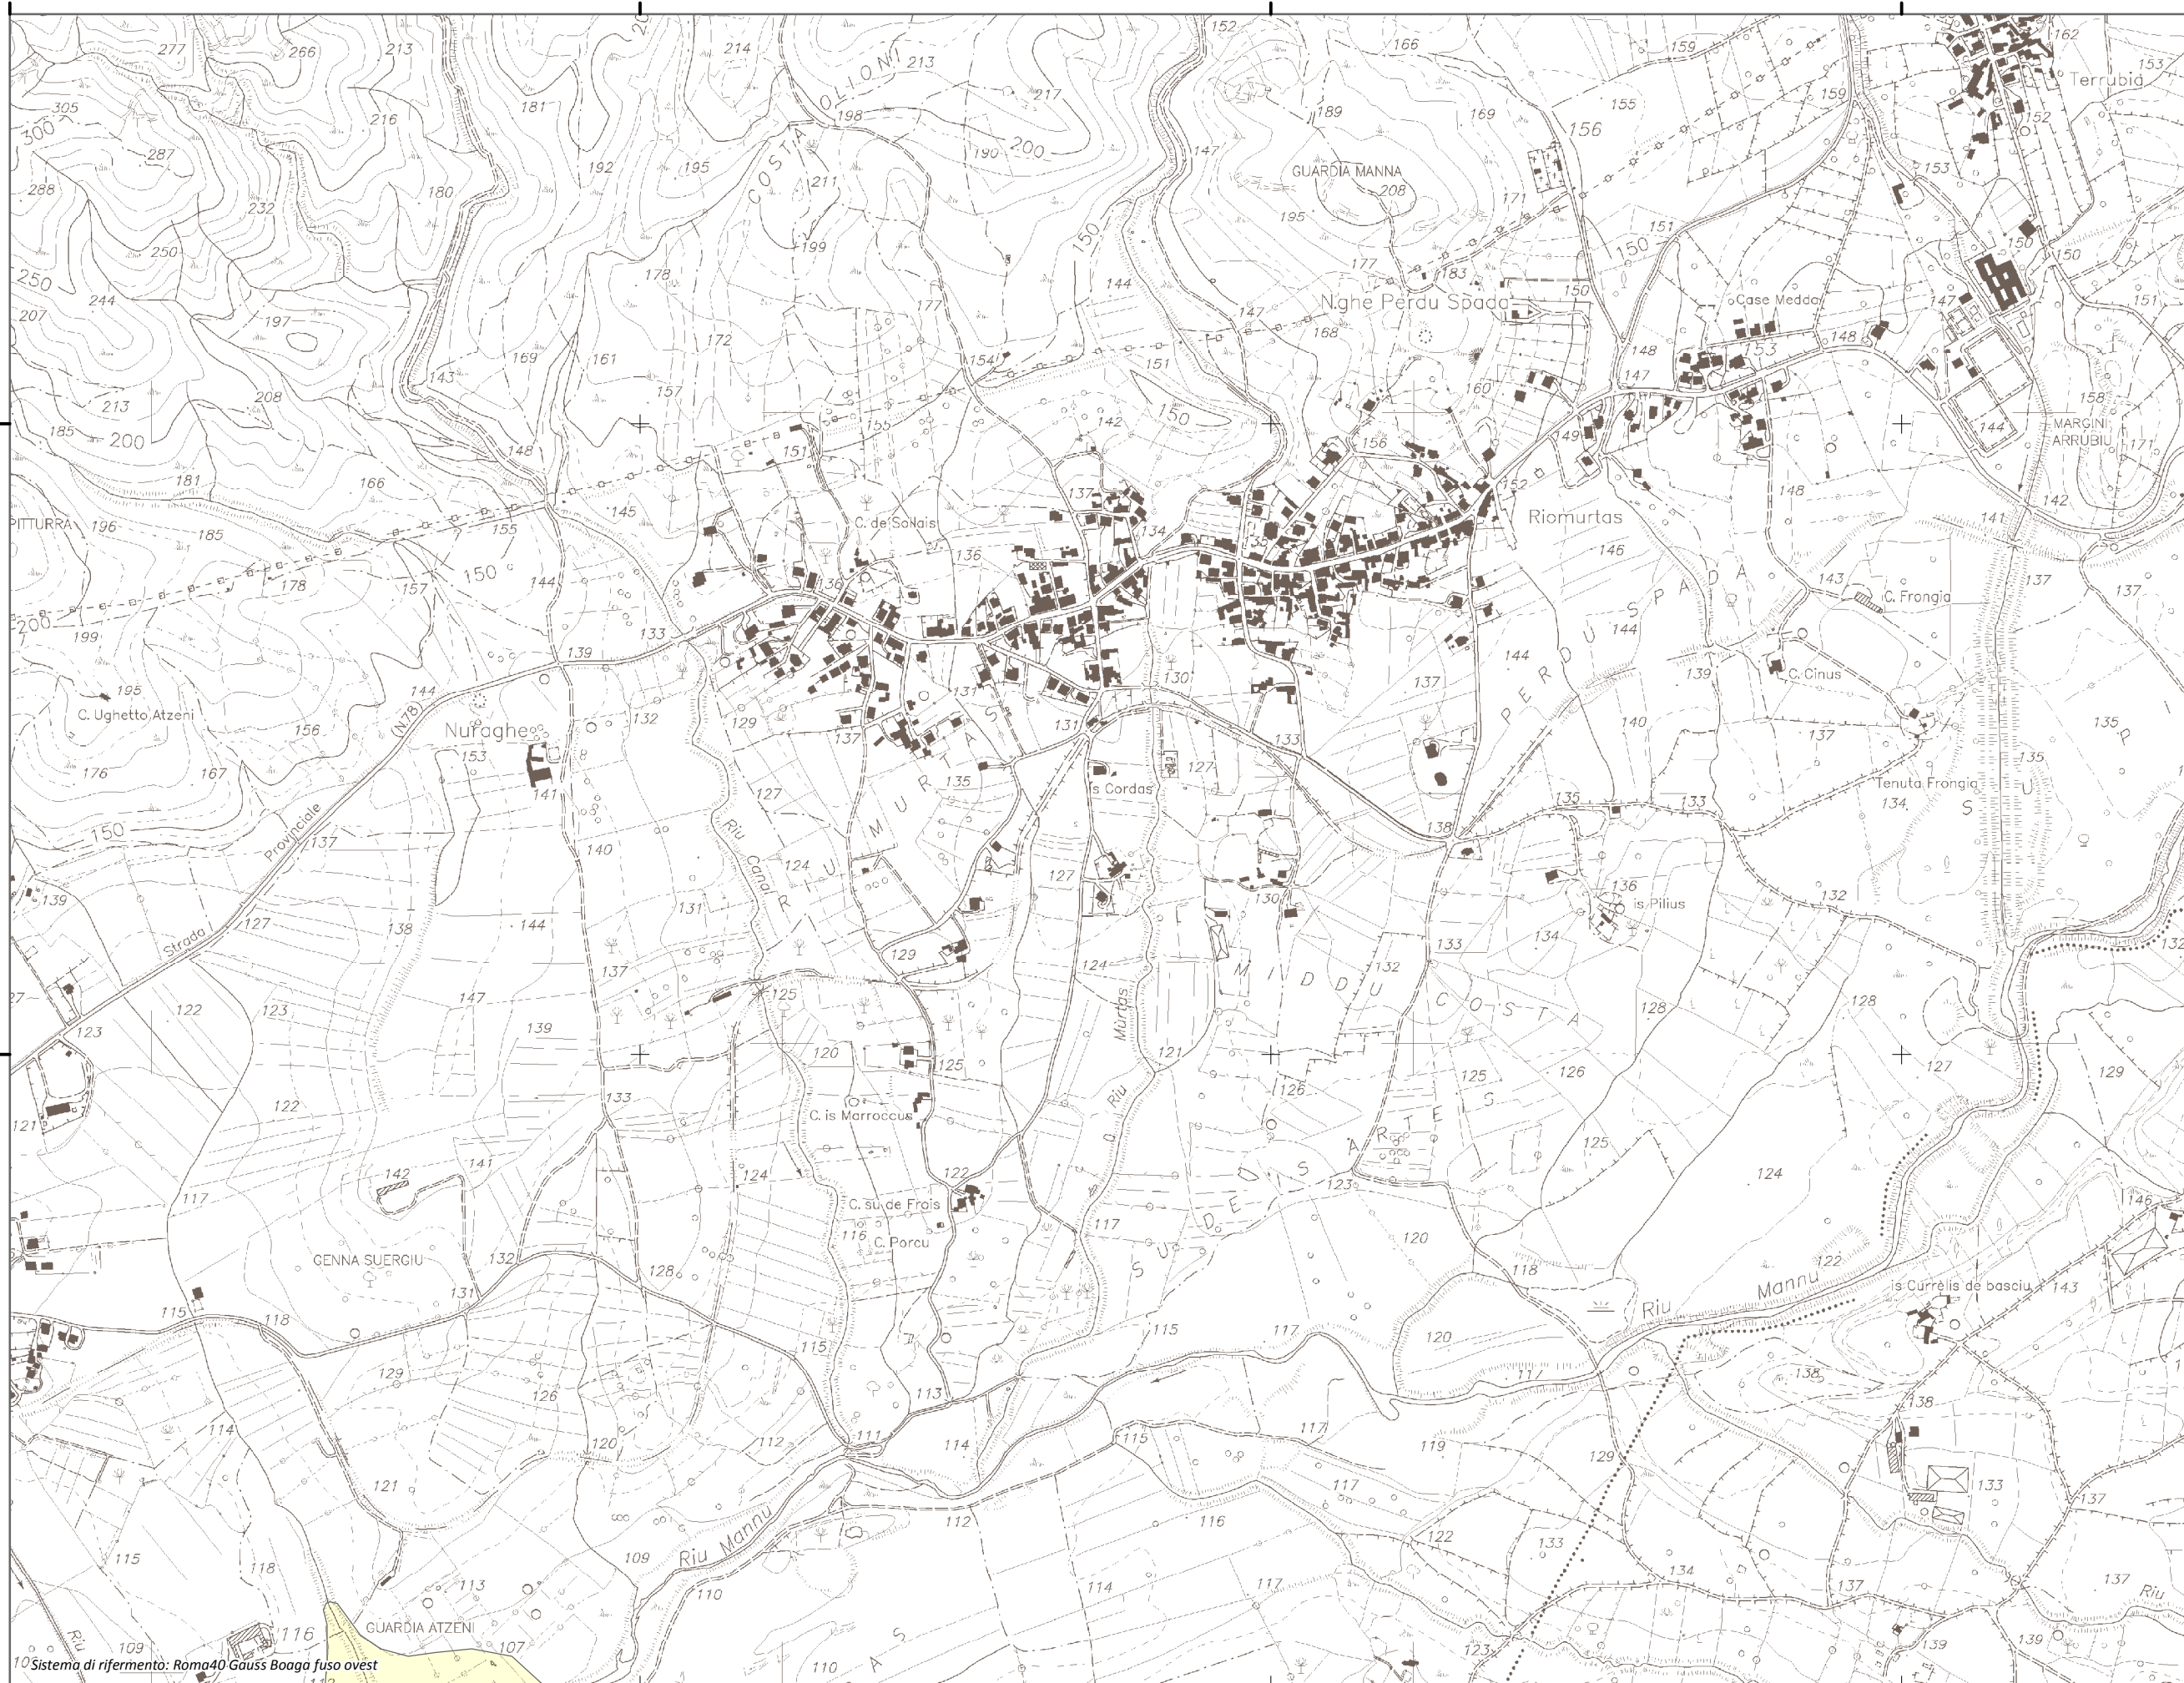

#### Mapa della Pericolosità da alluvione

Tavola:

**Hi-0125**

#### Legenda

Scala 1:10.000

10 Sistema di riferimento: Roma40 Gauss Boaga fuso ovest