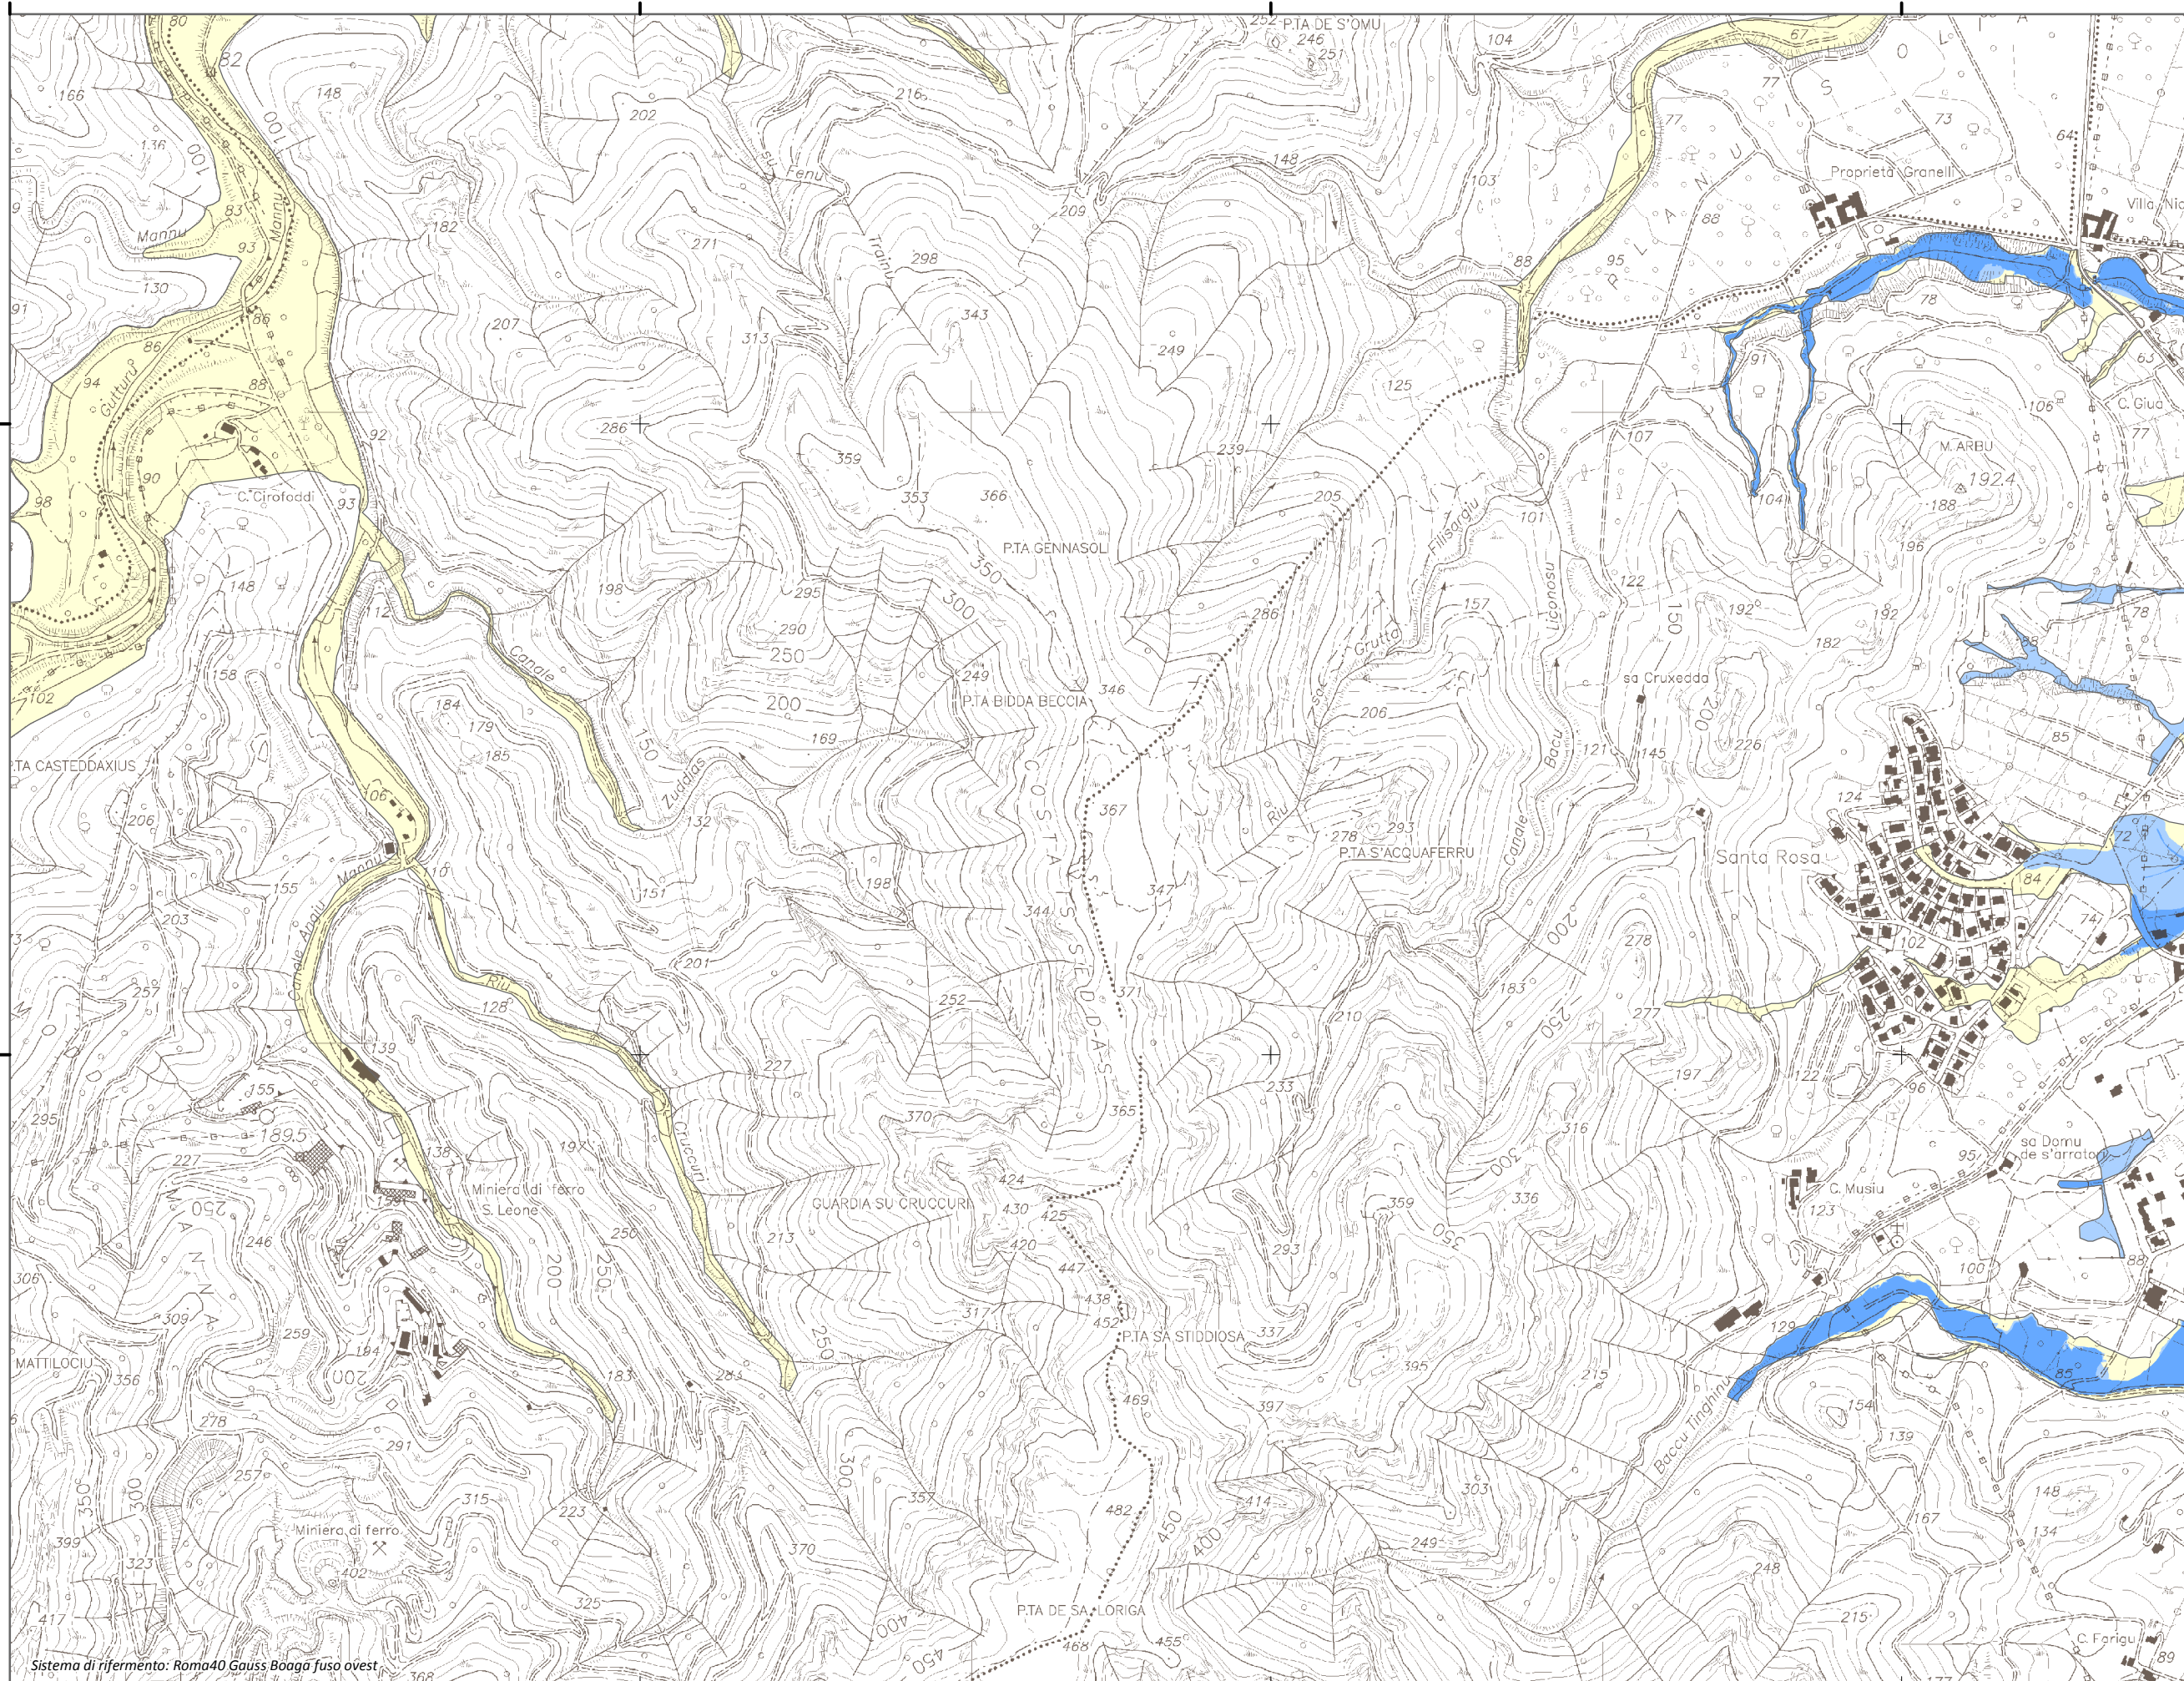

#### Mappa della Pericolosità da alluvione

Tavola:

**Hi-0128**

##### Classi di Pericolosità

- P3 - Elevata  
Tr ≤ 50 anni
- P2 - Media  
50 < Tr ≤ 200 anni
- P1 - Bassa  
Tr > 200 anni

Sub Bacino:

7: Flumendosa-Campidano-Cixerri

Data:

Luglio 2015

Revisione:

1.00

Scala 1:10.000

Sistema di riferimento: Roma40 Gauss Boaga fuso ovest

1.493.474

1.494.474

1.495.474

1.496.474