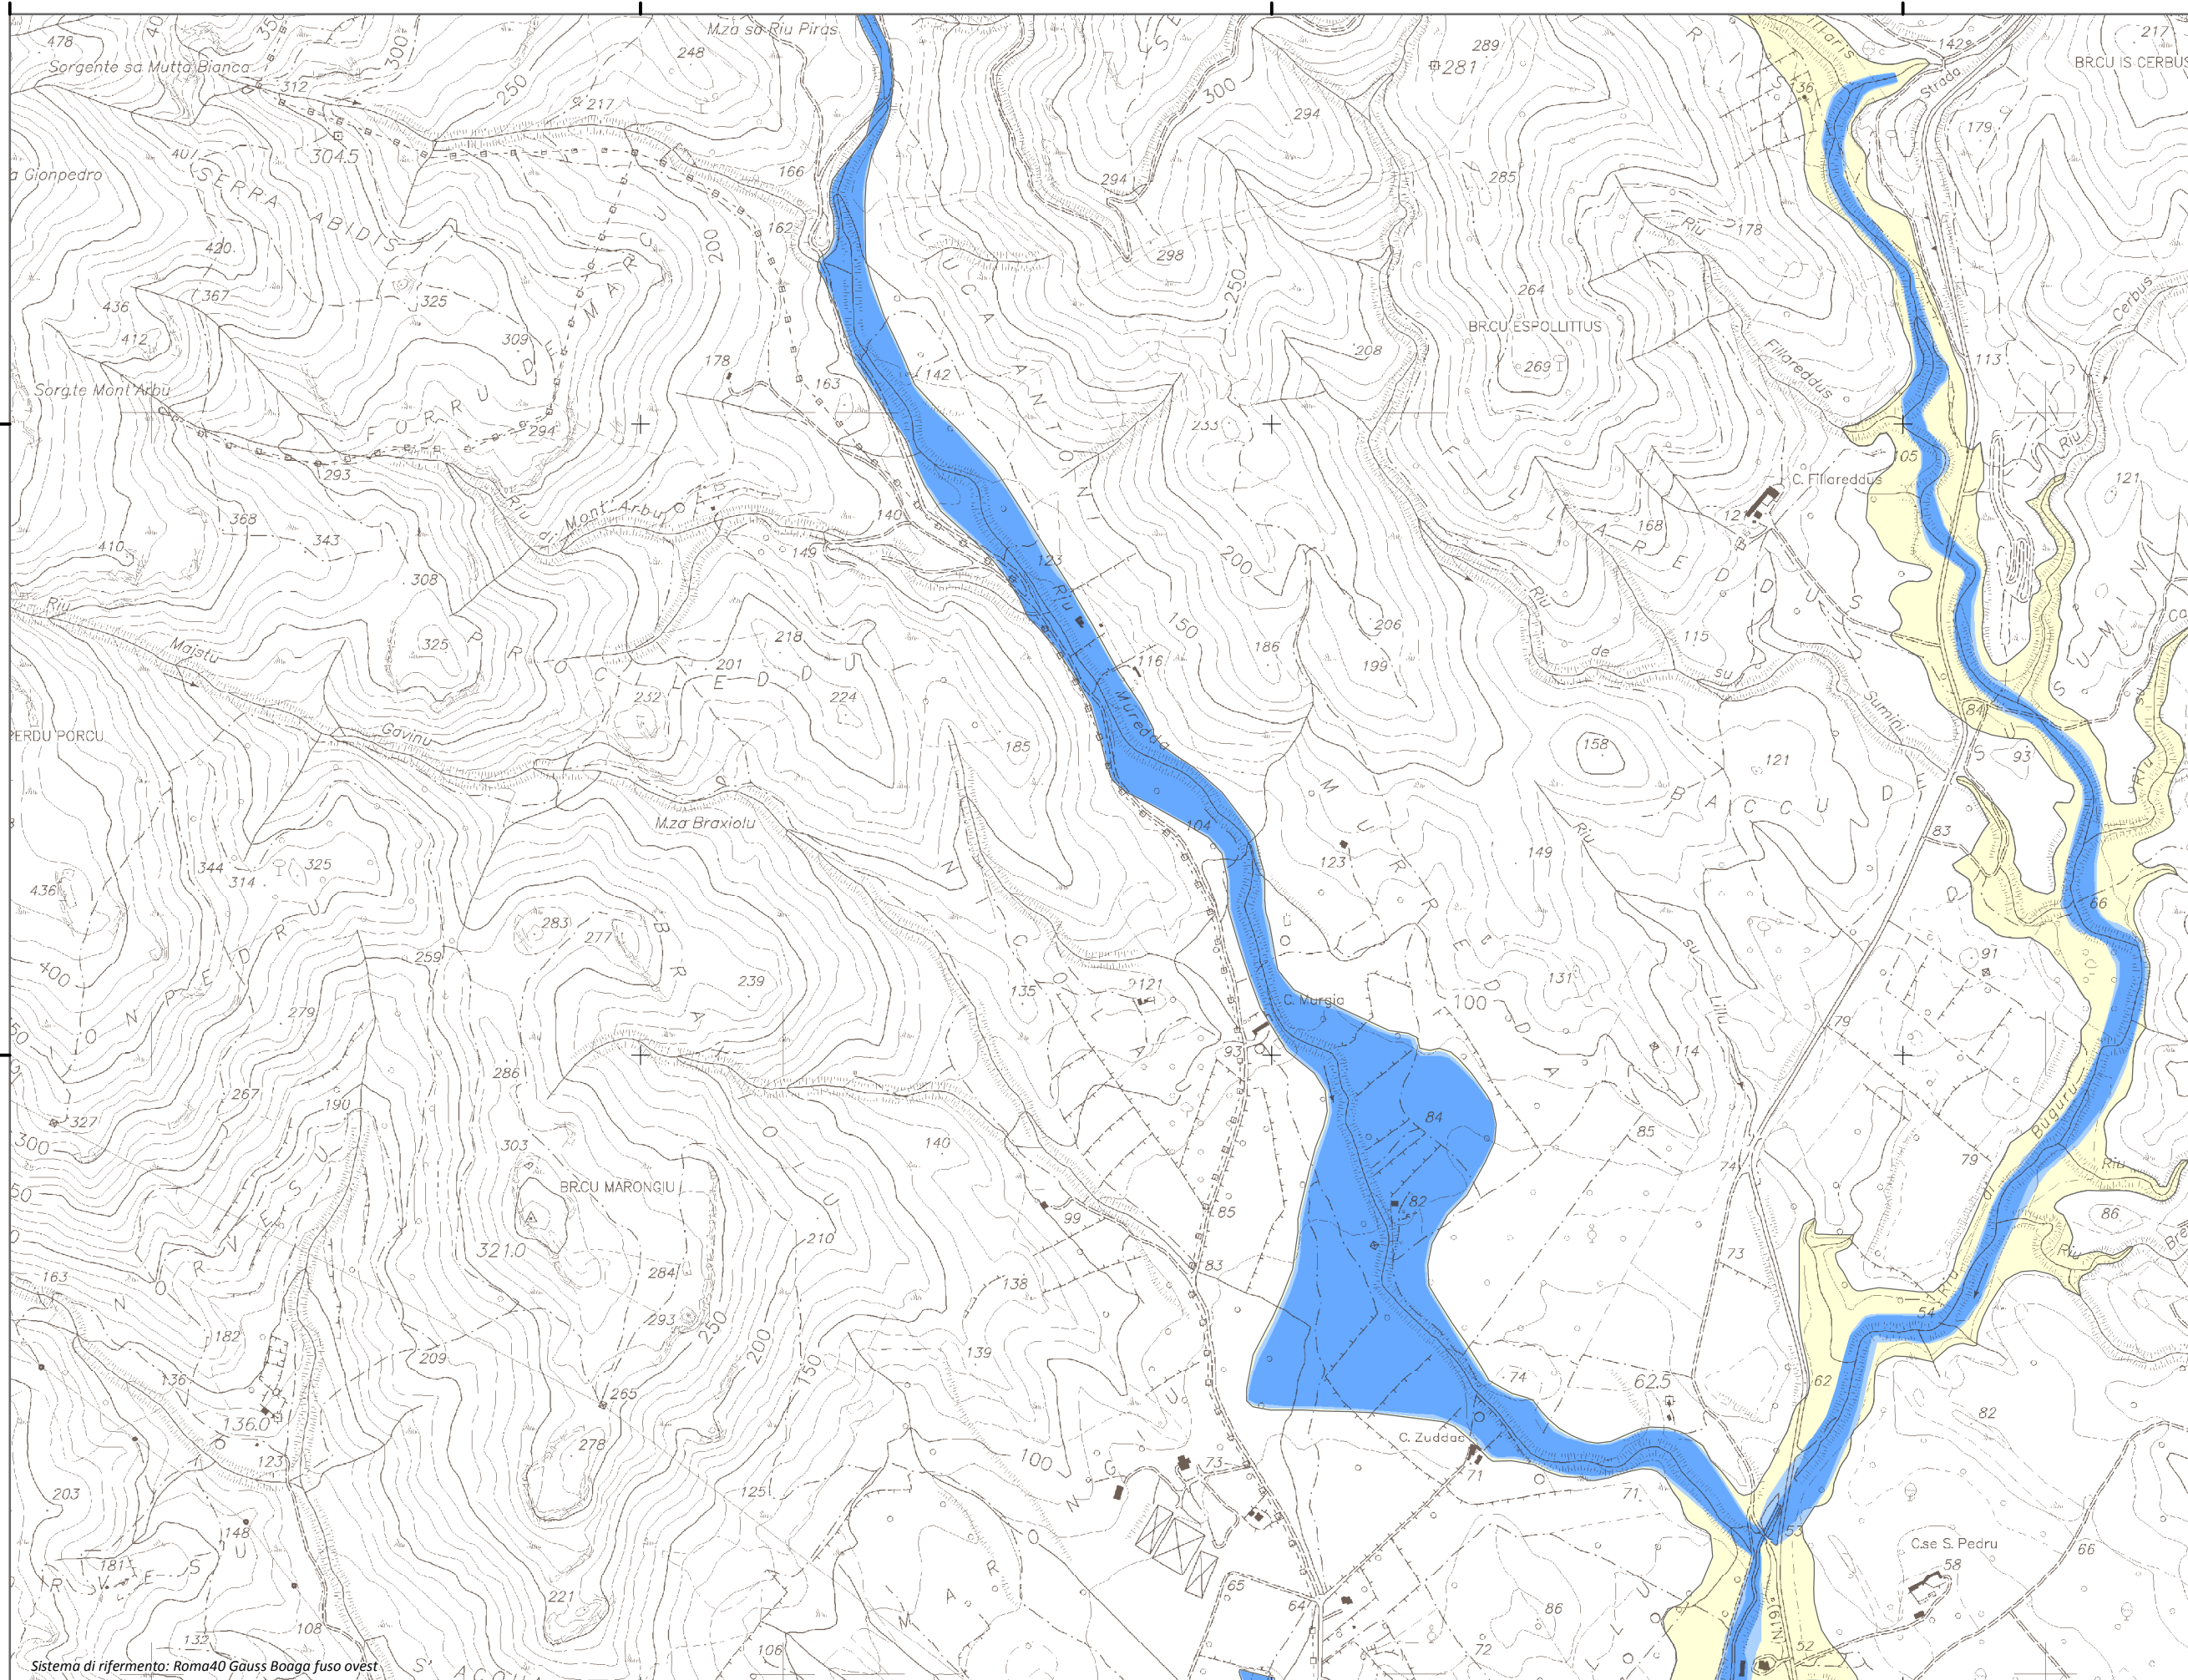

Mappa della Pericolosità da alluvione

Tavola:

Hi-0136

Legenda

Classi di Pericolosità

- P3 - Elevata
Tr ≤ 50 anni
- P2 - Media
50 < Tr ≤ 200 anni
- P1 - Bassa
Tr > 200 anni

Sub Bacino:

7: Flumendosa-Campidano-Cixerri

Data:

Luglio 2015

Revisione:

1.00

Scala 1:10.000

Sistema di riferimento: Roma40 Gauss Boaga fuso ovest