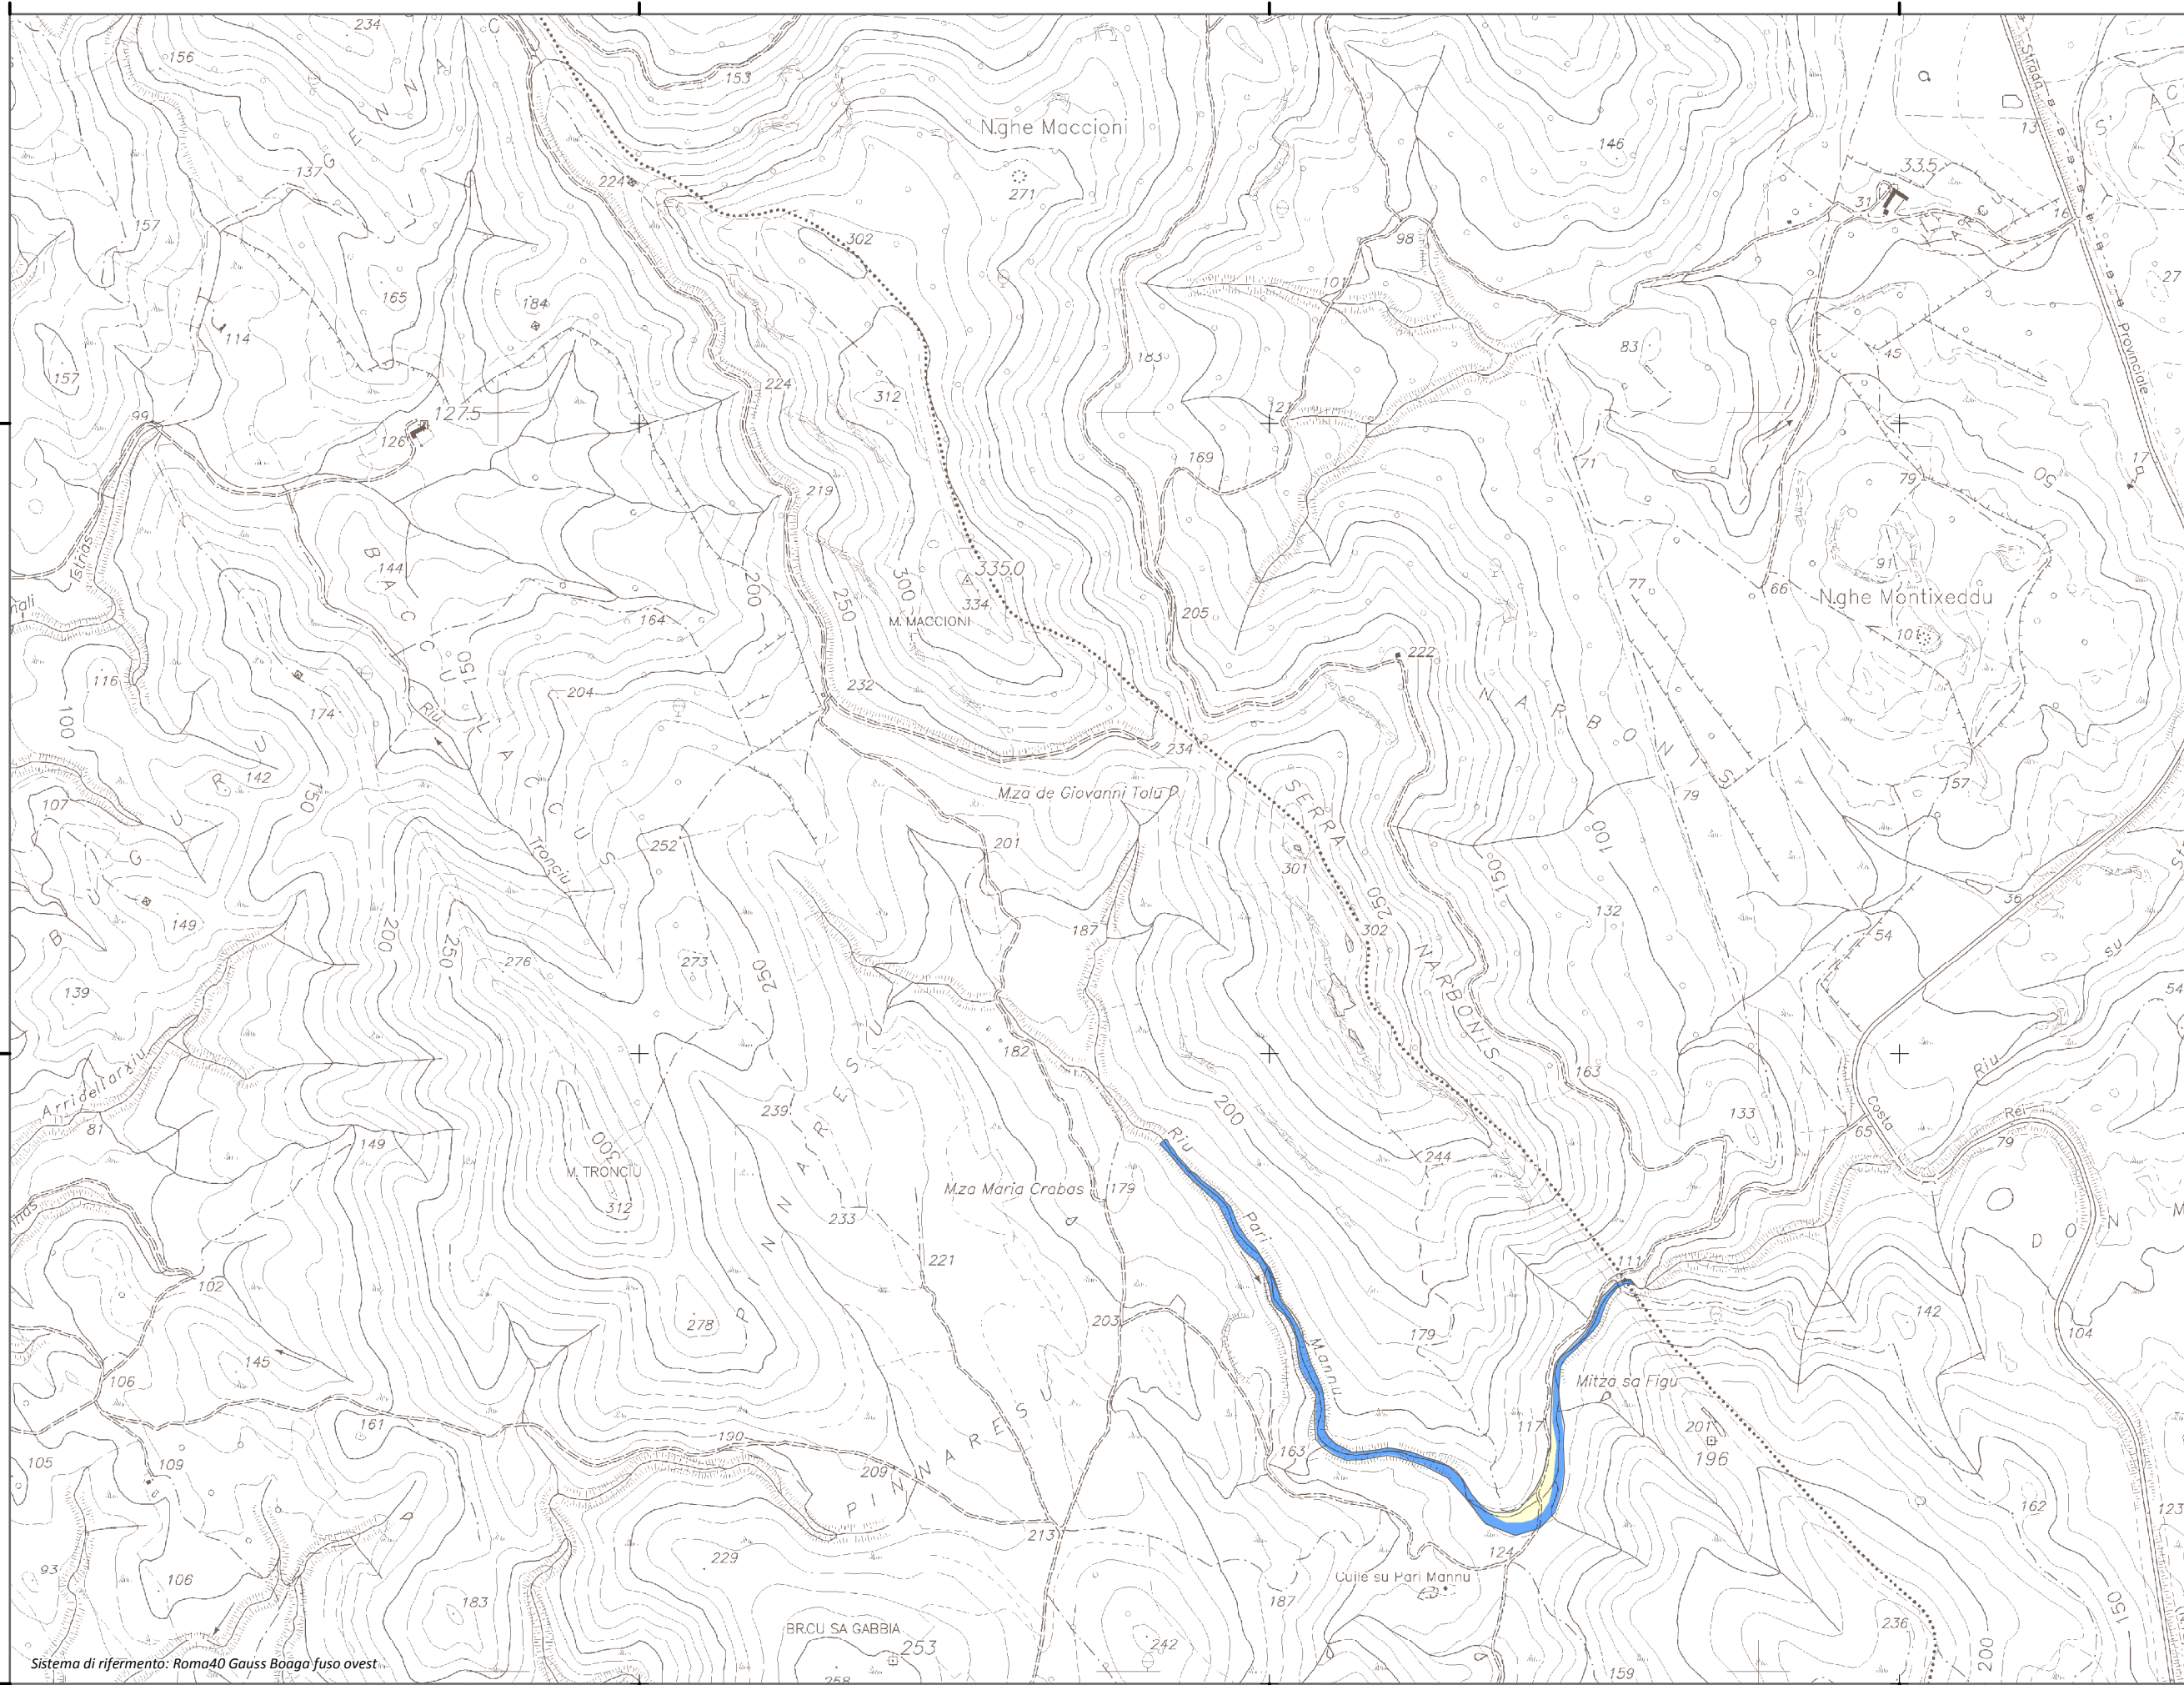

#### Mappa della Pericolosità da alluvione

Tavola:

**Hi-0137**

##### Classi di Pericolosità

- P3 - Elevata  
Tr ≤ 50 anni
- P2 - Media  
50 < Tr ≤ 200 anni
- P1 - Bassa  
Tr > 200 anni

Sub Bacino:

7: Flumendosa-Campidano-Cixerri

Data:

Luglio 2015

Revisione:

1.00

Scala 1:10.000

Sistema di riferimento: Roma40 Gauss Boaga fuso ovest