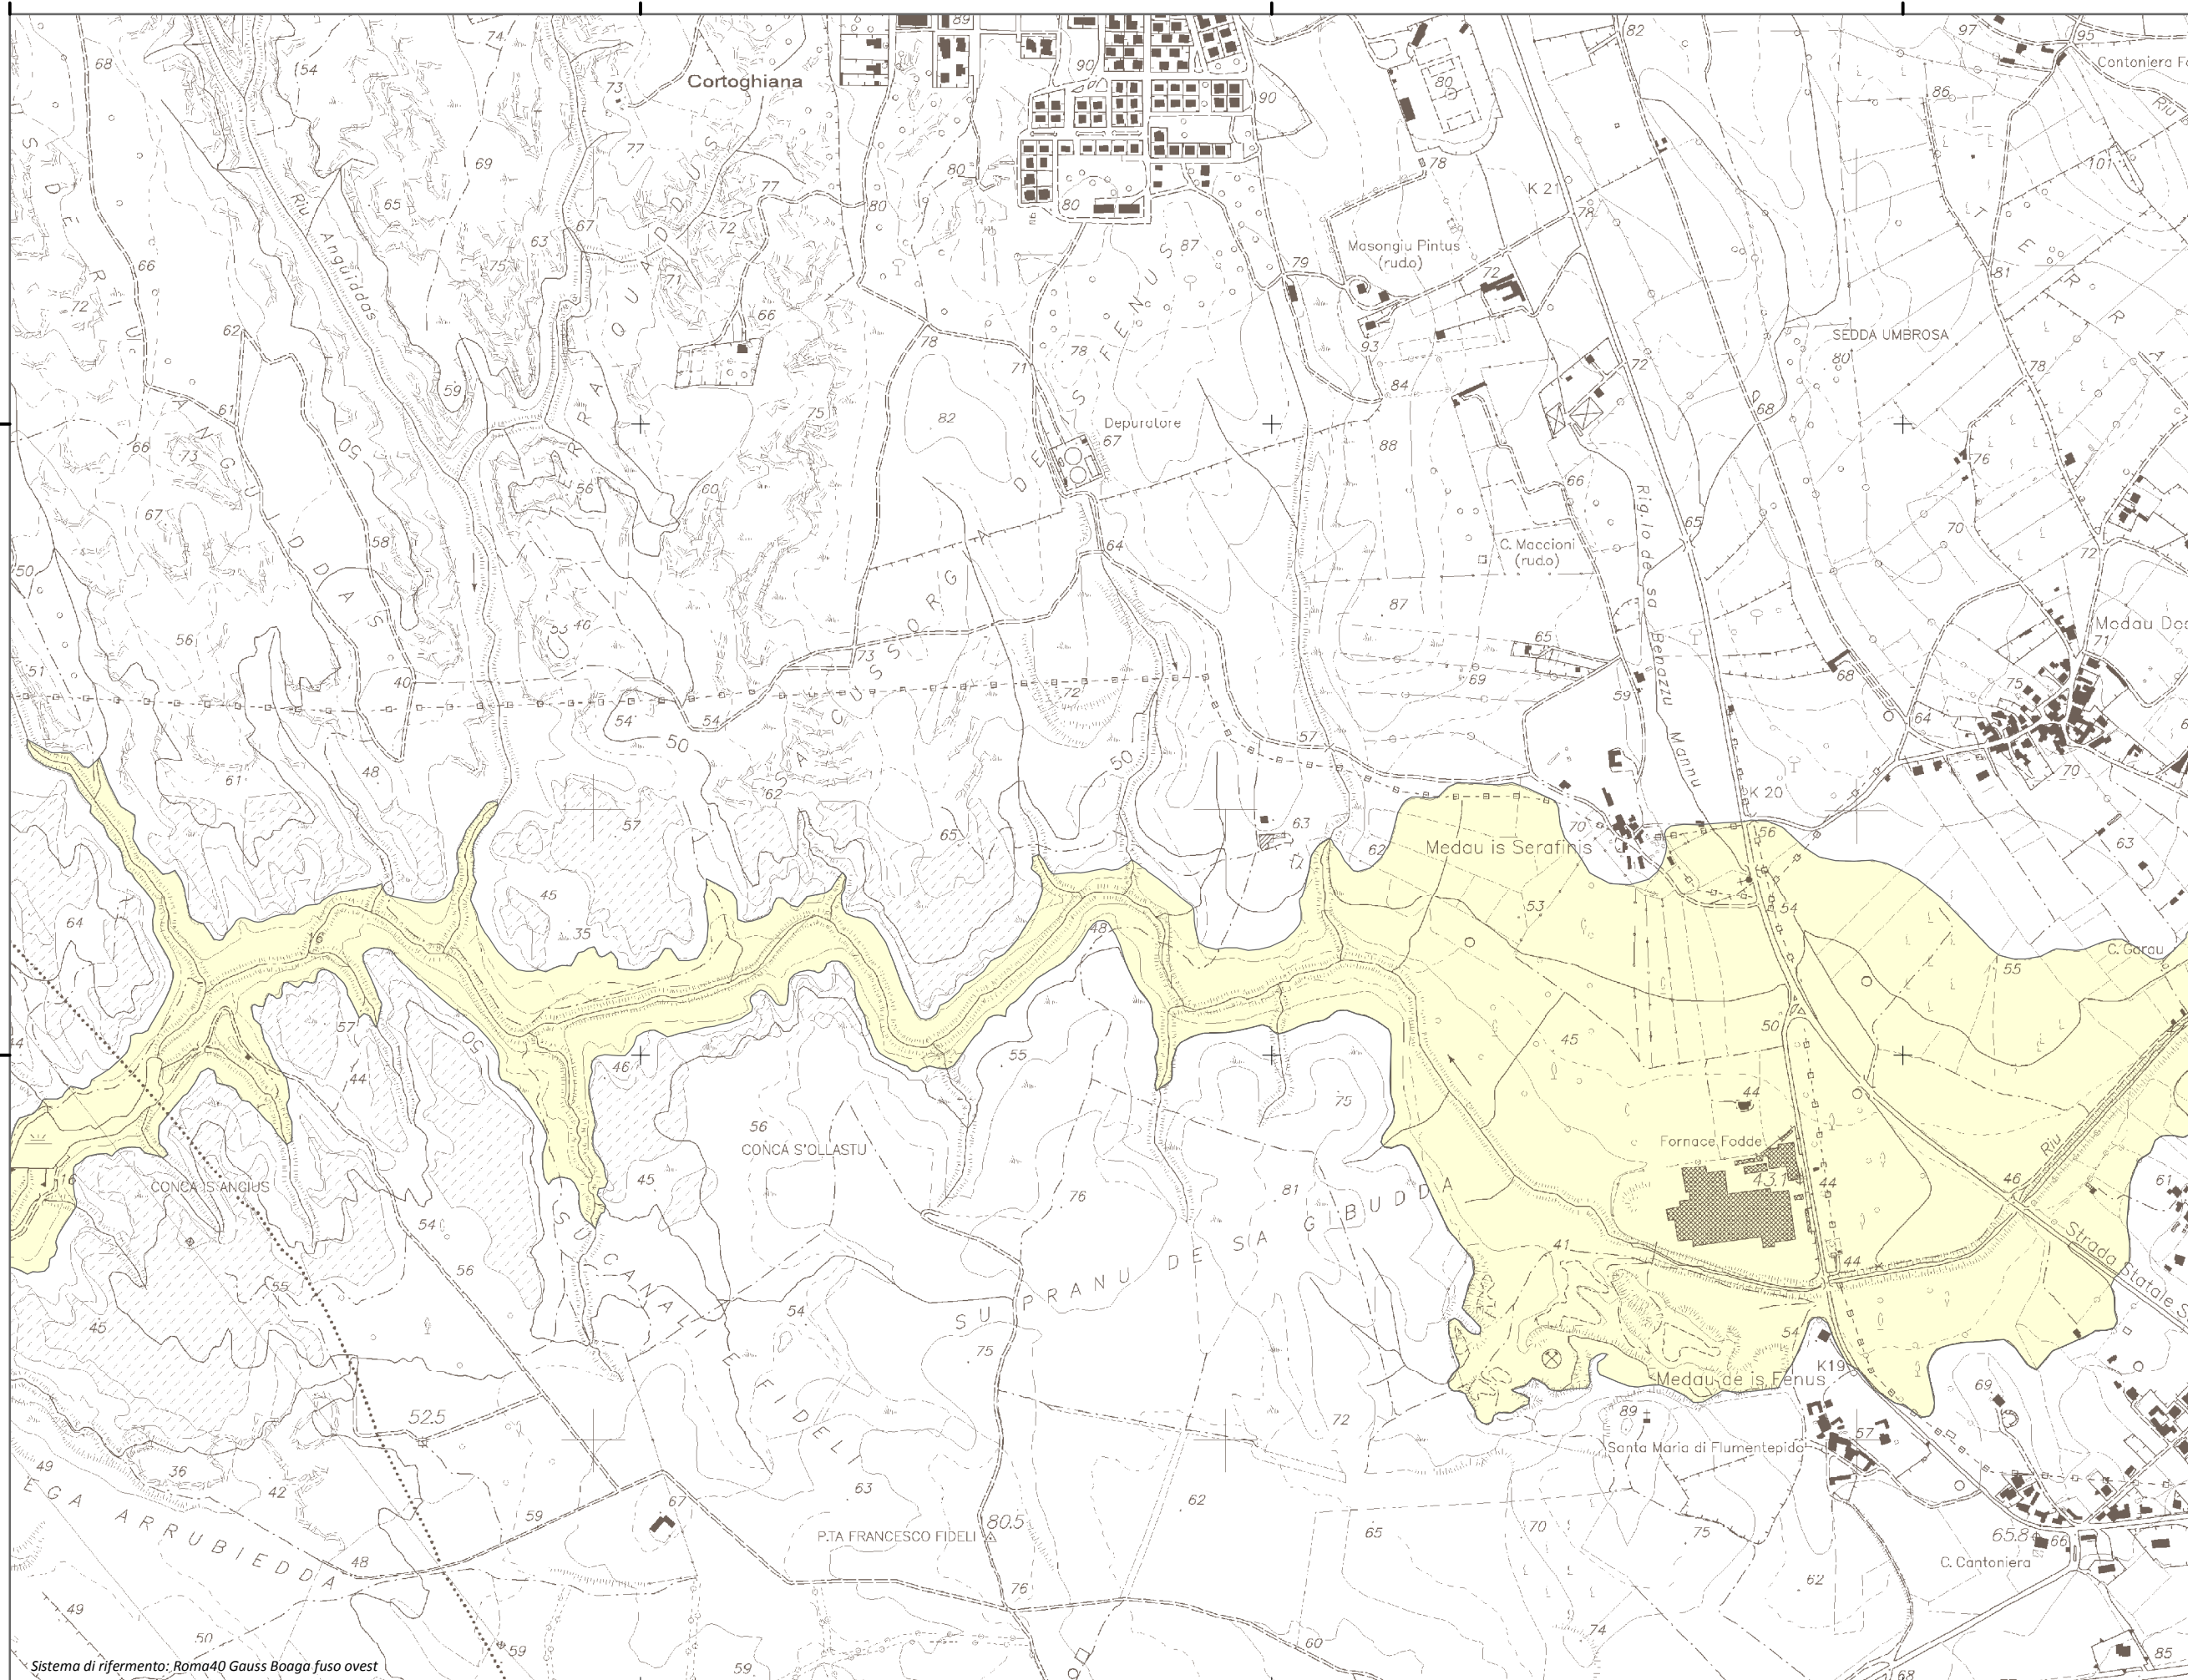

#### Mapa della Pericolosità da alluvione

Tavola:

**Hi-0139**

##### Classi di Pericolosità

- P3 - Elevata  
Tr ≤ 50 anni
- P2 - Media  
50 < Tr ≤ 200 anni
- P1 - Bassa  
Tr > 200 anni

Sub Bacino:

1: Sulcis

Data:

Luglio 2015

Revisione:

1.00

Scala 1:10.000

Sistema di riferimento: Roma40 Gauss Boaga fuso ovest