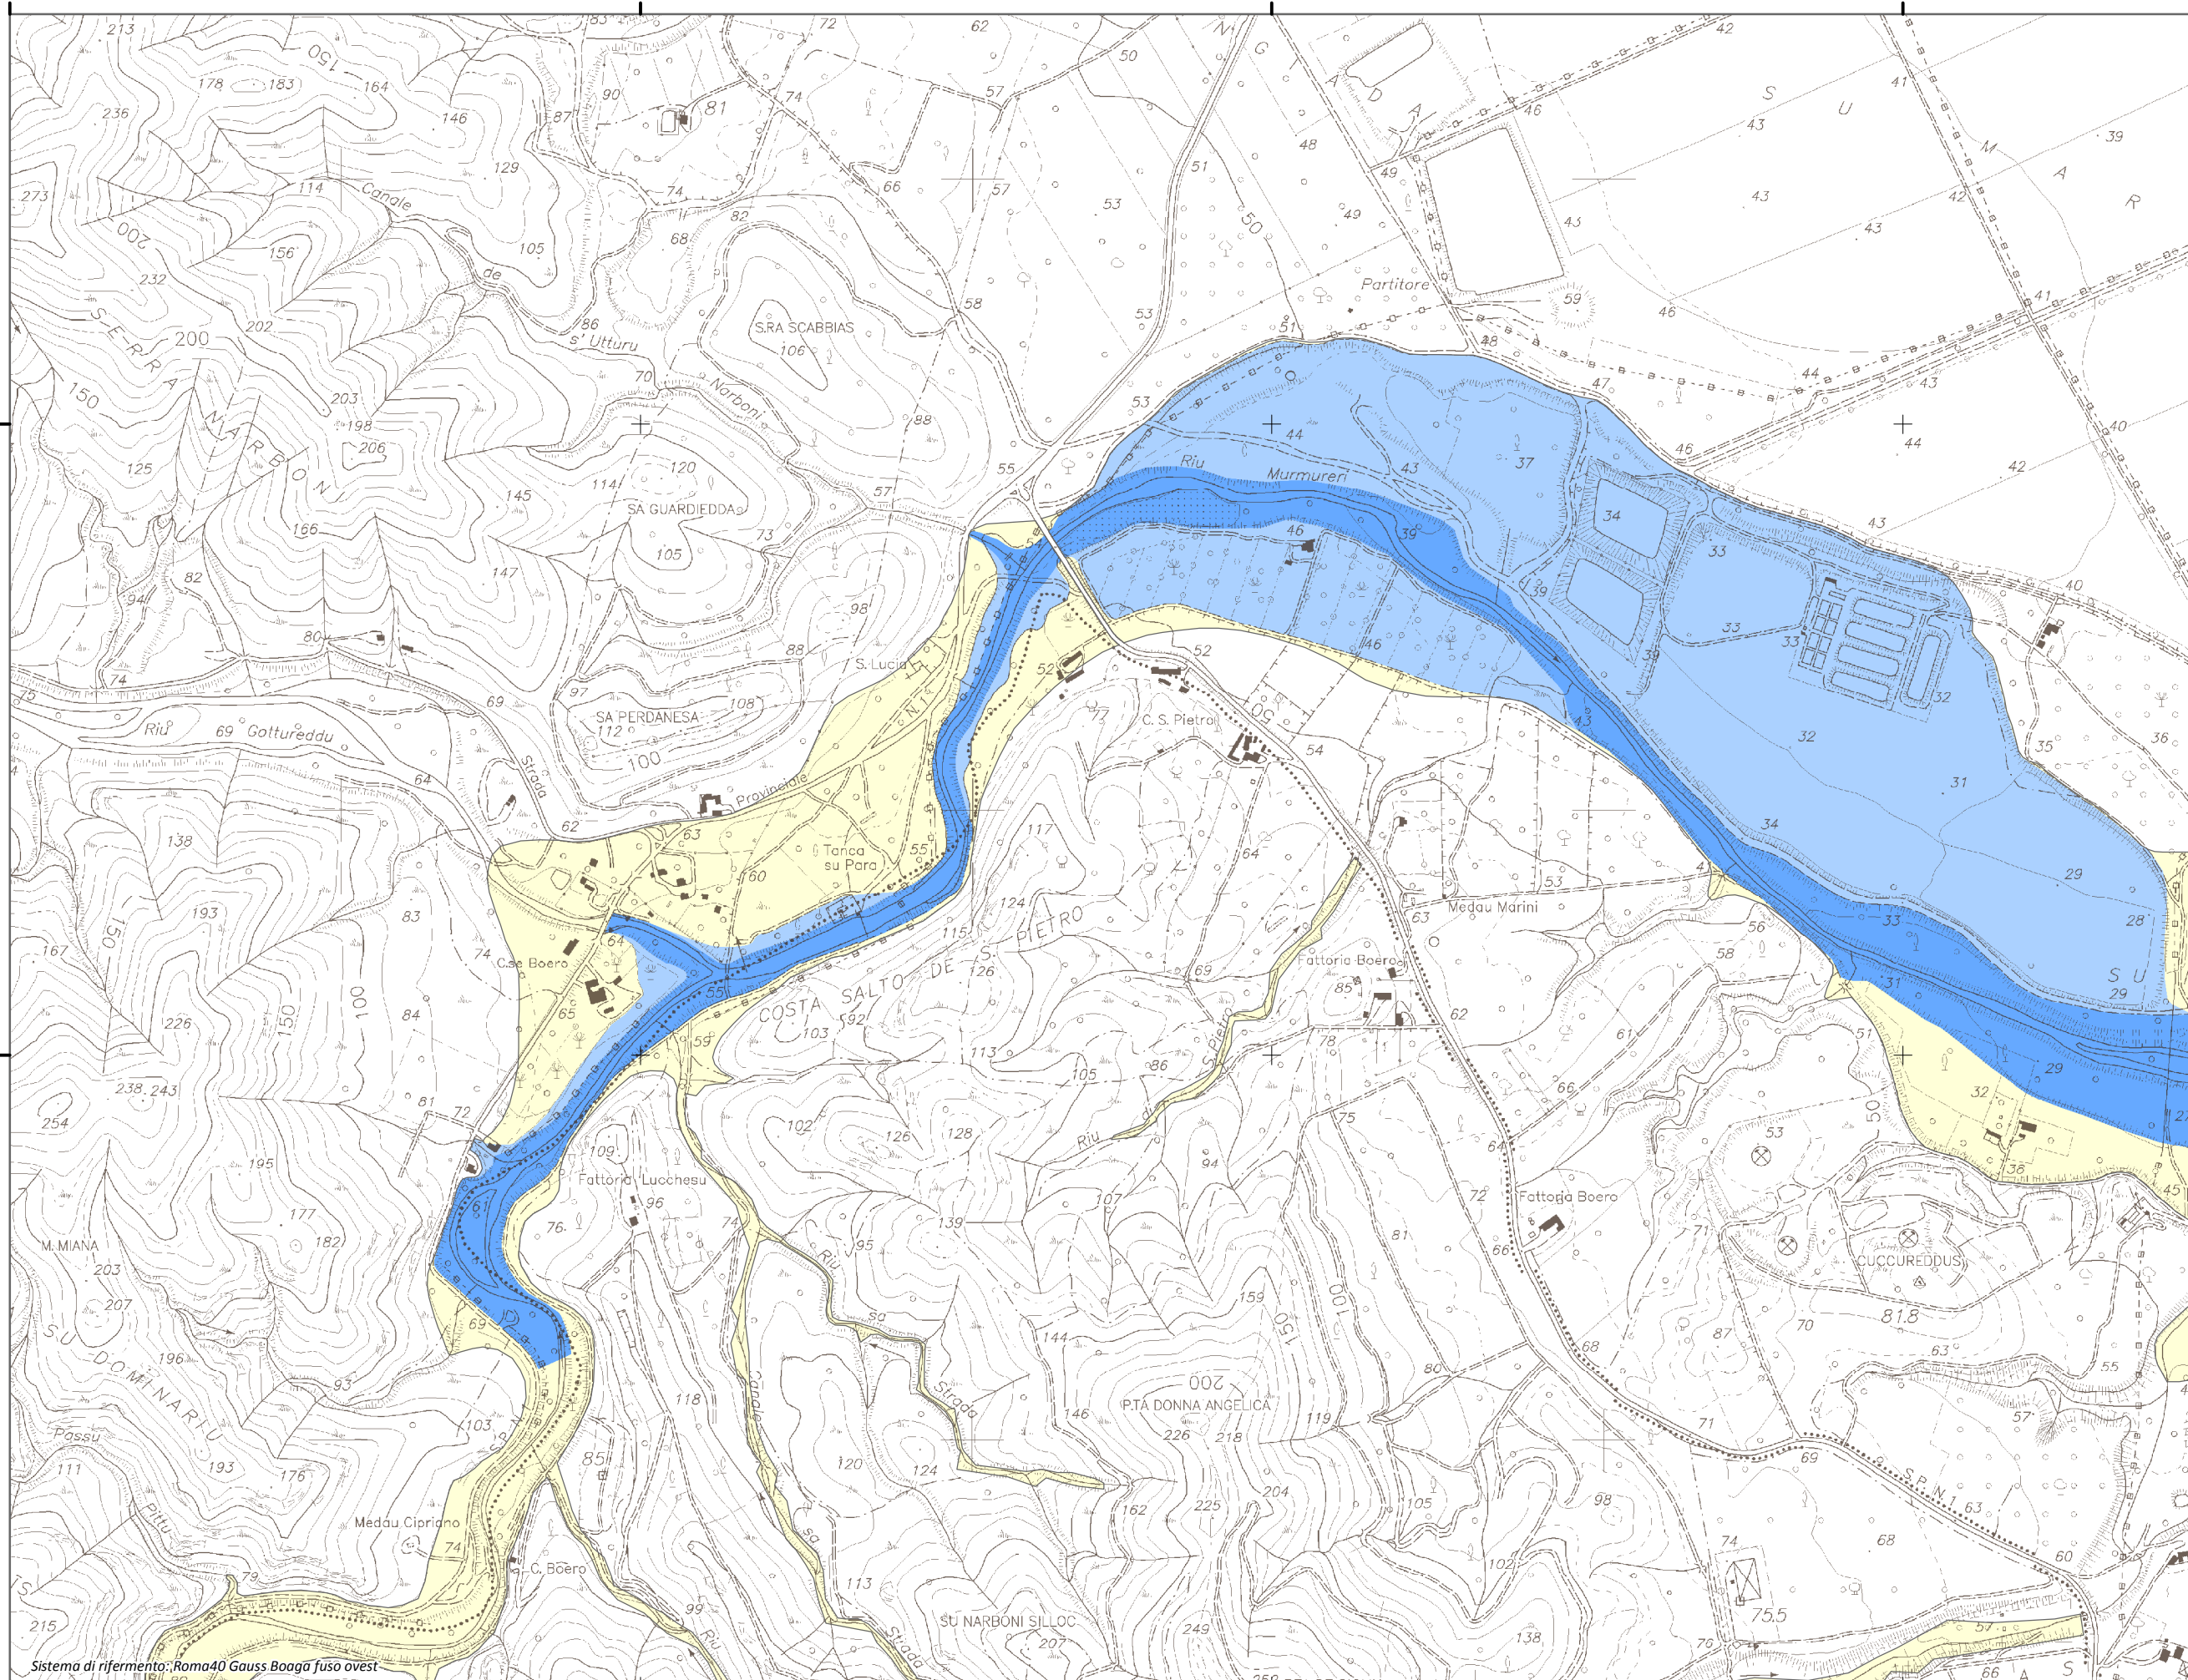

Mappa della Pericolosità da alluvione

Tavola:

Hi-0141

Legenda

Classi di Pericolosità

- P3 - Elevata
Tr ≤ 50 anni
- P2 - Media
50 < Tr ≤ 200 anni
- P1 - Bassa
Tr > 200 anni

Sub Bacino:

7: Flumendosa-Campidano-Cixerri

Data:

Luglio 2015

Revisione:

1.00

Scala 1:10.000

Sistema di riferimento: Roma40 Gauss Boaga fuso ovest