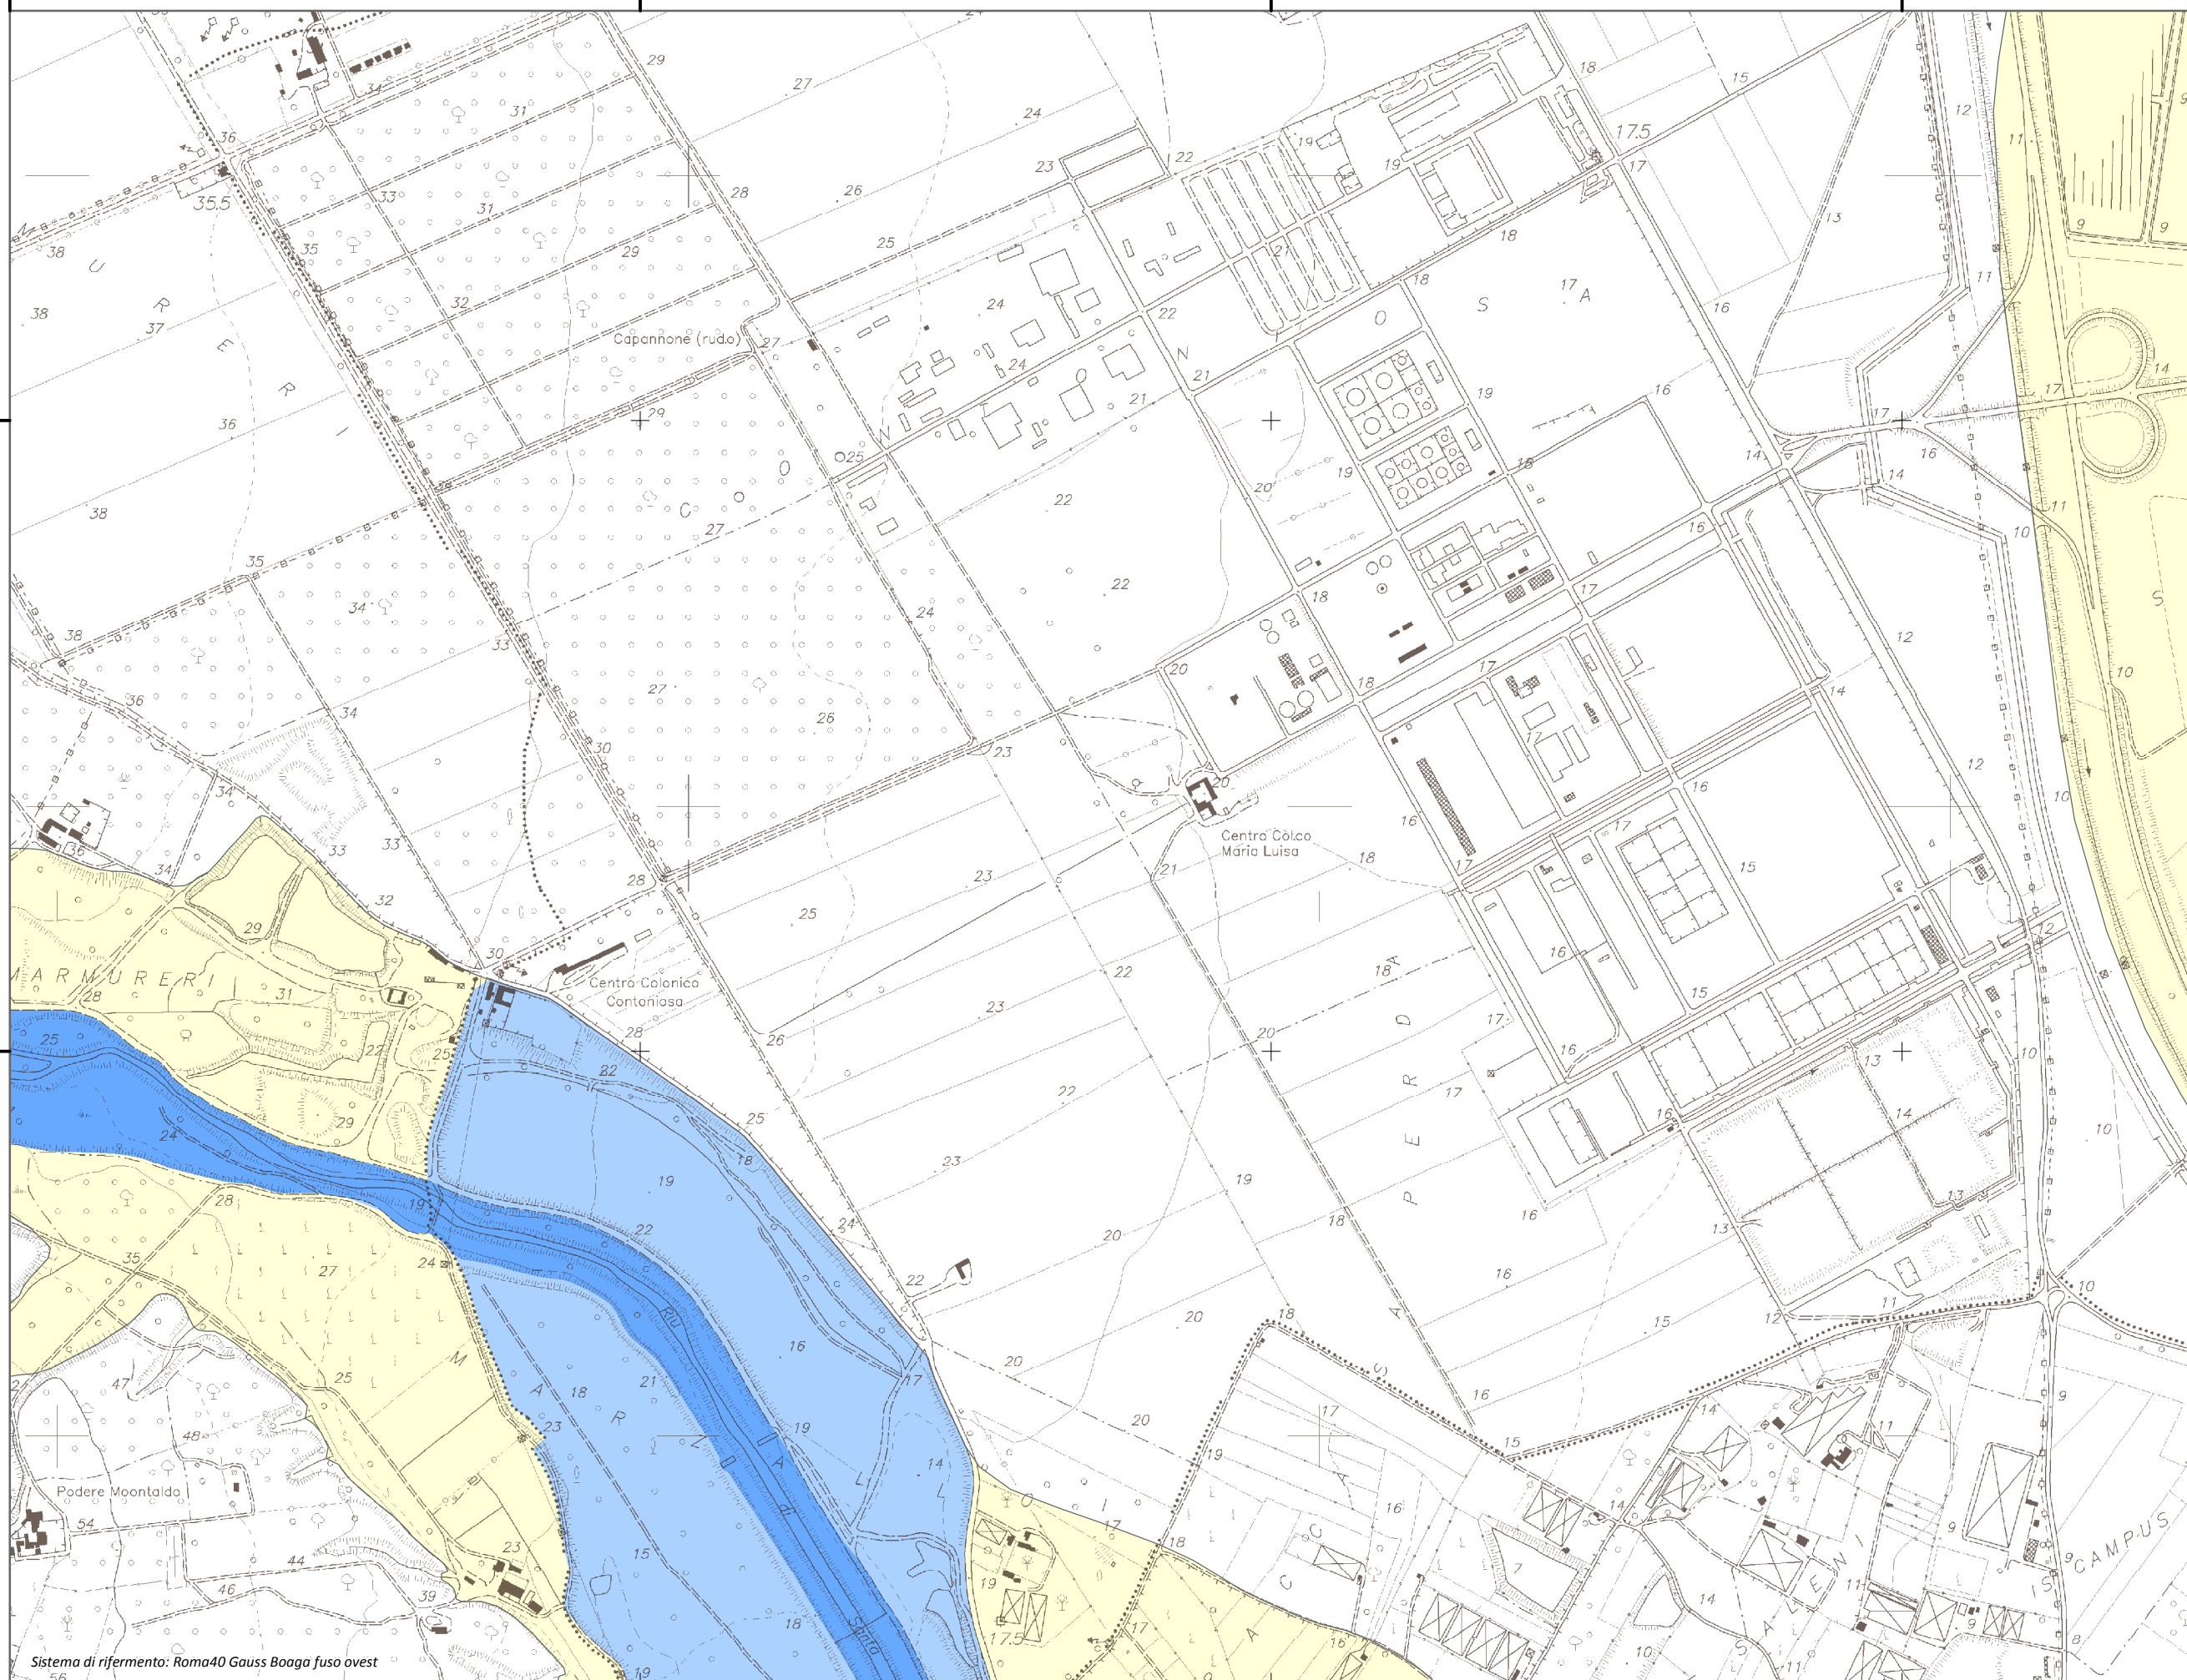

#### Mappa della Pericolosità da alluvione

Tavola:

**Hi-0142**

Scala 1:10.000

Sistema di riferimento: Roma40 Gauss Boaga fuso ovest