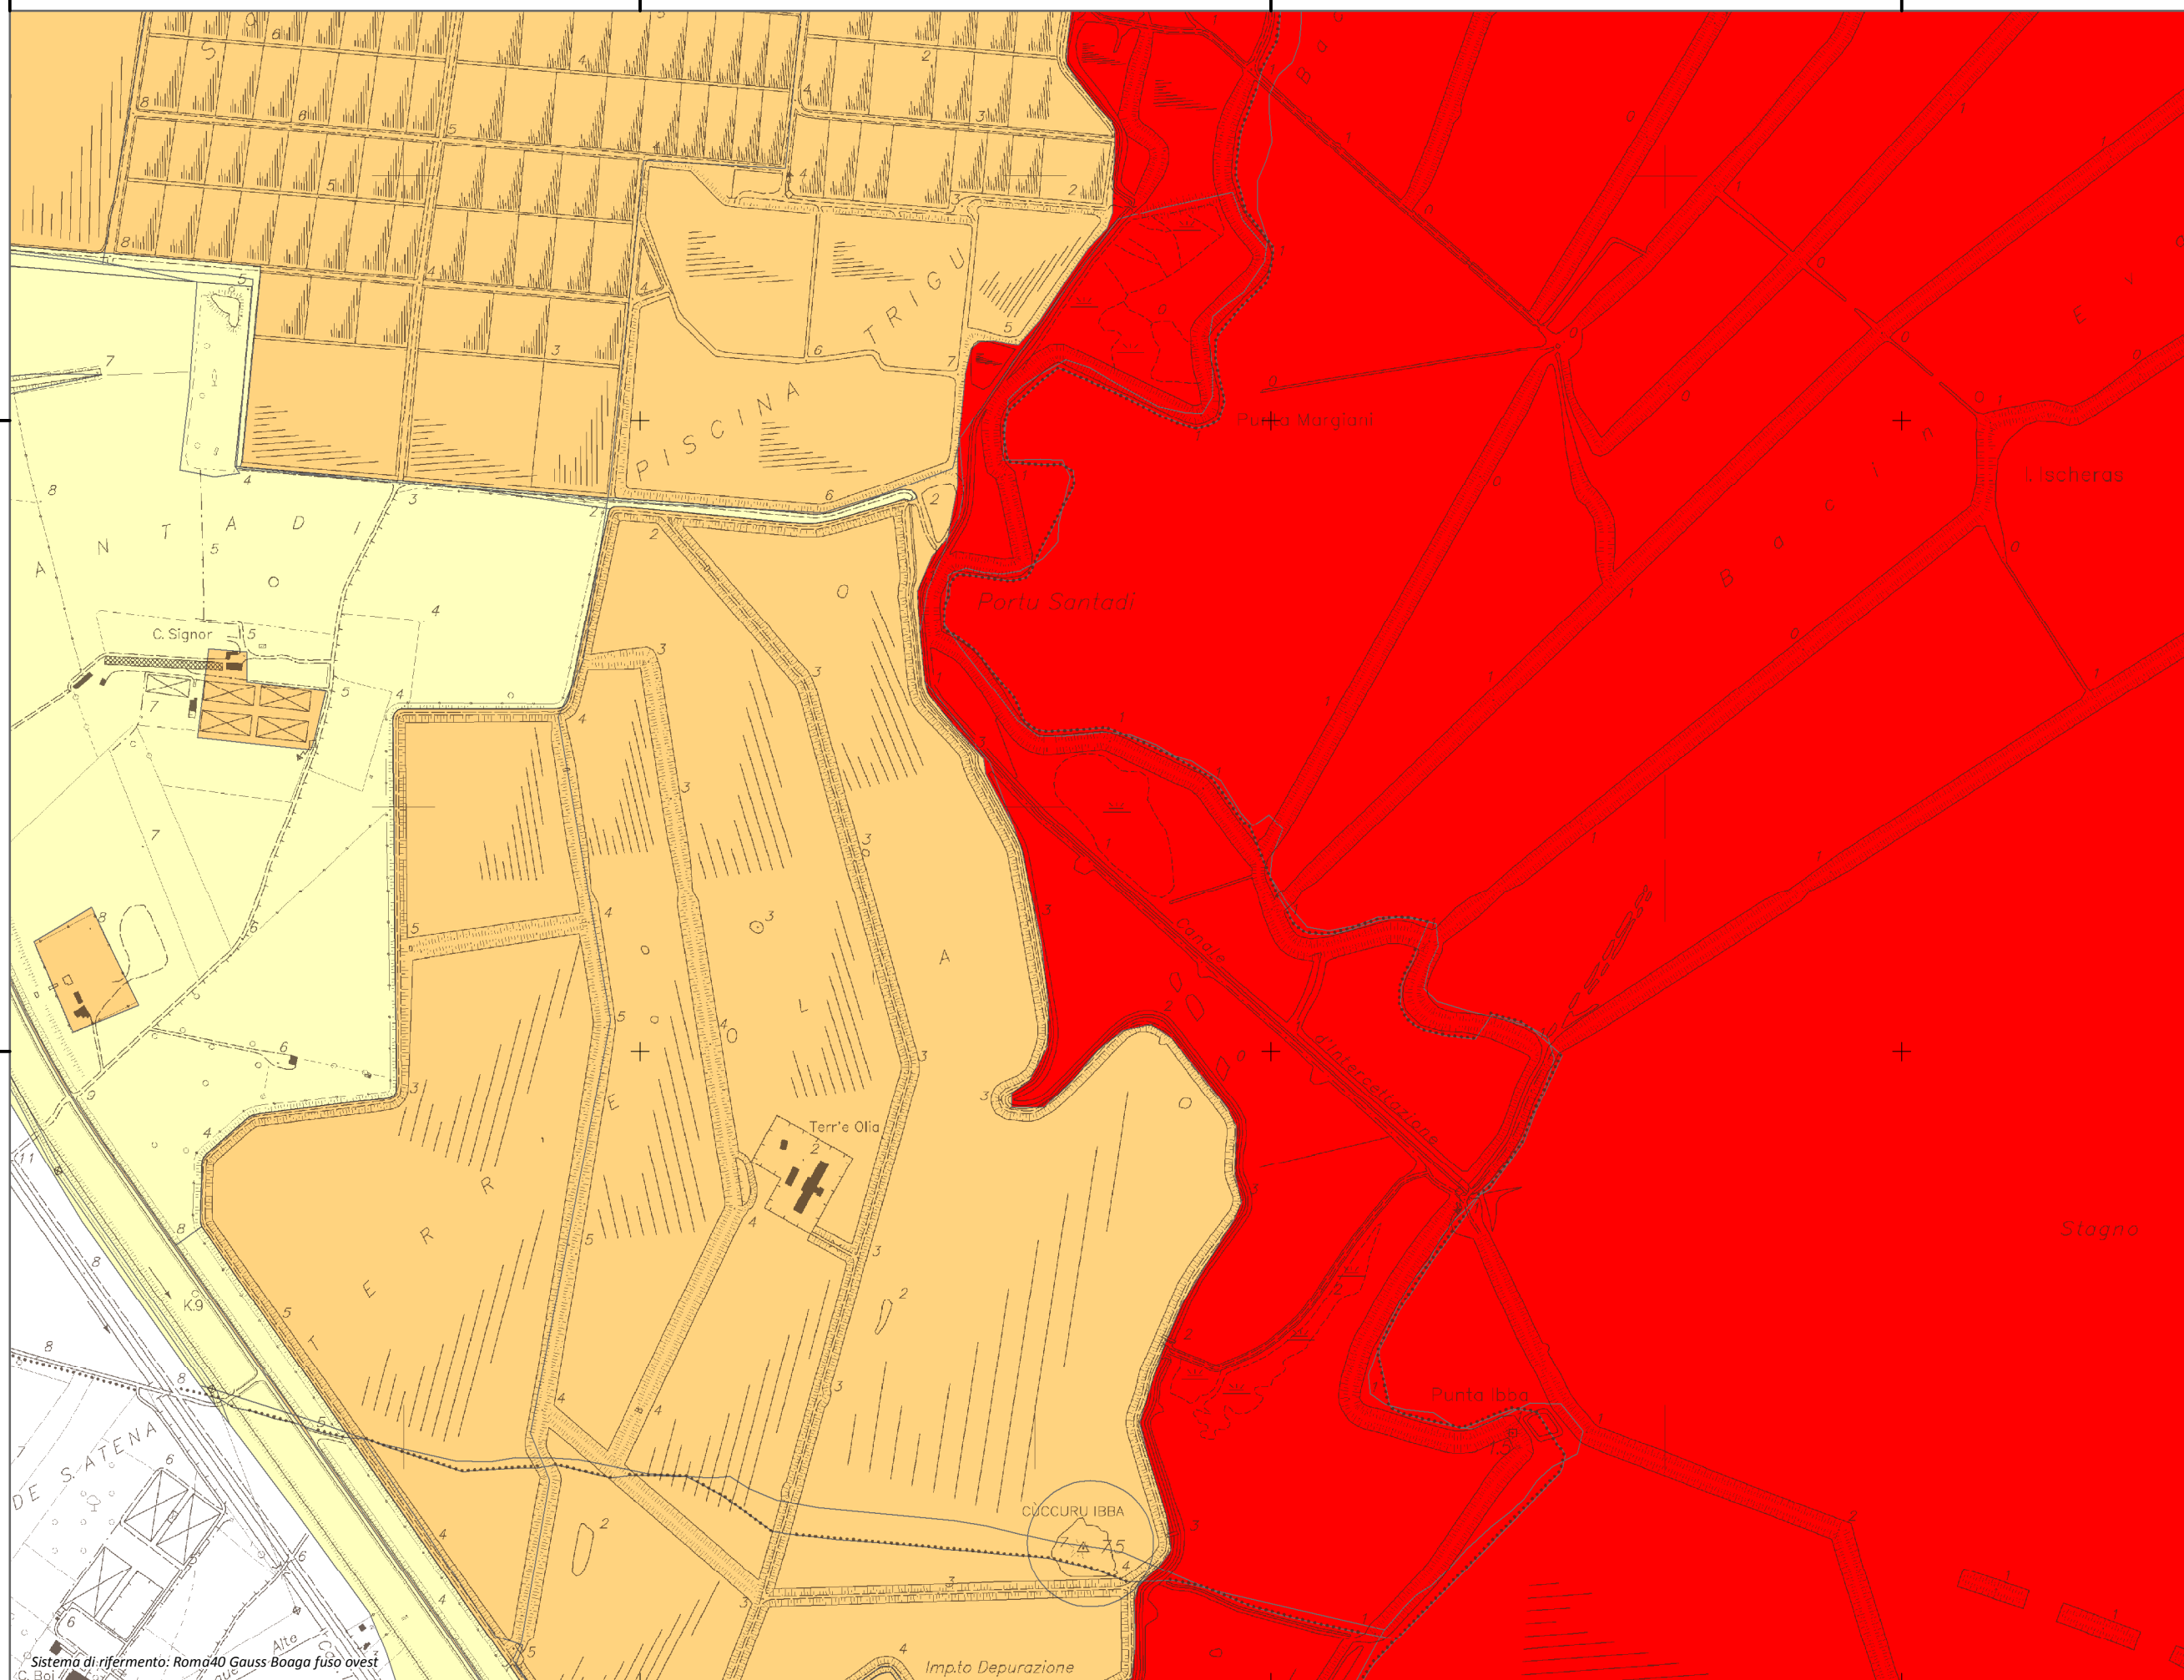

1.500.374

1.501.374

1.502.374

1.503.374

4.339.611

4.338.611

4.339.611

4.338.611

4.337.611