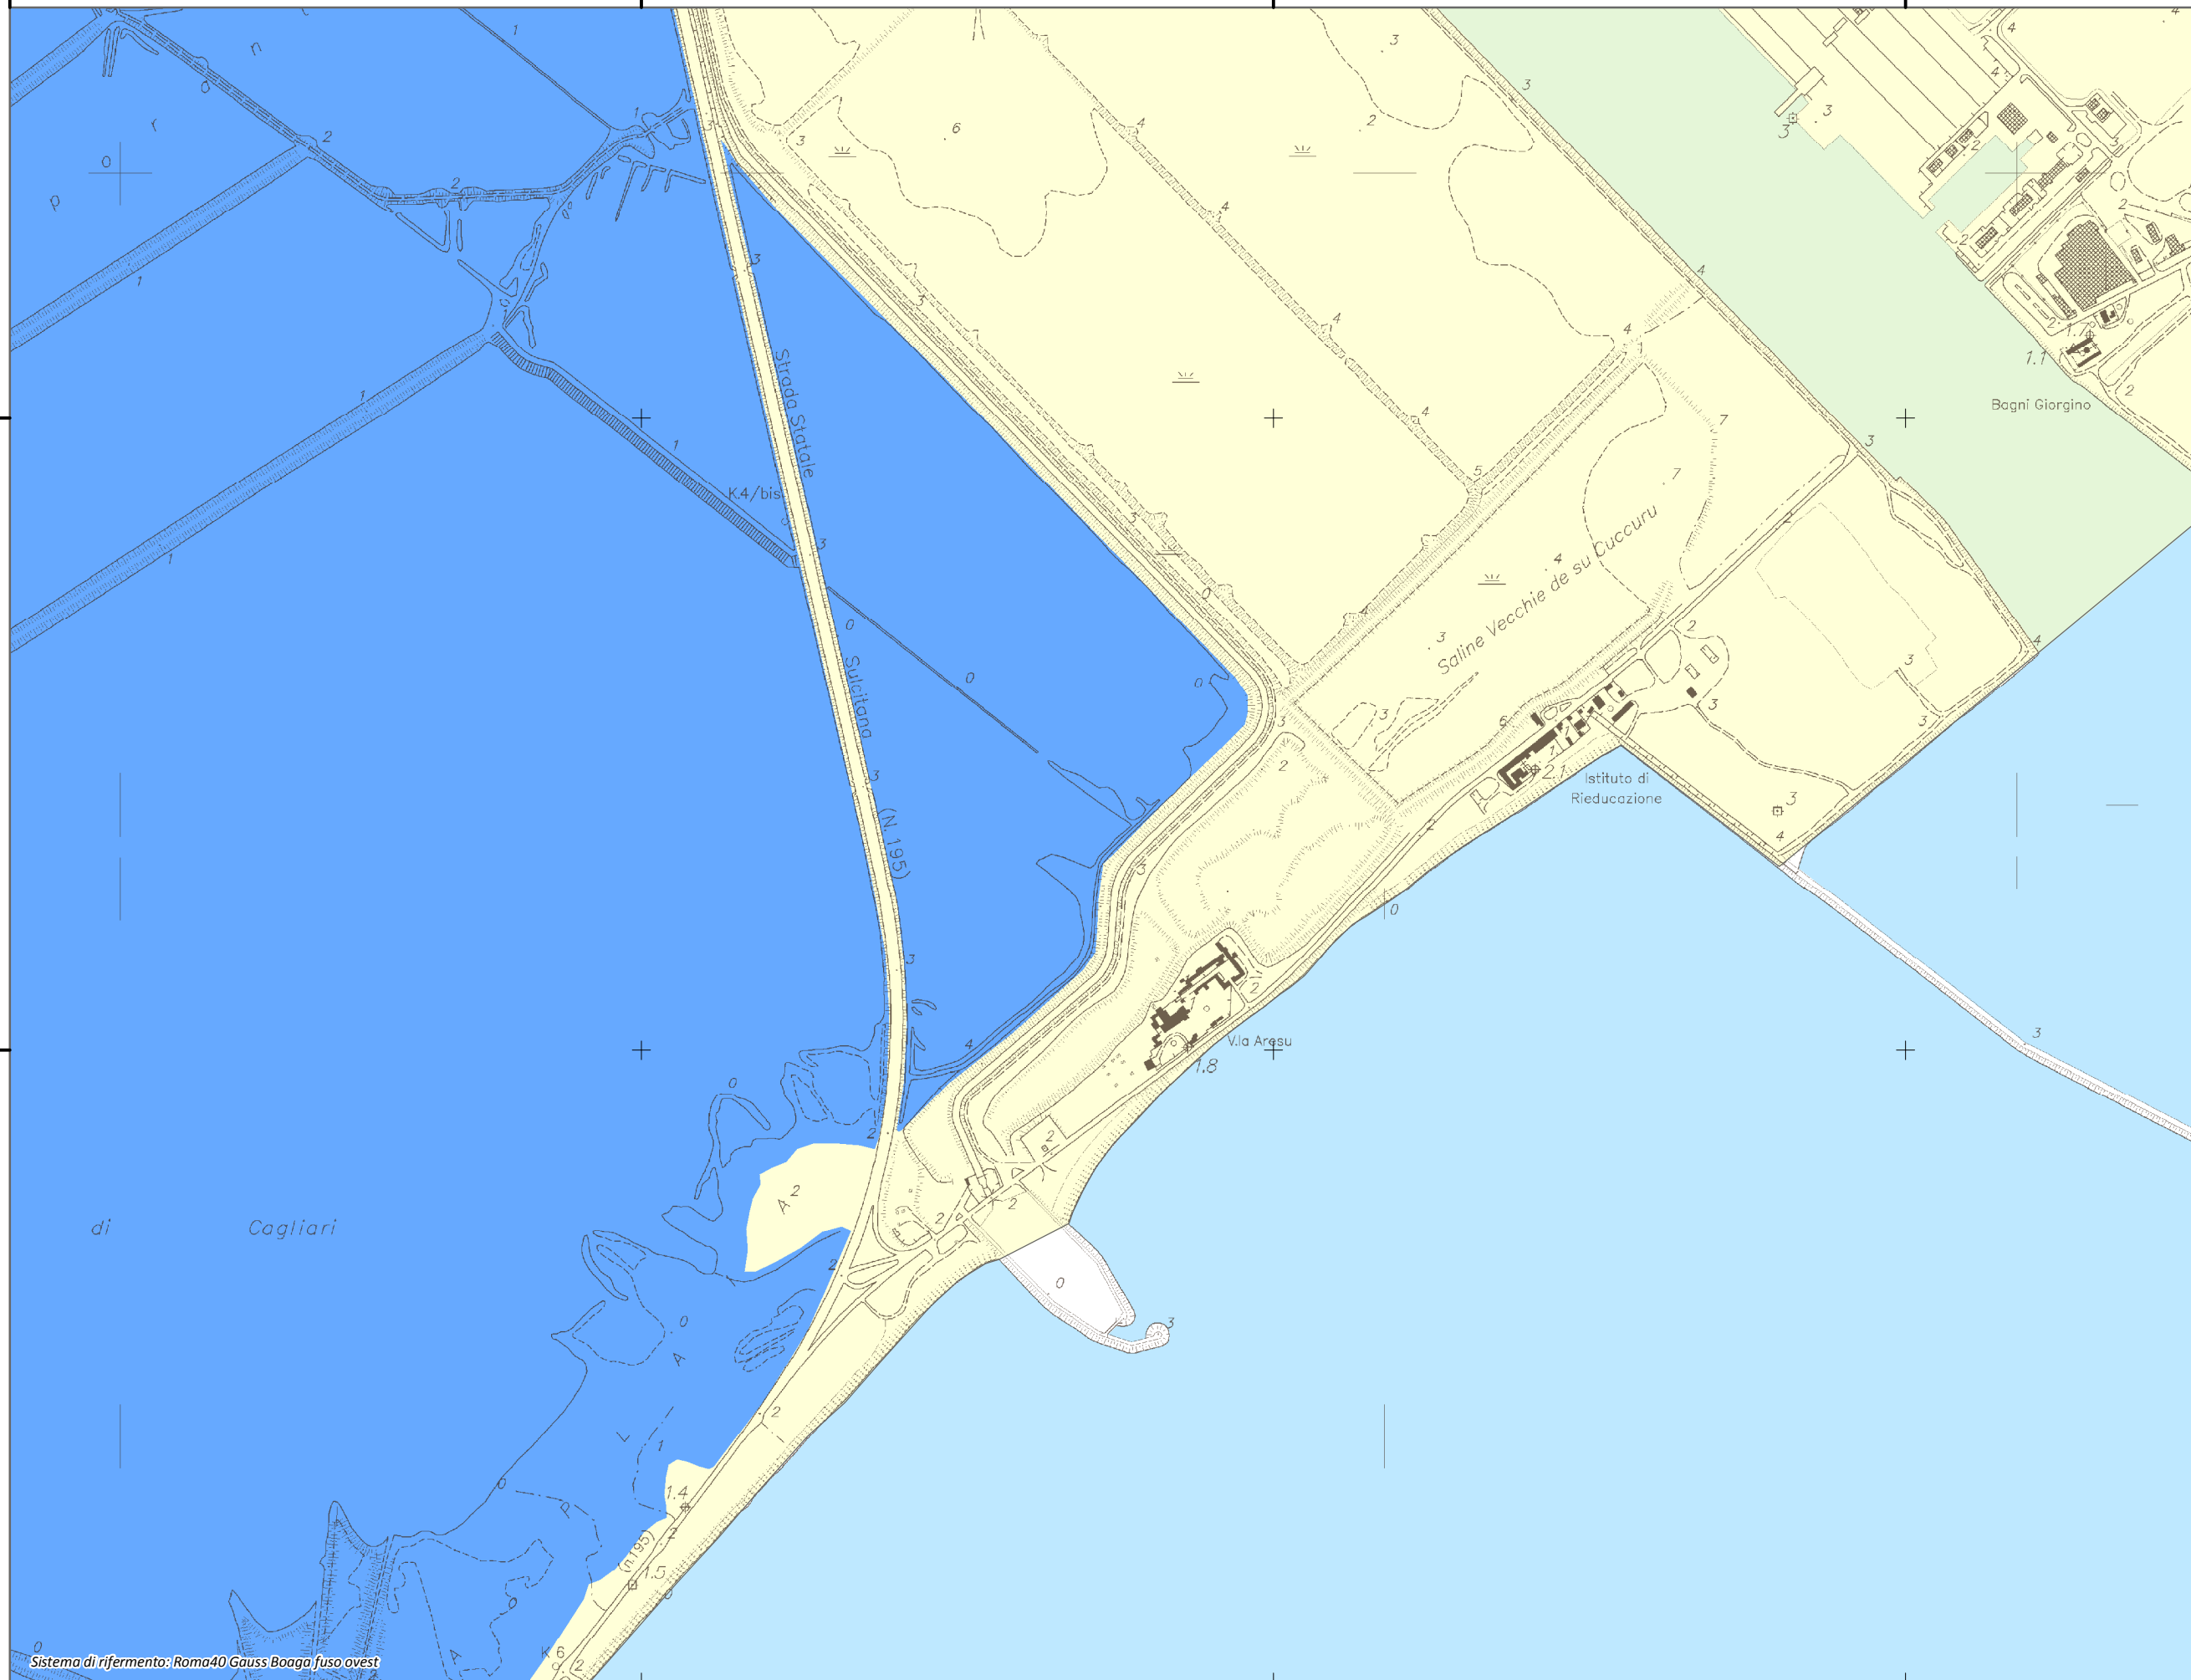

#### Mappa della Pericolosità da alluvione

Tavola:

**Hi-0144**

##### Classi di Pericolosità

- P3 - Elevata  
Tr ≤ 50 anni
- P2 - Media  
50 < Tr ≤ 200 anni
- P1 - Bassa  
Tr > 200 anni

Sub Bacino:

7: Flumendosa-Campidano-Cixerri

Data:

Luglio 2015

Revisione:

1.00

Scala 1:10.000

Sistema di riferimento: Roma40 Gauss Boaga fuso ovest