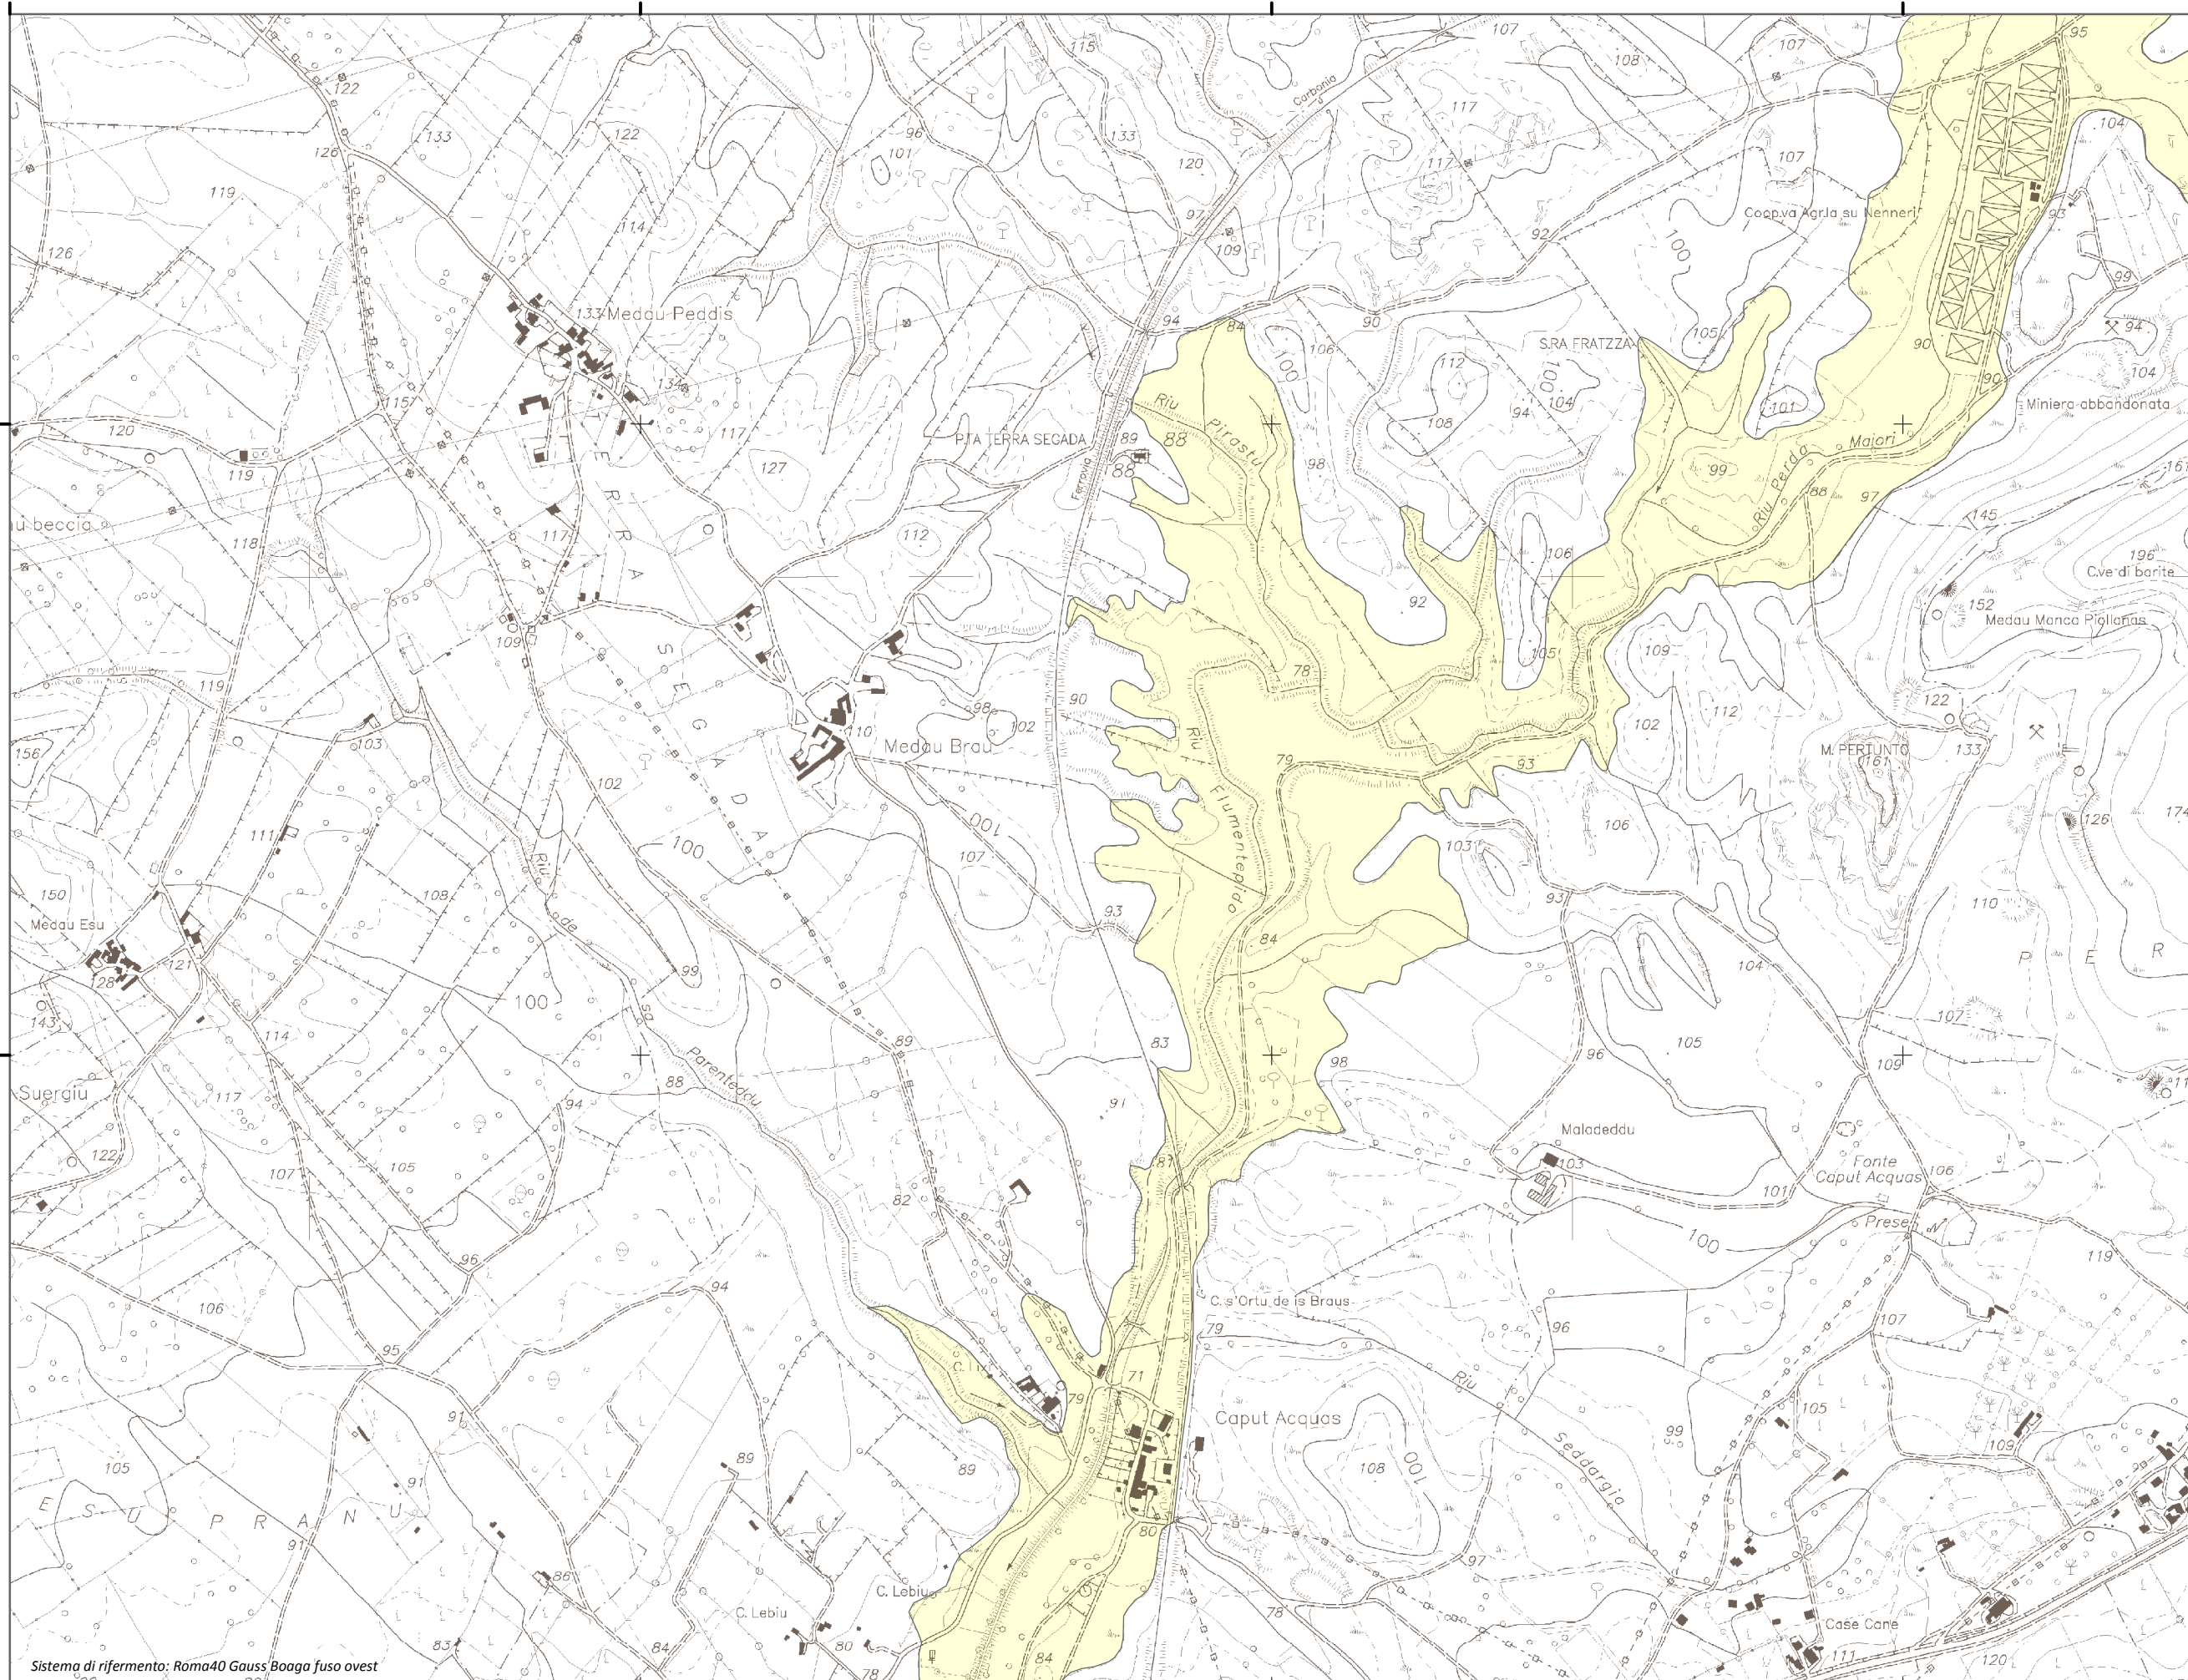

Mappa della Pericolosità da alluvione

Tavola:

Hi-0155

Legenda

Classi di Pericolosità

- P3 - Elevata
Tr ≤ 50 anni
- P2 - Media
50 < Tr ≤ 200 anni
- P1 - Bassa
Tr > 200 anni

Sub Bacino:

1: Sulcis

Data:

Luglio 2015

Revisione:

1.00

Scala 1:10.000

Sistema di riferimento: Roma40 Gauss Boaga fuso ovest