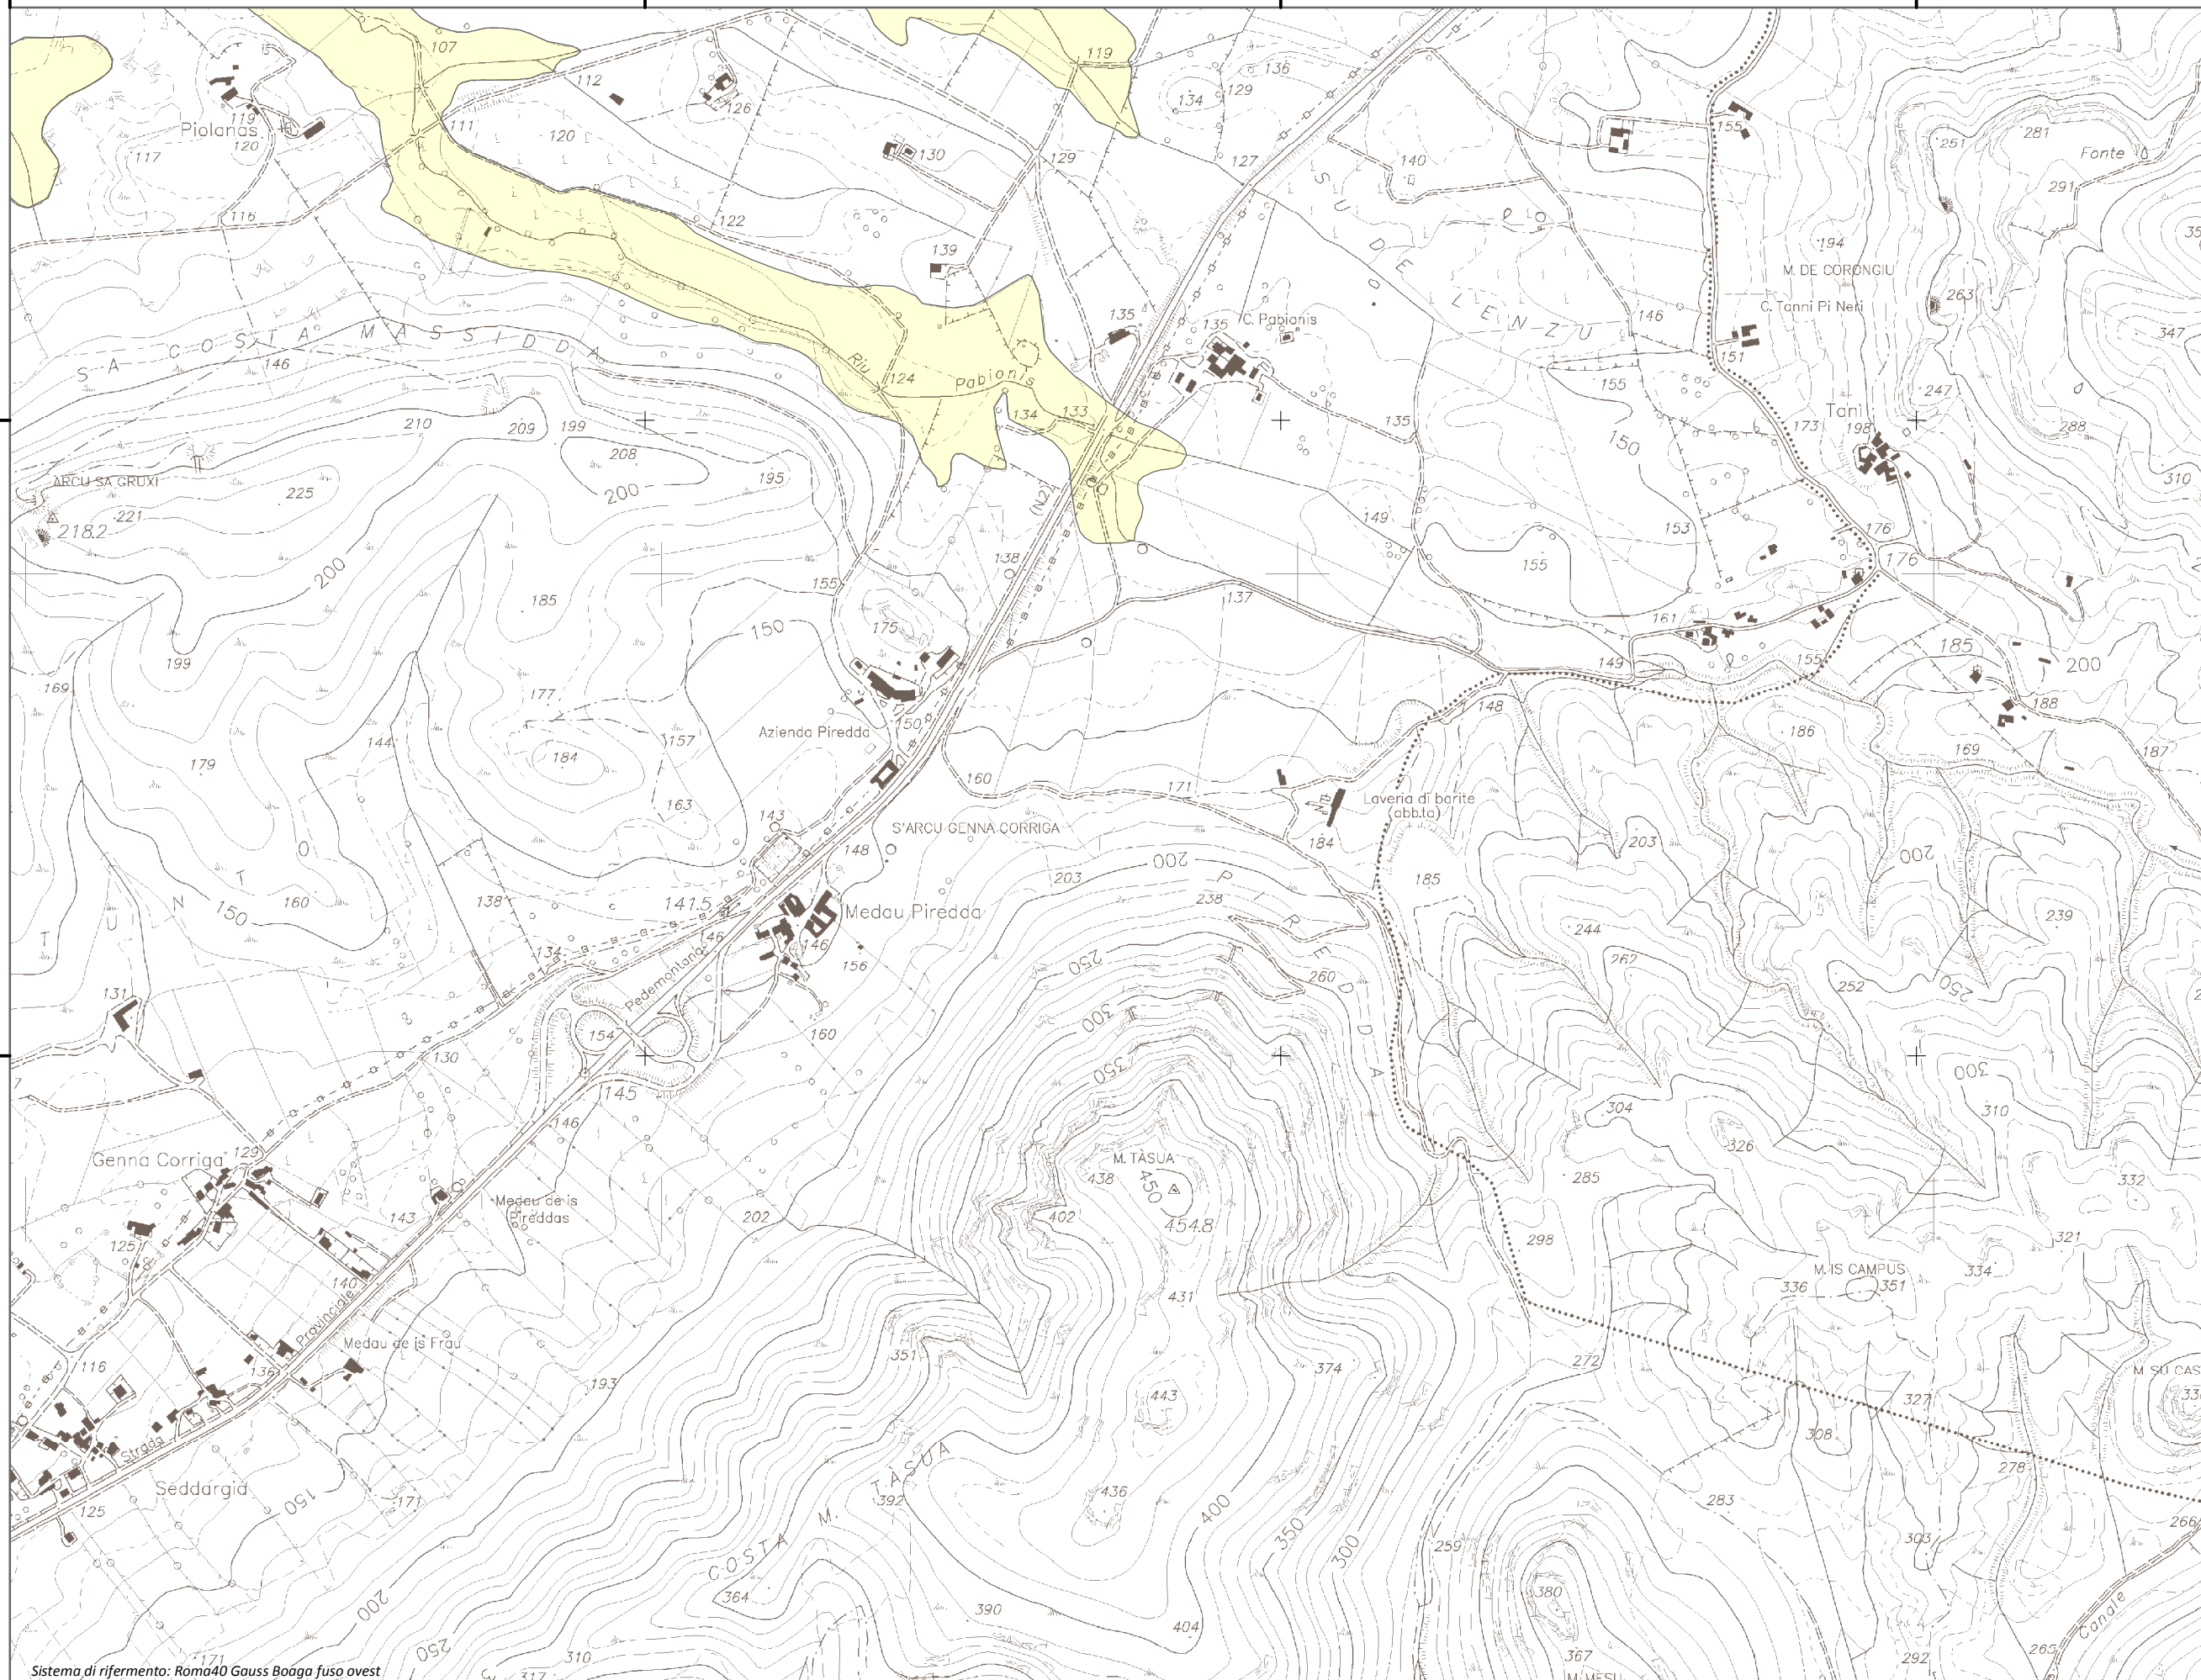

Mapa della Pericolosità da alluvione

Tavola:

Hi-0156

Legenda

Classi di Pericolosità

- P3 - Elevata
Tr ≤ 50 anni
- P2 - Media
50 < Tr ≤ 200 anni
- P1 - Bassa
Tr > 200 anni

Sub Bacino:

1: Sulcis

Data:

Luglio 2015

Revisione:

1.00

Scala 1:10.000

Sistema di riferimento: Roma40 Gauss Boaga fuso ovest