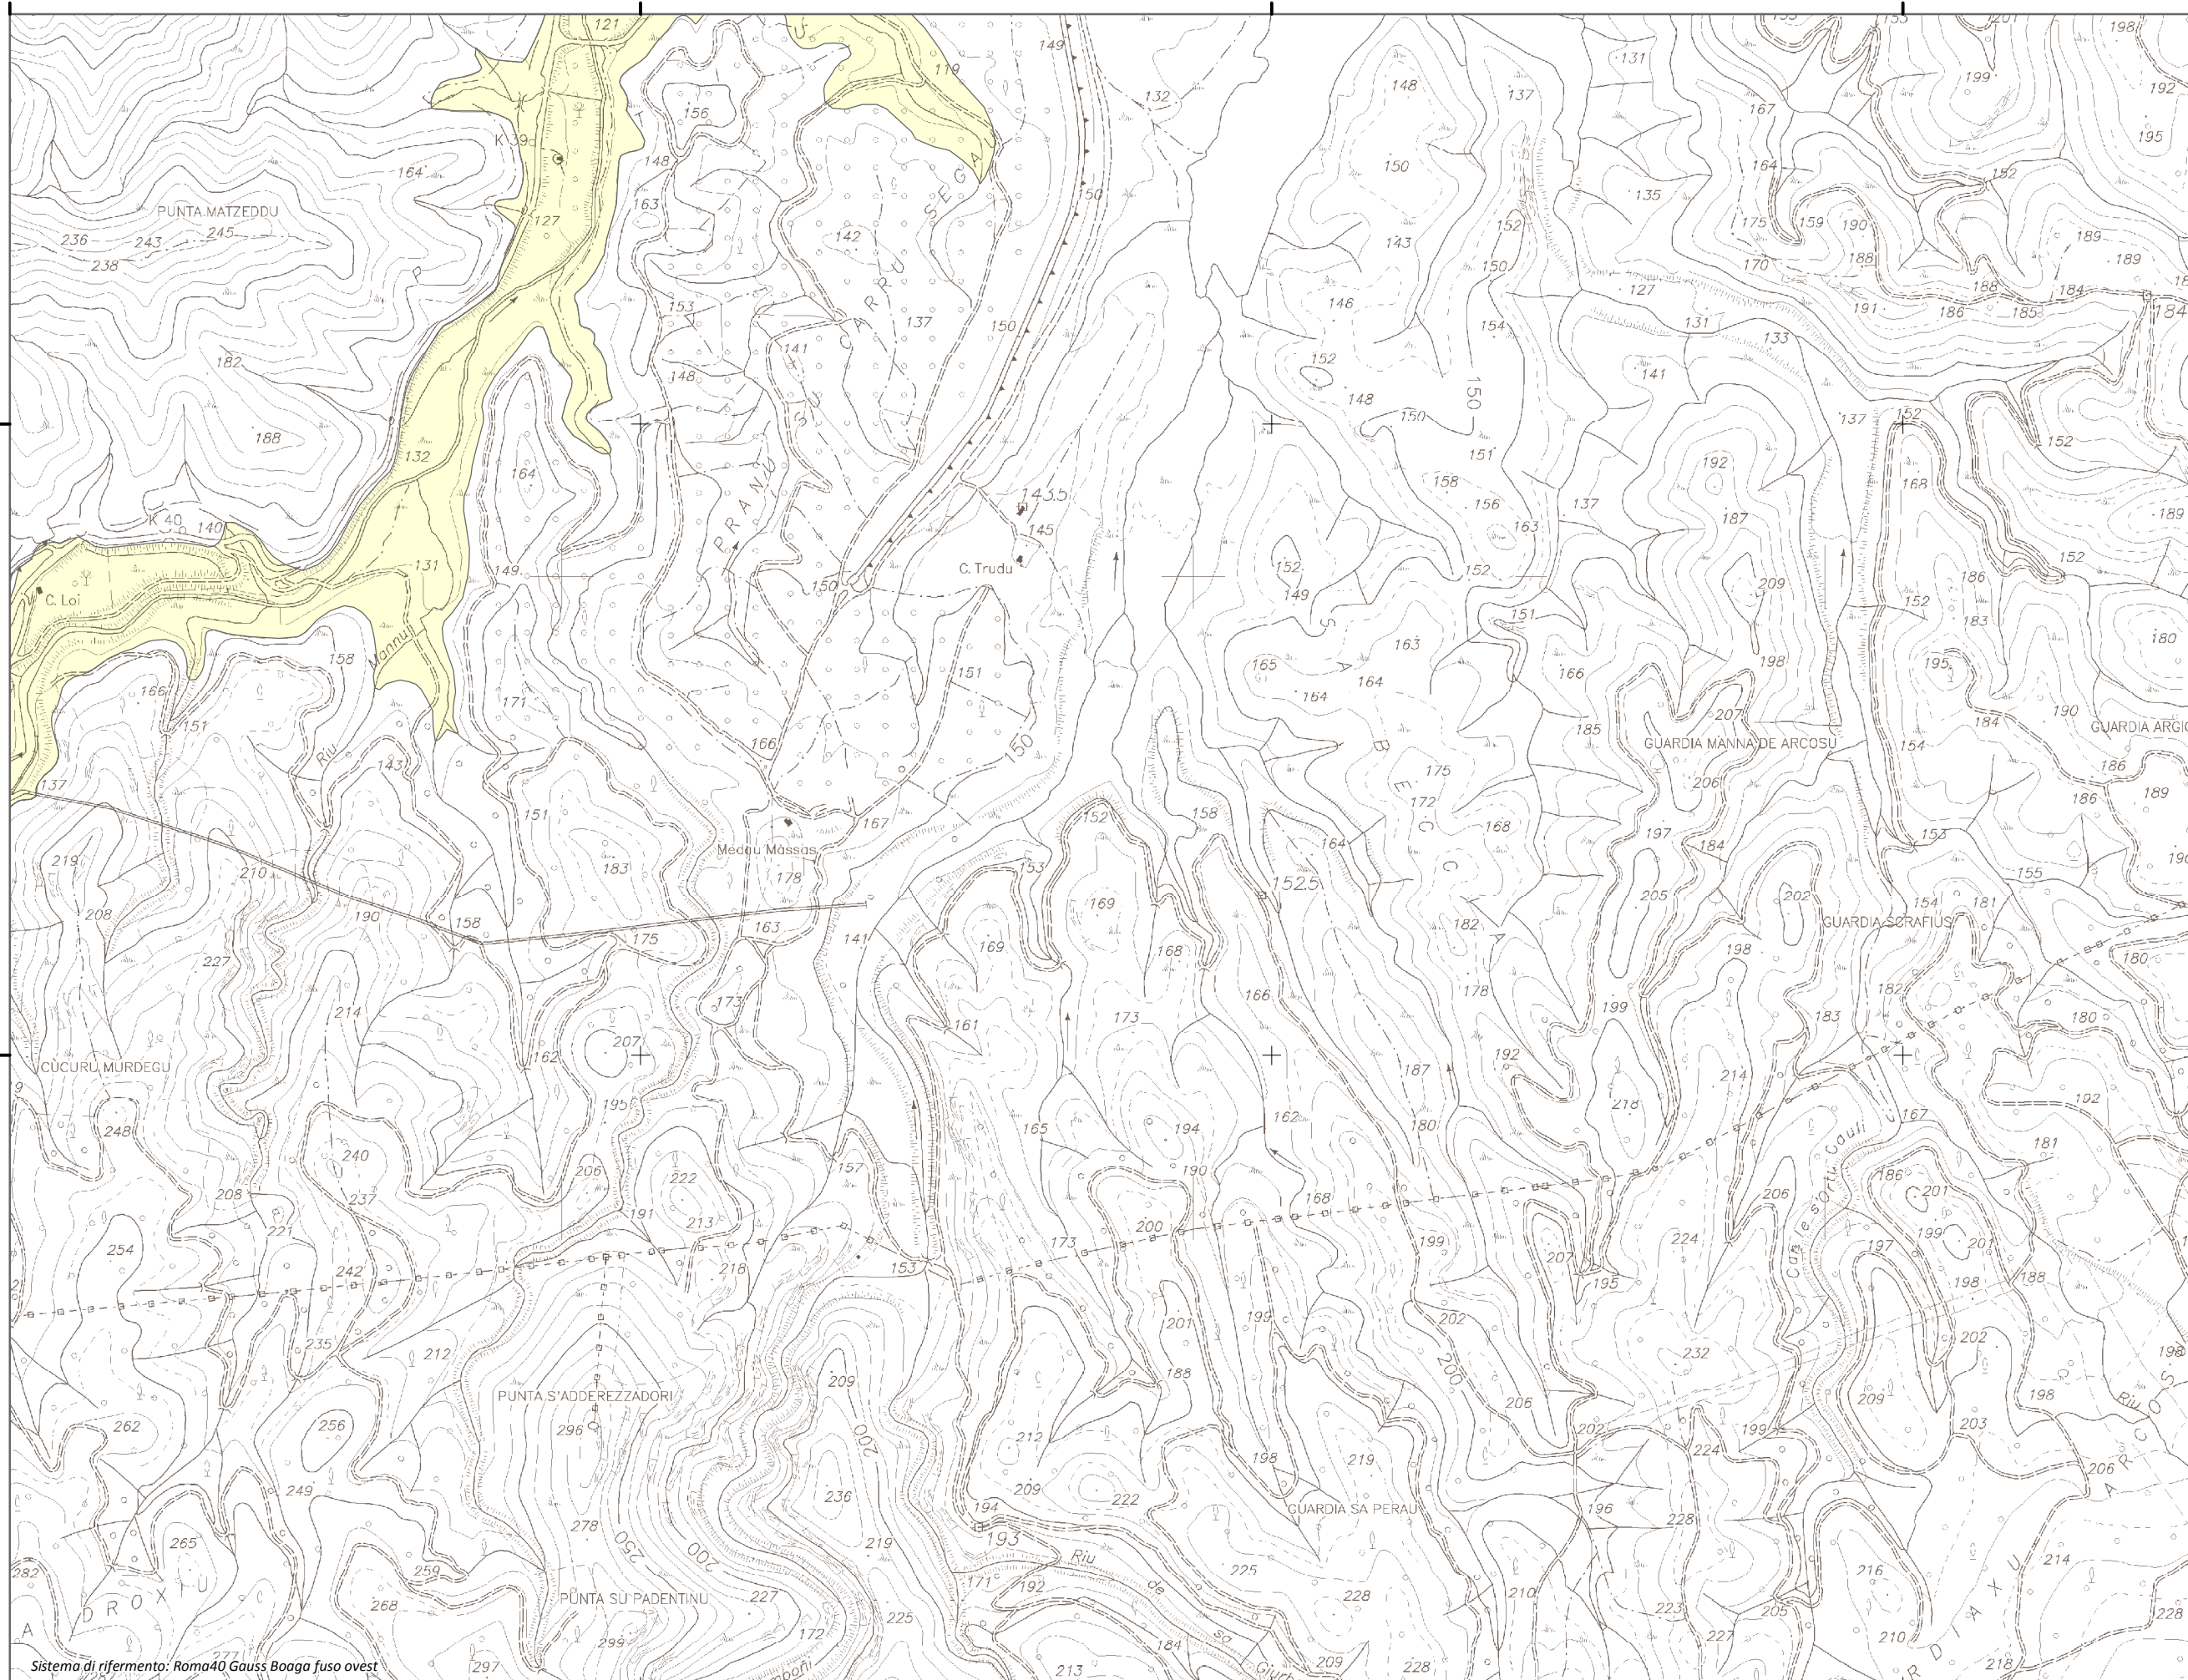

Mapa della Pericolosità da alluvione

Tavola:

Hi-0158

Legenda

Classi di Pericolosità

- P3 - Elevata
Tr ≤ 50 anni
- P2 - Media
50 < Tr ≤ 200 anni
- P1 - Bassa
Tr > 200 anni

Sub Bacino:

7: Flumendosa-Campidano-Cixerri

Data:

Luglio 2015

Revisione:

1.00

Scala 1:10.000

Sistema di riferimento: Roma40 Gauss Boaga fuso ovest