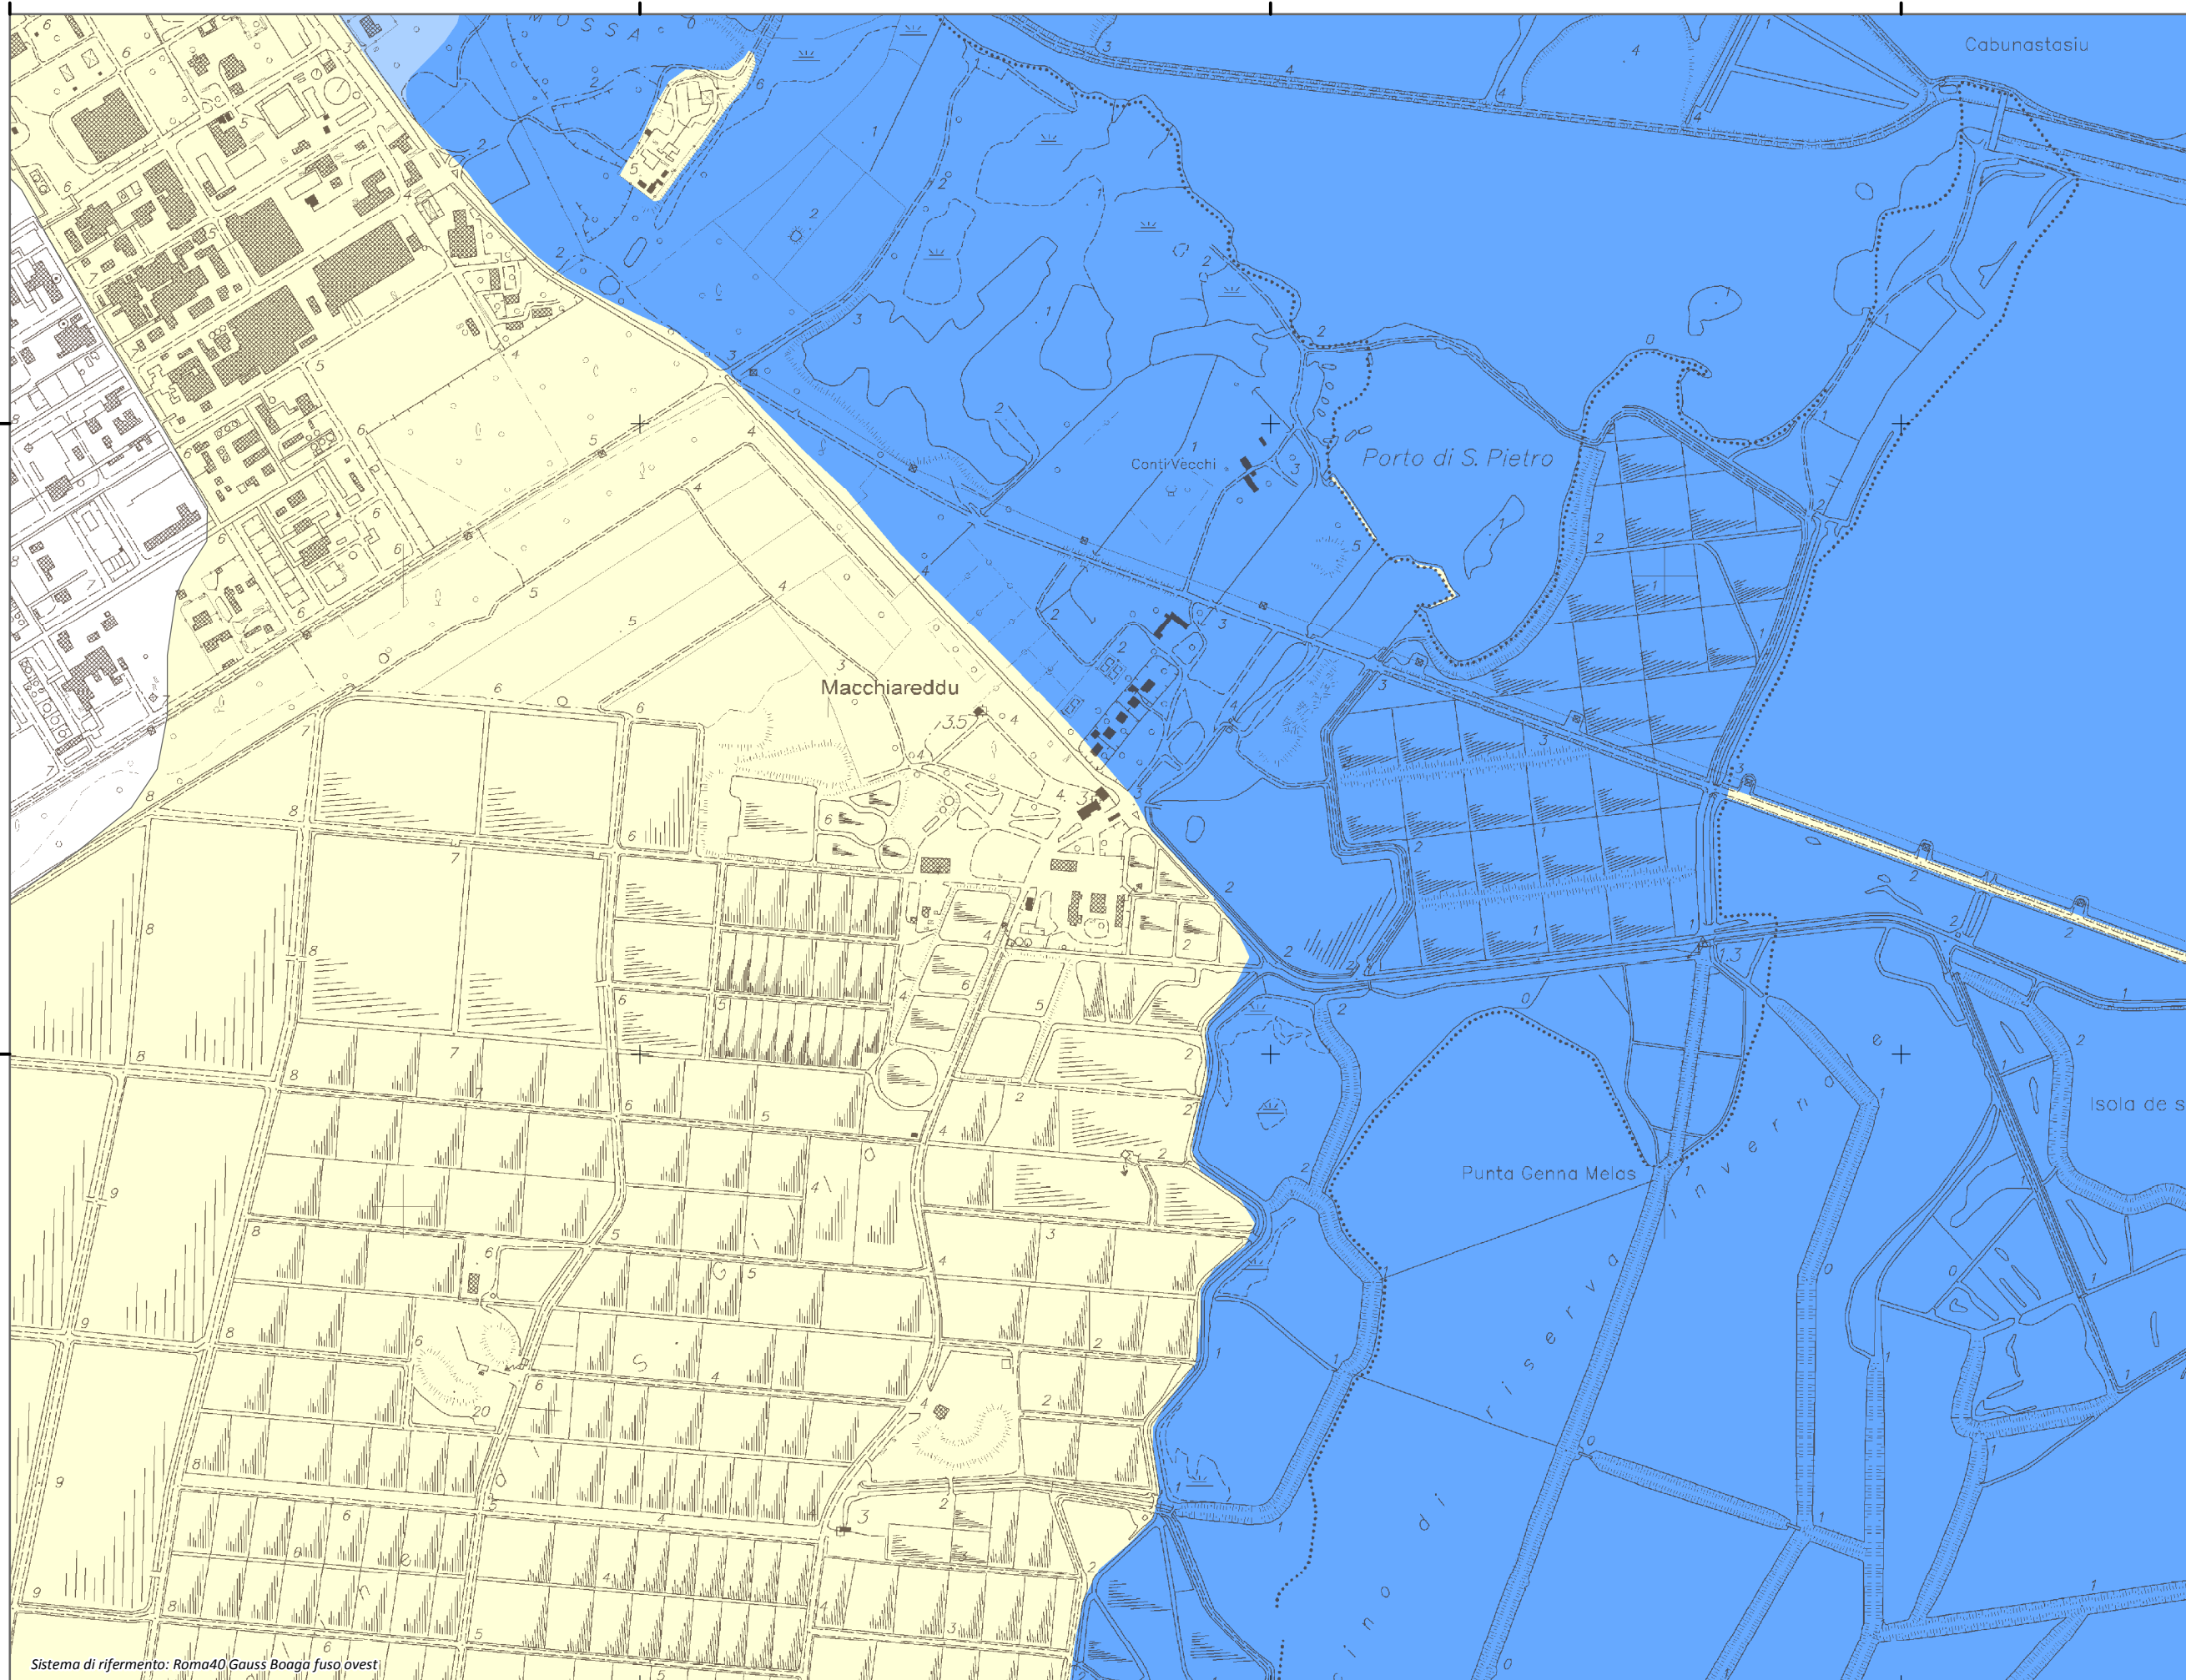

1.500.374

1.501.374

1.502.374

1.503.374

4.342.241

4.341.241

4.342.241

4.341.241

4.340.241

Sistema di riferimento: Roma40 Gauss Boaga fuso ovest

1.500.374

1.501.374

1.502.374

1.503.374

REGIONE AUTONOMA DE SARDIGNA
REGIONE AUTONOMA DELLA SARDEGNA
PRESIDENZA
PRESIDENZA
AUTORITA' DI BACINO REGIONALE DELLA SARDEGNA

**Piano di Gestione
del Rischio di Alluvioni**

**Mappa della
Pericolosità da alluvione**

Tavola:

Hi-0160

Legenda

Classi di Pericolosità

- P3 - Elevata
  Tr ≤ 50 anni
- P2 - Media
  50 < Tr ≤ 200 anni
- P1 - Bassa
  Tr > 200 anni

Sub Bacino:

7: Flumendosa-Campidano-Cixerri

Data:

Luglio 2015

Revisione:

1.00

Scala 1:10.000