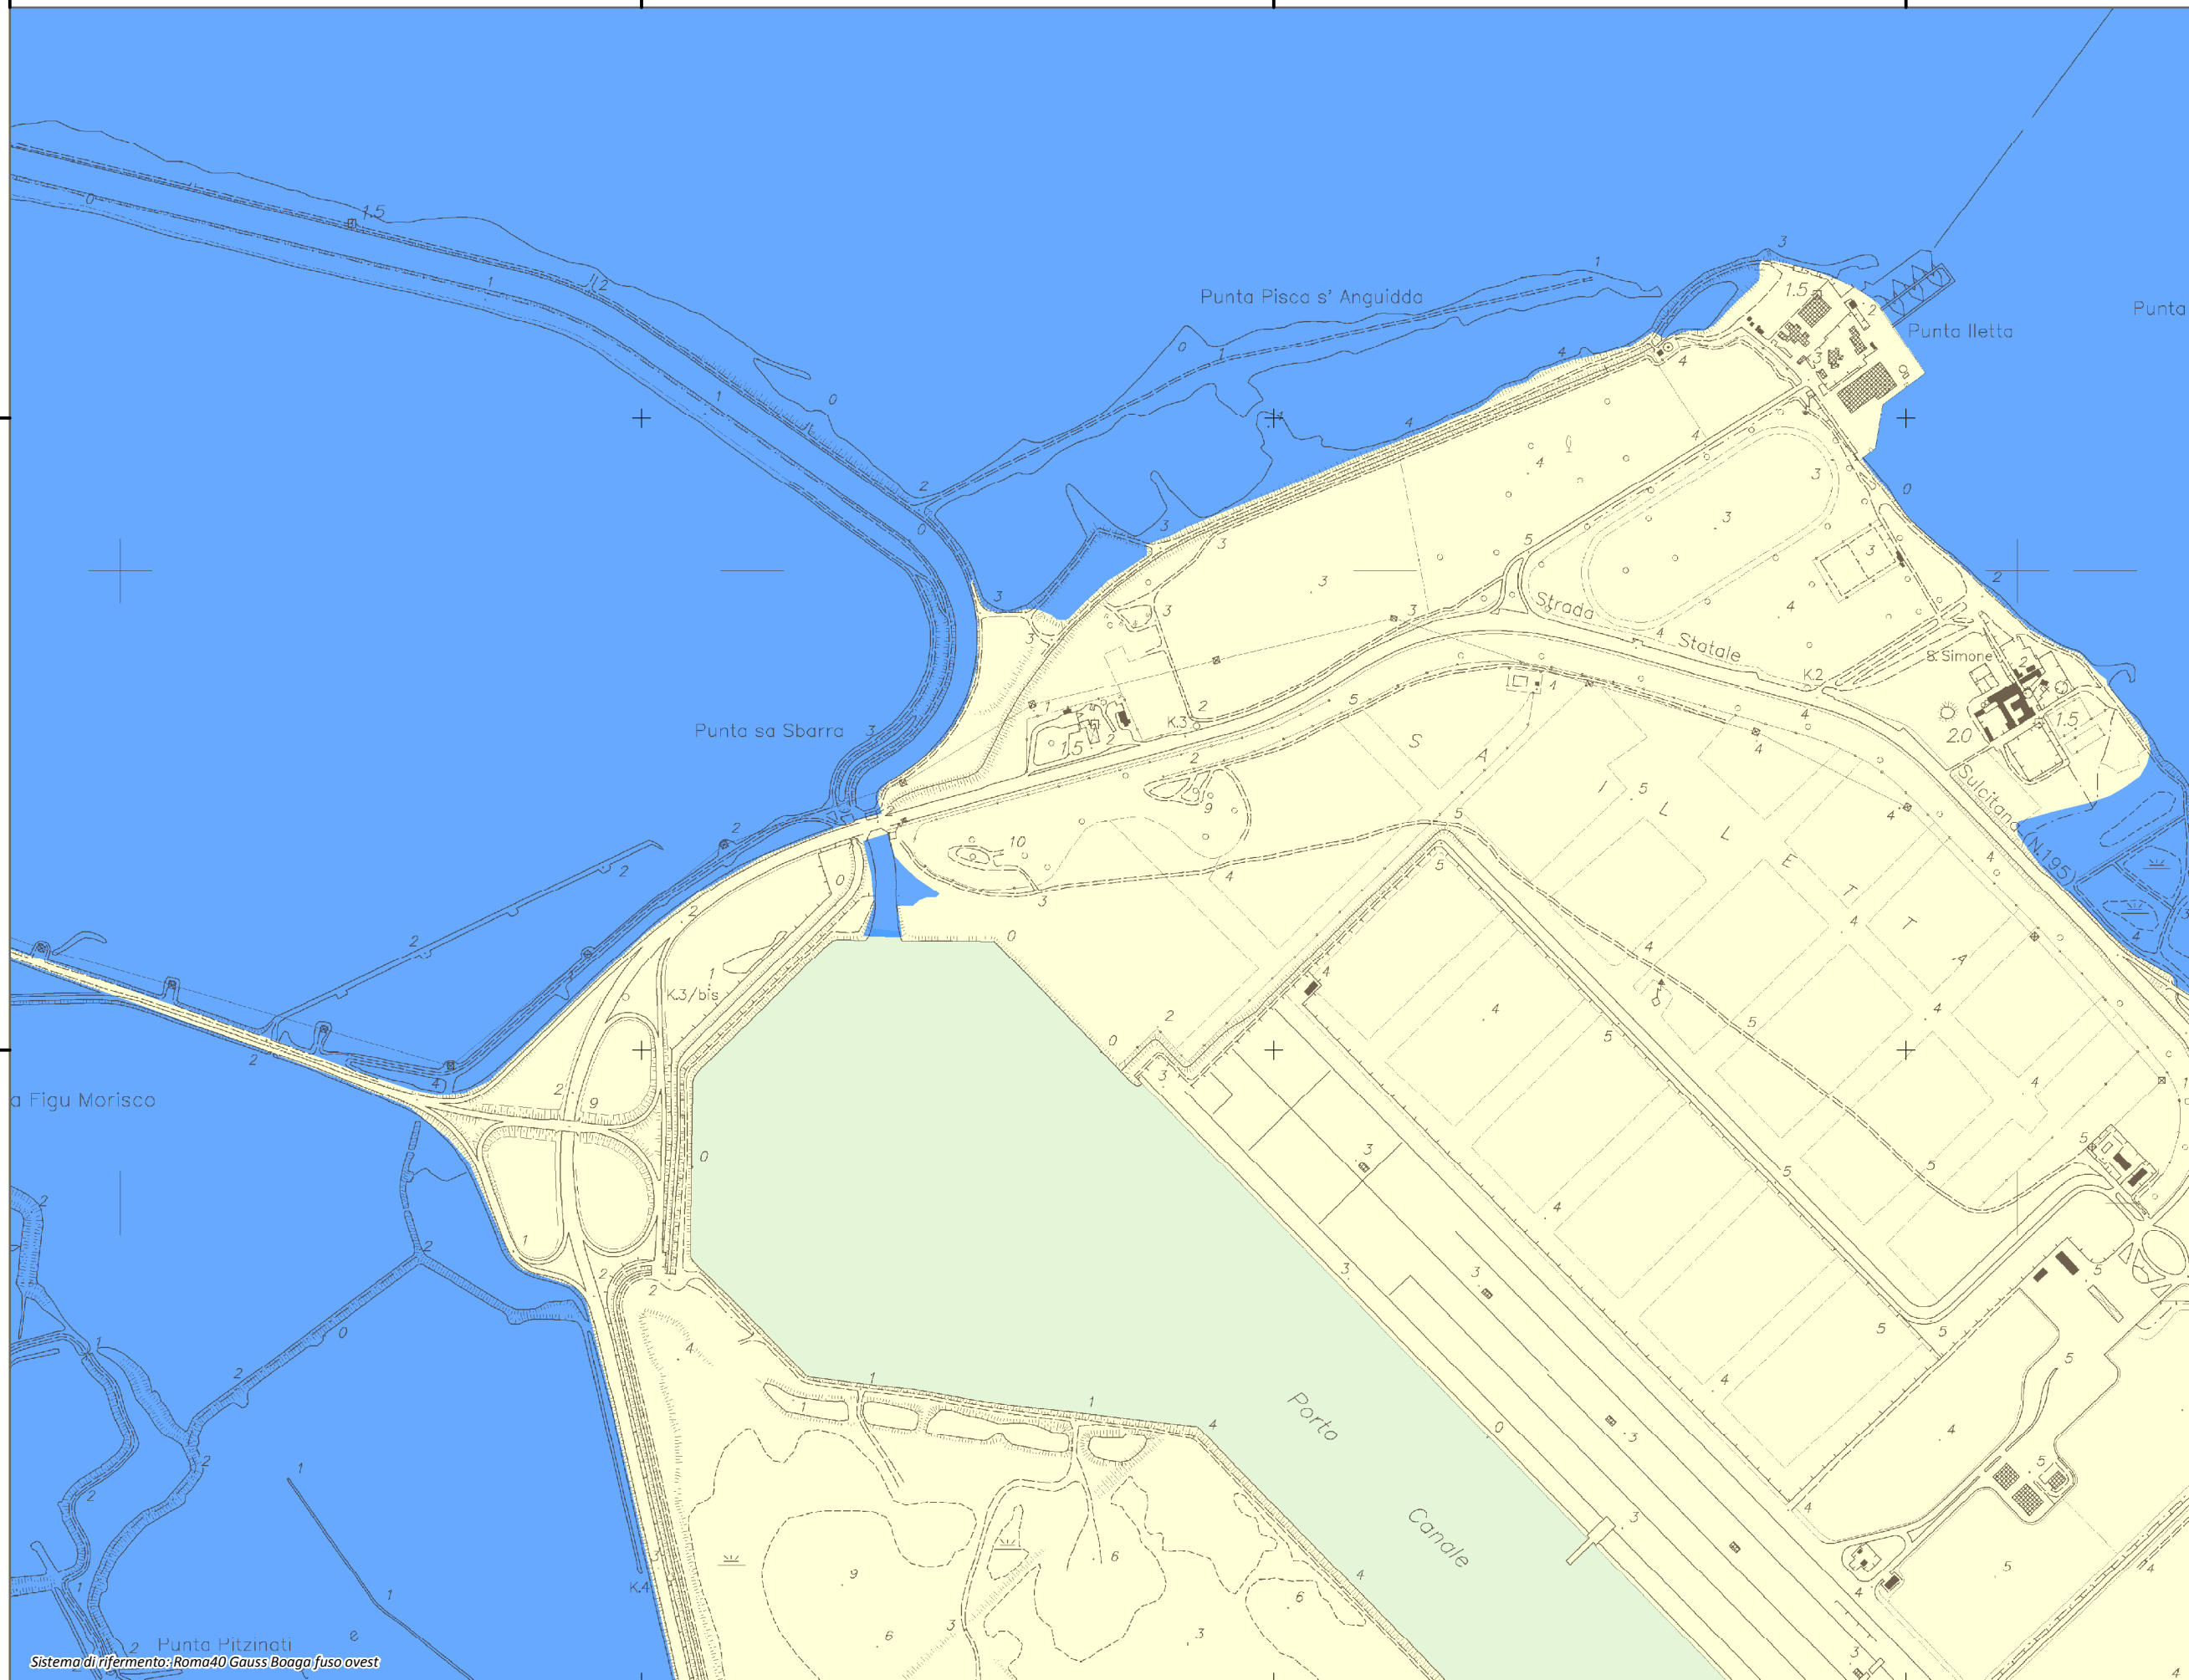

Mappa della Pericolosità da alluvione

Tavola:

Hi-0161

Legenda

Classi di Pericolosità

- P3 - Elevata
Tr ≤ 50 anni
- P2 - Media
50 < Tr ≤ 200 anni
- P1 - Bassa
Tr > 200 anni

Sub Bacino:

7: Flumendosa-Campidano-Cixerri

Data:

Luglio 2015

Revisione:

1.00

Scala 1:10.000

Sistema di riferimento: Roma40 Gauss Boaga fuso ovest