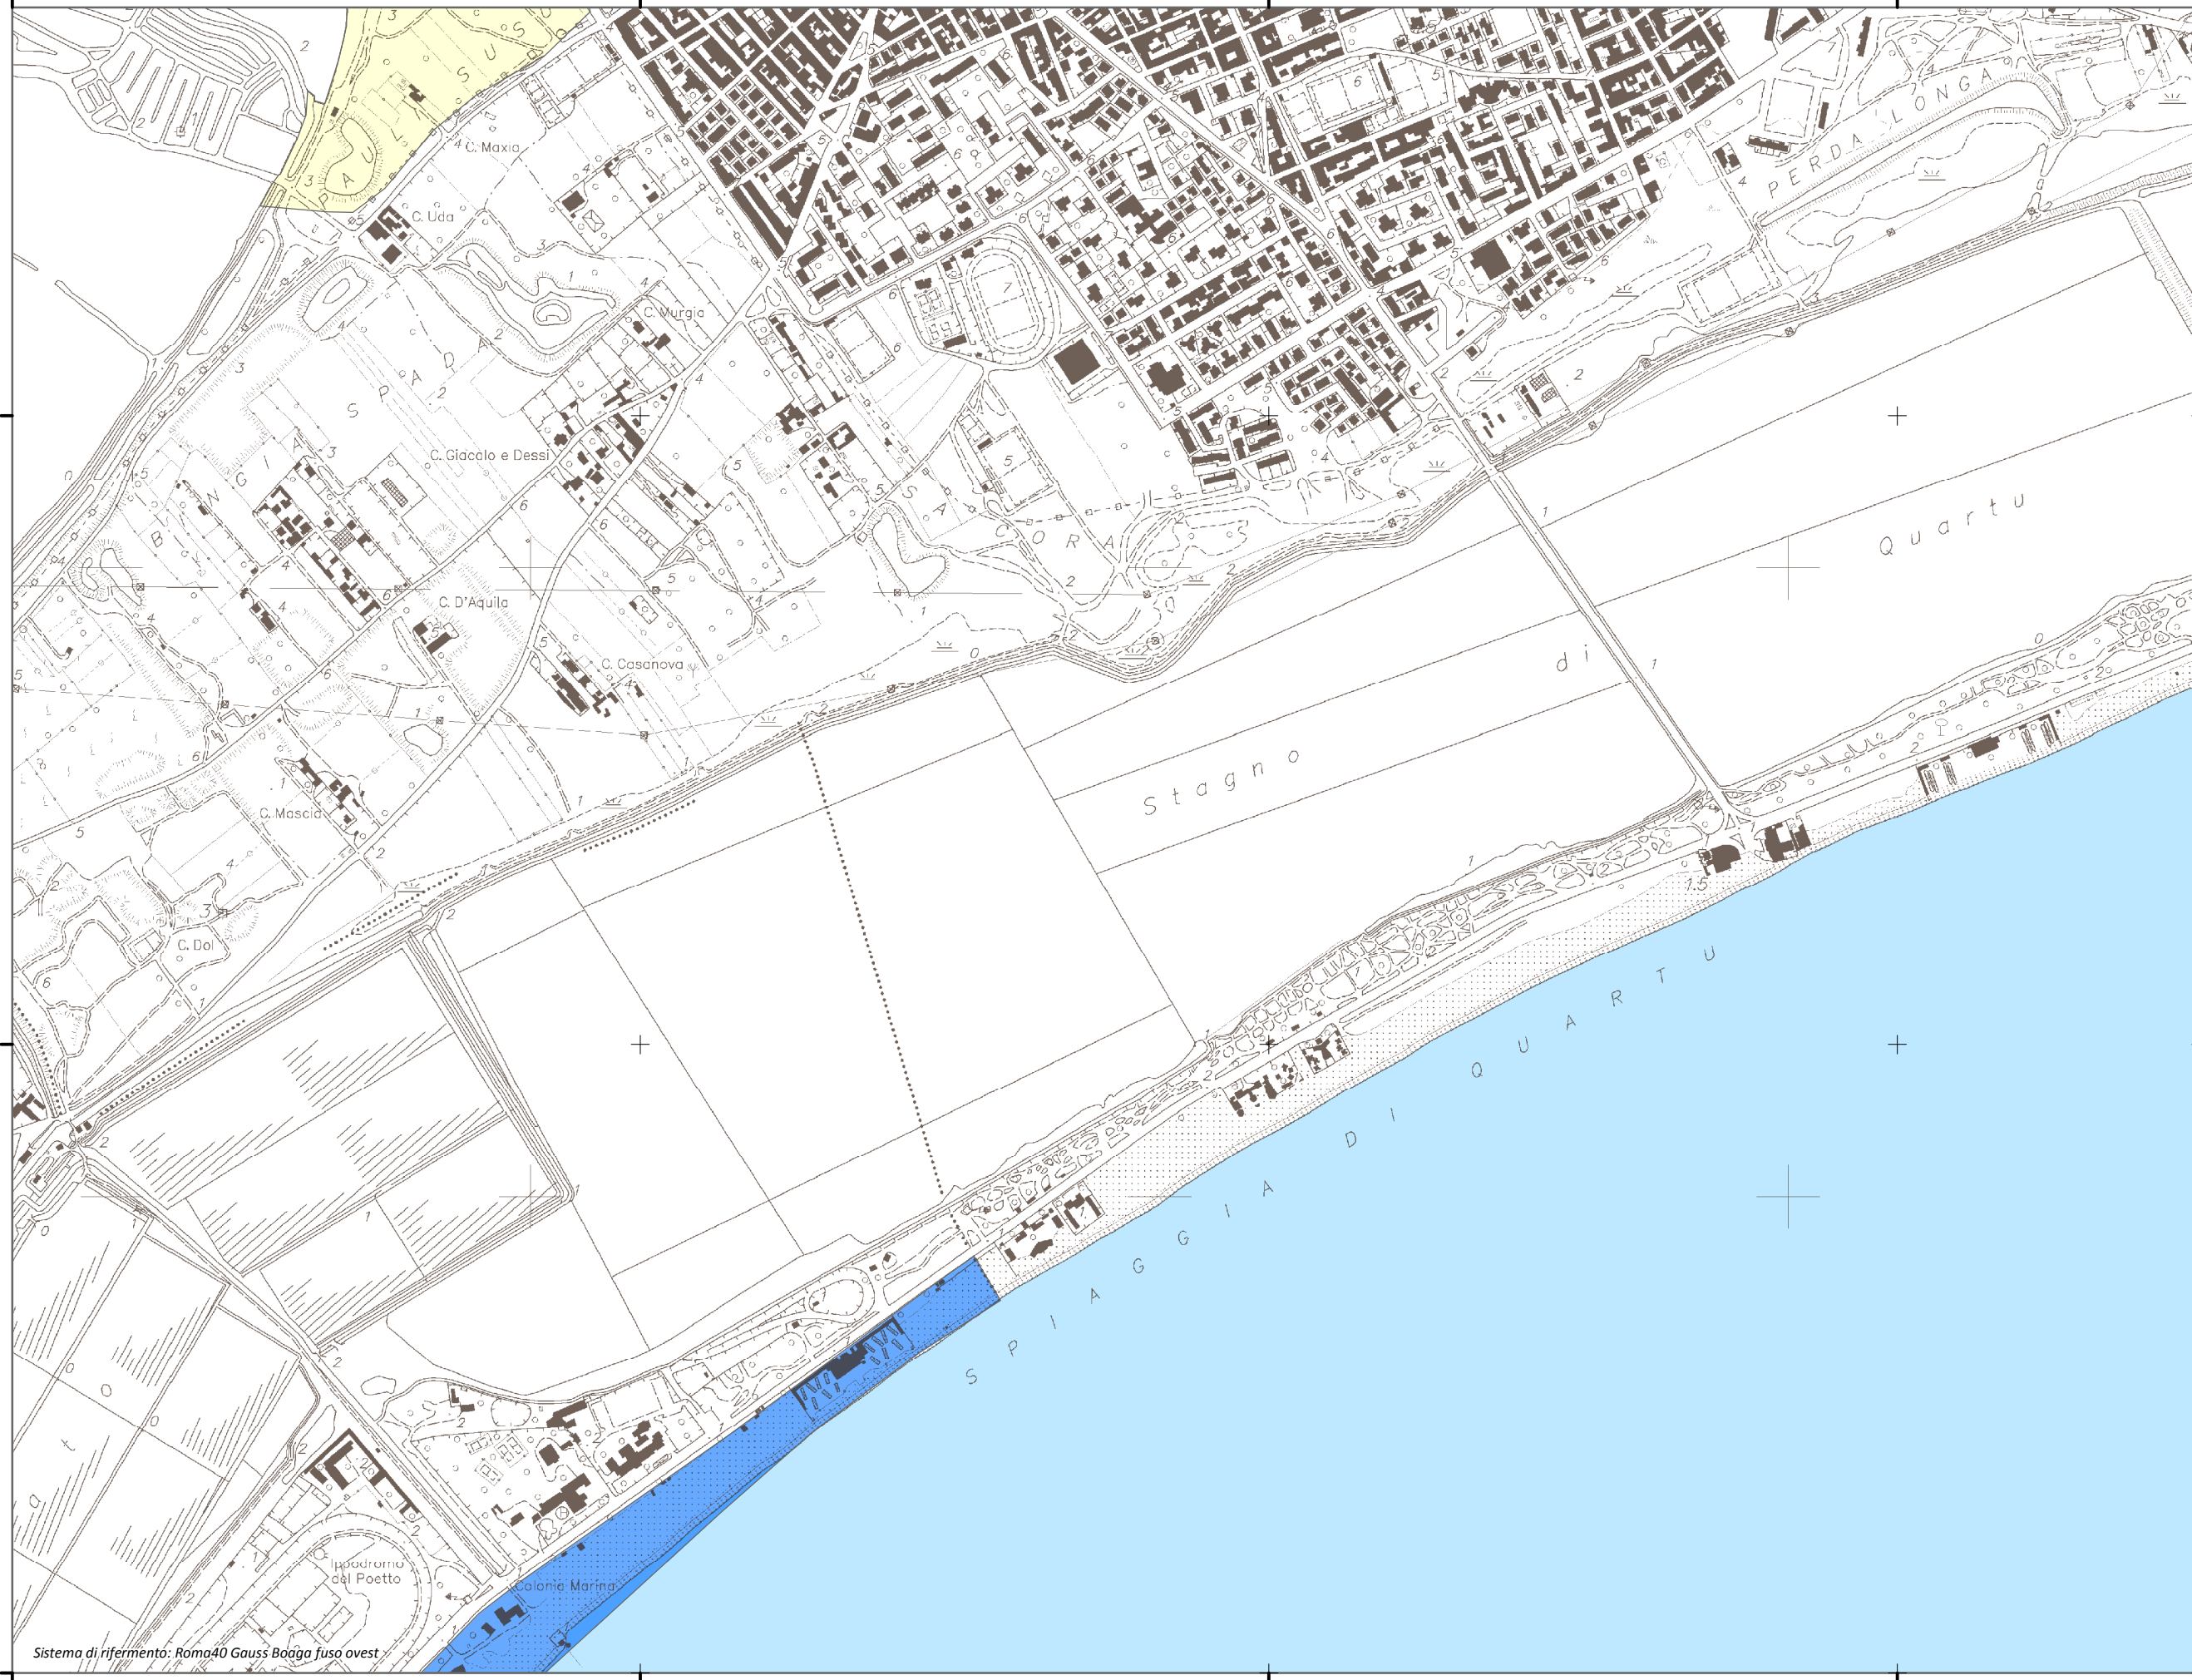

1.514.174

1.515.174

1.516.174

1.517.174

4.342.241

4.341.241

4.342.241

4.341.241

1.514.174

1.515.174

1.516.174

1.517.174

4.340.241

REGIONE AUTONOMA DE SARDIGNA
REGIONE AUTONOMA DELLA SARDEGNA
PRESIDENZA
PRESIDENZA
AUTORITA' DI BACINO REGIONALE DELLA SARDEGNA

Piano di Gestione del Rischio di Alluvioni

Mappa della Pericolosità da alluvione

Tavola:
Hi-0163

1. **Legenda**
   Classi di Pericolosità
2. P3 - Elevata
     Tr ≤ 50 anni
   - P2 - Media
     50 < Tr ≤ 200 anni
   - P1 - Bassa
     Tr > 200 anni

Sub Bacino:
7: Flumendosa-Campidano-Cixerri

Data: Luglio 2015	Revisione: 1.00

Scala 1:10.000

Sistema di riferimento: Roma40 Gauss Boaga fuso ovest