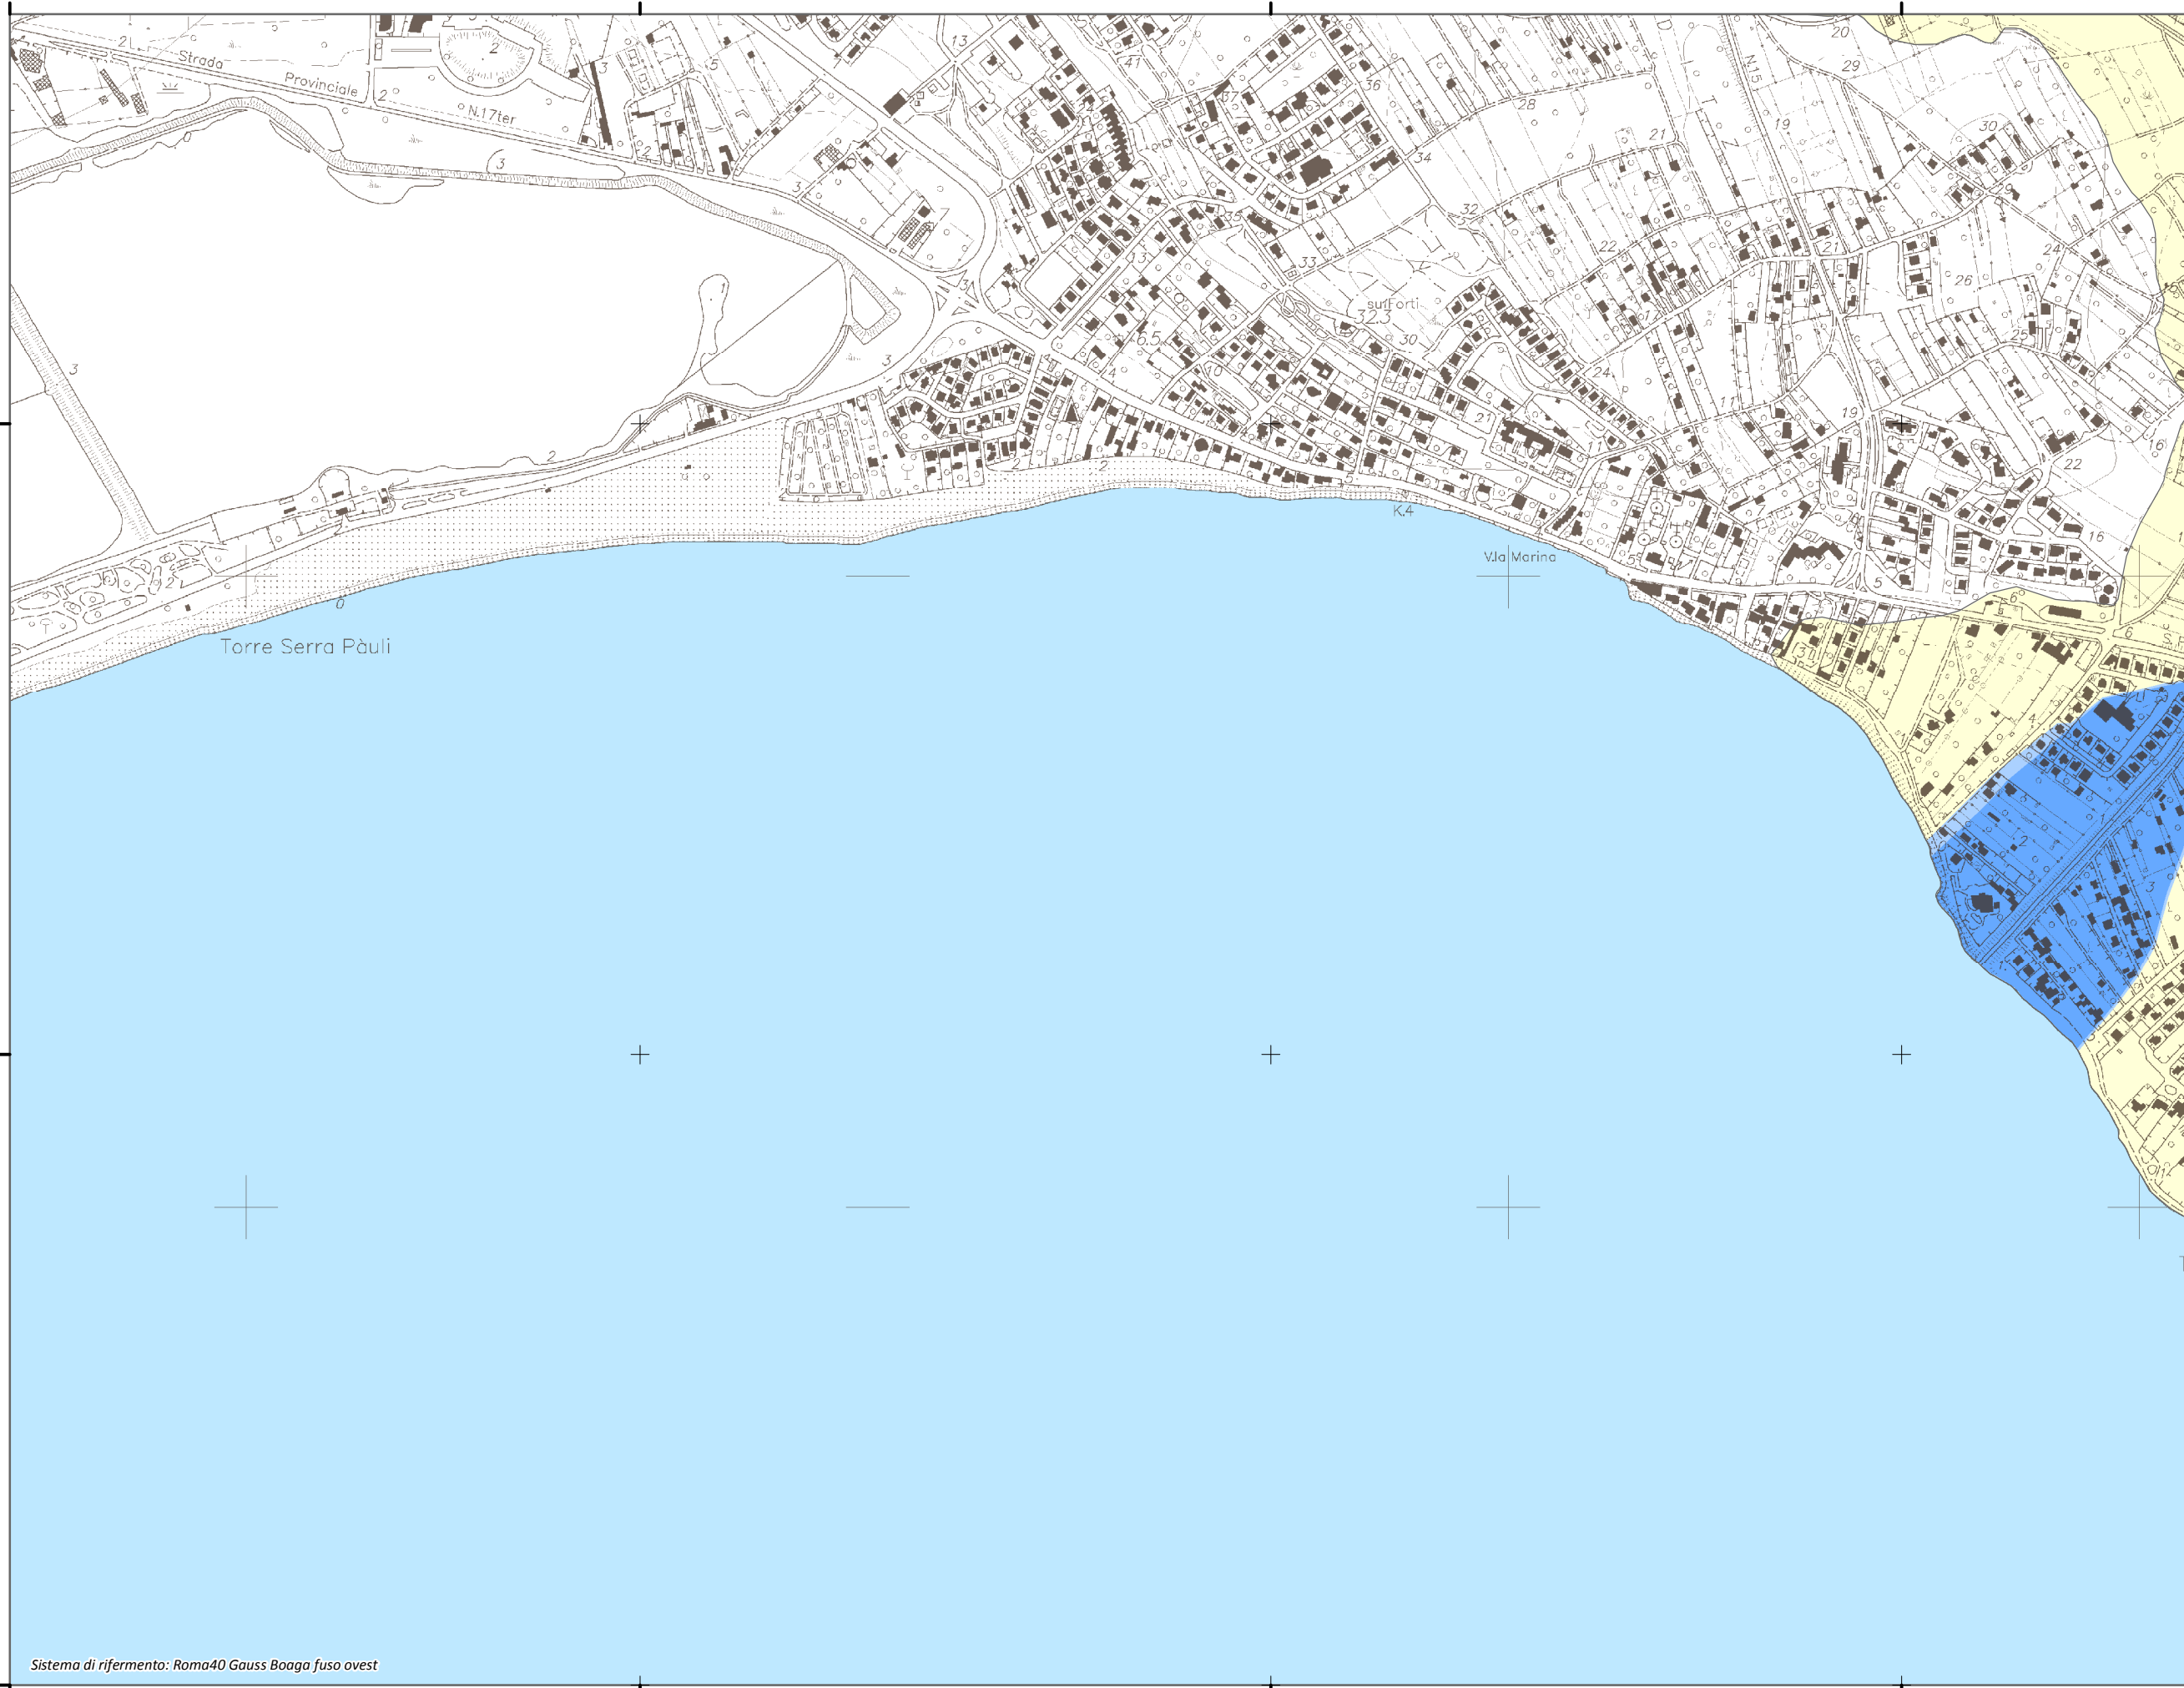

1.517.624

1.518.624

1.519.624

1.520.624

4.342.241

4.342.241

4.341.241

4.341.241

**Mappa della  
 Pericolosità da alluvione**

Tavola:

**Hi-0164**

**Legenda**

**Classi di Pericolosità**

- P3 - Elevata  
Tr ≤ 50 anni
- P2 - Media  
50 < Tr ≤ 200 anni
- P1 - Bassa  
Tr > 200 anni

Sub Bacino:

7: Flumendosa-Campidano-Cixerri

Data:

Luglio 2015

Revisione:

1.00

Scala 1:10.000

Sistema di riferimento: Roma40 Gauss Boaga fuso ovest