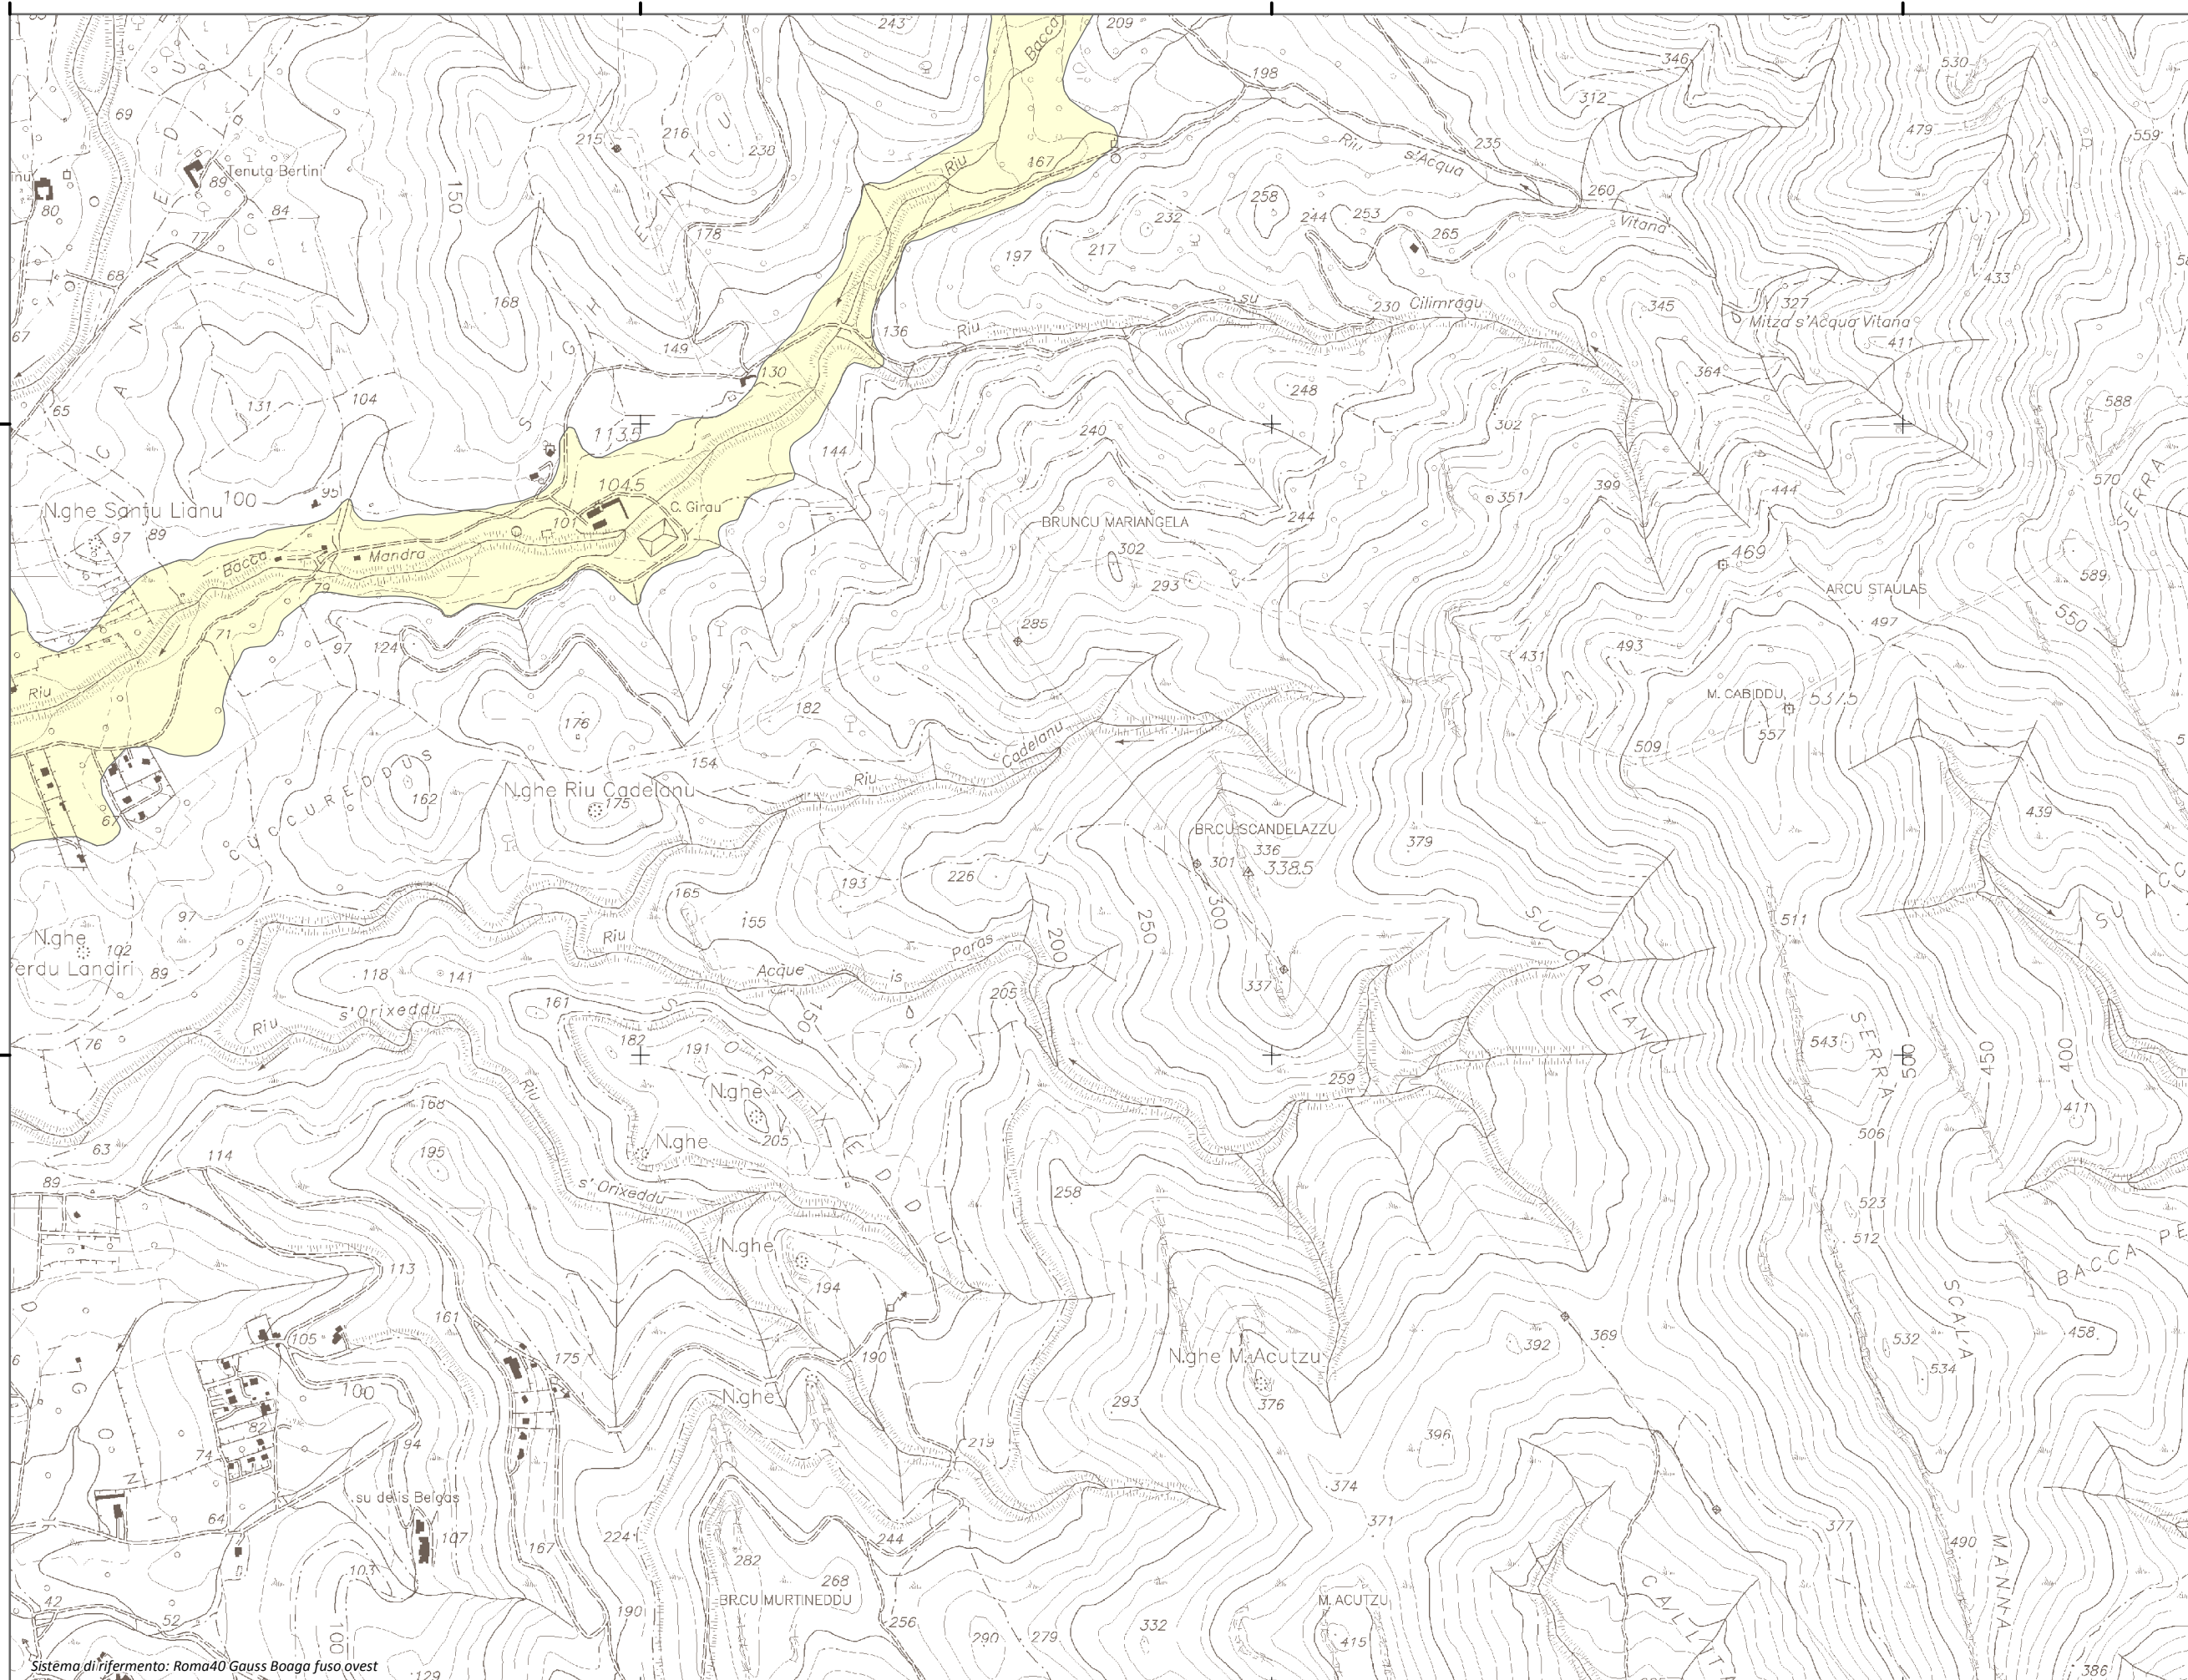

Mappa della Pericolosità da alluvione

Tavola:

Hi-0167

Legenda

Classi di Pericolosità

- P3 - Elevata
Tr ≤ 50 anni
- P2 - Media
50 < Tr ≤ 200 anni
- P1 - Bassa
Tr > 200 anni

Sub Bacino:

7: Flumendosa-Campidano-Cixerri

Data:

Luglio 2015

Revisione:

1.00

Scala 1:10.000

Sistema di riferimento: Roma40 Gauss Boaga fuso ovest