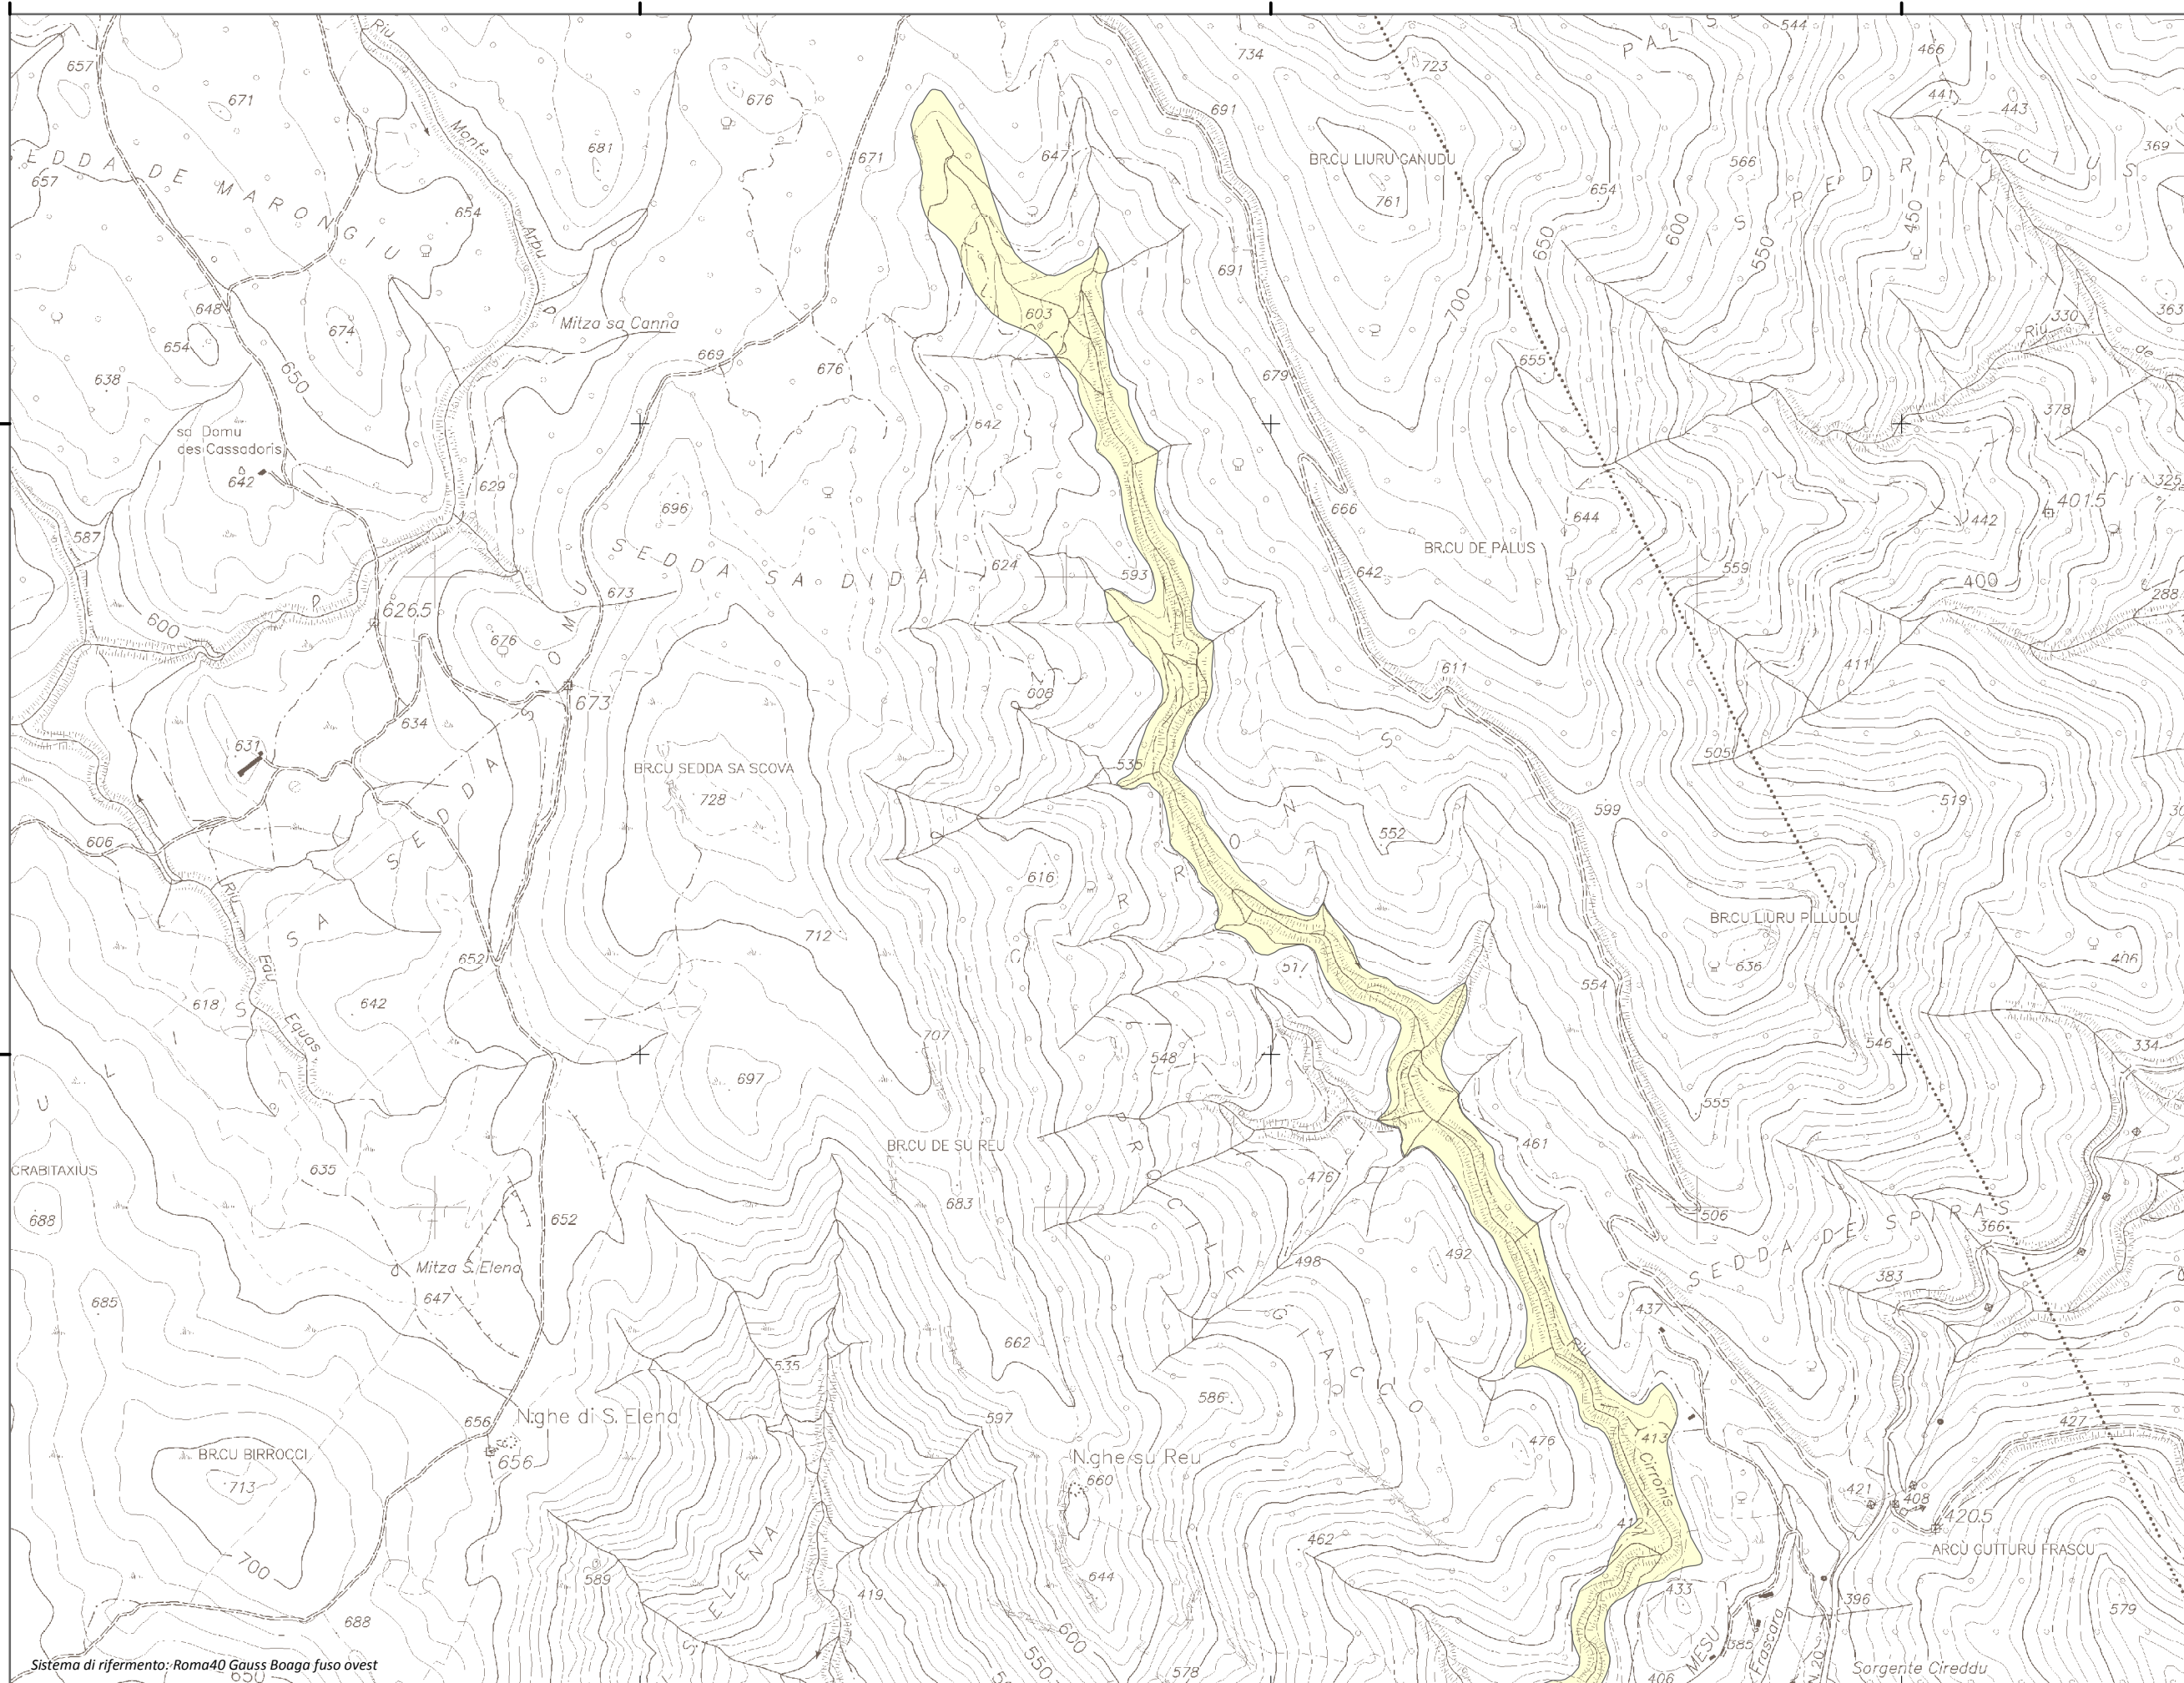

Tavola:

Hi-0168

Legenda

Classi di Pericolosità

- P3 - Elevata
Tr ≤ 50 anni
- P2 - Media
50 < Tr ≤ 200 anni
- P1 - Bassa
Tr > 200 anni

Sub Bacino:

7: Flumendosa-Campidano-Cixerri

Data:

Luglio 2015

Revisione:

1.00

Scala 1:10.000

Sistema di riferimento: Roma40 Gauss Boaga fuso ovest

1.538.324

1.539.324

1.540.324