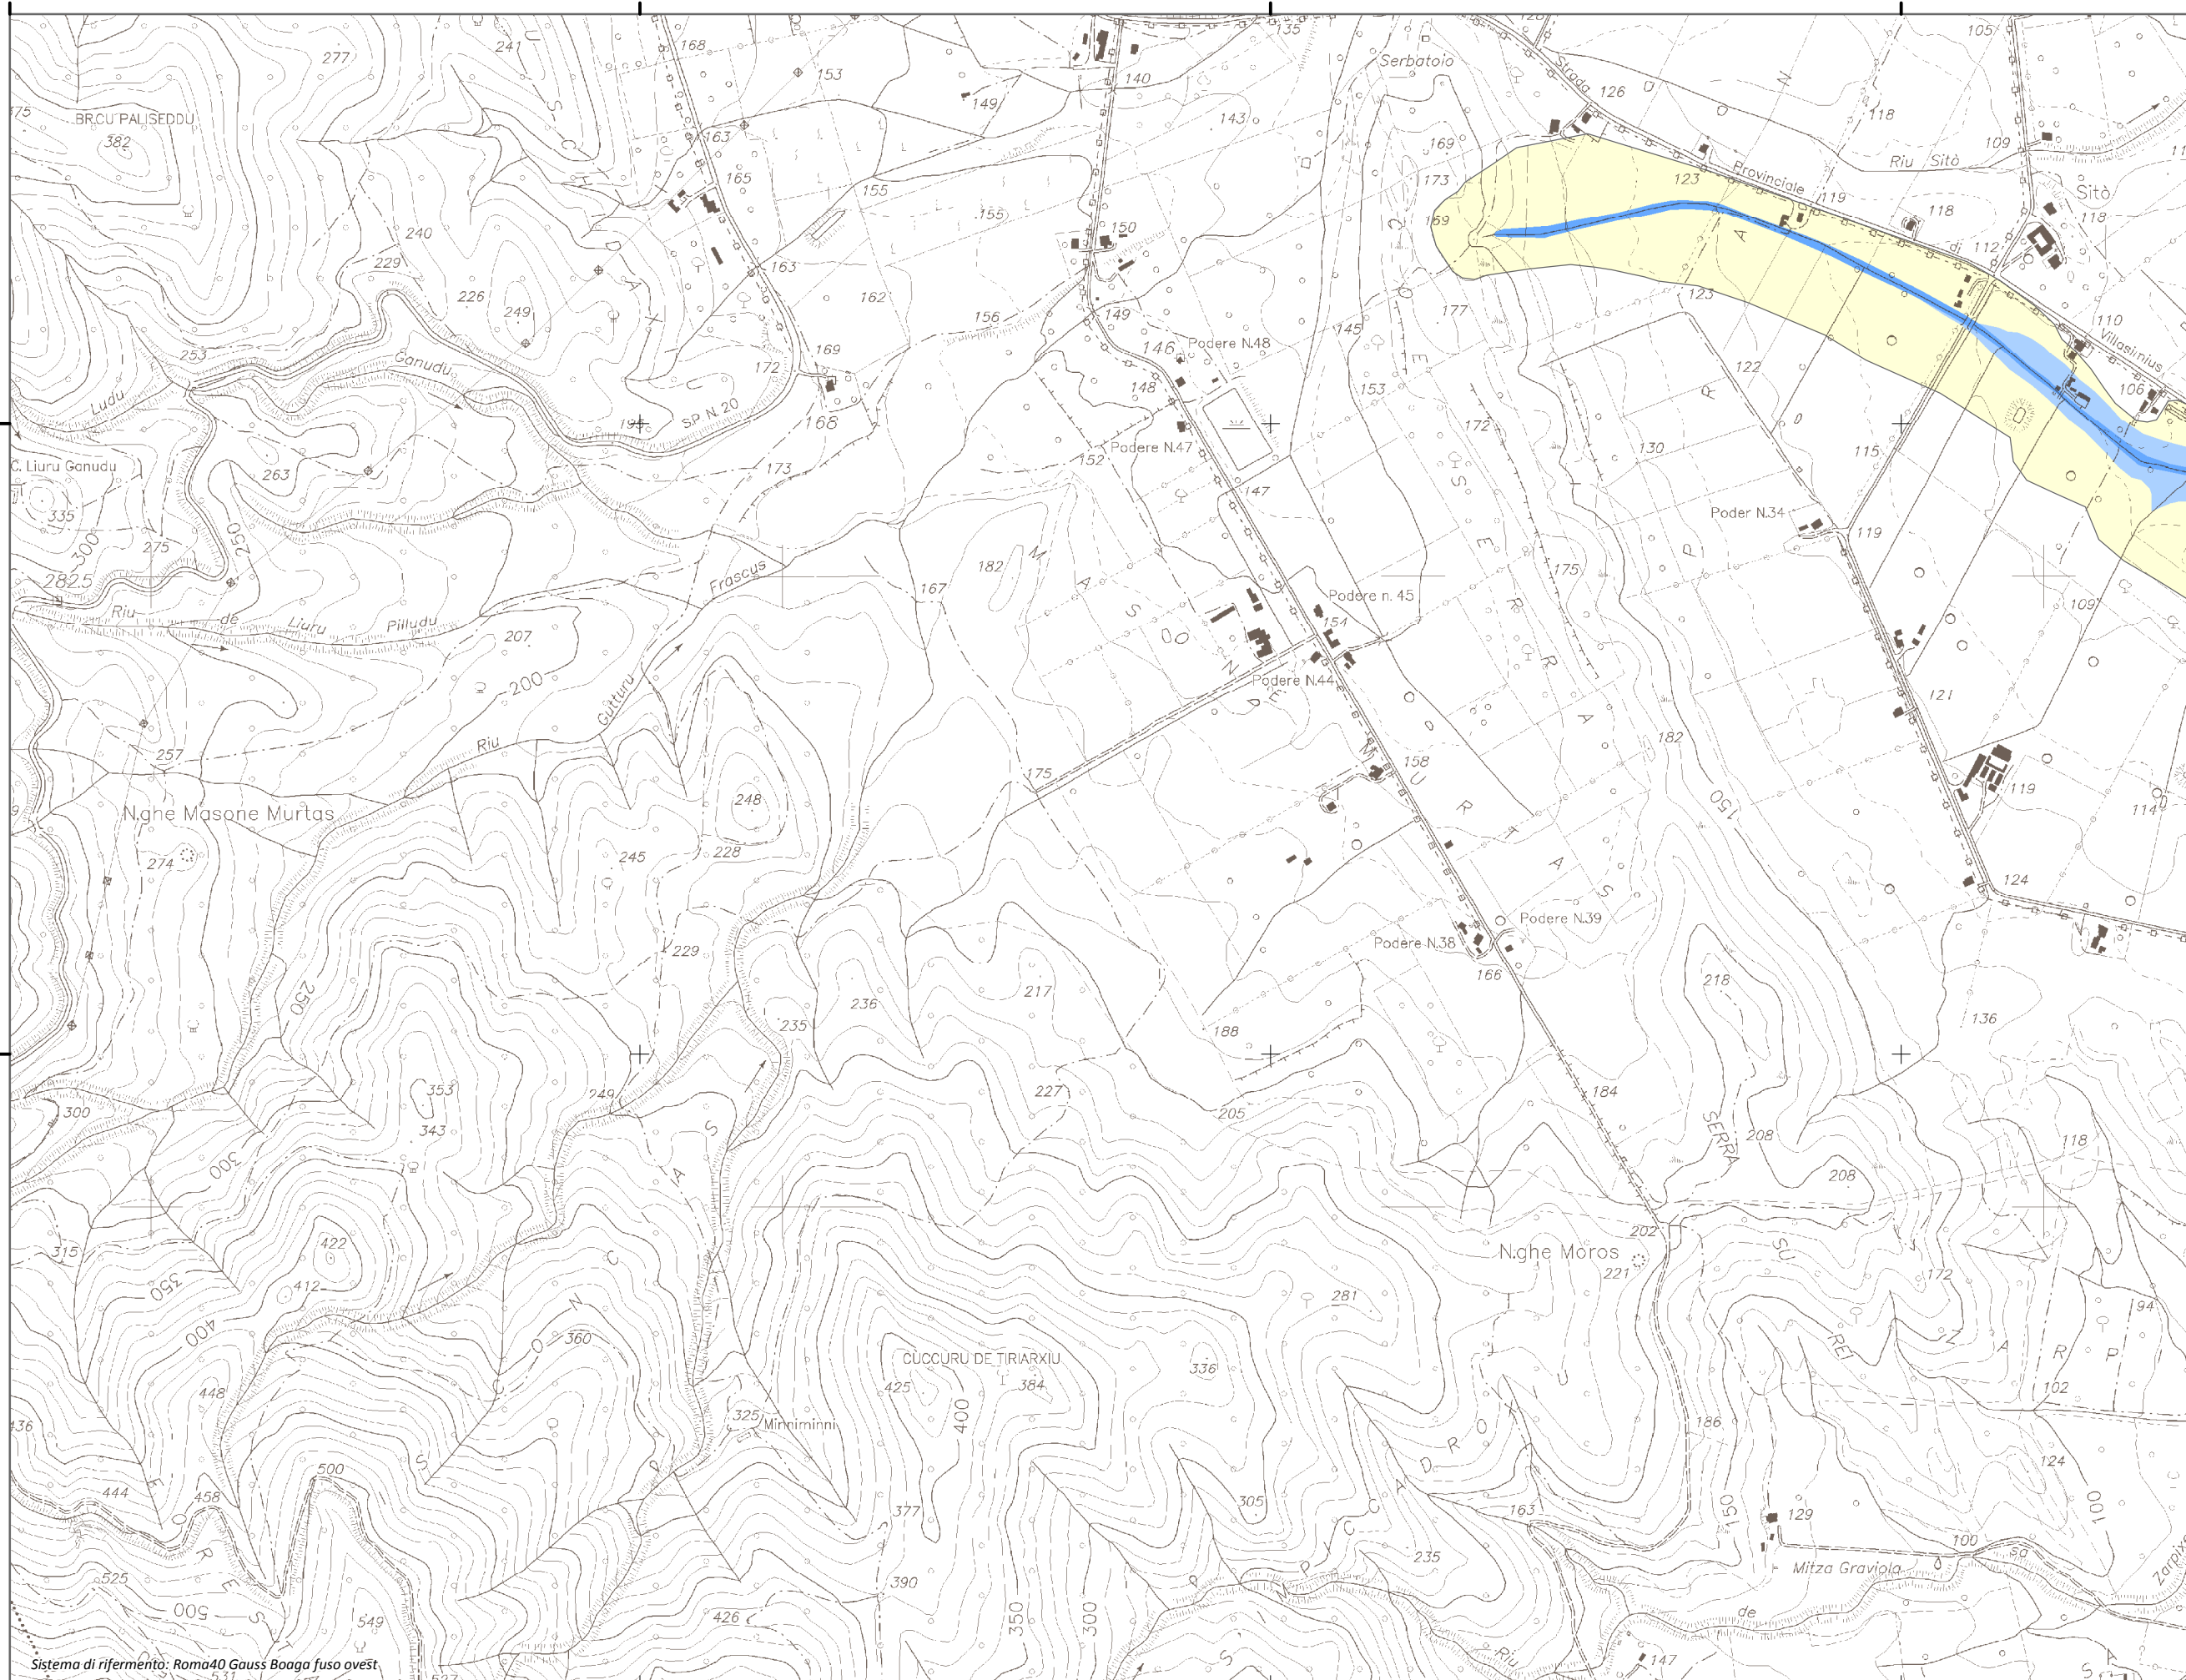

Mapa della Pericolosità da alluvione

Tavola:

Hi-0169

Legenda

Classi di Pericolosità

- P3 - Elevata
Tr ≤ 50 anni
- P2 - Media
50 < Tr ≤ 200 anni
- P1 - Bassa
Tr > 200 anni

Sub Bacino:

7: Flumendosa-Campidano-Cixerri

Data:

Luglio 2015

Revisione:

1.00

Scala 1:10.000

Sistema di riferimento: Roma40 Gauss Boaga fuso ovest