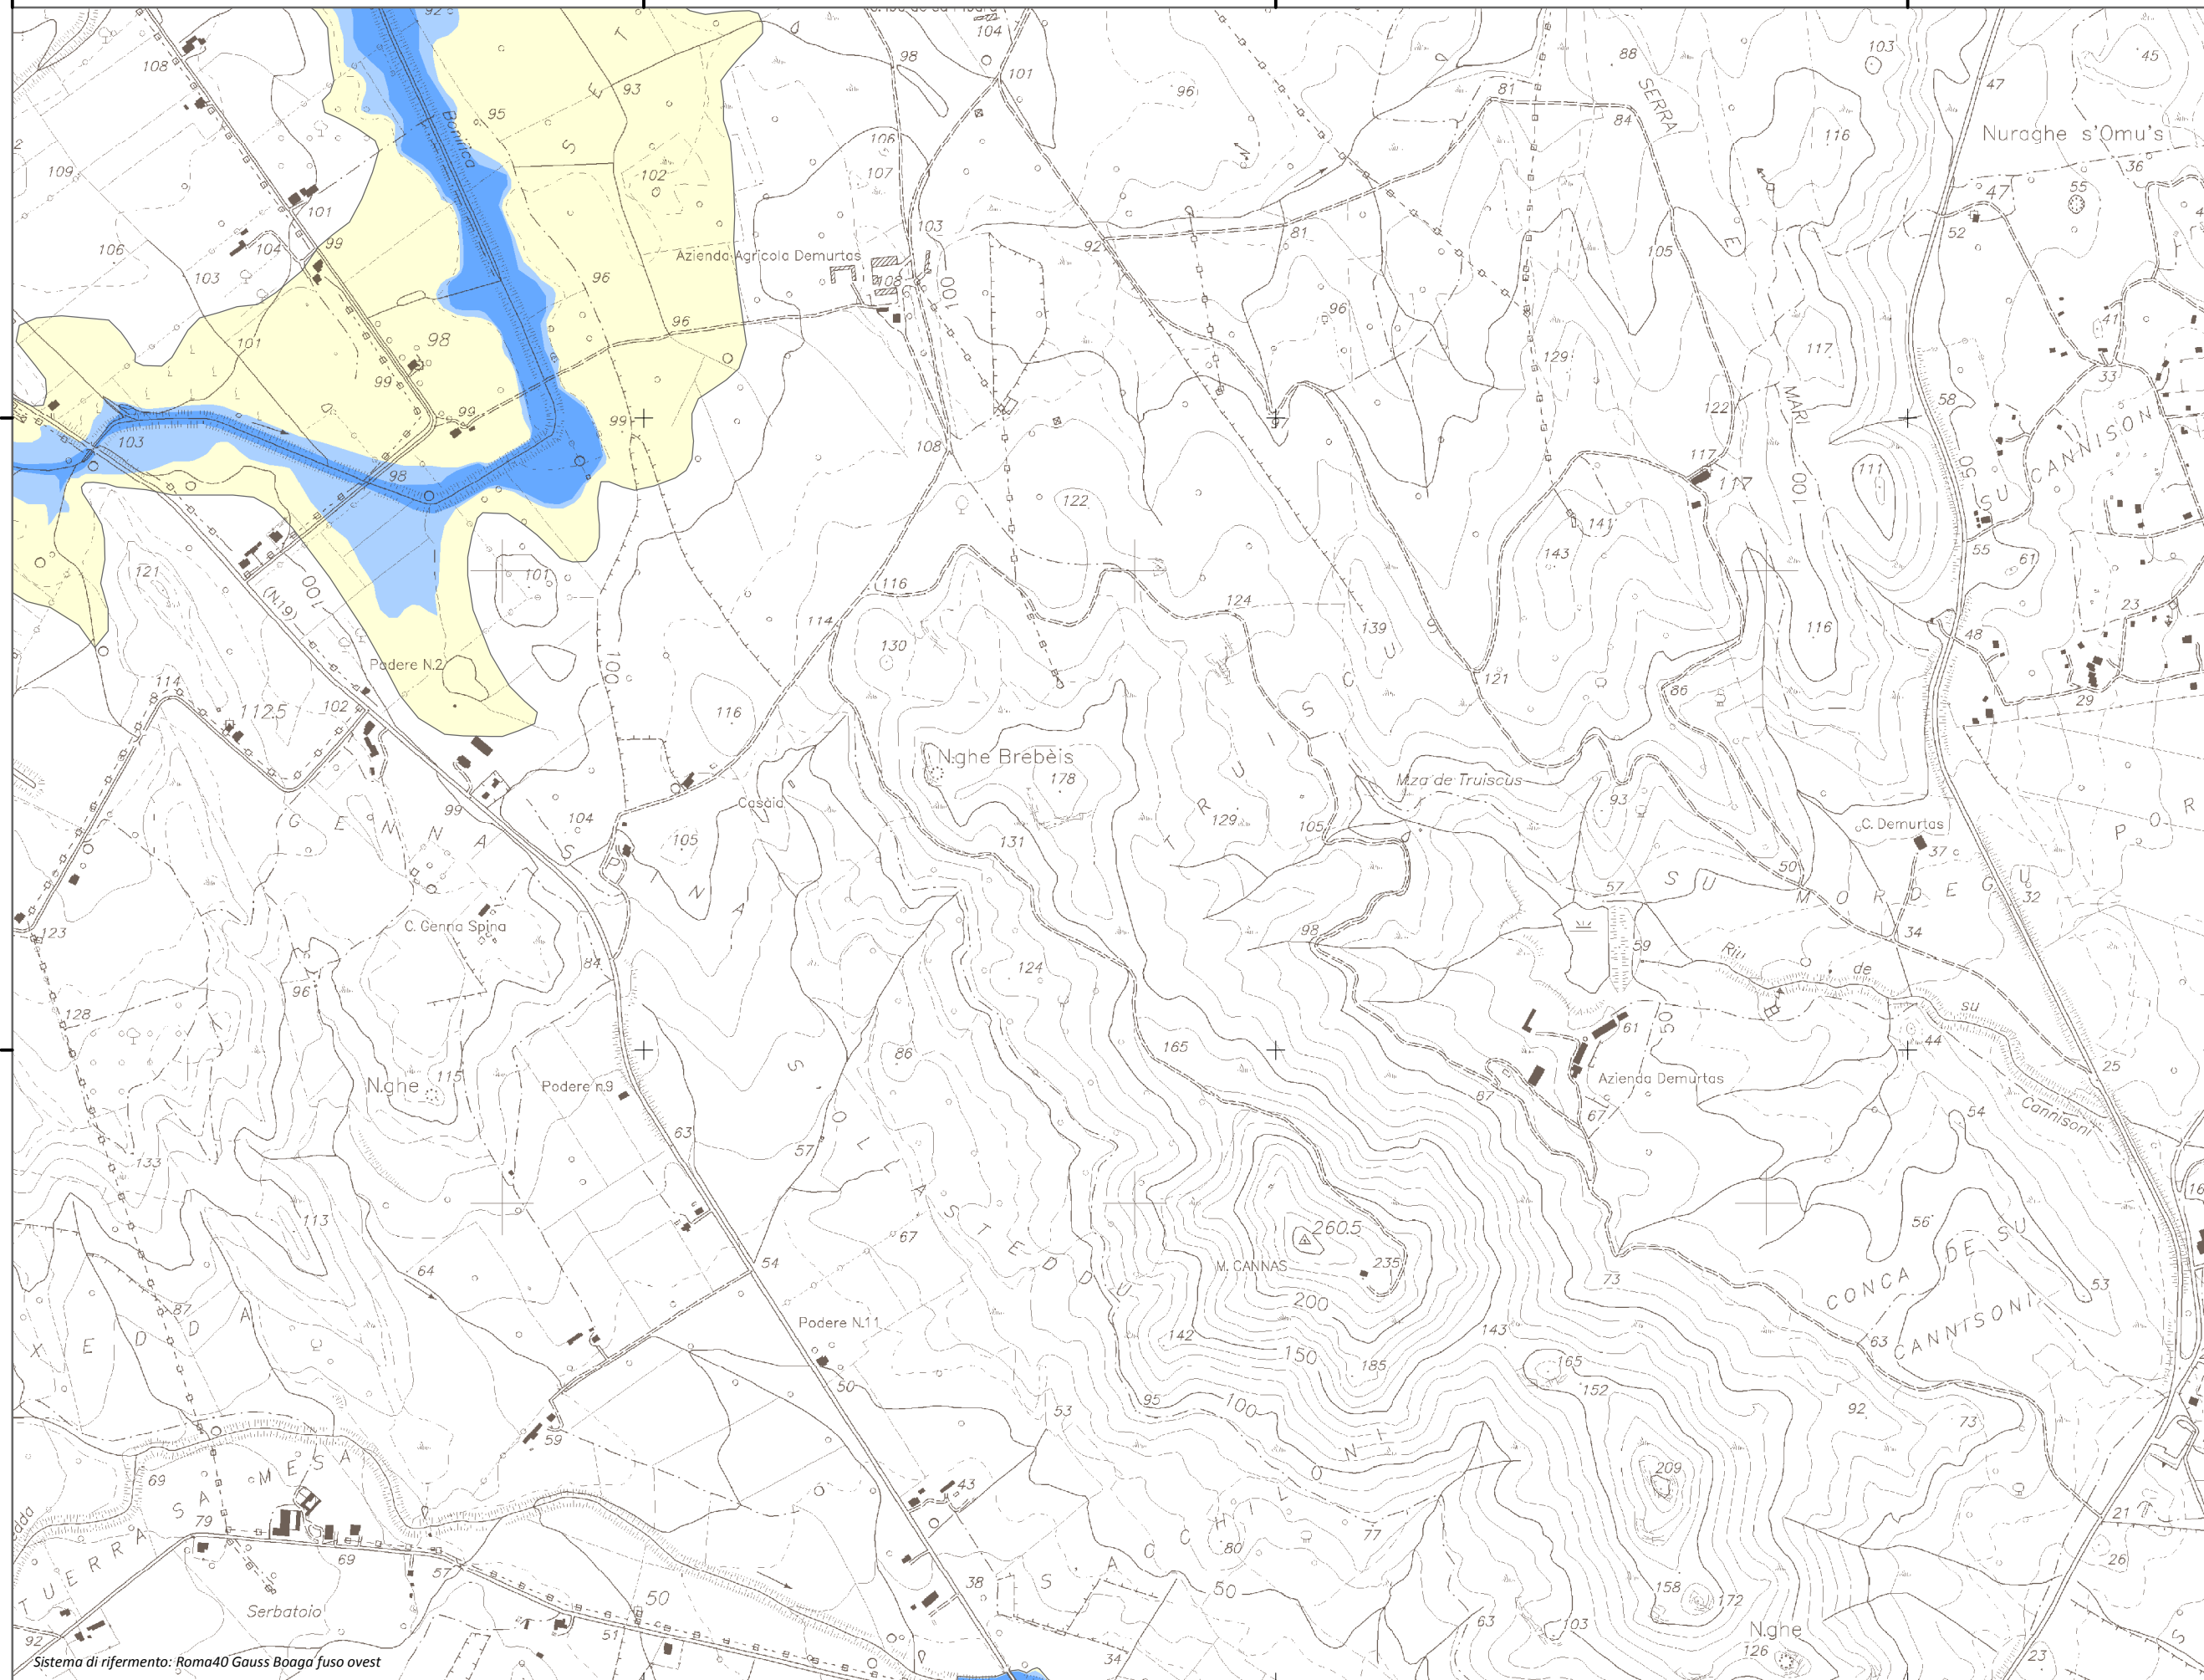

1.545.224

1.546.224

1.547.224

1.548.224

4.342.241

4.341.241

4.342.241

4.341.241

**Mappa della
 Pericolosità da alluvione**

Tavola:

Hi-0170

Legenda

Classi di Pericolosità

- P3 - Elevata
Tr ≤ 50 anni
- P2 - Media
50 < Tr ≤ 200 anni
- P1 - Bassa
Tr > 200 anni

Sub Bacino:
7: Flumendosa-Campidano-Cixerri

Data: Luglio 2015	Revisione: 1.00
----------------------	--------------------

Scala 1:10.000

Sistema di riferimento: Roma40 Gauss Boaga fuso ovest