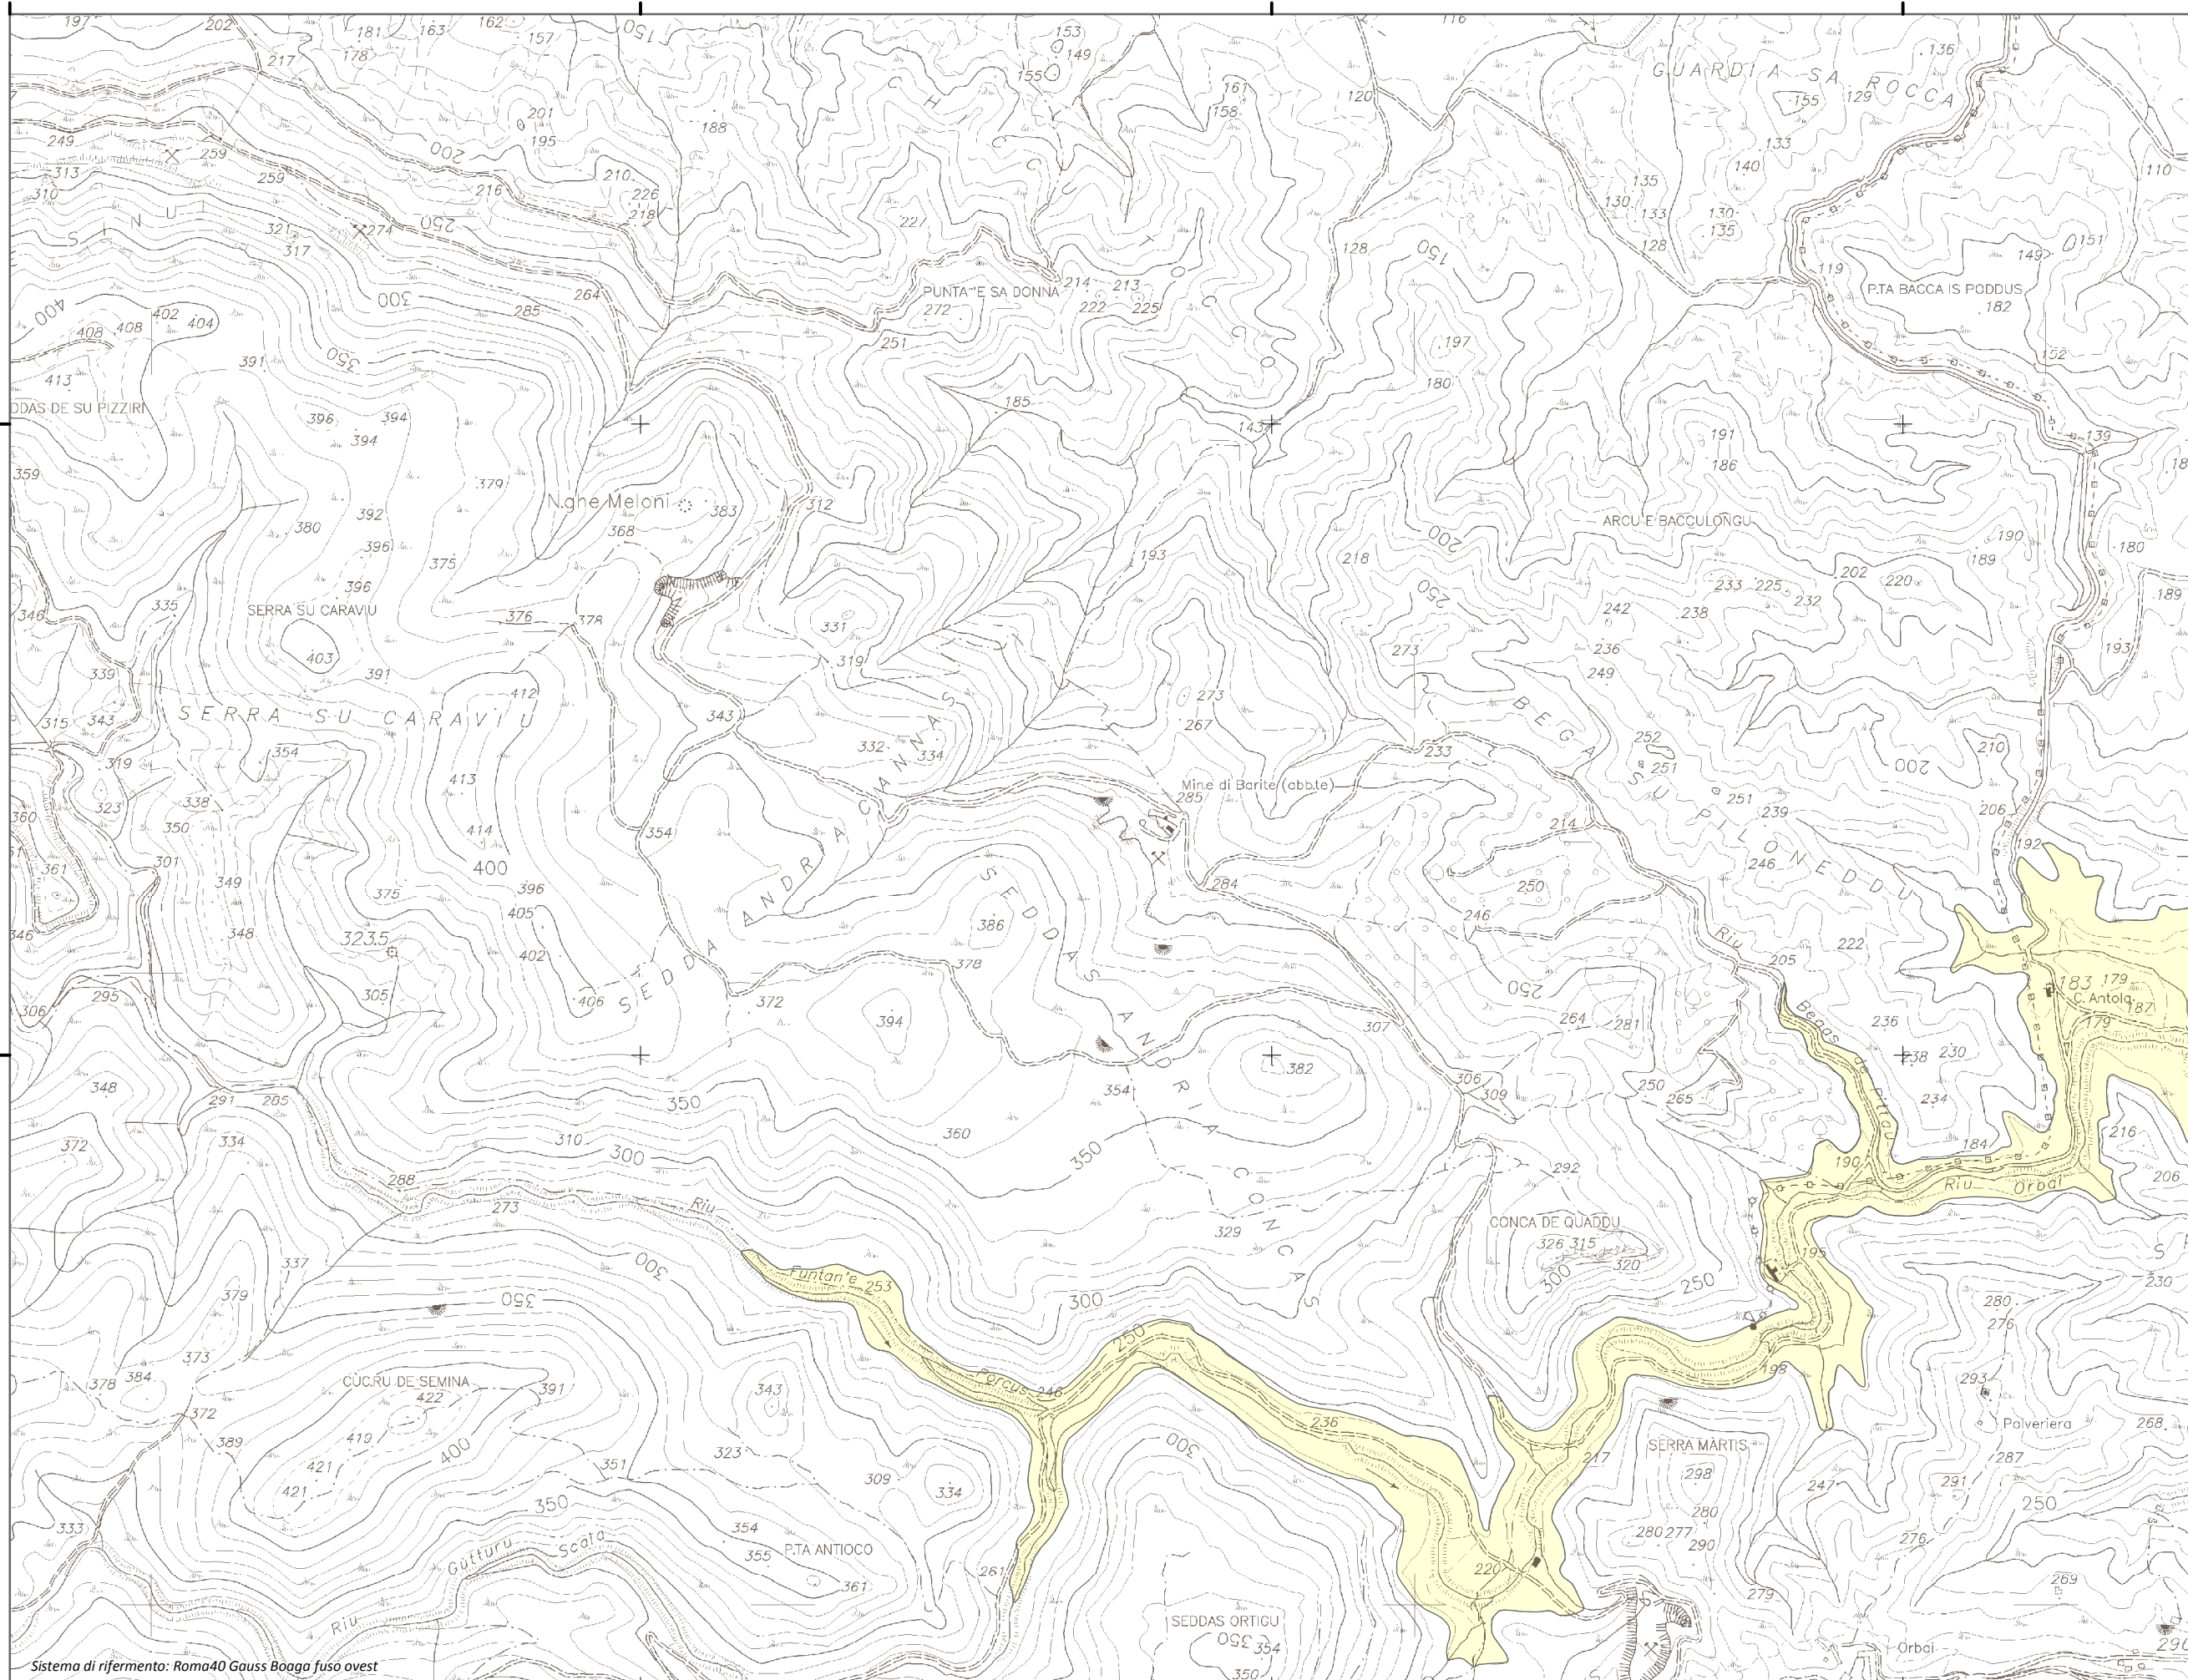

Mapa della Pericolosità da alluvione

Tavola:

Hi-0176

Legenda

Classi di Pericolosità

- P3 - Elevata
Tr ≤ 50 anni
- P2 - Media
50 < Tr ≤ 200 anni
- P1 - Bassa
Tr > 200 anni

Sub Bacino:
7: Flumendosa-Campidano-Cixerri

Data:
Luglio 2015

Revisione:
1.00

Scala 1:10.000

Sistema di riferimento: Roma40 Gauss Boaga fuso ovest